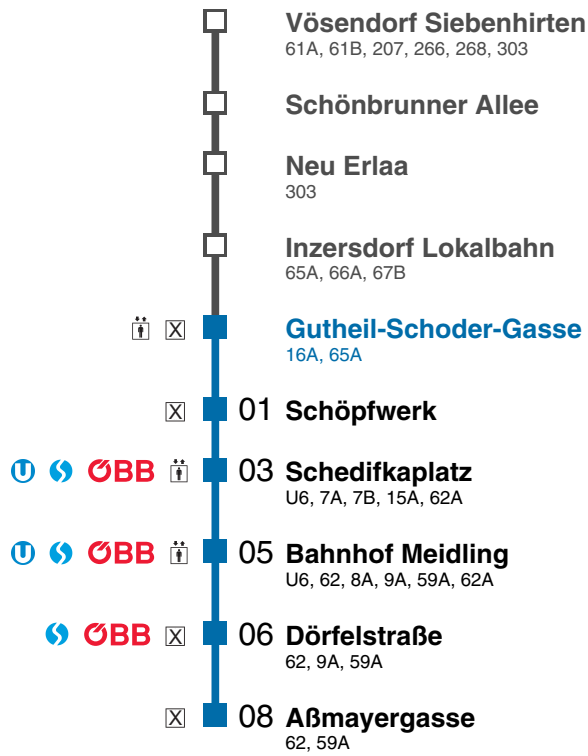

Gutheil-Schoder-Gasse

Fahrtrichtung Wien Aßmayergasse

Montag - Freitag

4	08	23	33	47	54			
5	02	09	16	24	31	39	46	54
6	01	09	16	24	31	39	46	54
7	01	09	16	24	31	39	46	54
8	01	09	16	24	31	39	46	54
9	01	09	16	24	31	39	46	54
10	01	09	16	24	31	39	46	54
11	01	09	16	24	31	39	46	54
12	01	09	16	24	31	39	46	54
13	01	09	16	24	31	39	46	54
14	01	09	16	24	31	39	46	54
15	01	09	16	24	31	39	46	54
16	01	09	16	24	31	39	46	54
17	01	09	16	24	31	39	46	54
18	01	09	16	24	31	39	46	54
19	01	09	16	24	31	39	46	54
20	01	09	16	24	31	39	46	54
21	01	09	16	24	31	39	46	
22	01	16	31	46				
23	01	16	31	46				
0	01	16	31	54	56			
1	23	26	52					
2	22	52						
3	22	52						
4	22	52						
5	20							

Regionalbusse verkehren am 24. und 31. Dezember wie an Samstagen
Montag bis Donnerstag und nicht vor Feiertagen
Freitag und vor Feiertagen
+ = easymobil-Station   i = Information   K = Kassa   A = Aufzug   Z = Zug hält nur bei Bedarf
Unsere aktuellen Beförderungsbedingungen unter wlb.at/befoerderung
Gültig von 27.04.2026 bis 30.04.2026

PARTNER IM

Echtzeitinfo

kundenservice@wlb.at +43 1 90444 www.wlb.at
f badnerbahn d badner_bahn @ wiener_lokalbahnen v wienerlokalbahnen

Fahrschein per App? **easymobil.**