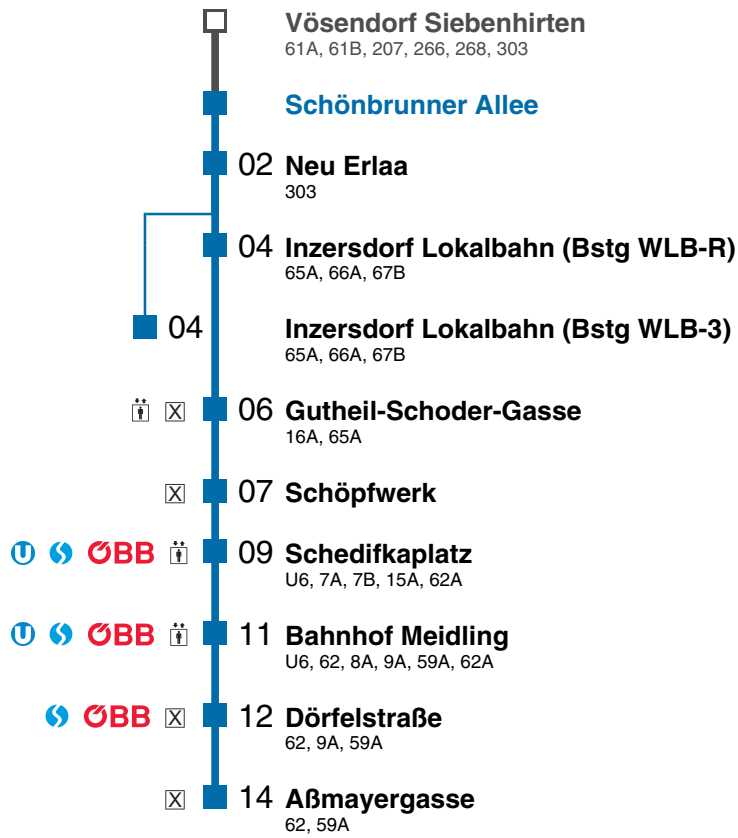

■ Montag bis Donnerstag und nicht vor Feiertagen bis Aßmayergasse
Freitag und vor Feiertagen nicht über Inzersdorf Lokalbahn (Bstg WLB-R) bis Inzersdorf Lokalbahn (Bstg WLB-3)

■ Freitag und vor Feiertagen
■ Montag bis Donnerstag und nicht vor Feiertagen

🚗 = easymobil-Station ℹ = Information 🗑 = Kassa 🚰 = Aufzug ☒ = Zug hält nur bei Bedarf

Unsere aktuellen Beförderungsbedingungen unter wlb.at/befoerderung

Gültig von 27.04.2026 bis 30.04.2026

PARTNER IM

Echtzeitinfo

kundenservice@wlb.at +43 1 90444 www.wlb.at

badnerbahn badner_bahn wiener_lokalbahnen wienerlokalbahnen

Fahrschein per App? **easymobil.**

Schönbrunner Allee

Fahrtrichtung Wien Aßmayergasse

Montag - Freitag

Regionalbusse verkehren am 24. und 31. Dezember wie an Samstagen

■ nicht über Inzersdorf Lokalbahn (Bstg WLB-R) bis Inzersdorf Lokalbahn (Bstg WLB-3)

■ Freitag und vor Feiertagen nicht über Inzersdorf Lokalbahn (Bstg WLB-R) bis Inzersdorf Lokalbahn (Bstg WLB-3)