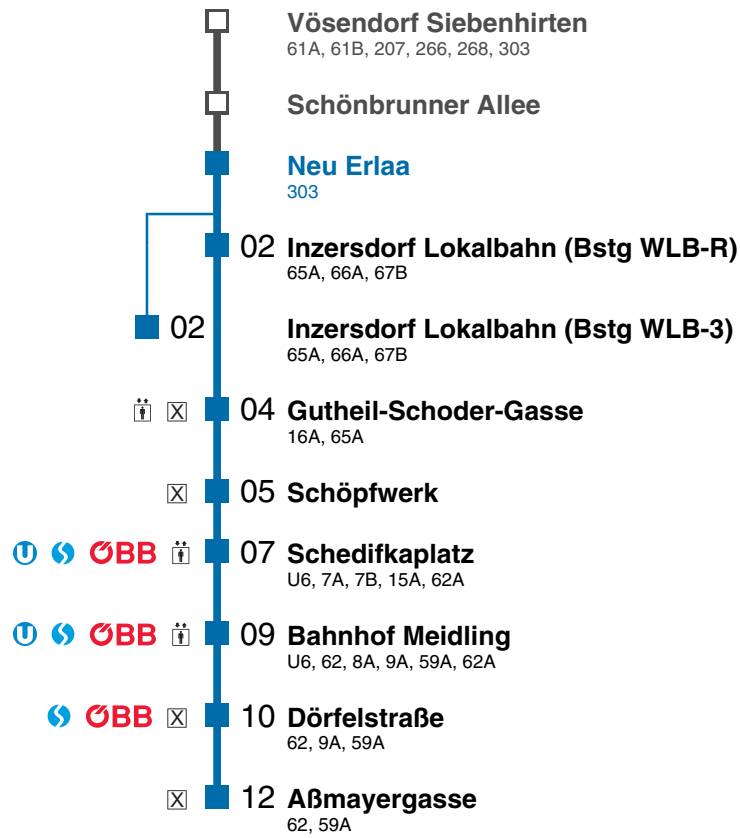

Montag - Freitag

4	43	58
5	05	20 27 35 42 50 57
6	05	12 20 27 35 42 50 57
7	05	12 20 27 35 42 50 57
8	05	12 20 27 35 42 50 57
9	05	12 20 27 35 42 50 57
10	05	12 20 27 35 42 50 57
11	05	12 20 27 35 42 50 57
12	05	12 20 27 35 42 50 57
13	05	12 20 27 35 42 50 57
14	05	12 20 27 35 42 50 57
15	05	12 20 27 35 42 50 57
16	05	12 20 27 35 42 50 57
17	05	12 20 27 35 42 50 57
18	05	12 20 27 35 42 50 57
19	05	12 20 27 35 42 50 57
20	05	12 20 27 35 42 50 57
21	05	12 20 27 35 42 57
22	12	27 42 57
23	12	27 42 57
0	12	27 34 49 50
1	19	48
2	18	48
3	18	48
4	18	48
5	16	

Regionalbusse verkehren am 24. und 31. Dezember wie an Samstagen

- nicht über Inzersdorf Lokalbahn (Bstg WLB-R) bis Inzersdorf Lokalbahn (Bstg WLB-3)
- Freitag und vor Feiertagen nicht über Inzersdorf Lokalbahn (Bstg WLB-R) bis Inzersdorf Lokalbahn (Bstg WLB-3)
- Montag bis Donnerstag und nicht vor Feiertagen bis Aßmayergasse
- Freitag und vor Feiertagen
- Freitag und vor Feiertagen
- Montag bis Donnerstag und nicht vor Feiertagen

🚗 = easymobil-Station   ℹ = Information   🗑 = Kassa   🚶 = Aufzug   ☒ = Zug hält nur bei Bedarf

Unsere aktuellen Beförderungsbedingungen unter wlb.at/befoerderung

Gültig von 27.04.2026 bis 30.04.2026

PARTNER IM

Echtzeitinfo