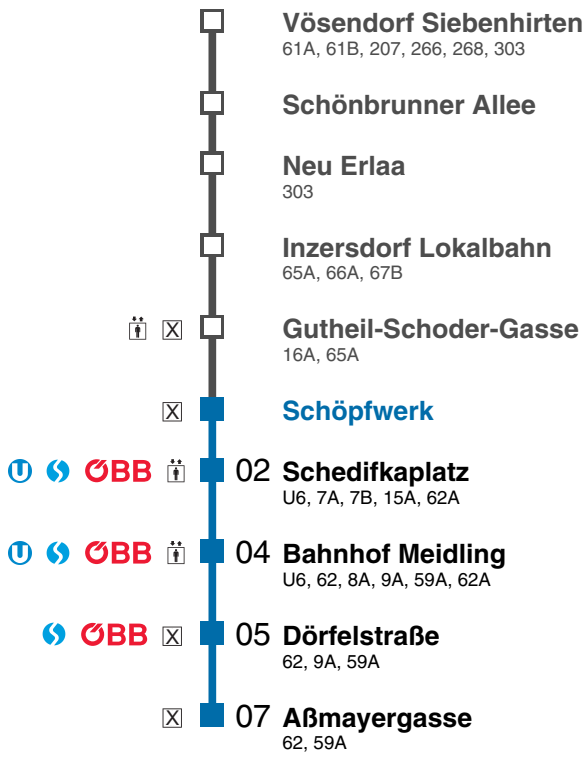

PARTNER IM

Echtzeitinfo

kundenservice@wlb.at +43 1 90444 www.wlb.at
 f badnerbahn d badner_bahn @ wiener_lokalbahnen v wienerlokalbahnen

Fahrschein per App? **easymobil.**

Montag - Freitag

4	09	24	34	48	55			
5	03	10	17	25	32	40	47	55
6	02	10	17	25	32	40	47	55
7	02	10	17	25	32	40	47	55
8	02	10	17	25	32	40	47	55
9	02	10	17	25	32	40	47	55
10	02	10	17	25	32	40	47	55
11	02	10	17	25	32	40	47	55
12	02	10	17	25	32	40	47	55
13	02	10	17	25	32	40	47	55
14	02	10	17	25	32	40	47	55
15	02	10	17	25	32	40	47	55
16	02	10	17	25	32	40	47	55
17	02	10	17	25	32	40	47	55
18	02	10	17	25	32	40	47	55
19	02	10	17	25	32	40	47	55
20	02	10	17	25	32	40	47	55
21	02	10	17	25	32	40	47	
22	02	17	32	47				
23	02	17	32	47				
0	02	17	32	55	57			
1	24	27	53					
2	23	53						
3	23	53						
4	23	53						
5	21							

Unsere aktuellen Beförderungsbedingungen unter wlb.at/befoerderung

Gültig von 27.04.2026 bis 30.04.2026

PARTNER IM

Echtzeitinfo

Schedifkaplatz

Fahrtrichtung Wien Aßmayergasse

Montag - Freitag

	Vösendorf Siebenhirten 61A, 61B, 207, 266, 268, 303	4 12 27 37 51 58
	Schönbrunner Allee	5 06 13 20 28 35 43 50 58
	Neu Erlaa 303	6 05 13 20 28 35 43 50 58
	Inzersdorf Lokalbahn 65A, 66A, 67B	7 05 13 20 28 35 43 50 58
☺ ☒	Gutheil-Schoder-Gasse 16A, 65A	8 05 13 20 28 35 43 50 58
☒	Schöpfwerk	9 05 13 20 28 35 43 50 58
🚶 ☺ ☒ ☒	Schedifkaplatz U6, 7A, 7B, 15A, 62A	10 05 13 20 28 35 43 50 58
🚶 ☺ ☒ ☒	01 Bahnhof Meidling U6, 62, 8A, 9A, 59A, 62A	11 05 13 20 28 35 43 50 58
🚶 ☺ ☒ ☒	02 Dörfelstraße 62, 9A, 59A	12 05 13 20 28 35 43 50 58
☒	04 Aßmayergasse 62, 59A	13 05 13 20 28 35 43 50 58
		14 05 13 20 28 35 43 50 58
		15 05 13 20 28 35 43 50 58
		16 05 13 20 28 35 43 50 58
		17 05 13 20 28 35 43 50 58
		18 05 13 20 28 35 43 50 58
		19 05 13 20 28 35 43 50 58
		20 05 13 20 28 35 43 50 58
		21 05 13 20 28 35 43 50
		22 05 20 35 50
		23 05 20 35 50
		0 05 20 35 58 59
		1 27 29 59
		2 29 59
		3 29 59
		4 29 59
		5 27