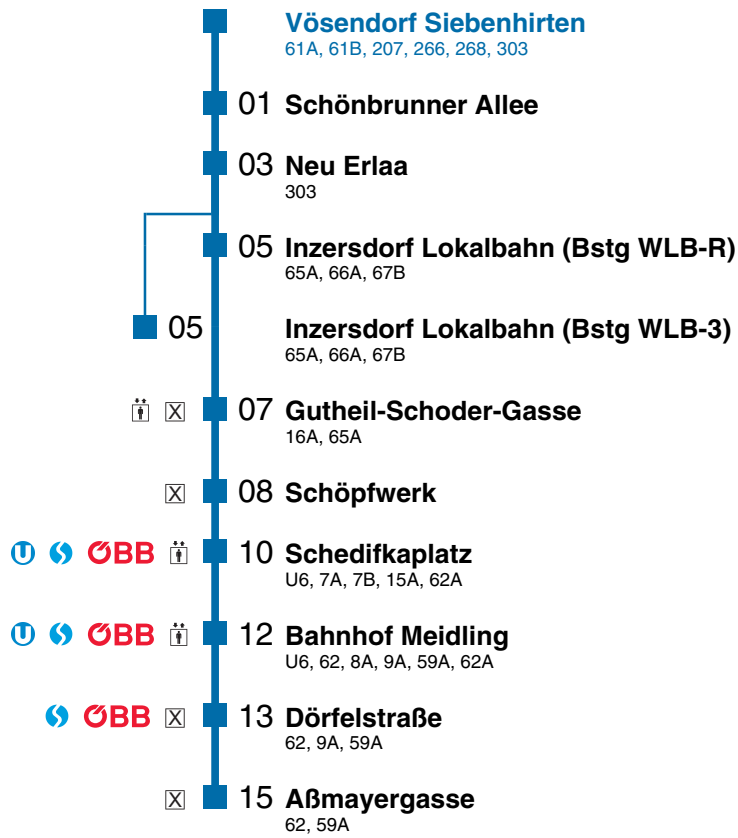

Vösendorf Siebenhirten

Fahrtrichtung Wien Aßmayergasse

Montag - Freitag

4	40	55
5	02	17 24 32 39 47 54
6	02	09 17 24 32 39 47 54
7	02	09 17 24 32 39 47 54
8	02	09 17 24 32 39 47 54
9	02	09 17 24 32 39 47 54
10	02	09 17 24 32 39 47 54
11	02	09 17 24 32 39 47 54
12	02	09 17 24 32 39 47 54
13	02	09 17 24 32 39 47 54
14	02	09 17 24 32 39 47 54
15	02	09 17 24 32 39 47 54
16	02	09 17 24 32 39 47 54
17	02	09 17 24 32 39 47 54
18	02	09 17 24 32 39 47 54
19	02	09 17 24 32 39 47 54
20	02	09 17 24 32 39 47 54
21	02	09 17 24 32 39 54
22	09	24 39 54
23	09	24 39 54
0	09	24 31 46 47
1	16	45
2	15	45
3	15	45
4	15	45
5	13	

Regionalbusse verkehren am 24. und 31. Dezember wie an Samstagen

■ nicht über Inzersdorf Lokalbahn (Bstg WLB-R) bis Inzersdorf Lokalbahn (Bstg WLB-3)

■ Freitag und vor Feiertagen nicht über Inzersdorf Lokalbahn (Bstg WLB-R) bis Inzersdorf Lokalbahn (Bstg WLB-3)

■ Montag bis Donnerstag und nicht vor Feiertagen bis Aßmayergasse
Freitag und vor Feiertagen nicht über Inzersdorf Lokalbahn (Bstg WLB-R) bis Inzersdorf Lokalbahn (Bstg WLB-3)

■ Freitag und vor Feiertagen
■ Montag bis Donnerstag und nicht vor Feiertagen

kundenservice@wlb.at +43 1 90444 www.wlb.at

badnerbahn badner_bahn wiener_lokalbahnen wienerlokalbahnen

Fahrschein per App? **easymobil.**

Schönbrunner Allee

Fahrtrichtung Wien Aßmayergasse

Montag - Freitag