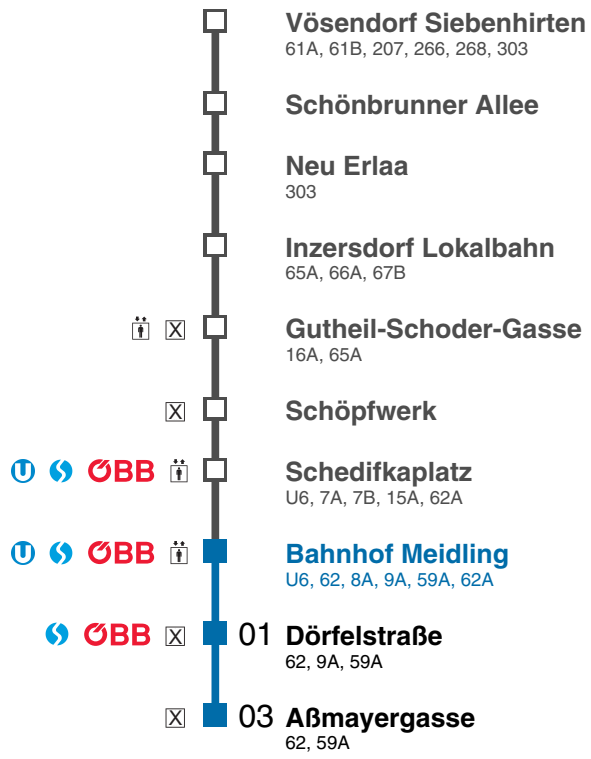

Unsere aktuellen Beförderungsbedingungen unter wlb.at/befoerderung

Gültig von 27.04.2026 bis 30.04.2026

PARTNER IM

Echtzeitinfo

Schedifkaplatz

Fahrtrichtung Wien Aßmayergasse

Montag - Freitag

	Vösendorf Siebenhirten 61A, 61B, 207, 266, 268, 303	4 12 27 37 51 58
	Schönbrunner Allee	5 06 13 20 28 35 43 50 58
	Neu Erlaa 303	6 05 13 20 28 35 43 50 58
	Inzersdorf Lokalbahn 65A, 66A, 67B	7 05 13 20 28 35 43 50 58
☺ ☒	Gutheil-Schoder-Gasse 16A, 65A	8 05 13 20 28 35 43 50 58
☒	Schöpfwerk	9 05 13 20 28 35 43 50 58
🚶 ☺ ☒ ☒	Schedifkaplatz U6, 7A, 7B, 15A, 62A	10 05 13 20 28 35 43 50 58
🚶 ☺ ☒ ☒	01 Bahnhof Meidling U6, 62, 8A, 9A, 59A, 62A	11 05 13 20 28 35 43 50 58
🚶 ☺ ☒ ☒	02 Dörfelstraße 62, 9A, 59A	12 05 13 20 28 35 43 50 58
☒	04 Aßmayergasse 62, 59A	13 05 13 20 28 35 43 50 58
		14 05 13 20 28 35 43 50 58
		15 05 13 20 28 35 43 50 58
		16 05 13 20 28 35 43 50 58
		17 05 13 20 28 35 43 50 58
		18 05 13 20 28 35 43 50 58
		19 05 13 20 28 35 43 50 58
		20 05 13 20 28 35 43 50 58
		21 05 13 20 28 35 43 50
		22 05 20 35 50
		23 05 20 35 50
		0 05 20 35 58 59
		1 27 29 59
		2 29 59
		3 29 59
		4 29 59
		5 27

Gültig von 27.04.2026 bis 30.04.2026

PARTNER IM

Echtzeitinfo

kundenservice@wlb.at +43 1 90444 www.wlb.at
 f badnerbahn d badner_bahn @ wiener_lokalbahnen v wienerlokalbahnen

Fahrschein per App? **easymobil.**

Montag - Freitag

4	13	28	38	52	59			
5	07	14	21	29	36	44	51	59
6	06	14	21	29	36	44	51	59
7	06	14	21	29	36	44	51	59
8	06	14	21	29	36	44	51	59
9	06	14	21	29	36	44	51	59
10	06	14	21	29	36	44	51	59
11	06	14	21	29	36	44	51	59
12	06	14	21	29	36	44	51	59
13	06	14	21	29	36	44	51	59
14	06	14	21	29	36	44	51	59
15	06	14	21	29	36	44	51	59
16	06	14	21	29	36	44	51	59
17	06	14	21	29	36	44	51	59
18	06	14	21	29	36	44	51	59
19	06	14	21	29	36	44	51	59
20	06	14	21	29	36	44	51	59
21	06	14	21	29	36	44	51	
22	06	21	36	51				
23	06	21	36	51				
0	06	21	36	59				
1	00	28	30					
2	00	30						
3	00	30						
4	00	30						
5	00	28						