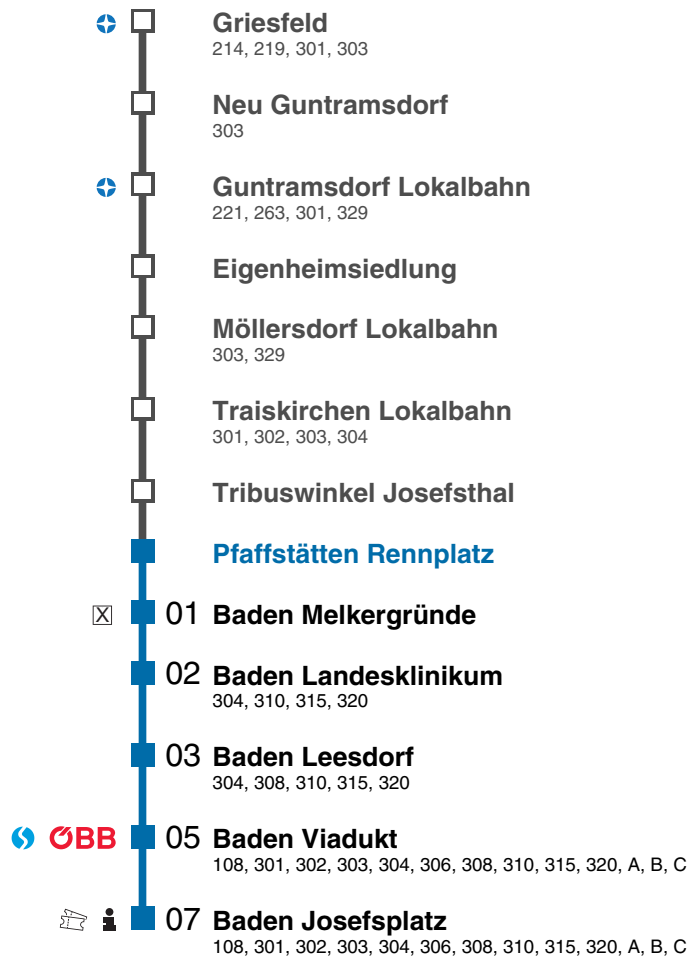

Traiskirchen Lokalbahn

Fahrtrichtung Baden Josefsplatz

Badner Bahn

Montag - Freitag

5	12	24	36	48		
6	00	12	24	36	48	
7	00	12	24	36	50	59
8	13	24	38	53		
9	08	23	38	53		
10	08	23	38	53		
11	08	23	38	53		
12	08	23	38	53		
13	08	23	38	53		
14	08	23	38	53		
15	08	23	38	53		
16	08	23	38	53		
17	08	23	38	53		
18	08	23	38	53		
19	08	23	38	53		
20	08	23	38	53		
21	08	23	38	53		
22	08	23	38	53		
23	08	23	38	53		
0	08	23	38	53		
1	08	23	38			

Tribuswinkel Josefthal

Fahrtrichtung Baden Josefsplatz

 **Badner Bahn**

Montag - Freitag

5	15	27	39	51	
6	03	15	27	39	51
7	03	15	27	39	53
8	02	16	27	41	56
9	11	26	41	56	
10	11	26	41	56	
11	11	26	41	56	
12	11	26	41	56	
13	11	26	41	56	
14	11	26	41	56	
15	11	26	41	56	
16	11	26	41	56	
17	11	26	41	56	
18	11	26	41	56	
19	11	26	41	56	
20	11	26	41	56	
21	11	26	41	56	
22	11	26	41	56	
23	11	26	41	56	
0	11	26	41	56	
1	11	26	41		

Gültig von 27.04.2026 bis 30.04.2026

PARTNER IM

Echtzeitinfo

Pfaffstätten Rennplatz

Fahrtrichtung Baden Josefsplatz

Montag - Freitag

5	17	29	41	53	
6	05	17	29	41	53
7	05	17	29	41	55
8	04	18	29	43	58
9	13	28	43	58	
10	13	28	43	58	
11	13	28	43	58	
12	13	28	43	58	
13	13	28	43	58	
14	13	28	43	58	
15	13	28	43	58	
16	13	28	43	58	
17	13	28	43	58	
18	13	28	43	58	
19	13	28	43	58	
20	13	28	43	58	
21	13	28	43	58	
22	13	28	43	58	
23	13	28	43	58	
0	13	28	43	58	
1	13	28	43		

PARTNER IM

Echtzeitinfo

Baden Viadukt

Fahrtrichtung Baden Josefsplatz

Montag - Freitag

4	15	30	33	46	58
5	10	22	34	46	58
6	10	22	34	46	58
7	10	22	34	46	
8	00	09	23	34	48
9	03	18	33	48	
10	03	18	33	48	
11	03	18	33	48	
12	03	18	33	48	
13	03	18	33	48	
14	03	18	33	48	
15	03	18	33	48	
16	03	18	33	48	
17	03	18	33	48	
18	03	18	33	48	
19	03	18	33	48	
20	03	18	33	48	
21	03	18	33	48	
22	03	18	33	48	
23	03	18	33	48	
0	03	18	33	48	
1	03	18	33	48	