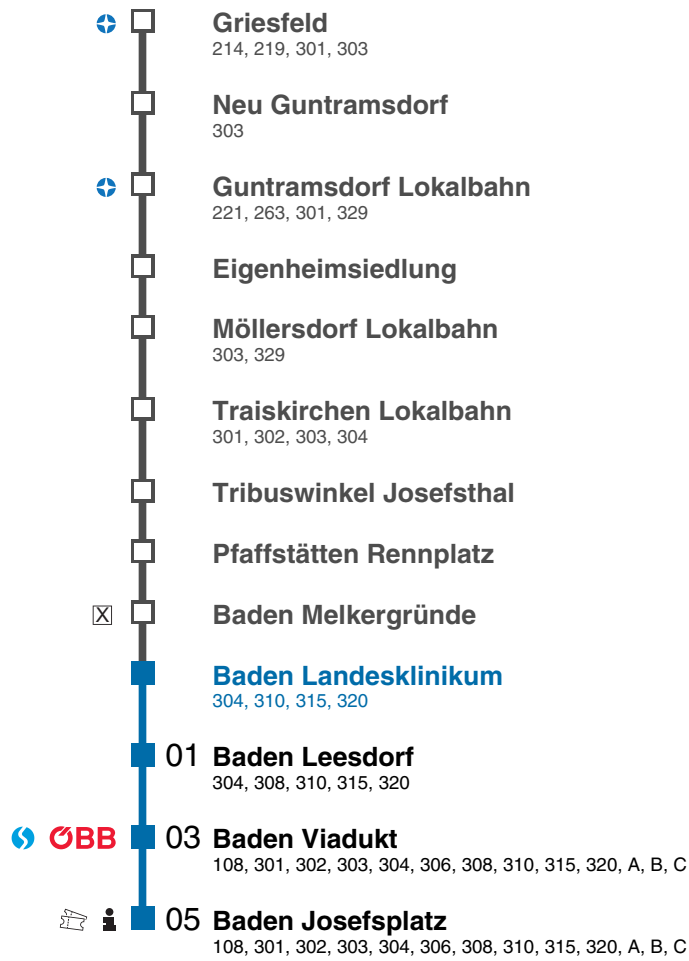

Montag - Freitag

4	12	27	30	43	55
5	07	19	31	43	55
6	07	19	31	43	55
7	07	19	31	43	57
8	06	20	31	45	
9	00	15	30	45	
10	00	15	30	45	
11	00	15	30	45	
12	00	15	30	45	
13	00	15	30	45	
14	00	15	30	45	
15	00	15	30	45	
16	00	15	30	45	
17	00	15	30	45	
18	00	15	30	45	
19	00	15	30	45	
20	00	15	30	45	
21	00	15	30	45	
22	00	15	30	45	
23	00	15	30	45	
0	00	15	30	45	
1	00	15	30	45	

Regionalbusse verkehren am 24. und 31. Dezember wie an Samstagen

☐ = easymobil-Station ⓘ = Information 🎫 = Kassa 🛖 = Aufzug ☒ = Zug hält nur bei Bedarf

Unsere aktuellen Beförderungsbedingungen unter wlb.at/befoerderung

Gültig von 27.04.2026 bis 30.04.2026

PARTNER IM

Echtzeitinfo