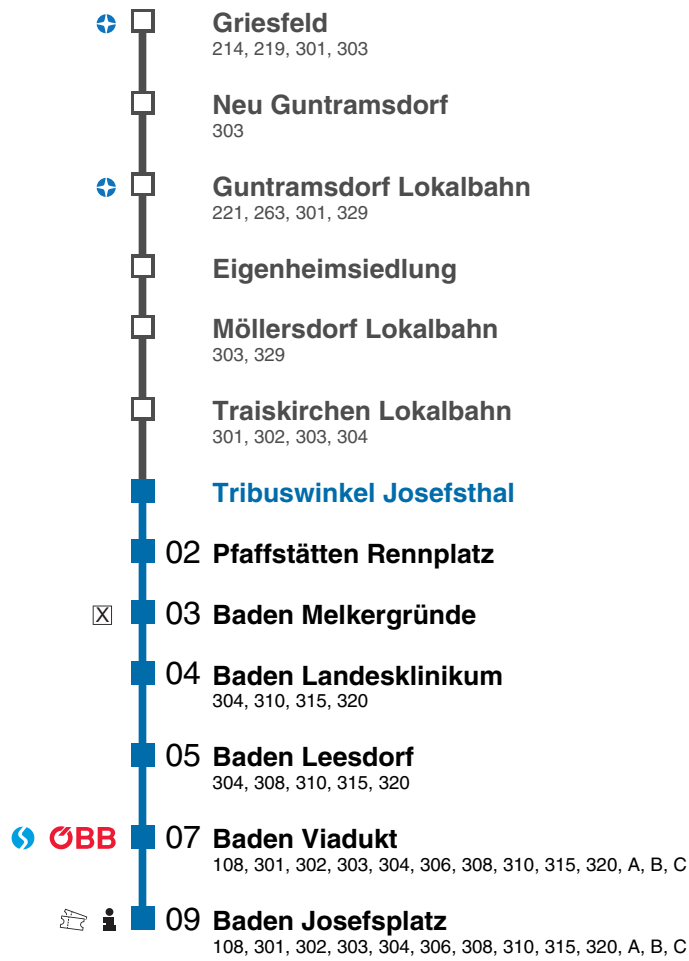

Traiskirchen Lokalbahn

Fahrtrichtung Baden Josefsplatz

Badner Bahn

Montag - Freitag

5	12	24	36	48		
6	00	12	24	36	48	
7	00	12	24	36	50	59
8	13	24	38	53		
9	08	23	38	53		
10	08	23	38	53		
11	08	23	38	53		
12	08	23	38	53		
13	08	23	38	53		
14	08	23	38	53		
15	08	23	38	53		
16	08	23	38	53		
17	08	23	38	53		
18	08	23	38	53		
19	08	23	38	53		
20	08	23	38	53		
21	08	23	38	53		
22	08	23	38	53		
23	08	23	38	53		
0	08	23	38	53		
1	08	23	38			

Tribuswinkel Josefthal

Fahrtrichtung Baden Josefsplatz

 **Badner Bahn**

Montag - Freitag

5	15	27	39	51	
6	03	15	27	39	51
7	03	15	27	39	53
8	02	16	27	41	56
9	11	26	41	56	
10	11	26	41	56	
11	11	26	41	56	
12	11	26	41	56	
13	11	26	41	56	
14	11	26	41	56	
15	11	26	41	56	
16	11	26	41	56	
17	11	26	41	56	
18	11	26	41	56	
19	11	26	41	56	
20	11	26	41	56	
21	11	26	41	56	
22	11	26	41	56	
23	11	26	41	56	
0	11	26	41	56	
1	11	26	41		