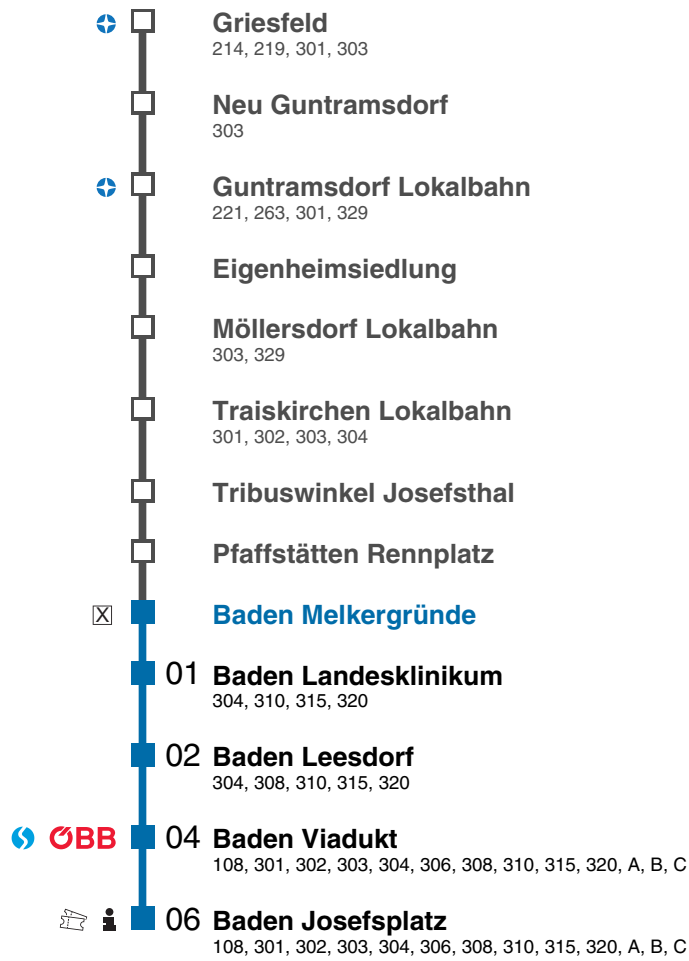

Traiskirchen Lokalbahn

Fahrtrichtung Baden Josefsplatz

Badner Bahn

Montag - Freitag

5	12	24	36	48		
6	00	12	24	36	48	
7	00	12	24	36	50	59
8	13	24	38	53		
9	08	23	38	53		
10	08	23	38	53		
11	08	23	38	53		
12	08	23	38	53		
13	08	23	38	53		
14	08	23	38	53		
15	08	23	38	53		
16	08	23	38	53		
17	08	23	38	53		
18	08	23	38	53		
19	08	23	38	53		
20	08	23	38	53		
21	08	23	38	53		
22	08	23	38	53		
23	08	23	38	53		
0	08	23	38	53		
1	08	23	38			

Gültig von 27.04.2026 bis 30.04.2026

PARTNER IM

Echtzeitinfo

kundenservice@wlb.at +43 1 90444 www.wlb.at

f badnerbahn 📺 badner_bahn 📷 wiener_lokalbahnen 📺 wienerlokalbahnen

Fahrschein per App? **easymobil.**

Montag - Freitag

5	18	30	42	54	
6	06	18	30	42	54
7	06	18	30	42	56
8	05	19	30	44	59
9	14	29	44	59	
10	14	29	44	59	
11	14	29	44	59	
12	14	29	44	59	
13	14	29	44	59	
14	14	29	44	59	
15	14	29	44	59	
16	14	29	44	59	
17	14	29	44	59	
18	14	29	44	59	
19	14	29	44	59	
20	14	29	44	59	
21	14	29	44	59	
22	14	29	44	59	
23	14	29	44	59	
0	14	29	44	59	
1	14	29	44		

PARTNER IM

Echtzeitinfo

Baden Viadukt

Fahrtrichtung Baden Josefsplatz

Montag - Freitag

4	15	30	33	46	58
5	10	22	34	46	58
6	10	22	34	46	58
7	10	22	34	46	
8	00	09	23	34	48
9	03	18	33	48	
10	03	18	33	48	
11	03	18	33	48	
12	03	18	33	48	
13	03	18	33	48	
14	03	18	33	48	
15	03	18	33	48	
16	03	18	33	48	
17	03	18	33	48	
18	03	18	33	48	
19	03	18	33	48	
20	03	18	33	48	
21	03	18	33	48	
22	03	18	33	48	
23	03	18	33	48	
0	03	18	33	48	
1	03	18	33	48	