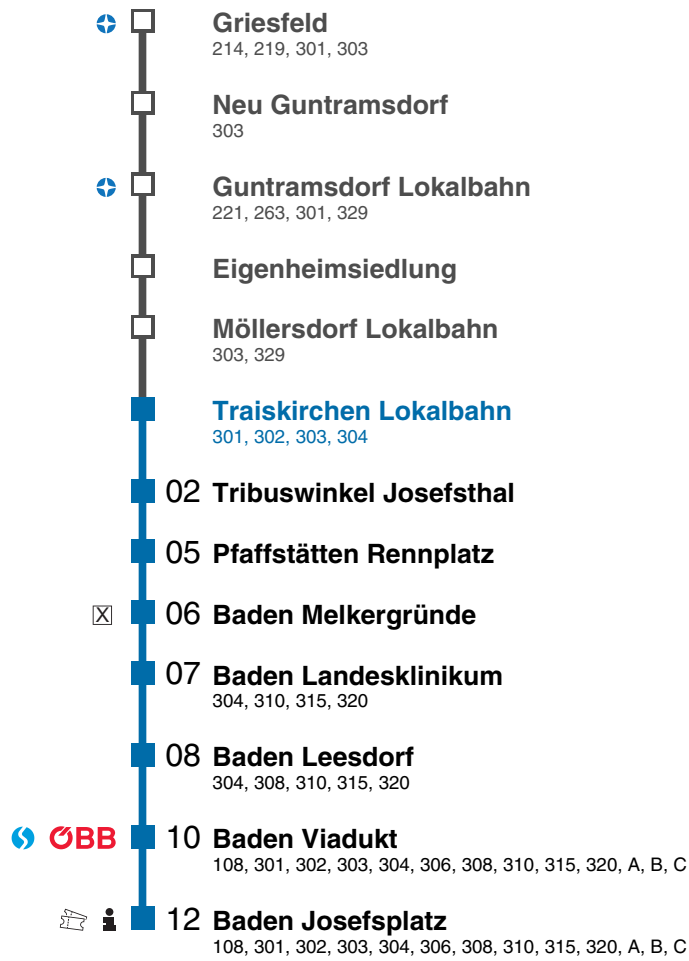

Gültig von 27.04.2026 bis 30.04.2026

PARTNER IM

Echtzeitinfo

Möllersdorf Lokalbahn

Fahrtrichtung Baden Josefsplatz

Montag - Freitag

5	10	22	34	46	58
6	10	22	34	46	58
7	10	22	34	48	57
8	11	22	36	51	
9	06	21	36	51	
10	06	21	36	51	
11	06	21	36	51	
12	06	21	36	51	
13	06	21	36	51	
14	06	21	36	51	
15	06	21	36	51	
16	06	21	36	51	
17	06	21	36	51	
18	06	21	36	51	
19	06	21	36	51	
20	06	21	36	51	
21	06	21	36	51	
22	06	21	36	51	
23	06	21	36	51	
0	06	21	36	51	
1	06	21	36		

Regionalbusse verkehren am 24. und 31. Dezember wie an Samstagen

☐ = easymobil-Station ⓘ = Information 🎫 = Kassa 🚶 = Aufzug ☒ = Zug hält nur bei Bedarf

Unsere aktuellen Beförderungsbedingungen unter wlb.at/befoerderung

Gültig von 27.04.2026 bis 30.04.2026

PARTNER IM

Echtzeitinfo

kundenservice@wlb.at +43 1 90444 www.wlb.at

📱 badnerbahn 📱 badner_bahn 📱 wiener_lokalbahnen 📱 wienerlokalbahnen

Fahrschein per App? **easymobil.**

Traiskirchen Lokalbahn

Fahrtrichtung Baden Josefsplatz

Badner Bahn

Montag - Freitag

5	12	24	36	48		
6	00	12	24	36	48	
7	00	12	24	36	50	59
8	13	24	38	53		
9	08	23	38	53		
10	08	23	38	53		
11	08	23	38	53		
12	08	23	38	53		
13	08	23	38	53		
14	08	23	38	53		
15	08	23	38	53		
16	08	23	38	53		
17	08	23	38	53		
18	08	23	38	53		
19	08	23	38	53		
20	08	23	38	53		
21	08	23	38	53		
22	08	23	38	53		
23	08	23	38	53		
0	08	23	38	53		
1	08	23	38			