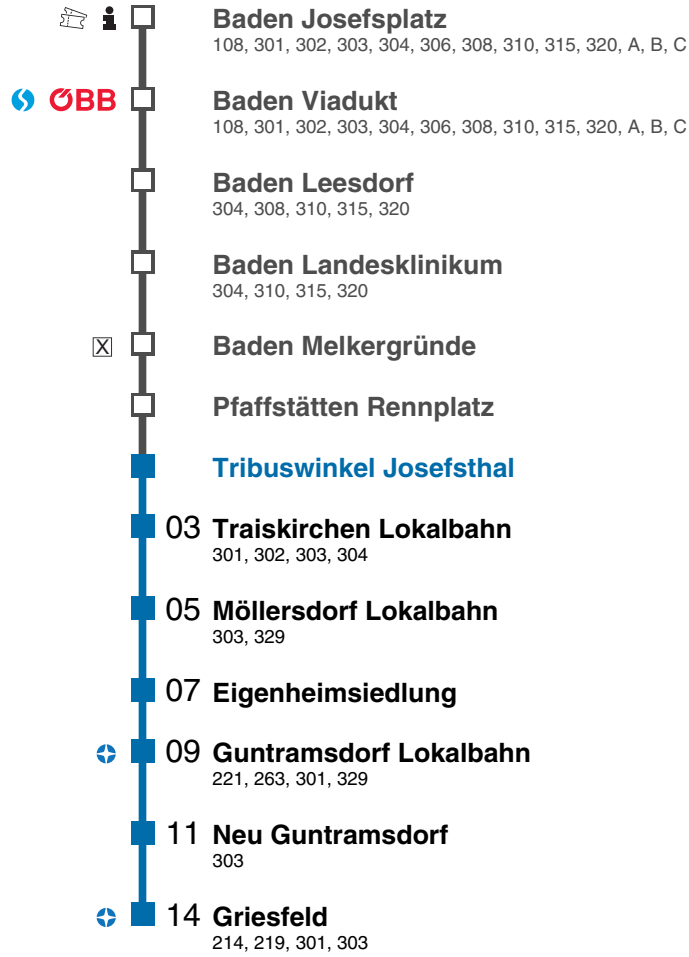

# Pfaffstätten Rennplatz

Fahrtrichtung Wiener Neudorf

 **Badner Bahn**

# Tribuswinkel Josefthal

Fahrtrichtung Wiener Neudorf

# Traiskirchen Lokalbahn

Fahrtrichtung Wiener Neudorf

 **Badner Bahn**