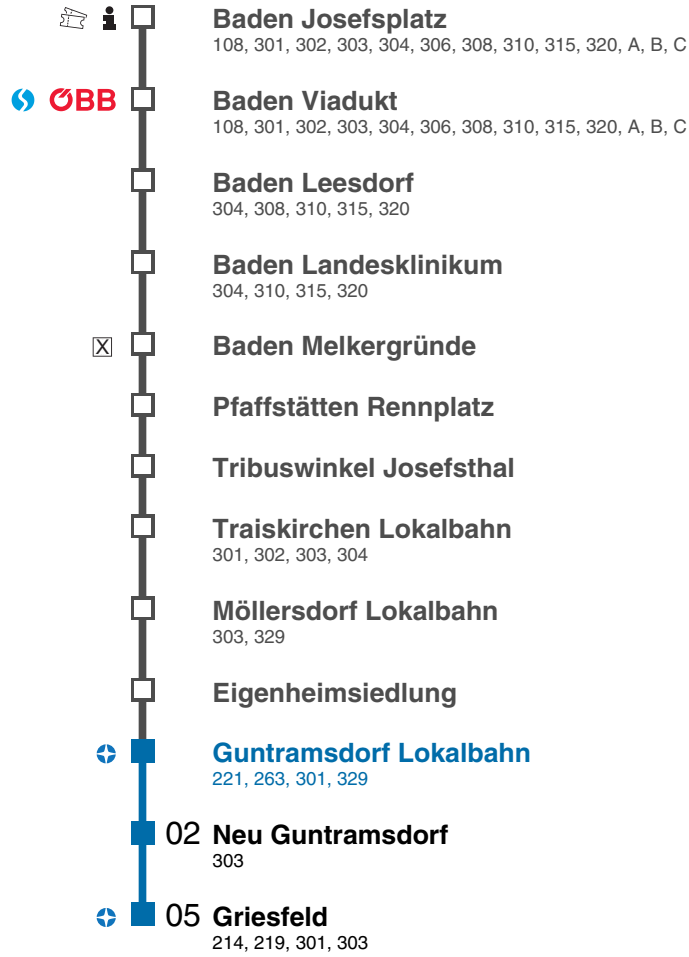

Montag - Freitag

4	40	55
5	08	20 32 44 56
6	08	20 32 44 56
7	08	20 32 44 56
8	10	25 39 55
9	10	25 40 55
10	10	25 40 55
11	10	25 40 55
12	10	25 40 55
13	10	25 40 55
14	10	25 40 55
15	10	25 40 55
16	10	25 40 55
17	10	25 40 55
18	10	25 40 55
19	10	25 40 55
20	10	25 40 55
21	10	25 40 55
22	10	25 40 55
23	10	25 40 55
0	10	25 40 55
1	10	

Regionalbusse verkehren am 24. und 31. Dezember wie an Samstagen

+ = easymobil-Station
i = Information
K = Kassa
A = Aufzug
X = Zug hält nur bei Bedarf

Unsere aktuellen Beförderungsbedingungen unter wlb.at/befoerderung

Gültig von 27.04.2026 bis 30.04.2026

PARTNER IM

Echtzeitinfo