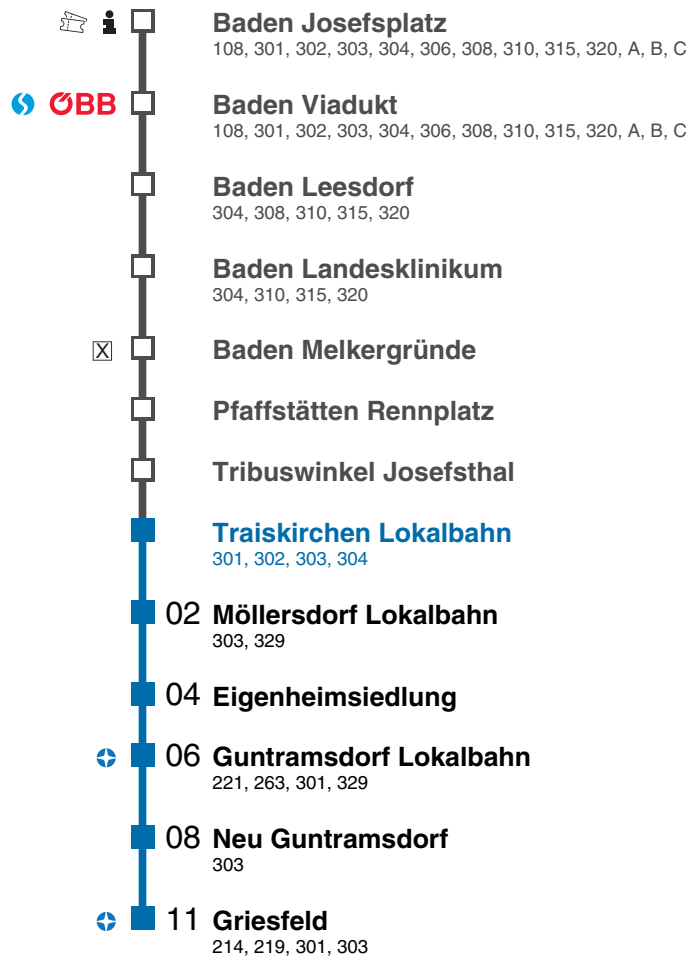

# Pfaffstätten Rennplatz

Fahrtrichtung Wiener Neudorf

 **Badner Bahn**

Gültig von 27.04.2026 bis 30.04.2026

PARTNER IM

Echtzeitinfo

kundenservice@wlb.at +43 1 90444 www.wlb.at

📱 badnerbahn 📺 badner\_bahn 📷 wiener\_lokalbahnen 📺 wienerlokalbahnen

Fahrschein per App? **easymobil.**

# Traiskirchen Lokalbahn

Fahrtrichtung Wiener Neudorf

 **Badner Bahn**

# Möllersdorf Lokalbahn

Fahrtrichtung Wiener Neudorf