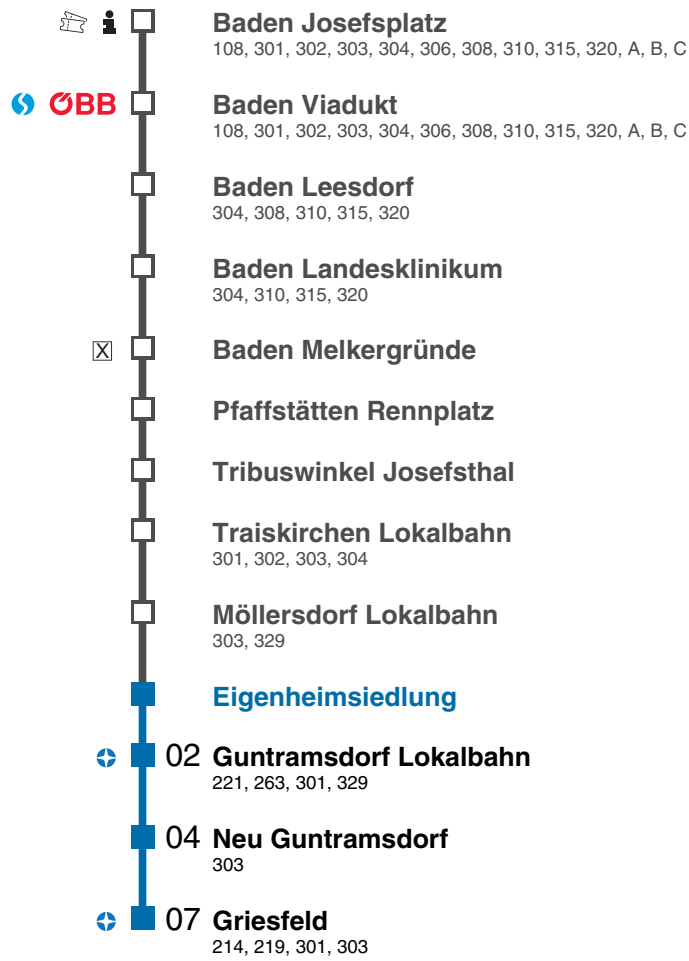

# Traiskirchen Lokalbahn

Fahrtrichtung Wiener Neudorf

 **Badner Bahn**

# Möllersdorf Lokalbahn

Fahrtrichtung Wiener Neudorf

## Montag - Freitag

4	38	53
5	06	18 30 42 54
6	06	18 30 42 54
7	06	18 30 42 54
8	08	23 37 53
9	08	23 38 53
10	08	23 38 53
11	08	23 38 53
12	08	23 38 53
13	08	23 38 53
14	08	23 38 53
15	08	23 38 53
16	08	23 38 53
17	08	23 38 53
18	08	23 38 53
19	08	23 38 53
20	08	23 38 53
21	08	23 38 53
22	08	23 38 53
23	08	23 38 53
0	08	23 38 53
1	08	