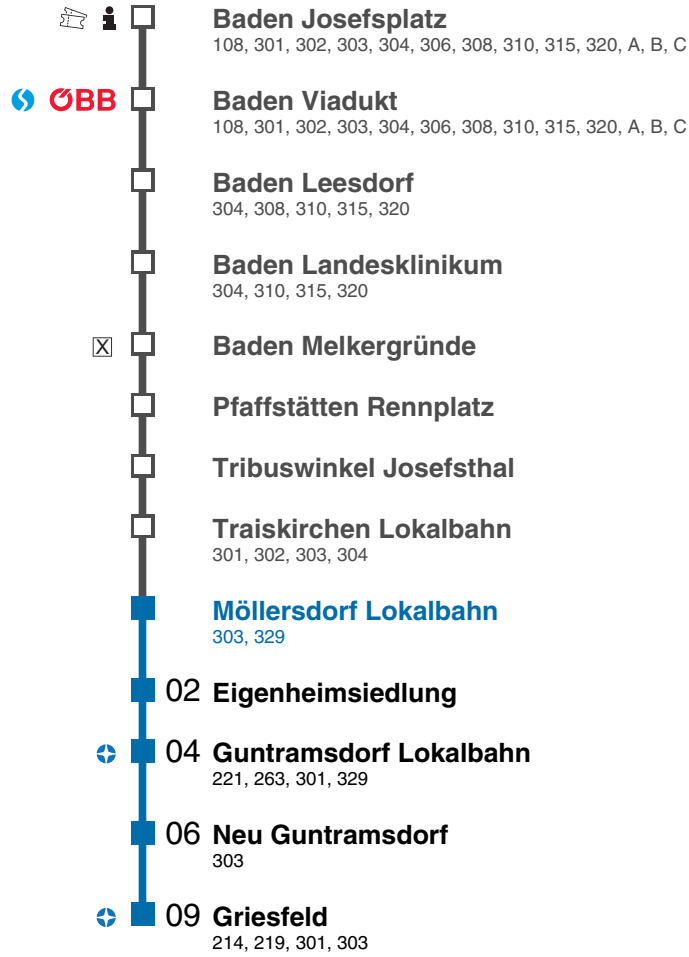

# Traiskirchen Lokalbahn

Fahrtrichtung Wiener Neudorf

 **Badner Bahn**

# Möllersdorf Lokalbahn

Fahrtrichtung Wiener Neudorf