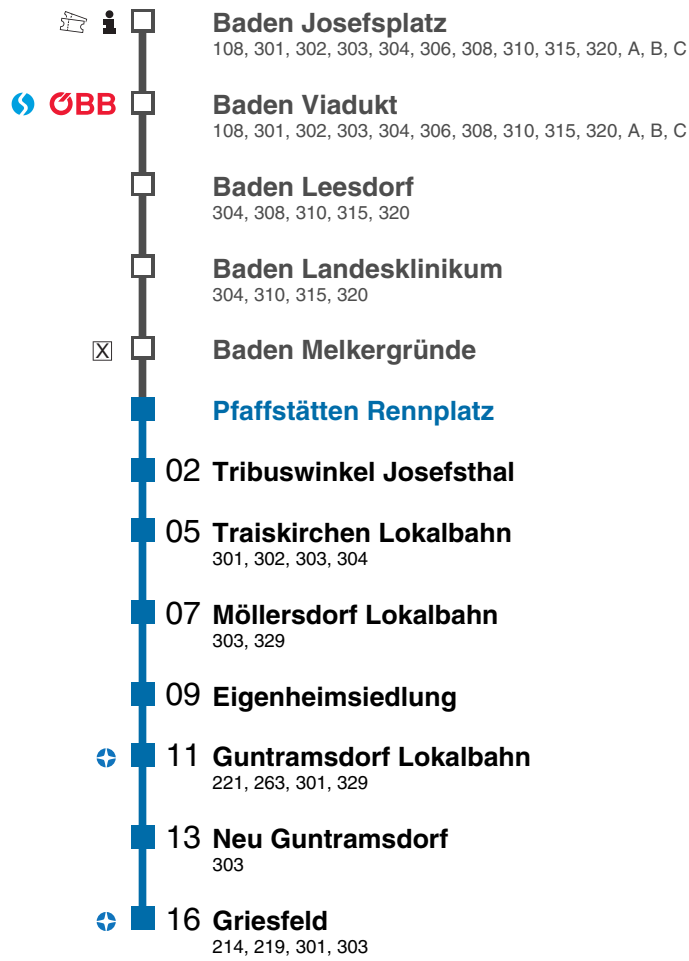

# Pfaffstätten Rennplatz

Fahrtrichtung Wiener Neudorf

 **Badner Bahn**

# Traiskirchen Lokalbahn

Fahrtrichtung Wiener Neudorf

 **Badner Bahn**