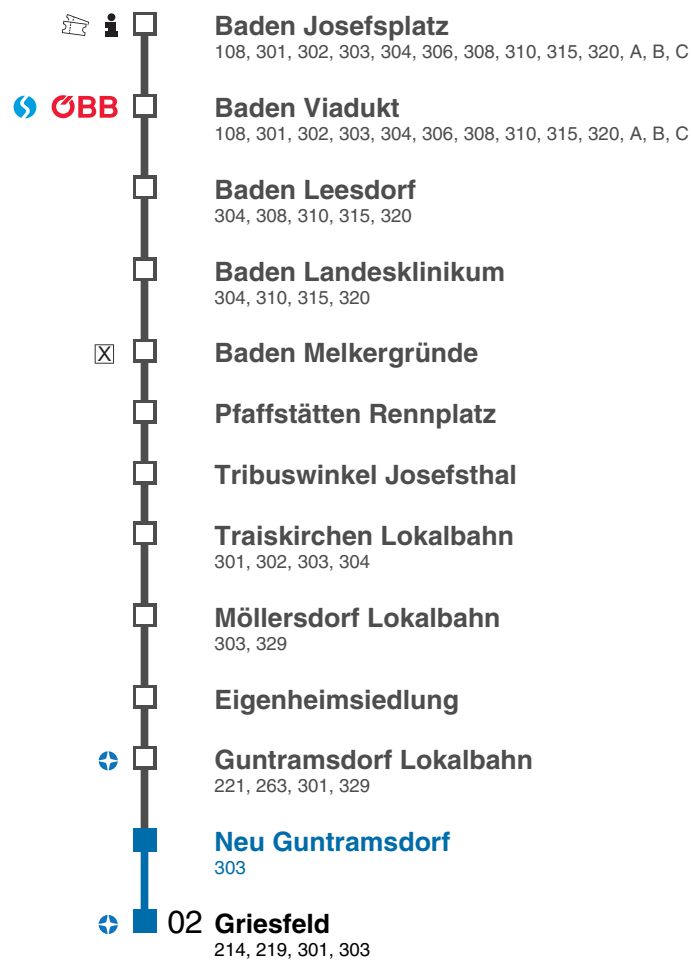

# Traiskirchen Lokalbahn

Fahrtrichtung Wiener Neudorf

 **Badner Bahn**

# Möllersdorf Lokalbahn

Fahrtrichtung Wiener Neudorf

# Neu Guntramsdorf

Fahrtrichtung Wiener Neudorf