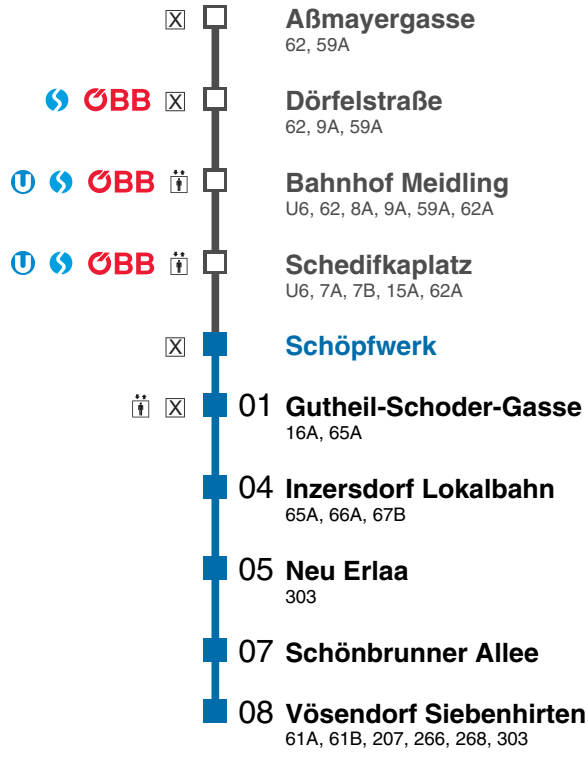

PARTNER IM

Echtzeitinfo

kundenservice@wlb.at +43 1 90444 www.wlb.at  
 f badnerbahn d badner\_bahn @ wiener\_lokalbahnen v wienerlokalbahnen

Fahrschein per App? **easymobil.**