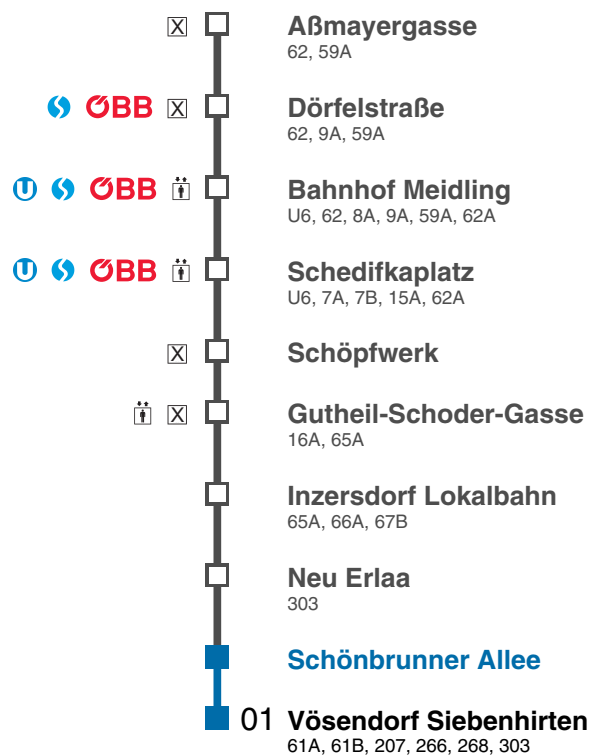

Schönbrunner Allee

Fahrtrichtung Vösendorf Siebenhirten

Montag - Freitag

4	30	45	55					
5	09	16	24	31	38	46	53	
6	01	08	16	23	31	38	46	53
7	01	08	16	23	31	38	46	53
8	01	08	16	23	31	38	46	53
9	01	08	16	23	31	38	46	53
10	01	08	16	23	31	38	46	53
11	01	08	16	23	31	38	46	53
12	01	08	16	23	31	38	46	53
13	01	08	16	23	31	38	46	53
14	01	08	16	23	31	38	46	53
15	01	08	16	23	31	38	46	53
16	01	08	16	23	31	38	46	53
17	01	08	16	23	31	38	46	53
18	01	08	16	23	31	38	46	53
19	01	08	16	23	31	38	46	53
20	01	08	16	23	31	38	46	53
21	01	08	16	23	31	38	53	
22	08	23	38	53				
23	08	23	38	53				
0	08	23	38	53				
1	22	52						
2	22	52						
3	22	52						
4	22	52						

Regionalbusse verkehren am 24. und 31. Dezember wie an Samstagen ■ Freitag und vor Feiertagen
🚶 = easymobil-Station 🚶 = Information 🚶 = Kassa 🚶 = Aufzug ☒ = Zug hält nur bei Bedarf
Unsere aktuellen Beförderungsbedingungen unter wlb.at/befoerderung
Gültig von 27.04.2026 bis 30.04.2026

PARTNER IM

Echtzeitinfo

kundenservice@wlb.at +43 1 90444 www.wlb.at
[f](#) badnerbahn [t](#) badner_bahn [@](#) wiener_lokalbahnen [v](#) wienerlokalbahnen

Fahrschein per App? **easymobil.**