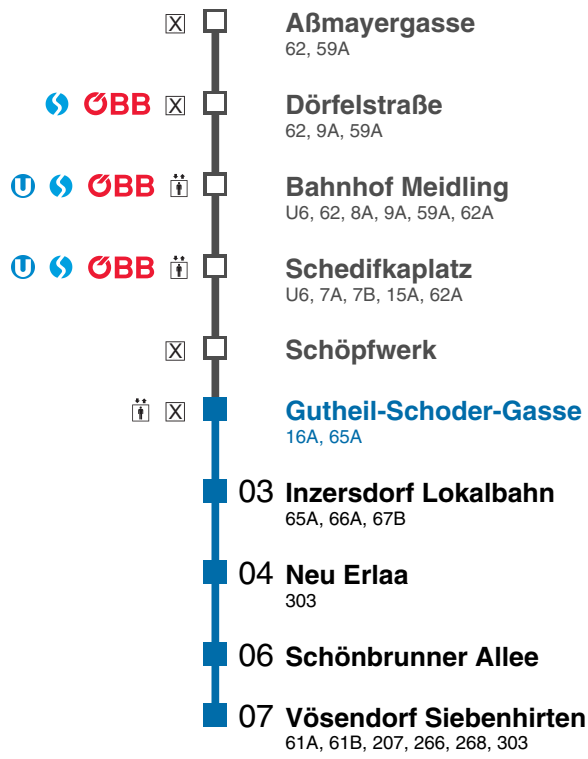

# Gutheil-Schoder-Gasse

Fahrtrichtung Vösendorf Siebenhirten