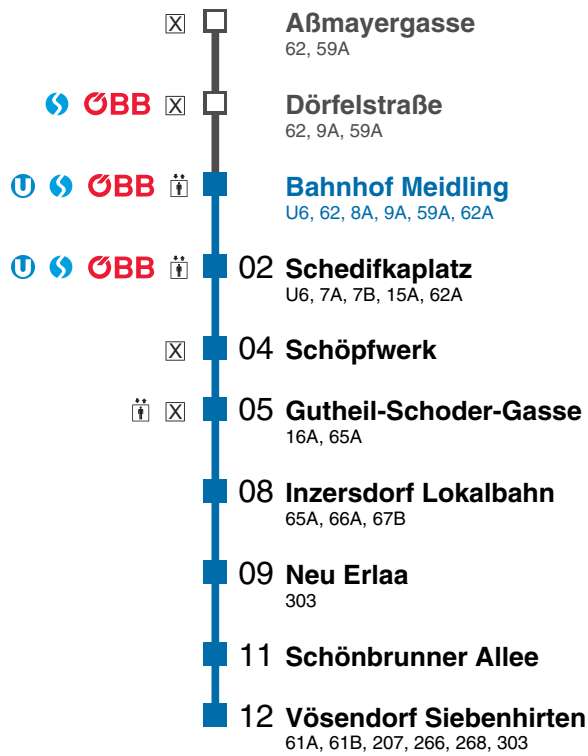

Montag - Freitag

4	19	34	44	58				
5	05	13	20	27	35	42	50	57
6	05	12	20	27	35	42	50	57
7	05	12	20	27	35	42	50	57
8	05	12	20	27	35	42	50	57
9	05	12	20	27	35	42	50	57
10	05	12	20	27	35	42	50	57
11	05	12	20	27	35	42	50	57
12	05	12	20	27	35	42	50	57
13	05	12	20	27	35	42	50	57
14	05	12	20	27	35	42	50	57
15	05	12	20	27	35	42	50	57
16	05	12	20	27	35	42	50	57
17	05	12	20	27	35	42	50	57
18	05	12	20	27	35	42	50	57
19	05	12	20	27	35	42	50	57
20	05	12	20	27	35	42	50	57
21	05	12	20	27	35	42	50	57
22	12	27	42	57				
23	12	27	42	57				
0	12	27	42					
1	05	06	34	36				
2	06	36						
3	06	36						
4	06	36						
5	06	34						

Regionalbusse verkehren am 24. und 31. Dezember wie an Samstagen
☐ = Freitag und vor Feiertagen bis Inzersdorf Lokalbahn
☐ = Montag bis Donnerstag und nicht vor Feiertagen bis Inzersdorf Lokalbahn
☐ = Freitag und vor Feiertagen bis Inzersdorf Lokalbahn
☐ = easymobil-Station ☐ = Information ☐ = Kassa ☐ = Aufzug ☐ = Zug hält nur bei Bedarf
Unsere aktuellen Beförderungsbedingungen unter wlb.at/befoerderung
Gültig von 27.04.2026 bis 30.04.2026

PARTNER IM

Echtzeitinfo