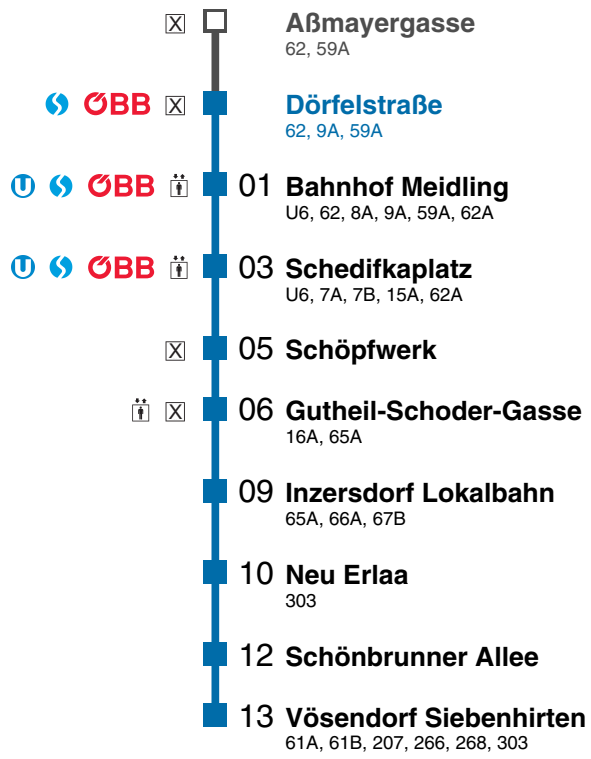

Montag - Freitag

4	18	33	43	57				
5	04	12	19	26	34	41	49	56
6	04	11	19	26	34	41	49	56
7	04	11	19	26	34	41	49	56
8	04	11	19	26	34	41	49	56
9	04	11	19	26	34	41	49	56
10	04	11	19	26	34	41	49	56
11	04	11	19	26	34	41	49	56
12	04	11	19	26	34	41	49	56
13	04	11	19	26	34	41	49	56
14	04	11	19	26	34	41	49	56
15	04	11	19	26	34	41	49	56
16	04	11	19	26	34	41	49	56
17	04	11	19	26	34	41	49	56
18	04	11	19	26	34	41	49	56
19	04	11	19	26	34	41	49	56
20	04	11	19	26	34	41	49	56
21	04	11	19	26	34	41	49	56
22	11	26	41	56				
23	11	26	41	56				
0	11	26	41					
1	04	05	33	35				
2	05	35						
3	05	35						
4	05	35						
5	05	33						

Regionalbusse verkehren am 24. und 31. Dezember wie an Samstagen
Montag bis Donnerstag und nicht vor Feiertagen bis Inzersdorf Lokalbahn
Freitag und vor Feiertagen bis Inzersdorf Lokalbahn
= easymobil-Station = Information = Kassa = Aufzug = Zug hält nur bei Bedarf
Unsere aktuellen Beförderungsbedingungen unter wlb.at/befoerderung
Gültig von 27.04.2026 bis 30.04.2026

PARTNER IM

Echtzeitinfo