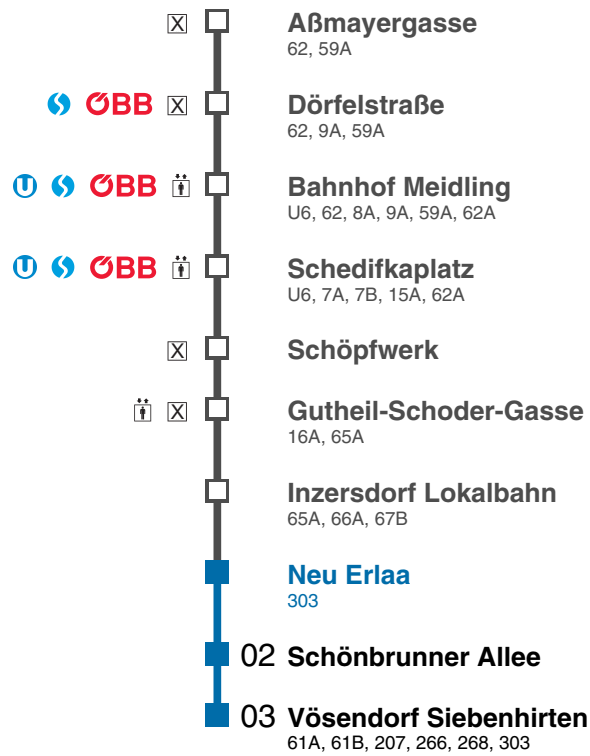

# Inzersdorf Lokalbahn

Fahrtrichtung Vösendorf Siebenhirten

# Neu Erlaa

Fahrtrichtung Vösendorf Siebenhirten