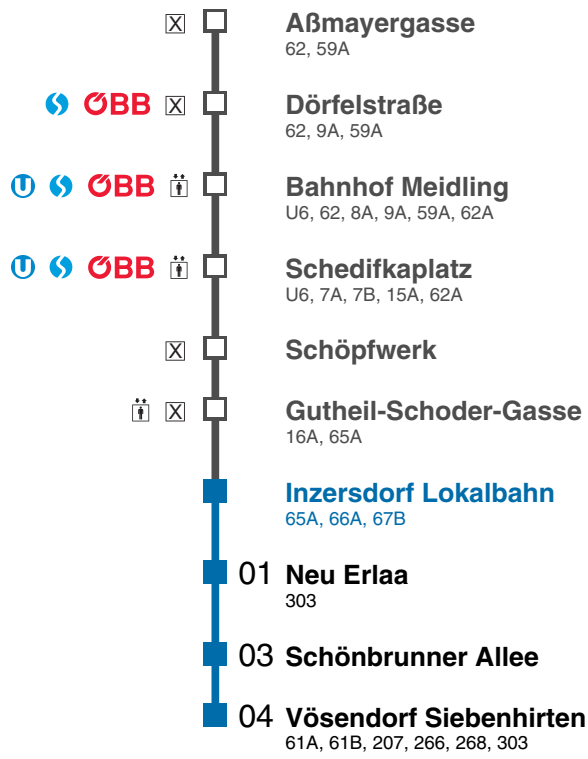

PARTNER IM

Echtzeitinfo

[kundenservice@wlb.at](mailto:kundenservice@wlb.at) +43 1 90444 [www.wlb.at](http://www.wlb.at)  
📍 badnerbahn 📺 badner\_bahn 📷 wiener\_lokalbahnen 📺 wienerlokalbahnen

Fahrschein per App? **easymobil.**

# Inzersdorf Lokalbahn

Fahrtrichtung Vösendorf Siebenhirten