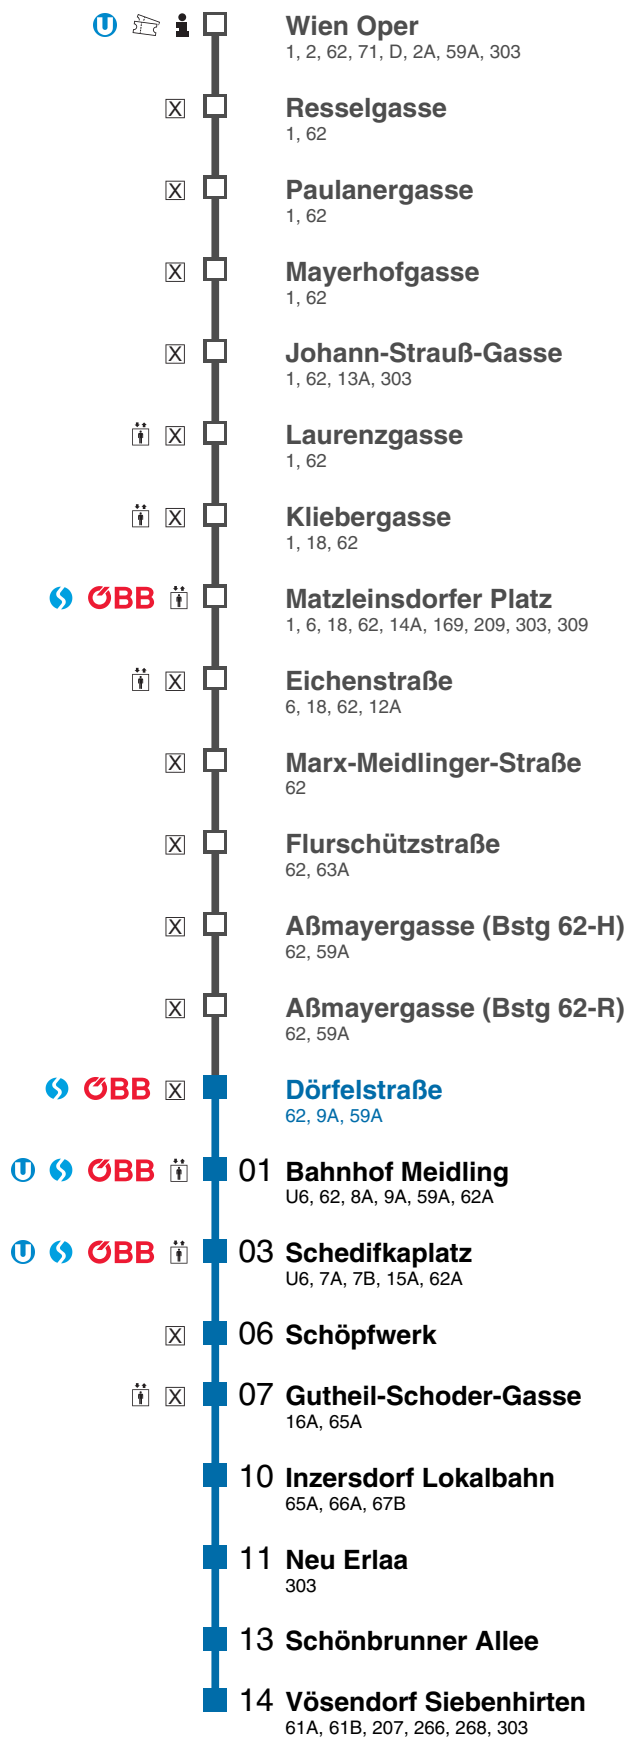

PARTNER IM

Echtzeitinfo

Samstag

4	33	58
5	13	28 43 57
6	12	27 42 57
7	12	27 42 57
8	04	12 27 31 42 46 57
9	02	12 17 27 32 40 48 55
10	03	10 18 25 33 40 48 55
11	03	10 18 25 33 40 48 55
12	03	10 18 25 33 40 48 55
13	03	10 18 25 33 40 48 55
14	03	10 18 25 33 40 48 55
15	03	10 18 25 33 40 48 55
16	03	10 18 25 33 40 48 55
17	03	10 18 25 33 40 48 55
18	03	10 18 25 33 40 48 55
19	03	10 18 25 33 40 48 55
20	03	10 18 25 33 40 48 55
21	03	10 18 25 33 40 48 55
22	12	27 42 57
23	12	27 42 57
0	12	18 27 42
1	12	42
2	12	42
3	12	42
4	12	42
5	12	42