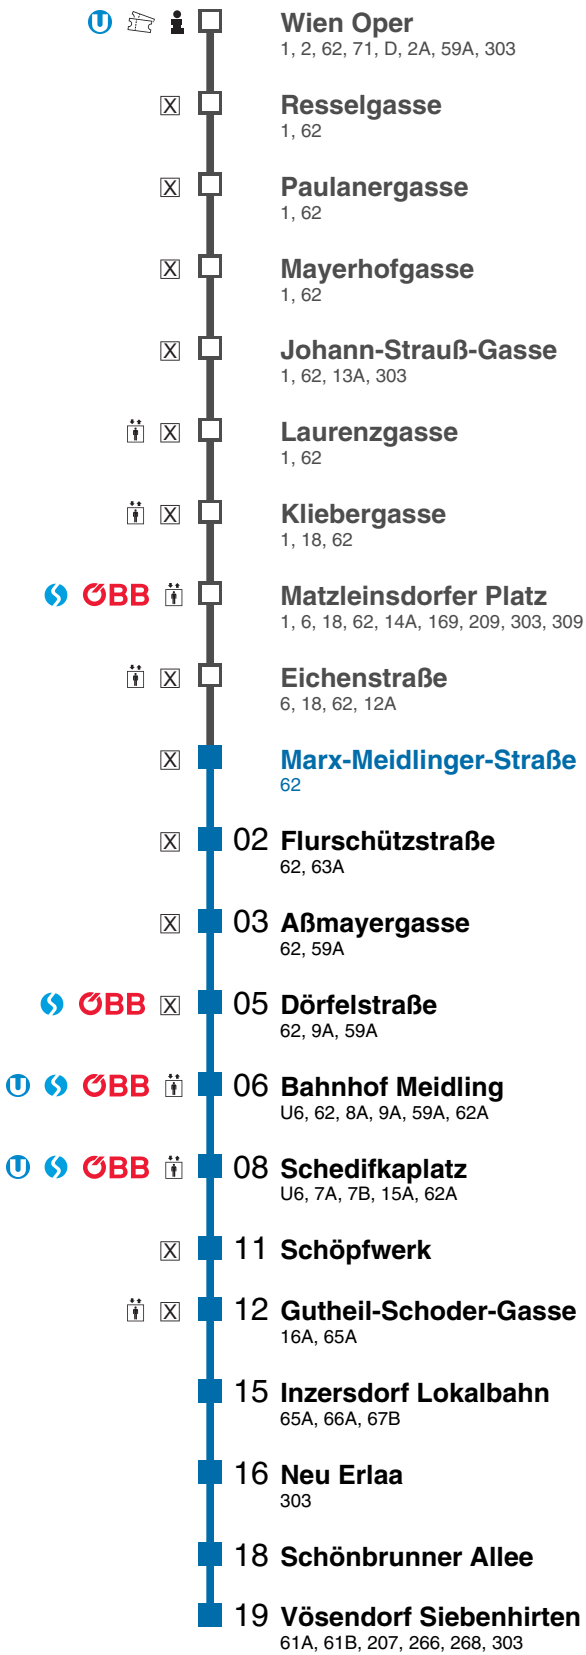

Fahrschein per App? **easymobil.**

Marx-Meidlinger-Straße

Fahrtrichtung Vösendorf Siebenhirten

Samstag

Sonn- und Feiertag

5	52
6	07 22 37 52
7	07 22 37 52 59
8	07 22 37 52
9	07 22 35 43 50 58
10	05 13 20 28 35 43 50 58
11	05 13 20 28 35 43 50 58
12	05 13 20 28 35 43 50 58
13	05 13 20 28 35 43 50 58
14	05 13 20 28 35 43 50 58
15	05 13 20 28 35 43 50 58
16	05 13 20 28 35 43 50 58
17	05 13 20 28 35 43 50 58
18	05 13 20 28 35 43 50 58
19	05 13 20 28 35 43 50 58
20	05 13 20 28 35 43 50 58
21	05 13 20 28 35 43 47 52
22	07 22 37 52
23	07 22 37 52
0	07 22 37
1	07 37
2	07 37
3	07 37
4	07 37
5	07 37