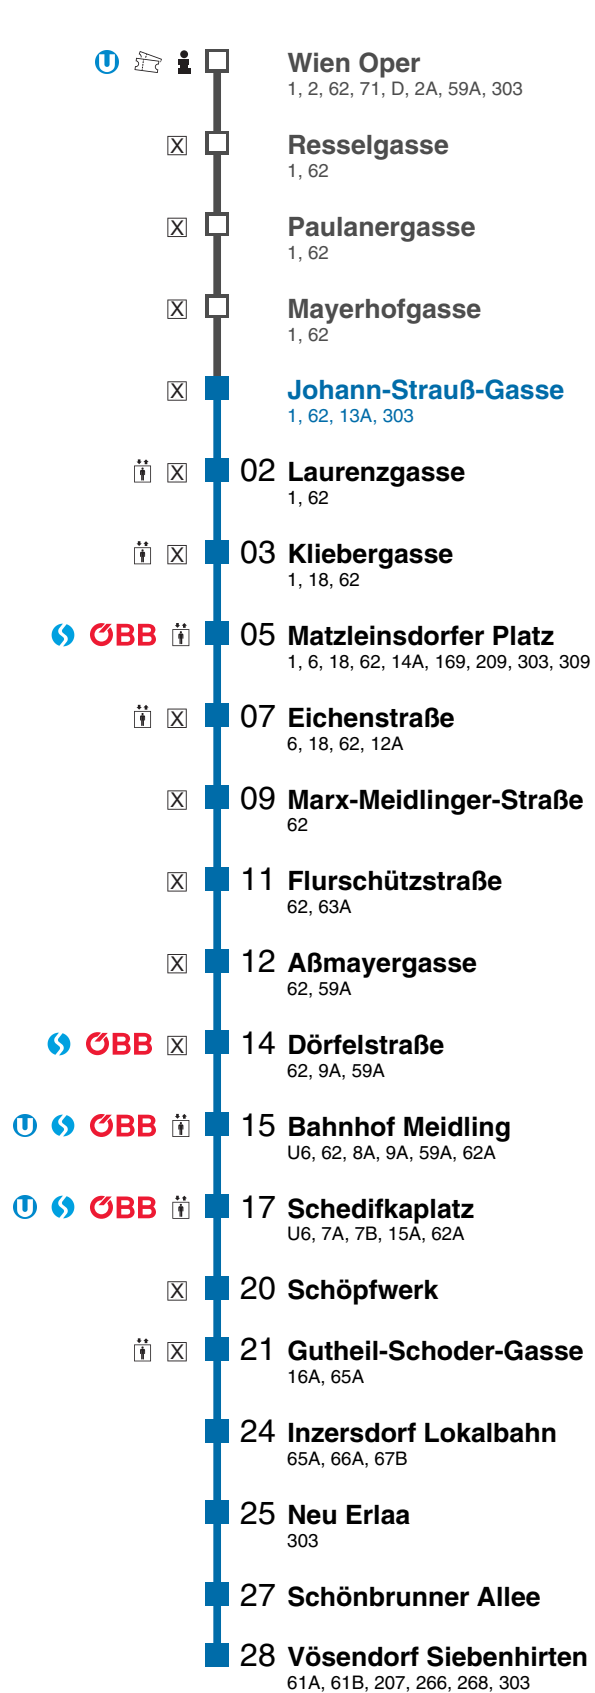

Johann-Strauß-Gasse

Fahrtrichtung Vösendorf Siebenhirten

Samstag

5	43	58
6	13	28 43 58
7	13	28 43 50 58
8	13	28 43 58
9	13	26 34 41 49 56
10	04	11 19 26 34 41 49 56
11	04	11 19 26 34 41 49 56
12	04	11 19 26 34 41 49 56
13	04	11 19 26 34 41 49 56
14	04	11 19 26 34 41 49 56
15	04	11 19 26 34 41 49 56
16	04	11 19 26 34 41 49 56
17	04	11 19 26 34 41 49 56
18	04	11 19 26 34 41 49 56
19	04	11 19 26 34 41 49 56
20	04	11 19 26 34 41 49 56
21	04	11 19 26 34 38 43 58
22	13	28 43 58
23	13	28 43 58
0	13	28 58
1	28	58
2	28	58
3	28	58
4	28	58
5	28	