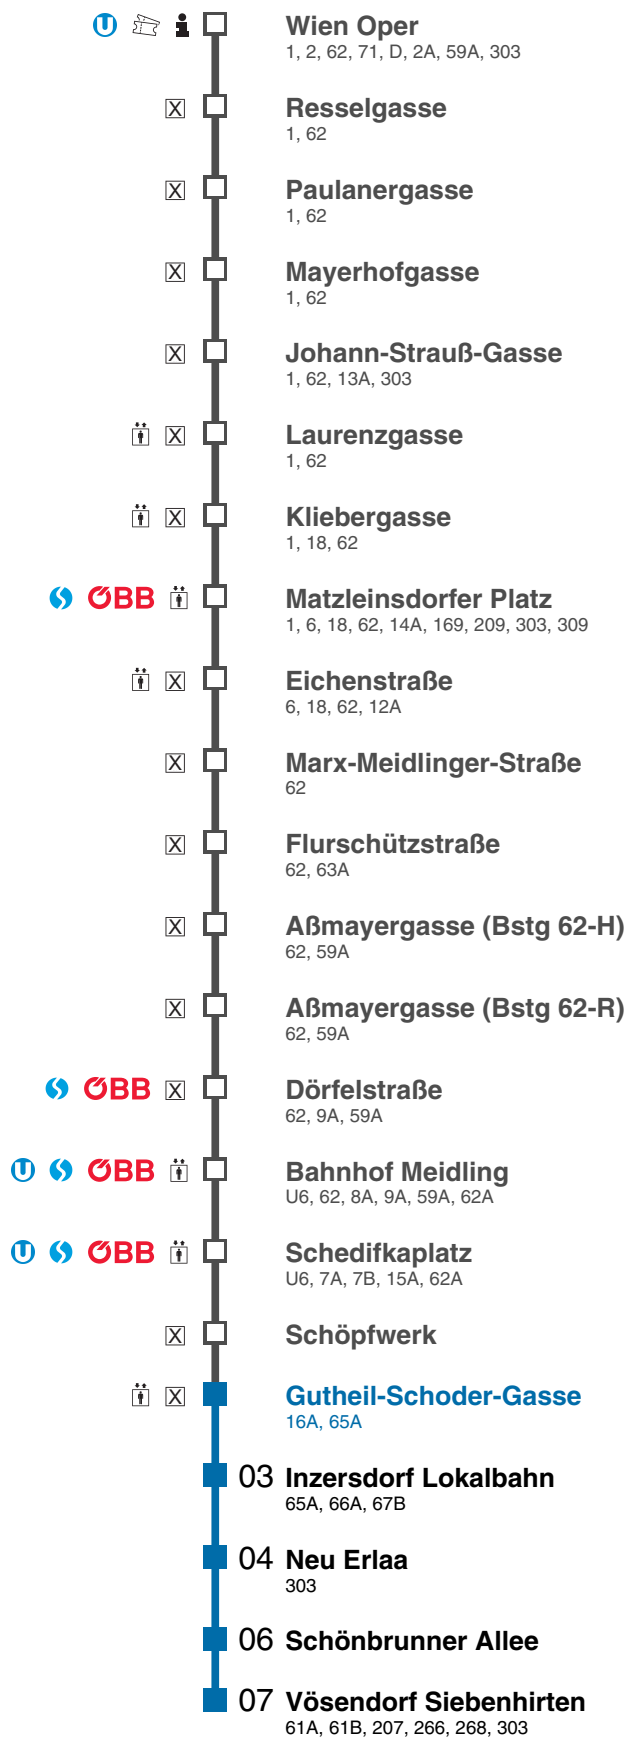

Gutheil-Schoder-Gasse

Fahrtrichtung Vösendorf Siebenhirten

Samstag

4	41
5	04 19 34 49
6	04 19 34 49
7	04 19 34 49
8	04 11 19 34 38 49 53
9	04 09 19 24 34 39 48 56
10	03 11 18 26 33 41 48 56
11	03 11 18 26 33 41 48 56
12	03 11 18 26 33 41 48 56
13	03 11 18 26 33 41 48 56
14	03 11 18 26 33 41 48 56
15	03 11 18 26 33 41 48 56
16	03 11 18 26 33 41 48 56
17	03 11 18 26 33 41 48 56
18	03 11 18 26 33 41 48 56
19	03 11 18 26 33 41 48 56
20	03 11 18 26 33 41 48 56
21	03 11 18 26 33 35 41 48 50 56 59
22	04 19 34 49
23	04 19 34 49
0	04 19 25 34 49
1	23 53
2	23 53
3	23 53
4	23 48
5	18 48

Sonn- und Feiertag

4
5 34
6 04 19 34 49
7 04 19 34 49
8 04 19 34 49
9 04 19 34 49
10 04 19 34 49
11 04 19 34 49
12 04 19 34 49
13 04 19 34 49
14 04 19 34 49
15 04 19 34 49
16 04 19 34 49
17 04 19 34 49
18 04 19 34 49
19 04 19 34 49
20 04 19 34 49
21 04 19 34 49
22 04 19 34 49
23 04 19 34 49
0 04 19 34 40 49
1 10 23 40 53
2 23 53
3 23 53
4 23 48
5 18 48

Regionalbusse verkehren am 24. und 31. Dezember wie an Samstagen

- nicht vor Feiertagen und nicht am 25., 26.12.2025 und 1.5. und 15.8.2026 bis Inzersdorf Lokalbahn
- vor Feiertagen und am 25., 26.12.2025 und 1.5. und 15.8.2026 bis Inzersdorf Lokalbahn
- vor Feiertagen und am 25., 26.12.2025 und 1.5. und 15.8.2026
- bis Inzersdorf Lokalbahn

♣ = easymobil-Station ⓘ = Information 🗑 = Kassa 🚶 = Aufzug ☒ = Zug hält nur bei Bedarf

Unsere aktuellen Beförderungsbedingungen unter wlb.at/befoerderung

Gültig von 01.05.2026 bis 03.05.2026

PARTNER IM

Echtzeitinfo

kundenservice@wlb.at +43 1 90444 www.wlb.at

[f badnerbahn](https://www.facebook.com/badnerbahn) [i badner_bahn](https://www.instagram.com/badner_bahn) [@ wiener_lokalbahnen](https://www.tiktok.com/@wiener_lokalbahnen) [wienerlokalbahnen](https://www.youtube.com/wienerlokalbahnen)

Fahrschein per App? **easymobil.**