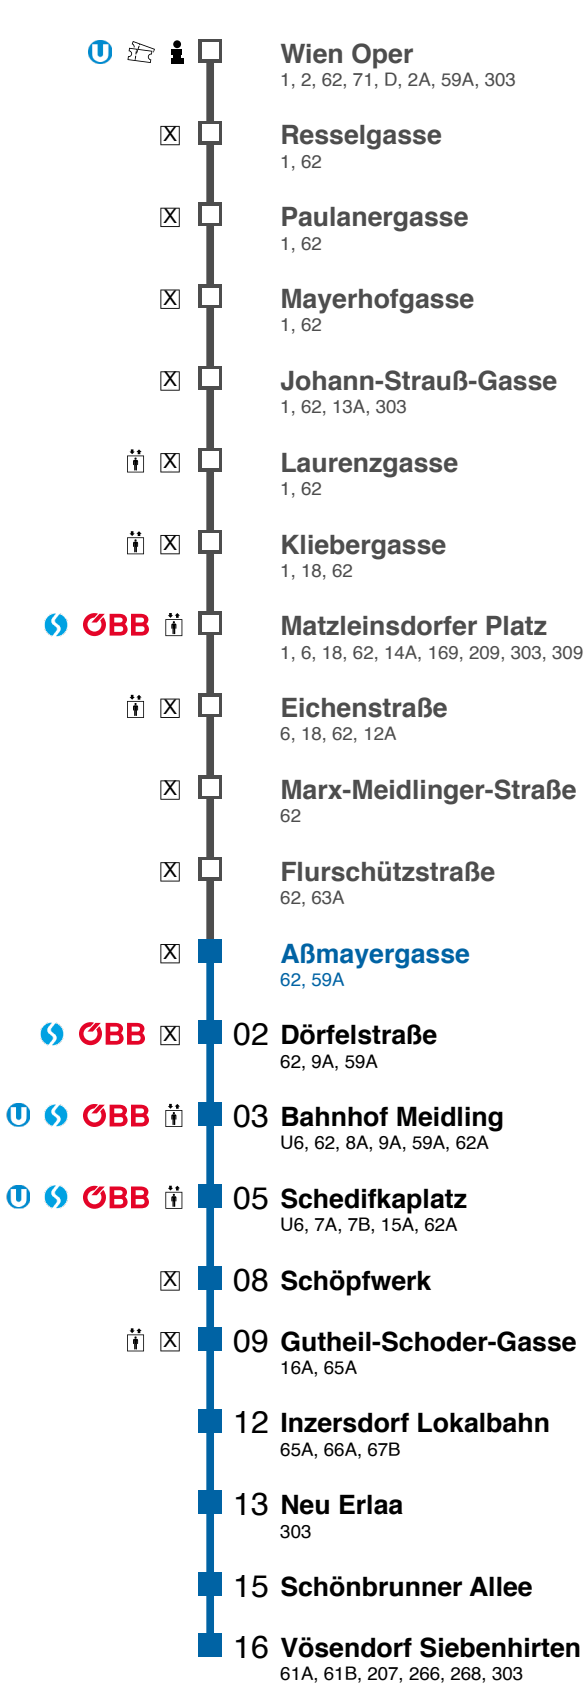

Samstag

4	31	56
5	11	26 41 55
6	10	25 40 55
7	10	25 40 55
8	02	10 25 29 40 44 55
9	00	10 15 25 30 38 46 53
10	01	08 16 23 31 38 46 53
11	01	08 16 23 31 38 46 53
12	01	08 16 23 31 38 46 53
13	01	08 16 23 31 38 46 53
14	01	08 16 23 31 38 46 53
15	01	08 16 23 31 38 46 53
16	01	08 16 23 31 38 46 53
17	01	08 16 23 31 38 46 53
18	01	08 16 23 31 38 46 53
19	01	08 16 23 31 38 46 53
20	01	08 16 23 31 38 46 53
21	01	08 16 23 25 31 38 40 46 50 55
22	10	25 40 55
23	10	25 40 55
0	10	25 40
1	10	40
2	10	40
3	10	40
4	10	40
5	10	40

Sonn- und Feiertag

5	55
6	10 25 40 55
7	10 25 40 55
8	10 25 40 55
9	10 25 40 55
10	10 25 40 55
11	10 25 40 55
12	10 25 40 55
13	10 25 40 55
14	10 25 40 55
15	10 25 40 55
16	10 25 40 55
17	10 25 40 55
18	10 25 40 55
19	10 25 40 55
20	10 25 40 55
21	10 25 40 55
22	10 25 40 55
23	10 25 40 55
0	10 25 40
1	10 40
2	10 40
3	10 40
4	10 40
5	10 40

Regionalbusse verkehren am 24. und 31. Dezember wie an Samstagen

vor Feiertagen und am 25., 26.12.2025 und 1.5. und 15.8.2026 bis Inzersdorf Lokalbahn

vor Feiertagen und am 25., 26.12.2025 und 1.5. und 15.8.2026

bis Inzersdorf Lokalbahn

= easymobil-Station
= Information
= Kassa
= Auffzug
= Zug hält nur bei Bedarf

Unsere aktuellen Beförderungsbedingungen unter wlb.at/befoerderung

Gültig von 01.05.2026 bis 03.05.2026

PARTNER IM

Echtzeitinfo