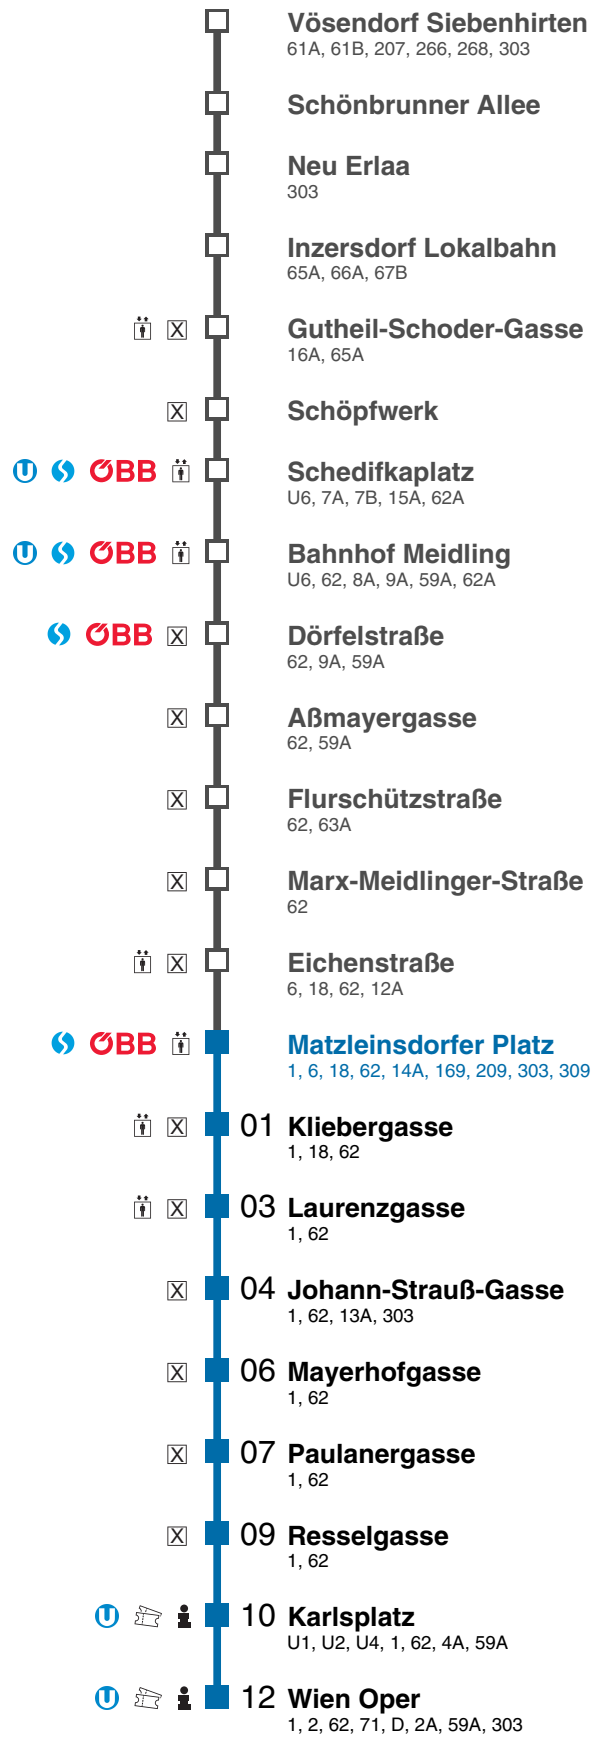

Matzleinsdorfer Platz

Fahrtrichtung Wien Oper

Samstag

Sonn- und Feiertag

5	23	38	53					
6	08	23	38	53				
7	08	23	30	38	53			
8	08	23	38	53				
9	01	09	16	24	31	39	46	54
10	01	09	16	24	31	39	46	54
11	01	09	16	24	31	39	46	54
12	01	09	16	24	31	39	46	54
13	01	09	16	24	31	39	46	54
14	01	09	16	24	31	39	46	54
15	01	09	16	24	31	39	46	54
16	01	09	16	24	31	39	46	54
17	01	09	16	24	31	39	46	54
18	01	09	16	24	31	39	46	54
19	01	09	16	24	31	39	46	54
20	01	09	16	24	31	39	46	54
21	01	09	16	23	38	53		
22	08	23	38	53				
23	08	23	38	53				
0	08	39						
1	09	29	59					
2	29	59						
3	29	59						
4	29	59						

5	23	38	53	
6	08	23	38	53
7	08	23	38	53
8	08	23	38	53
9	08	23	38	53
10	08	23	38	53
11	08	23	38	53
12	08	23	38	53
13	08	23	38	53
14	08	23	38	53
15	08	23	38	53
16	08	23	38	53
17	08	23	38	53
18	08	23	38	53
19	08	23	38	53
20	08	23	38	53
21	08	23	38	53
22	08	23	38	53
23	08	23	38	53
0	08	39		
1	09	29	59	
2	29	59		
3	29	59		
4	29	59		

Regionalbusse verkehren am 24. und 31. Dezember wie an Samstagen vor Feiertagen und am 25., 26.12.2025 und 1.5. und 15.8.2026

= easymobil-Station = Information = Kassa = Aufzug = Zug hält nur bei Bedarf

Unsere aktuellen Beförderungsbedingungen unter wlb.at/befoerderung

Gültig von 01.05.2026 bis 03.05.2026

PARTNER IM

Echtzeitinfo

kundenservice@wlb.at +43 1 90444 www.wlb.at

badnerbahn badner_bahn wiener_lokalbahnen wienerlokalbahnen

Fahrschein per App? **easymobil.**