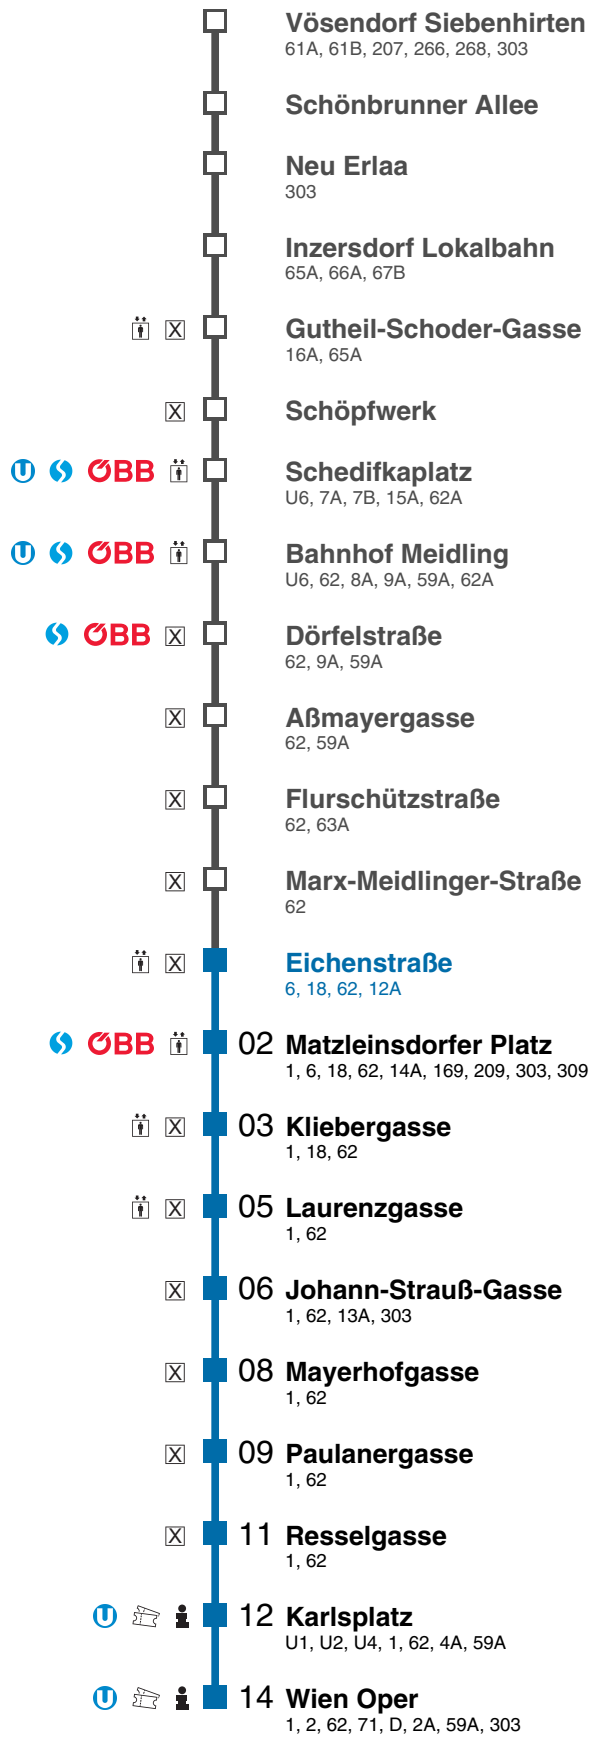

Samstag

Sonn- und Feiertag

5	21	36	51					
6	06	21	36	51				
7	06	21	28	36	51			
8	06	21	36	51	59			
9	07	14	22	29	37	44	52	59
10	07	14	22	29	37	44	52	59
11	07	14	22	29	37	44	52	59
12	07	14	22	29	37	44	52	59
13	07	14	22	29	37	44	52	59
14	07	14	22	29	37	44	52	59
15	07	14	22	29	37	44	52	59
16	07	14	22	29	37	44	52	59
17	07	14	22	29	37	44	52	59
18	07	14	22	29	37	44	52	59
19	07	14	22	29	37	44	52	59
20	07	14	22	29	37	44	52	59
21	07	14	21	36	51			
22	06	21	36	51				
23	06	21	36	51				
0	06	37						
1	07	27	57					
2	27	57						
3	27	57						
4	27	57						

5	21	36	51	
6	06	21	36	51
7	06	21	36	51
8	06	21	36	51
9	06	21	36	51
10	06	21	36	51
11	06	21	36	51
12	06	21	36	51
13	06	21	36	51
14	06	21	36	51
15	06	21	36	51
16	06	21	36	51
17	06	21	36	51
18	06	21	36	51
19	06	21	36	51
20	06	21	36	51
21	06	21	36	51
22	06	21	36	51
23	06	21	36	51
0	06	37		
1	07	27	57	
2	27	57		
3	27	57		
4	27	57		

Regionalbusse verkehren am 24. und 31. Dezember wie an Samstagen vor Feiertagen und am 25., 26.12.2025 und 1.5. und 15.8.2026

= easymobil-Station
= Information
= Kassa
= Aufzug
= Zug hält nur bei Bedarf

Unsere aktuellen Beförderungsbedingungen unter wlb.at/befoerderung

Gültig von 01.05.2026 bis 03.05.2026

PARTNER IM

Echtzeitinfo