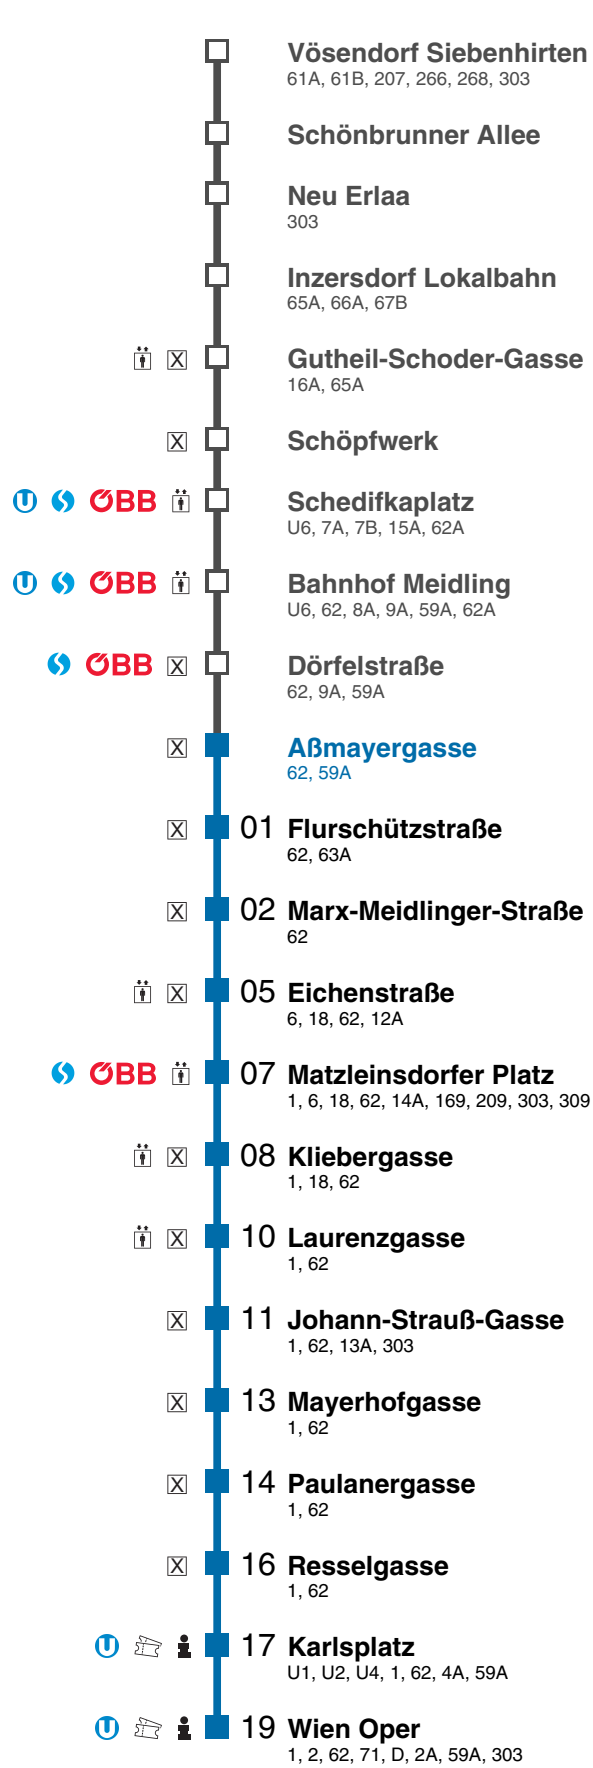

Samstag

5	16	31	46					
6	01	16	31	46				
7	01	16	23	31	46			
8	01	16	31	46	54			
9	02	09	17	24	32	39	47	54
10	02	09	17	24	32	39	47	54
11	02	09	17	24	32	39	47	54
12	02	09	17	24	32	39	47	54
13	02	09	17	24	32	39	47	54
14	02	09	17	24	32	39	47	54
15	02	09	17	24	32	39	47	54
16	02	09	17	24	32	39	47	54
17	02	09	17	24	32	39	47	54
18	02	09	17	24	32	39	47	54
19	02	09	17	24	32	39	47	54
20	02	09	17	24	32	39	47	54
21	02	09	16	31	46			
22	01	16	31	46				
23	01	16	31	46				
0	01	32						
1	02	22	52					
2	22	52						
3	22	52						
4	22	52						

Sonn- und Feiertag

5	16	31	46	
6	01	16	31	46
7	01	16	31	46
8	01	16	31	46
9	01	16	31	46
10	01	16	31	46
11	01	16	31	46
12	01	16	31	46
13	01	16	31	46
14	01	16	31	46
15	01	16	31	46
16	01	16	31	46
17	01	16	31	46
18	01	16	31	46
19	01	16	31	46
20	01	16	31	46
21	01	16	31	46
22	01	16	31	46
23	01	16	31	46
0	01	32		
1	02	22	52	
2	22	52		
3	22	52		
4	22	52		

Regionalbusse verkehren am 24. und 31. Dezember wie an Samstagen vor Feiertagen und am 25., 26.12.2025 und 1.5. und 15.8.2026
+ = easymobil-Station i = Information k = Kassa a = Aufzug x = Zug hält nur bei Bedarf
Unsere aktuellen Beförderungsbedingungen unter wlb.at/befoerderung
Gültig von 01.05.2026 bis 03.05.2026

PARTNER IM

Echtzeitinfo