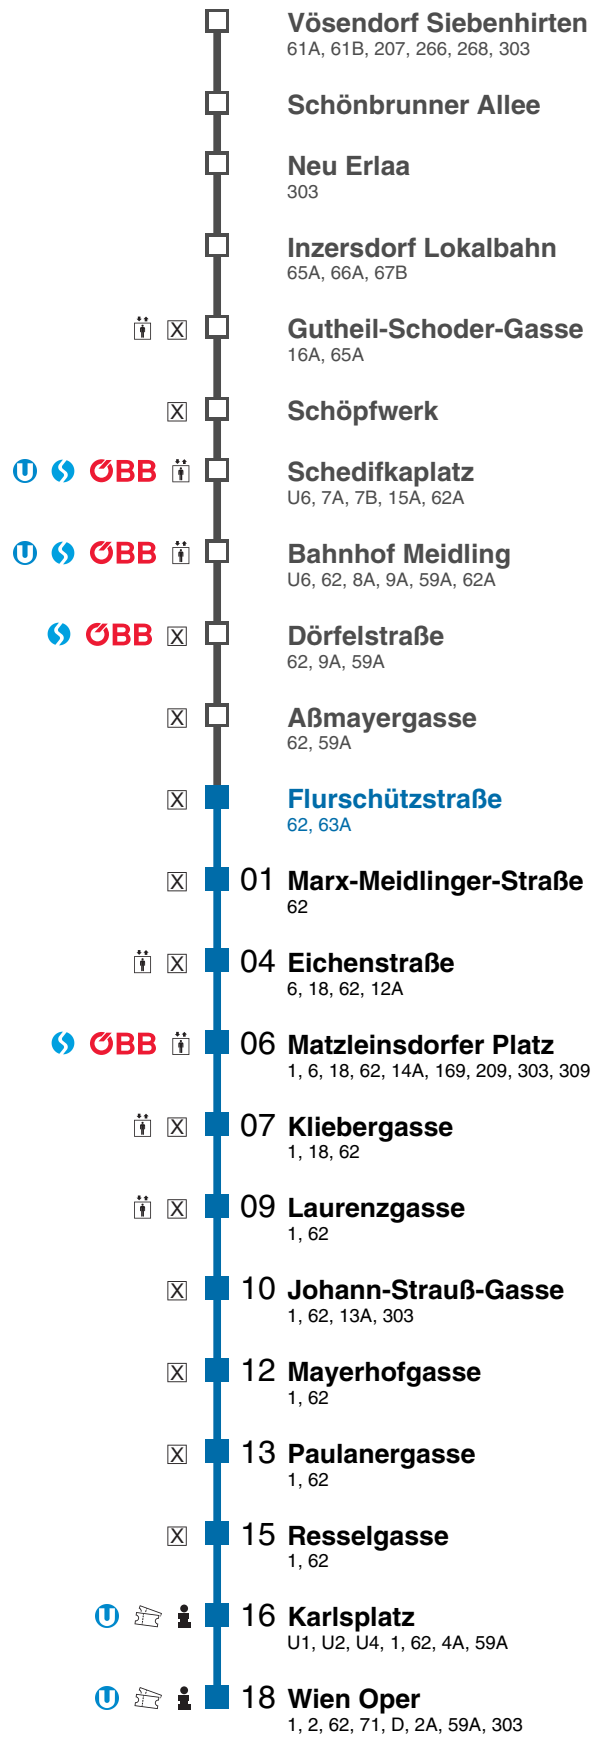

# Flurschützstraße

Fahrtrichtung Wien Oper