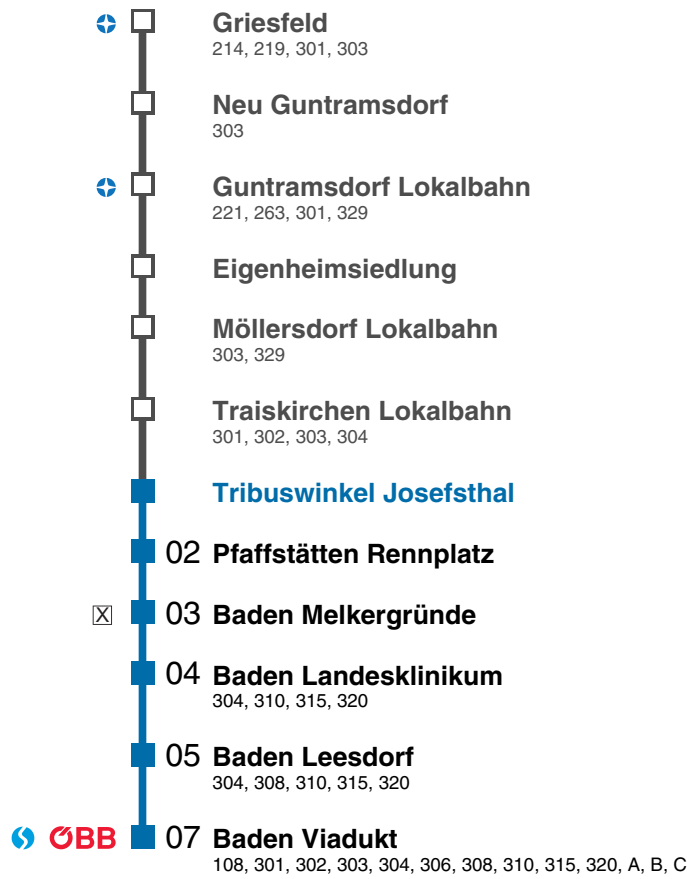

Traiskirchen Lokalbahn

Fahrtrichtung Baden Viadukt

Badner Bahn

+	Griesfeld	214, 219, 301, 303
	Neu Guntramsdorf	303
+	Guntramsdorf Lokalbahn	221, 263, 301, 329
	Eigenheimsiedlung	
	Möllersdorf Lokalbahn	303, 329
	Traiskirchen Lokalbahn	301, 302, 303, 304
	02 Tribuswinkel Josefthal	
	05 Pfaffstätten Rennplatz	
⊗	06 Baden Melkergründe	
	07 Baden Landeskrankenhaus	304, 310, 315, 320
	08 Baden Leersdorf	304, 308, 310, 315, 320
ÖBB	10 Baden Viadukt	108, 301, 302, 303, 304, 306, 308, 310, 315, 320, A, B, C

Gültig von 01.05.2026 bis 03.05.2026

PARTNER IM

VOR

Echtzeitinfo

kundenservice@wlb.at +43 1 90444 www.wlb.at

f badnerbahn d badner_bahn @ wiener_lokalbahnen v wienerlokalbahnen

Fahrschein per App? **easymobil.**

Tribuswinkel Josefthal

Fahrtrichtung Baden Viadukt

Badner Bahn

Samstag

4	56
5	23 38 47 56
6	11 26 41 56
7	11 26 41 56
8	11 26 41 56
9	11 26 41 56
10	11 26 41 56
11	11 26 41 56
12	11 26 41 56
13	11 26 41 56
14	11 26 41 56
15	11 26 41 56
16	11 26 41 56
17	11 26 41 56
18	11 26 41 56
19	11 26 41 56
20	11 26 41 56
21	11 26 41 56
22	11 26 41 56
23	11 26 41 56
0	11 26 41 56
1	11 26 41