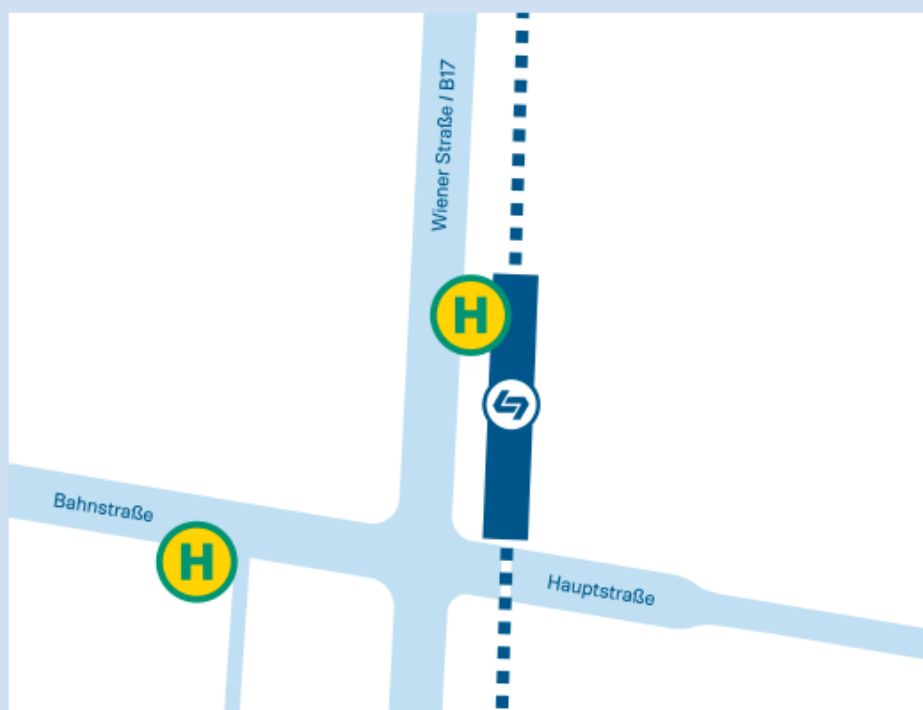

- Ketzergasse 7 (Fahrtrichtung Baden)
- Ketzergasse 10 (Fahrtrichtung Wien)

 **Badner Bahn**
Was uns verbindet.

Schienenersatzverkehr

Im Falle eines Schienenersatzverkehrs finden Sie hier die Einstiegsstelle:

Ersatzbus-Haltestellen Vösendorf Shopping City Süd

- Parkallee Pyramide (Fahrtrichtung Wien)
- Triester Straße / B17 (Fahrtrichtung Baden)

 **Badner Bahn**
Was uns verbindet.

Schienenersatzverkehr

**Im Falle eines Schienenersatzverkehrs
finden Sie hier die Einstiegsstelle:**

 **Badner Bahn**
Was uns verbindet.

Schienenersatzverkehr

**Im Falle eines Schienenersatzverkehrs
finden Sie hier die Einstiegsstelle:**

.....

 Schienenersatzverkehr-Bushaltestelle beide Fahrrichtungen:
Bushaltestelle BSZ, Johann-Steinböck-Straße

Schienenersatzverkehr

Im Falle eines Schienenersatzverkehrs
finden Sie hier die Einstiegsstelle:

- Schienenersatzverkehr-Bushaltestelle Fahrtrichtung Wien:
Halt in der Wiener Straße/B17 direkt neben der Badner Bahn Haltestelle
- Schienenersatzverkehr-Bushaltestelle Fahrtrichtung Baden:
Halt in der Bushaltestelle Bahnstraße 1 neben Tiefgarage