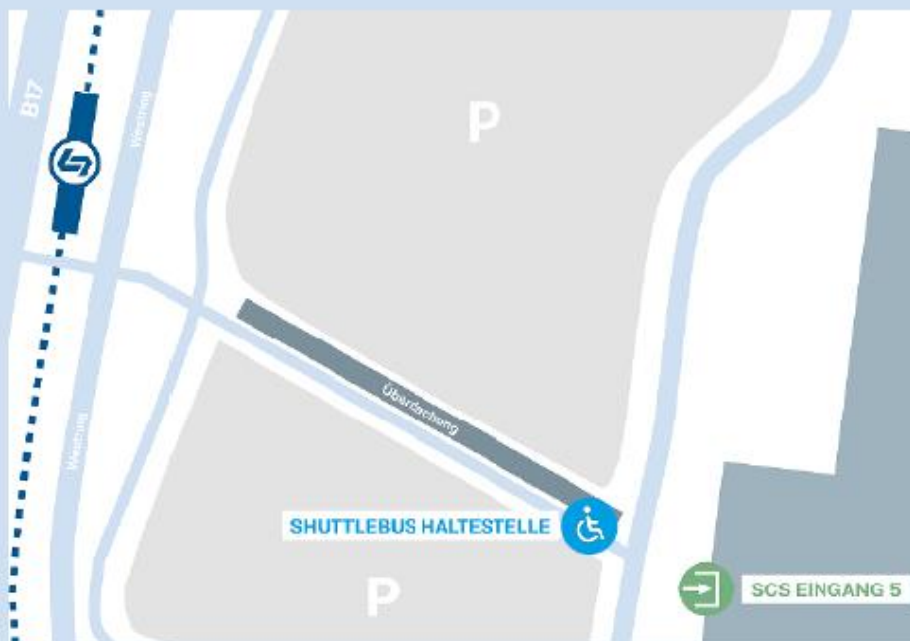

- Ketzergasse 7 (Fahrtrichtung Baden)
- Ketzergasse 10 (Fahrtrichtung Wien)

 **Badner Bahn**
Was uns verbindet.

Schienenersatzverkehr

Im Falle eines Schienenersatzverkehrs finden Sie hier die Einstiegsstelle:

Ersatzbus-Haltestellen Vösendorf Shopping City Süd

- Parkallee Pyramide (Fahrtrichtung Wien)
- Triester Straße / B17 (Fahrtrichtung Baden)

 **Badner Bahn**
Was uns verbindet.

Schienenersatzverkehr

**Im Falle eines Schienenersatzverkehrs
finden Sie hier die Einstiegsstelle:**

Badner Bahn
Was uns verbindet.

Shuttlebus Haltestelle

Im Falle eines Schienenersatzverkehrs
finden Sie hier die Einstiegsstelle:

 Shuttlebus Haltestelle Richtung Shopping City Süd Eingang 5:
Bushaltestelle SCS, Triester Straße / B17

- Eingang 5 (Richtung Schienenersatzverkehr)

Shuttlebus Haltestelle

Im Falle eines Schienenersatzverkehrs
finden Sie hier die Shuttlebus Haltestelle:

Shuttlebus Haltestelle Richtung
Schienenersatzverkehr der Badner Bahn:
Halt vor Eingang 5 der Westfield Shopping City Süd