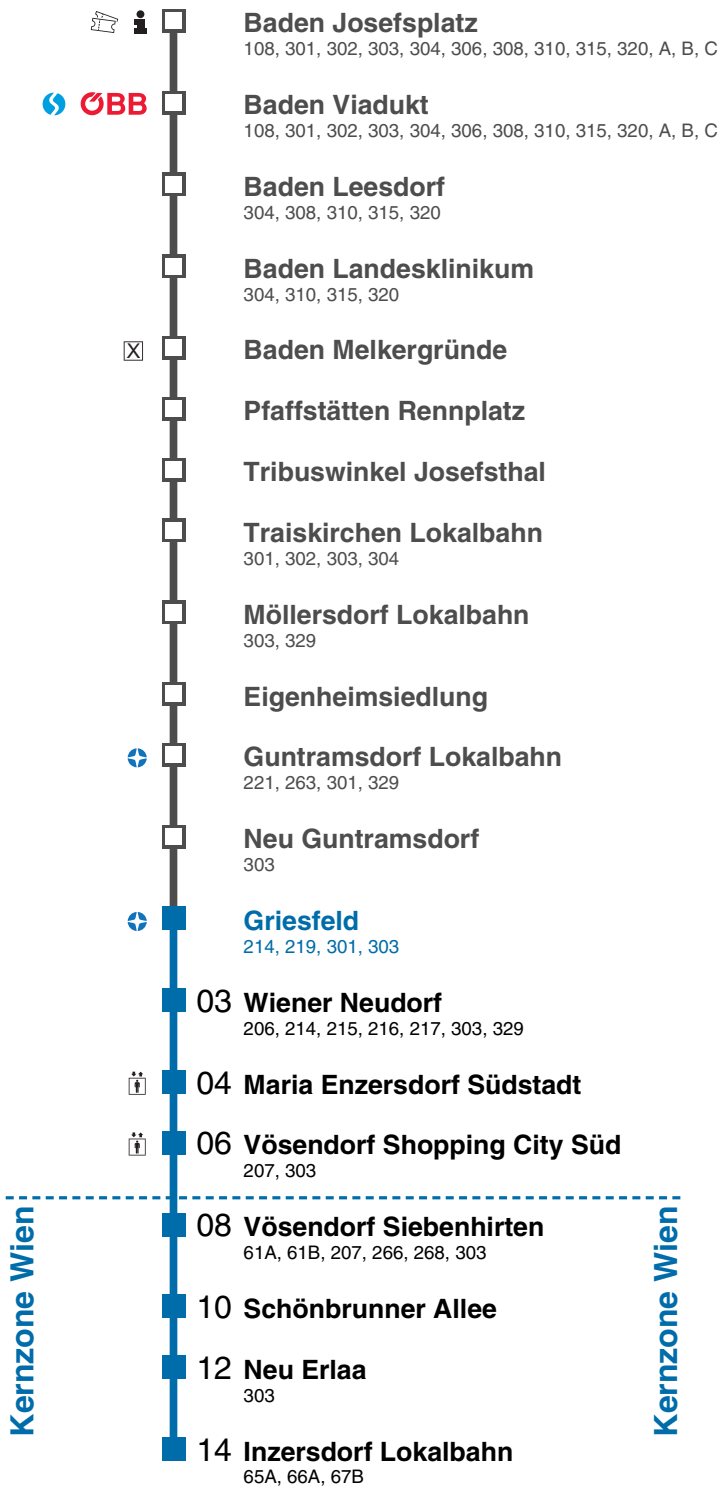

Montag - Freitag

5	08	23	38	53
6	08	23	38	53
7	08	23	38	53
8	08	23	38	53
9	08	23	38	53
10	08	23	38	53
11	08	23	38	53
12	08	23	38	53
13	08	23	38	53
14	08	23	38	53
15	08	23	38	53
16	08	23	38	53
17	08	23	38	53
18	08	23	38	53
19	08	23	38	53
20	08	23	38	53
21	08	23	38	53
22	08	22	37	52
23	07	22	37	52
0	07	22	37	52
1	07			

Samstag

4	53
5	08 23 38 53
6	08 23 38 53
7	08 23 38 53
8	08 23 38 53
9	08 23 38 53
10	08 23 38 53
11	08 23 38 53
12	08 23 38 53
13	08 23 38 53
14	08 23 38 53
15	08 23 38 53
16	08 23 38 53
17	08 23 38 53
18	08 23 38 53
19	08 23 38 53
20	08 23 38 53
21	08 23 38 52
22	07 22 37 52
23	07 22 37 52
0	07 22 37 52
1	07

Sonn- und Feiertag

5	22	52
6	07	22 37 52
7	07	22 37 52
8	07	22 37 52
9	07	22 37 52
10	07	22 37 52
11	07	22 37 52
12	07	22 37 52
13	07	22 37 52
14	07	22 37 52
15	07	22 37 52
16	07	22 37 52
17	07	22 37 52
18	07	22 37 52
19	07	22 37 52
20	07	22 37 52
21	07	22 37 52
22	07	22 37 52
23	07	22 37 52
0	07	22 37

Regionalbusse verkehren am 24. und 31. Dezember wie an Samstagen
☞ = easymobil-Station ⓘ = Information 🛒 = Kassa 🚶 = Aufzug ☒ = Zug hält nur bei Bedarf
Unsere aktuellen Beförderungsbedingungen unter wlb.at/befoerderung
Gültig von 04.07.2026 bis 06.09.2026

PARTNER IM

Echtzeitinfo