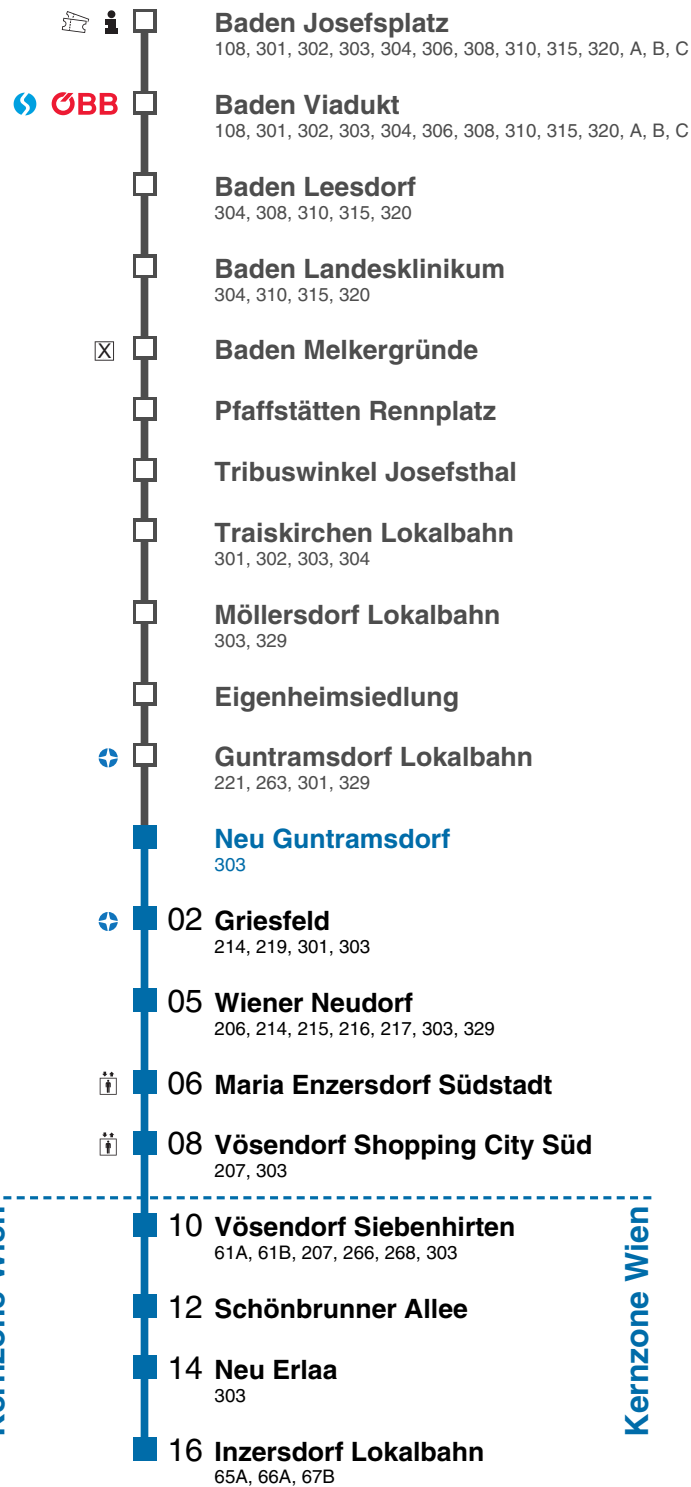

PARTNER IM

Echtzeitinfo

kundenservice@wlb.at +43 190444 www.wlb.at
 f badnerbahn d badner_bahn @ wiener_lokalbahnen v wienerlokalbahnen

Fahrschein per App? **easymobil.**

Neu Guntramsdorf

Fahrtrichtung Wien