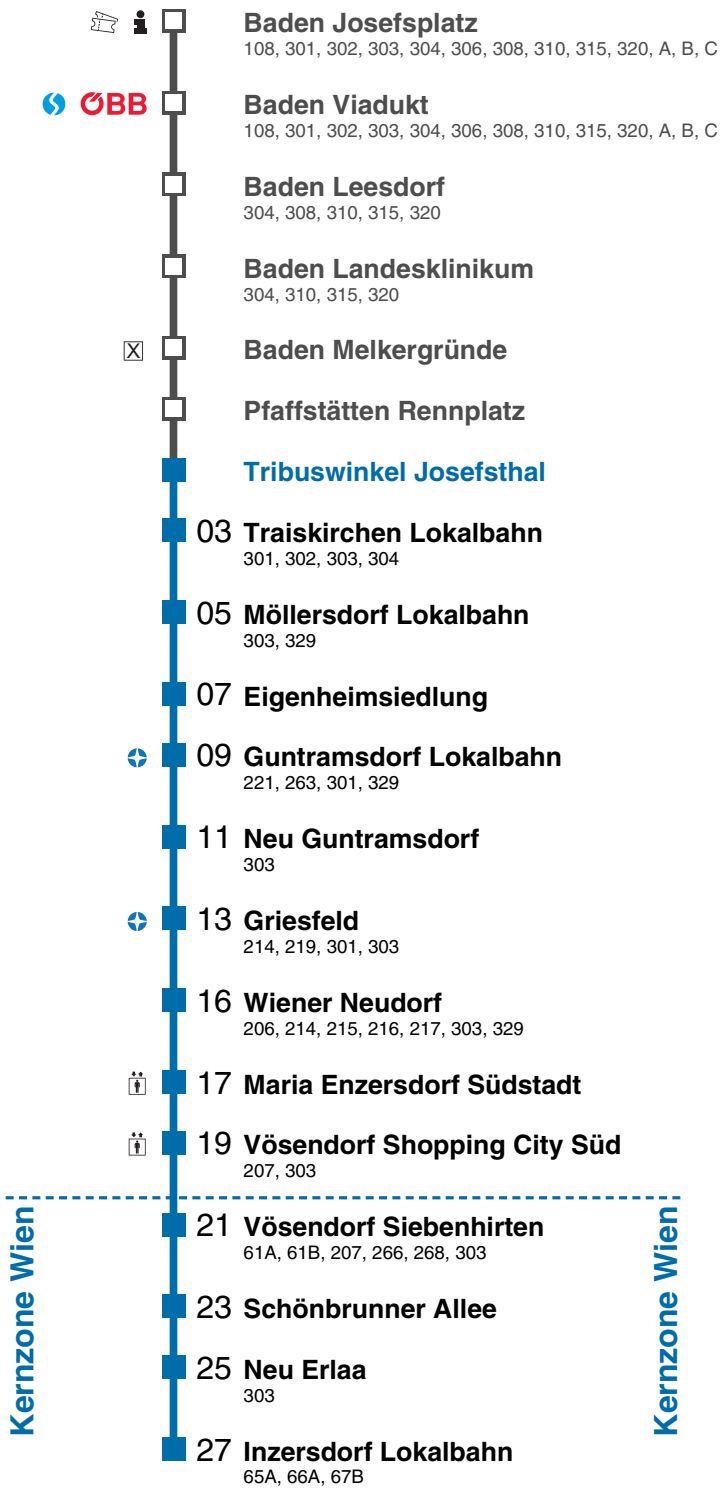

Tribuswinkel Josefthal

Fahrtrichtung Wien

Montag - Freitag

4	54
5	09 24 39 54
6	09 24 39 54
7	09 24 39 54
8	09 24 39 54
9	09 24 39 54
10	09 24 39 54
11	09 24 39 54
12	09 24 39 54
13	09 24 39 54
14	09 24 39 54
15	09 24 39 54
16	09 24 39 54
17	09 24 39 54
18	09 24 39 54
19	09 24 39 54
20	09 24 39 54
21	09 24 39 54
22	09 24 39 54
23	09 24 39 54
0	09 24 39 54

Samstag

4	39 54
5	09 24 39 54
6	09 24 39 54
7	09 24 39 54
8	09 24 39 54
9	09 24 39 54
10	09 24 39 54
11	09 24 39 54
12	09 24 39 54
13	09 24 39 54
14	09 24 39 54
15	09 24 39 54
16	09 24 39 54
17	09 24 39 54
18	09 24 39 54
19	09 24 39 54
20	09 24 39 54
21	09 24 39 54
22	09 24 39 54
23	09 24 39 54
0	09 24 39 54

Sonn- und Feiertag

5	09 39 54
6	09 24 39 54
7	09 24 39 54
8	09 24 39 54
9	09 24 39 54
10	09 24 39 54
11	09 24 39 54
12	09 24 39 54
13	09 24 39 54
14	09 24 39 54
15	09 24 39 54
16	09 24 39 54
17	09 24 39 54
18	09 24 39 54
19	09 24 39 54
20	09 24 39 54
21	09 24 39 54
22	09 24 39 54
23	09 24 39 54
0	09 24

Regionalbusse verkehren am 24. und 31. Dezember wie an Samstagen
☄ = easymobil-Station ⓘ = Information 🎫 = Kassa 🚶 = Aufzug ☒ = Zug hält nur bei Bedarf
Unsere aktuellen Beförderungsbedingungen unter wlb.at/befoerderung
Gültig von 04.07.2026 bis 06.09.2026

PARTNER IM

Echtzeitinfo

kundenservice@wlb.at +43 190444 www.wlb.at
f badnerbahn d badner_bahn @ wiener_lokalbahnen v wienerlokalbahnen

Fahrschein per App? **easymobil.**