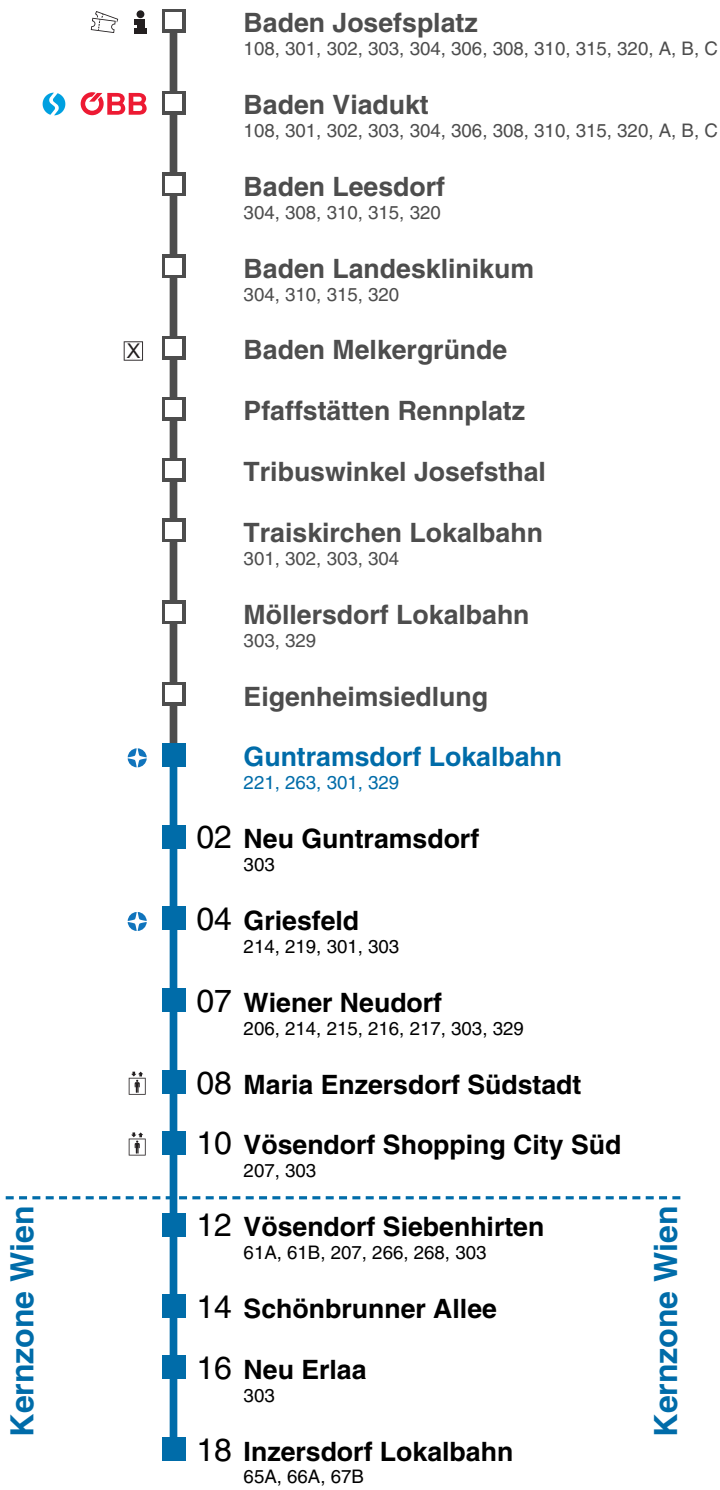

PARTNER IM

Echtzeitinfo

Guntramsdorf Lokalbahn

Fahrtrichtung Wien

Montag - Freitag

5	03	18	33	48
6	03	18	33	48
7	03	18	33	48
8	03	18	33	48
9	03	18	33	48
10	03	18	33	48
11	03	18	33	48
12	03	18	33	48
13	03	18	33	48
14	03	18	33	48
15	03	18	33	48
16	03	18	33	48
17	03	18	33	48
18	03	18	33	48
19	03	18	33	48
20	03	18	33	48
21	03	18	33	48
22	03	18	33	48
23	03	18	33	48
0	03	18	33	48
1	03			