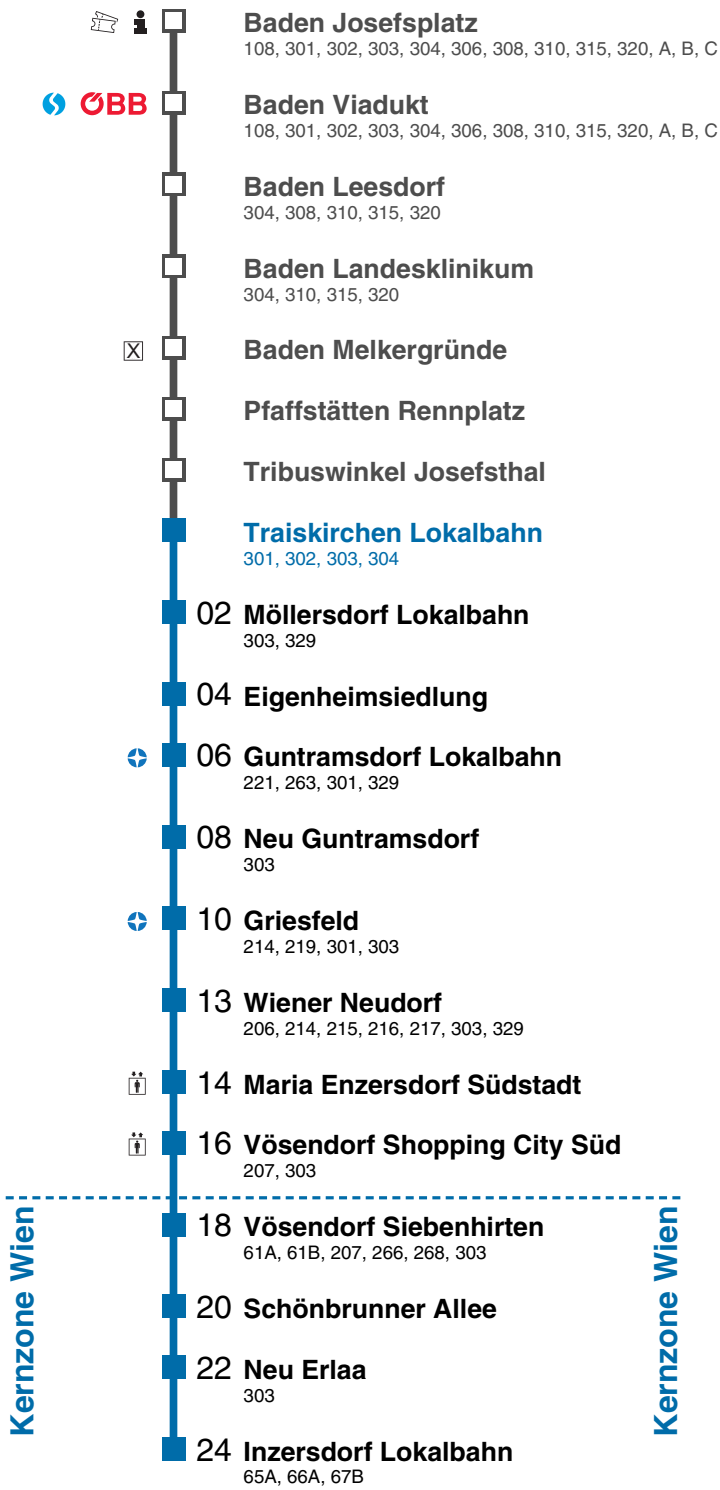

Traiskirchen Lokalbahn

Fahrtrichtung Wien

Badner Bahn

Montag - Freitag

4	57
5	12 27 42 57
6	12 27 42 57
7	12 27 42 57
8	12 27 42 57
9	12 27 42 57
10	12 27 42 57
11	12 27 42 57
12	12 27 42 57
13	12 27 42 57
14	12 27 42 57
15	12 27 42 57
16	12 27 42 57
17	12 27 42 57
18	12 27 42 57
19	12 27 42 57
20	12 27 42 57
21	12 27 42 57
22	12 27 42 57
23	12 27 42 57
0	12 27 42 57

Samstag

4	42 57
5	12 27 42 57
6	12 27 42 57
7	12 27 42 57
8	12 27 42 57
9	12 27 42 57
10	12 27 42 57
11	12 27 42 57
12	12 27 42 57
13	12 27 42 57
14	12 27 42 57
15	12 27 42 57
16	12 27 42 57
17	12 27 42 57
18	12 27 42 57
19	12 27 42 57
20	12 27 42 57
21	12 27 42 57
22	12 27 42 57
23	12 27 42 57
0	12 27 42 57

Sonn- und Feiertag

5	12 42 57
6	12 27 42 57
7	12 27 42 57
8	12 27 42 57
9	12 27 42 57
10	12 27 42 57
11	12 27 42 57
12	12 27 42 57
13	12 27 42 57
14	12 27 42 57
15	12 27 42 57
16	12 27 42 57
17	12 27 42 57
18	12 27 42 57
19	12 27 42 57
20	12 27 42 57
21	12 27 42 57
22	12 27 42 57
23	12 27 42 57
0	12 27

Regionalbusse verkehren am 24. und 31. Dezember wie an Samstagen

☞ = easymobil-Station ⓘ = Information 🛒 = Kassa 🚶 = Aufzug ☒ = Zug hält nur bei Bedarf

Unsere aktuellen Beförderungsbedingungen unter wlb.at/befoerderung

Gültig von 04.07.2026 bis 06.09.2026

PARTNER IM

Echtzeitinfo

kundenservice@wlb.at +43 190444 www.wlb.at

📘 badnerbahn 🎧 badner_bahn 📷 wiener_lokalbahnen 📺 wienerlokalbahnen

Fahrschein per App? **easymobil.**