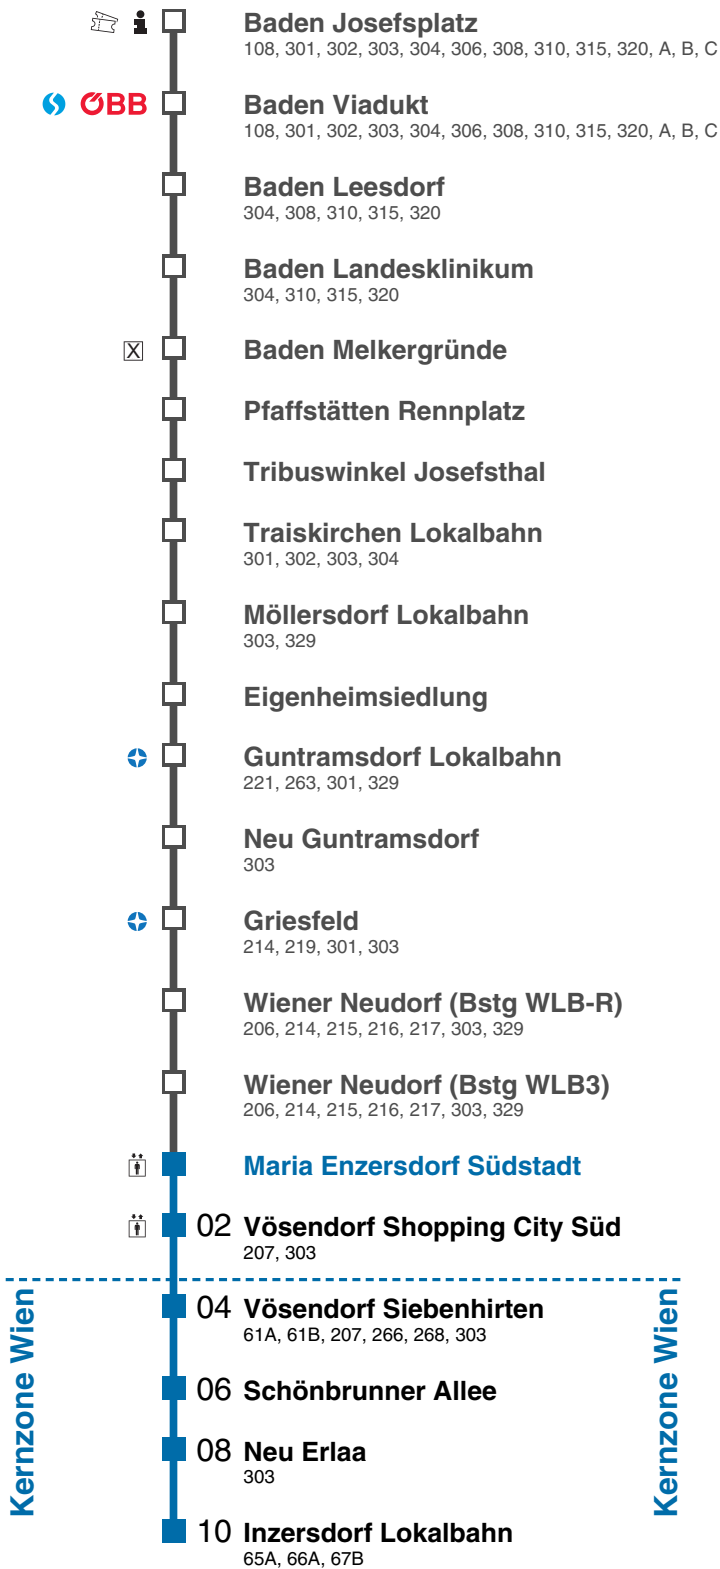

Echtzeitinfo

Maria Enzersdorf Südstadt

Fahrtrichtung Wien

Montag - Freitag

5	12	27	42	57				
6	12	20	27	35	42	50	57	
7	05	12	20	27	35	42	50	57
8	05	12	20	27	35	42	50	57
9	05	12	20	27	35	42	50	57
10	05	12	20	27	35	42	50	57
11	05	12	20	27	35	42	50	57
12	05	12	20	27	35	42	50	57
13	05	12	20	27	35	42	50	57
14	05	12	20	27	35	42	50	57
15	05	12	20	27	35	42	50	57
16	05	12	20	27	35	42	50	57
17	05	12	20	27	35	42	50	57
18	05	12	20	27	35	42	50	57
19	05	12	20	27	35	42	50	57
20	05	12	20	27	35	42	50	57
21	05	12	20	27	42	57		
22	12	26	41	56				
23	11	26	41	56				
0	11	26	41	56				
1	11	44						
2	14	44						
3	14	44						
4	14	44						