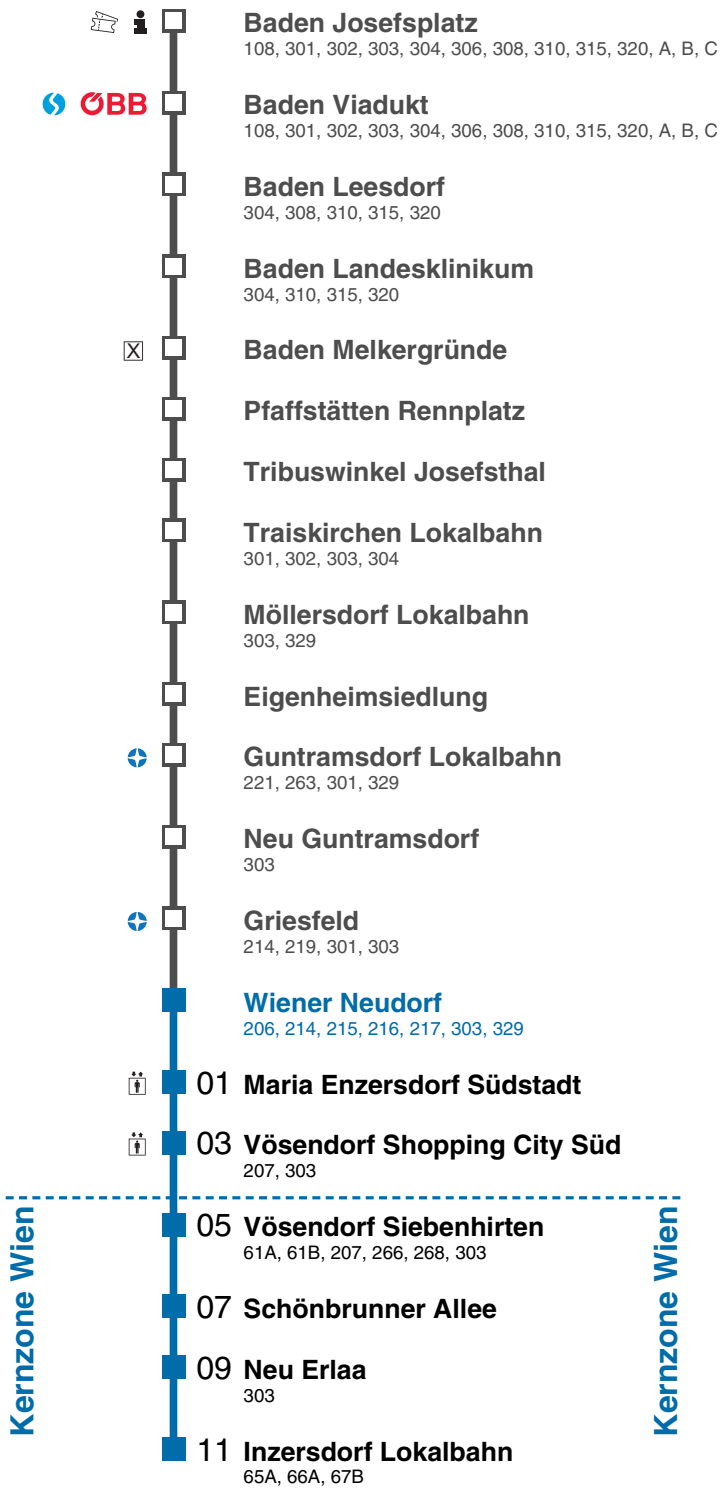

PARTNER IM

Echtzeitinfo

Montag - Freitag

5	11	26	41	56
6	11	26	41	56
7	11	26	41	56
8	11	26	41	56
9	11	26	41	56
10	11	26	41	56
11	11	26	41	56
12	11	26	41	56
13	11	26	41	56
14	11	26	41	56
15	11	26	41	56
16	11	26	41	56
17	11	26	41	56
18	11	26	41	56
19	11	26	41	56
20	11	26	41	56
21	11	26	41	56
22	11	25	40	55
23	10	25	40	55
0	10	25	40	55
1	10			