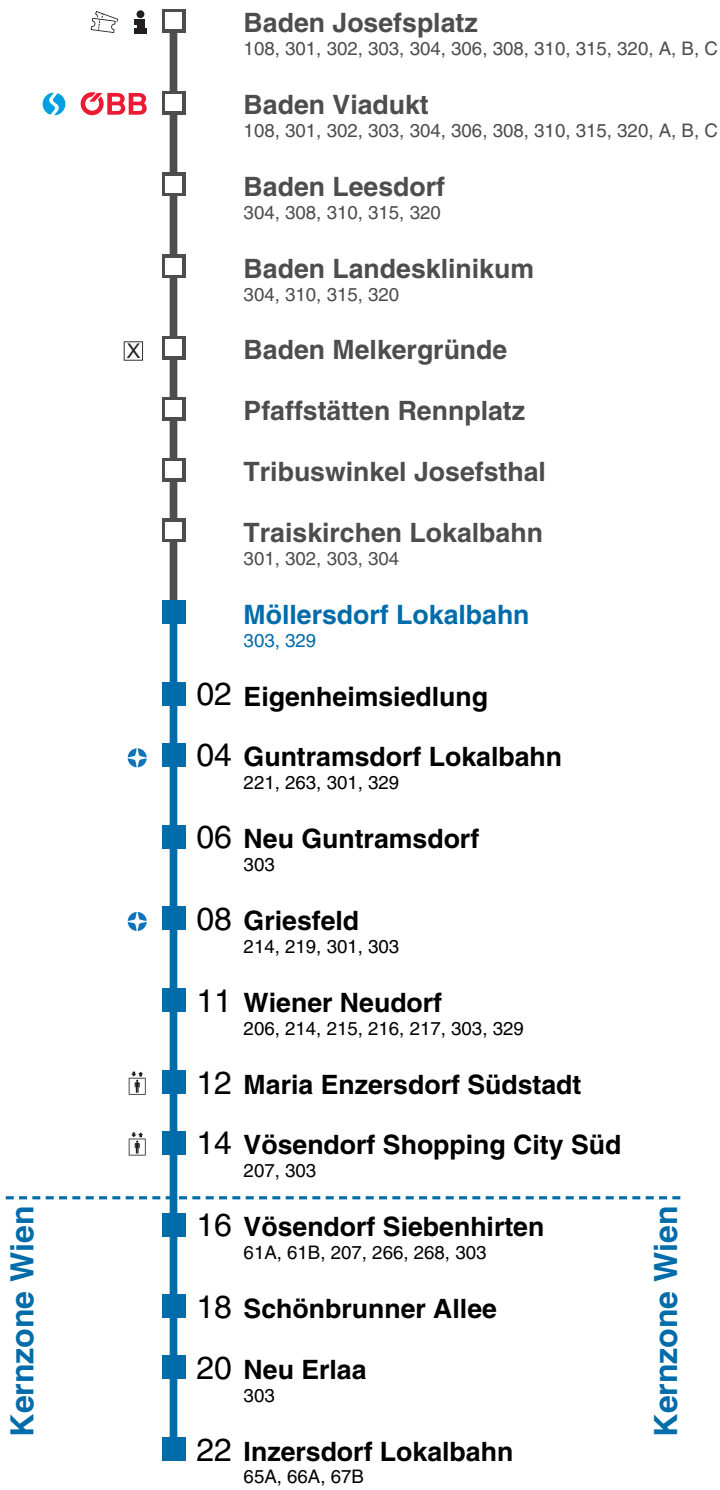

Möllersdorf Lokalbahn

Fahrtrichtung Wien

 **Badner Bahn**

Montag - Freitag

4	59
5	14 29 44 59
6	14 29 44 59
7	14 29 44 59
8	14 29 44 59
9	14 29 44 59
10	14 29 44 59
11	14 29 44 59
12	14 29 44 59
13	14 29 44 59
14	14 29 44 59
15	14 29 44 59
16	14 29 44 59
17	14 29 44 59
18	14 29 44 59
19	14 29 44 59
20	14 29 44 59
21	14 29 44 59
22	14 29 44 59
23	14 29 44 59
0	14 29 44 59