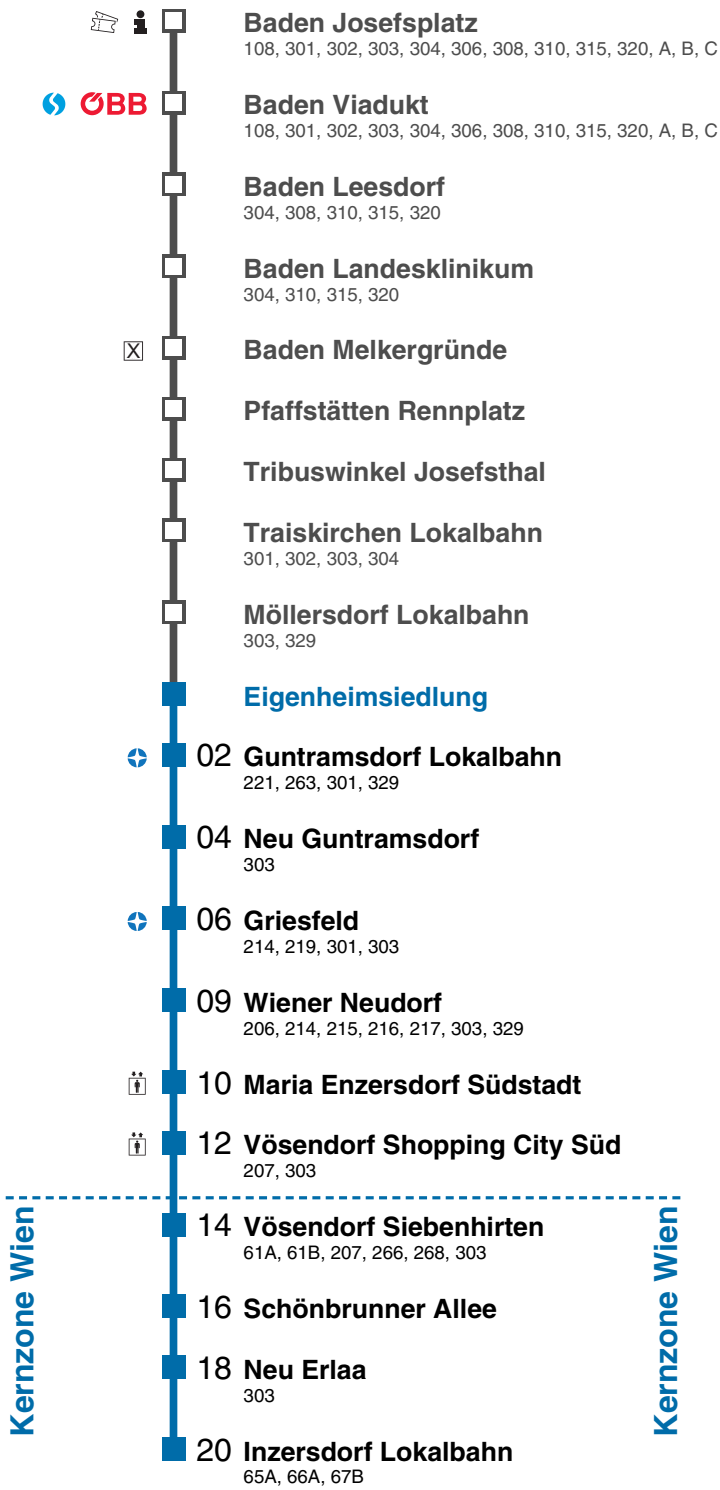

Montag - Freitag

5	01	16	31	46
6	01	16	31	46
7	01	16	31	46
8	01	16	31	46
9	01	16	31	46
10	01	16	31	46
11	01	16	31	46
12	01	16	31	46
13	01	16	31	46
14	01	16	31	46
15	01	16	31	46
16	01	16	31	46
17	01	16	31	46
18	01	16	31	46
19	01	16	31	46
20	01	16	31	46
21	01	16	31	46
22	01	16	31	46
23	01	16	31	46
0	01	16	31	46
1	01			

Samstag

4	46			
5	01	16	31	46
6	01	16	31	46
7	01	16	31	46
8	01	16	31	46
9	01	16	31	46
10	01	16	31	46
11	01	16	31	46
12	01	16	31	46
13	01	16	31	46
14	01	16	31	46
15	01	16	31	46
16	01	16	31	46
17	01	16	31	46
18	01	16	31	46
19	01	16	31	46
20	01	16	31	46
21	01	16	31	46
22	01	16	31	46
23	01	16	31	46
0	01	16	31	46
1	01			

Sonn- und Feiertag

5	16	46		
6	01	16	31	46
7	01	16	31	46
8	01	16	31	46
9	01	16	31	46
10	01	16	31	46
11	01	16	31	46
12	01	16	31	46
13	01	16	31	46
14	01	16	31	46
15	01	16	31	46
16	01	16	31	46
17	01	16	31	46
18	01	16	31	46
19	01	16	31	46
20	01	16	31	46
21	01	16	31	46
22	01	16	31	46
23	01	16	31	46
0	01	16	31	

Regionalbusse verkehren am 24. und 31. Dezember wie an Samstagen
☞ = easymobil-Station ⓘ = Information 🏠 = Kassa 🚶 = Aufzug ☒ = Zug hält nur bei Bedarf
Unsere aktuellen Beförderungsbedingungen unter wlb.at/befoerderung
Gültig von 04.07.2026 bis 06.09.2026

PARTNER IM

Echtzeitinfo