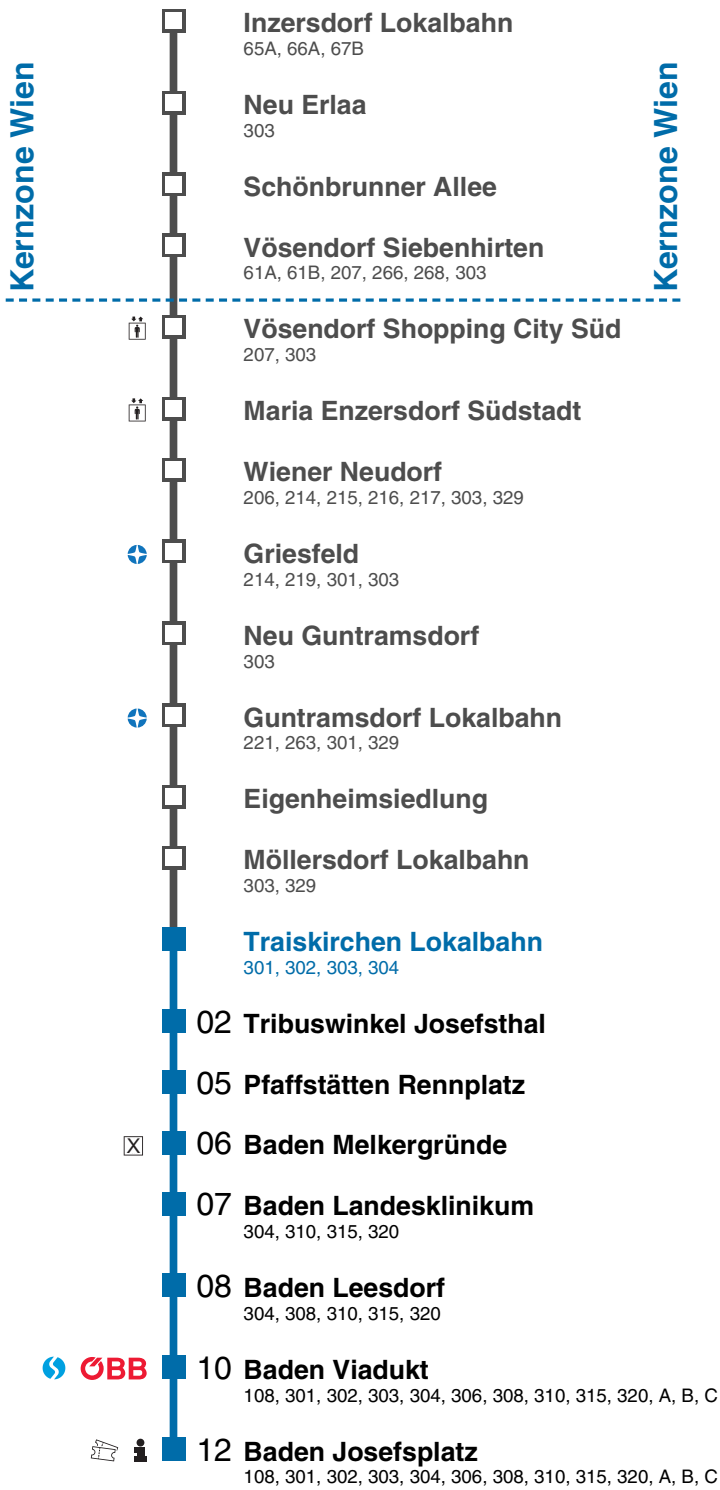

Traiskirchen Lokalbahn

Fahrtrichtung Baden

Montag - Freitag

5	18	33	48	
6	00	15	30	45
7	00	15	30	45
8	00	15	30	45
9	00	15	30	45
10	00	15	30	45
11	00	15	30	45
12	00	15	30	45
13	00	15	30	45
14	00	15	30	45
15	00	15	30	45
16	00	15	30	45
17	00	15	30	45
18	00	15	30	45
19	00	15	30	45
20	00	15	30	45
21	00	15	30	45
22	00	15	30	45
23	01	16	31	46
0	01	16	31	46
1	01	16		

Samstag

5	01	16	30	45
6	00	15	30	45
7	00	15	30	45
8	00	15	30	45
9	00	15	30	45
10	00	15	30	45
11	00	15	30	45
12	00	15	30	45
13	00	15	30	45
14	00	15	30	45
15	00	15	30	45
16	00	15	30	45
17	00	15	30	45
18	00	15	30	45
19	00	15	30	45
20	00	15	30	45
21	00	15	30	45
22	00	15	31	46
23	01	16	31	46
0	01	16	31	46
1	01	16		

Sonn- und Feiertag

5	31			
6	01	16	31	46
7	01	16	31	46
8	01	16	31	46
9	01	16	31	46
10	01	16	31	46
11	01	16	31	46
12	01	16	31	46
13	01	16	31	46
14	01	16	31	46
15	01	16	31	46
16	01	16	31	46
17	01	16	31	46
18	01	16	31	46
19	01	16	31	46
20	01	16	31	46
21	01	16	31	46
22	01	16	31	46
23	01	16	31	46
0	01	16	46	
1	16			

Regionalbusse verkehren am 24. und 31. Dezember wie an Samstagen

☐ = easymobil-Station ⓘ = Information 🗑️ = Kassa 🚰 = Aufzug ☒ = Zug hält nur bei Bedarf

Unsere aktuellen Beförderungsbedingungen unter wlb.at/befoerderung

Gültig von 04.07.2026 bis 06.09.2026

PARTNER IM

Echtzeitinfo

kundenservice@wlb.at +43 1 90444 www.wlb.at

📱 badnerbahn 📱 badner_bahn 📱 wiener_lokalbahnen 📱 wienerlokalbahnen

Fahrschein per App? **easymobil.**