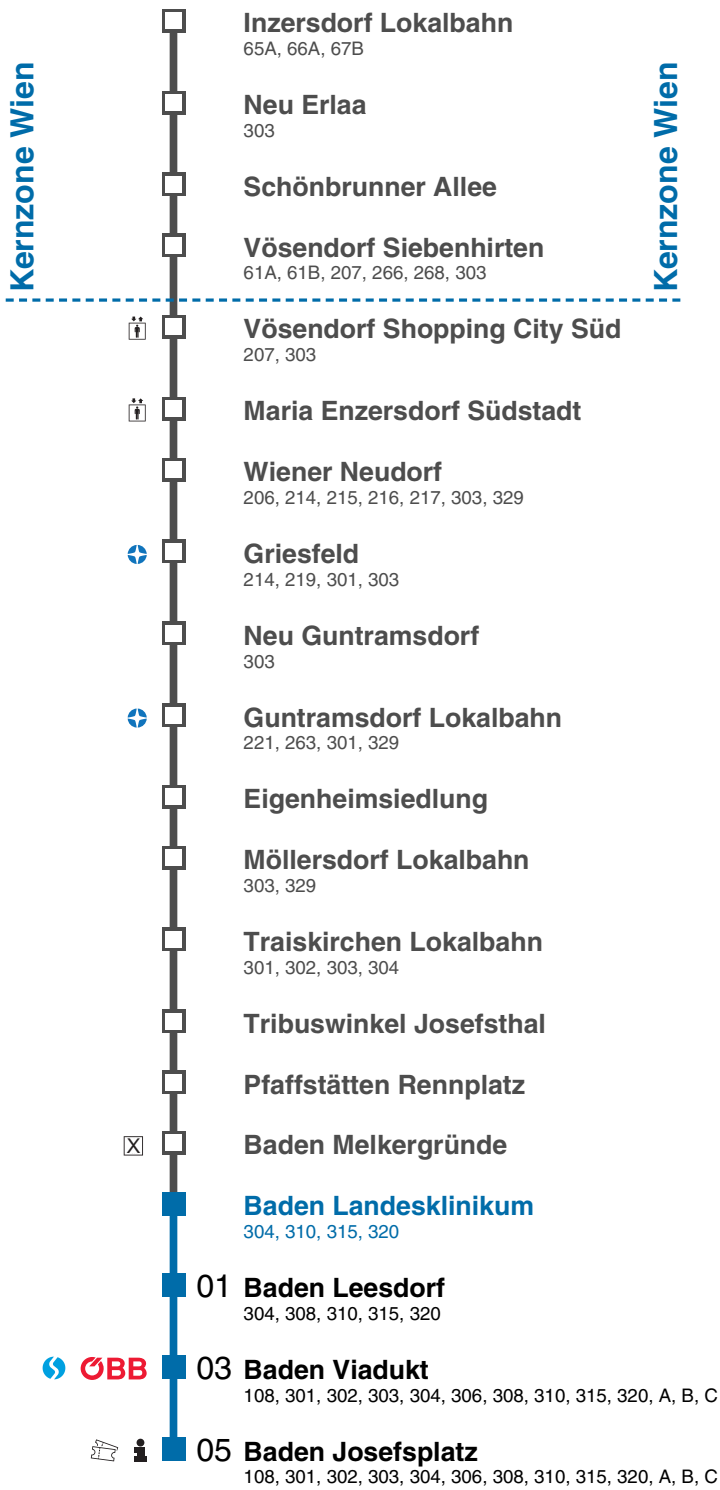

Montag - Freitag

4	35	50
5	05	20 25 40 55
6	07	22 37 52
7	07	22 37 52
8	07	22 37 52
9	07	22 37 52
10	07	22 37 52
11	07	22 37 52
12	07	22 37 52
13	07	22 37 52
14	07	22 37 52
15	07	22 37 52
16	07	22 37 52
17	07	22 37 52
18	07	22 37 52
19	07	22 37 52
20	07	22 37 52
21	07	22 37 52
22	07	22 37 52
23	08	23 38 53
0	08	23 38 53
1	08	23

Samstag

4	20	35	50
5	05	08 23 37 52	
6	07	22 37 52	
7	07	22 37 52	
8	07	22 37 52	
9	07	22 37 52	
10	07	22 37 52	
11	07	22 37 52	
12	07	22 37 52	
13	07	22 37 52	
14	07	22 37 52	
15	07	22 37 52	
16	07	22 37 52	
17	07	22 37 52	
18	07	22 37 52	
19	07	22 37 52	
20	07	22 37 52	
21	07	22 37 52	
22	07	22 38 53	
23	08	23 38 53	
0	08	23 38 53	
1	08	23	

Sonn- und Feiertag

4	50
5	20 35 38
6	05 08 23 38 53
7	08 23 38 53
8	08 23 38 53
9	08 23 38 53
10	08 23 38 53
11	08 23 38 53
12	08 23 38 53
13	08 23 38 53
14	08 23 38 53
15	08 23 38 53
16	08 23 38 53
17	08 23 38 53
18	08 23 38 53
19	08 23 38 53
20	08 23 38 53
21	08 23 38 53
22	08 23 38 53
23	08 23 38 53
0	08 23 53
1	23

Regionalbusse verkehren am 24. und 31. Dezember wie an Samstagen
☄ = easymobil-Station ⓘ = Information 🎫 = Kassa 🚿 = Aufzug ☒ = Zug hält nur bei Bedarf
Unsere aktuellen Beförderungsbedingungen unter wlb.at/befoerderung
Gültig von 04.07.2026 bis 06.09.2026

PARTNER IM

Echtzeitinfo