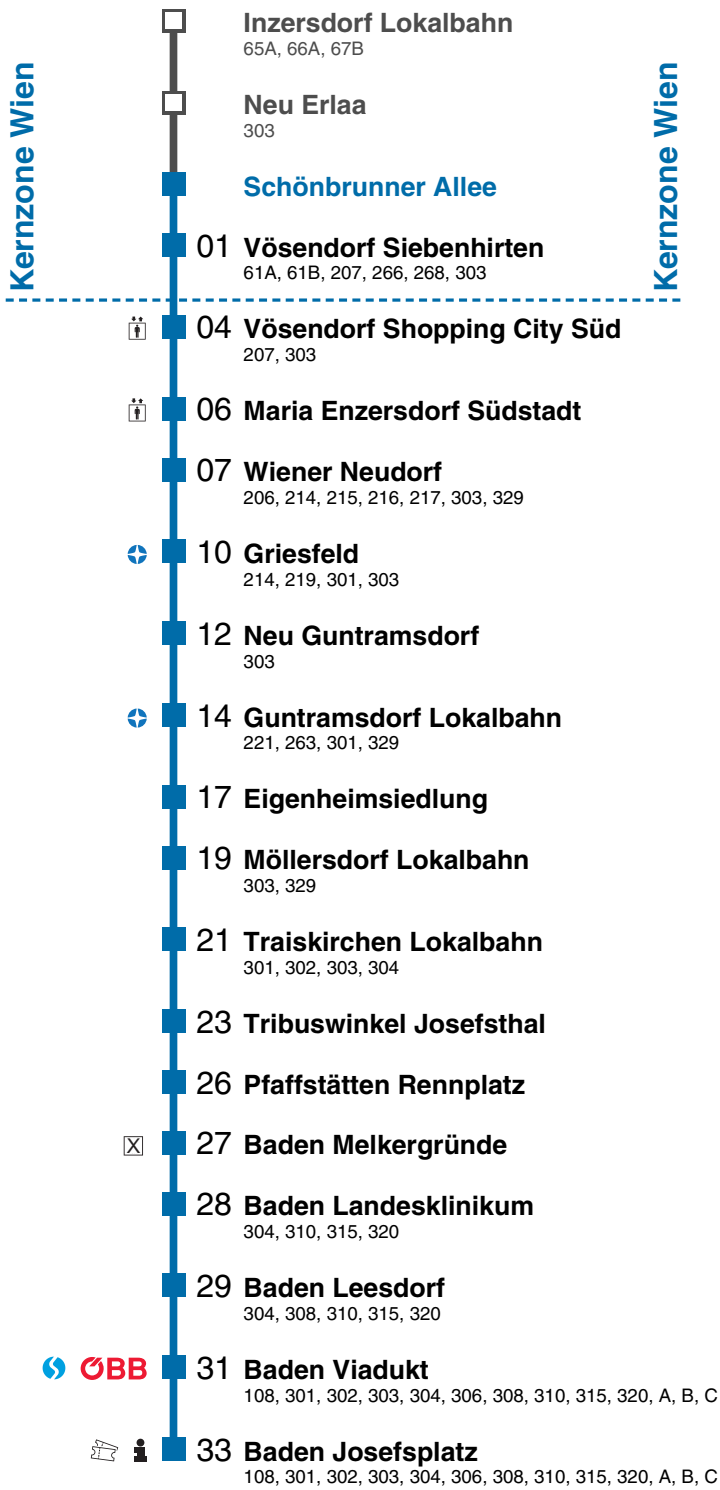

# Inzersdorf Lokalbahn

Fahrtrichtung Baden

# Schönbrunner Allee

Fahrtrichtung Baden