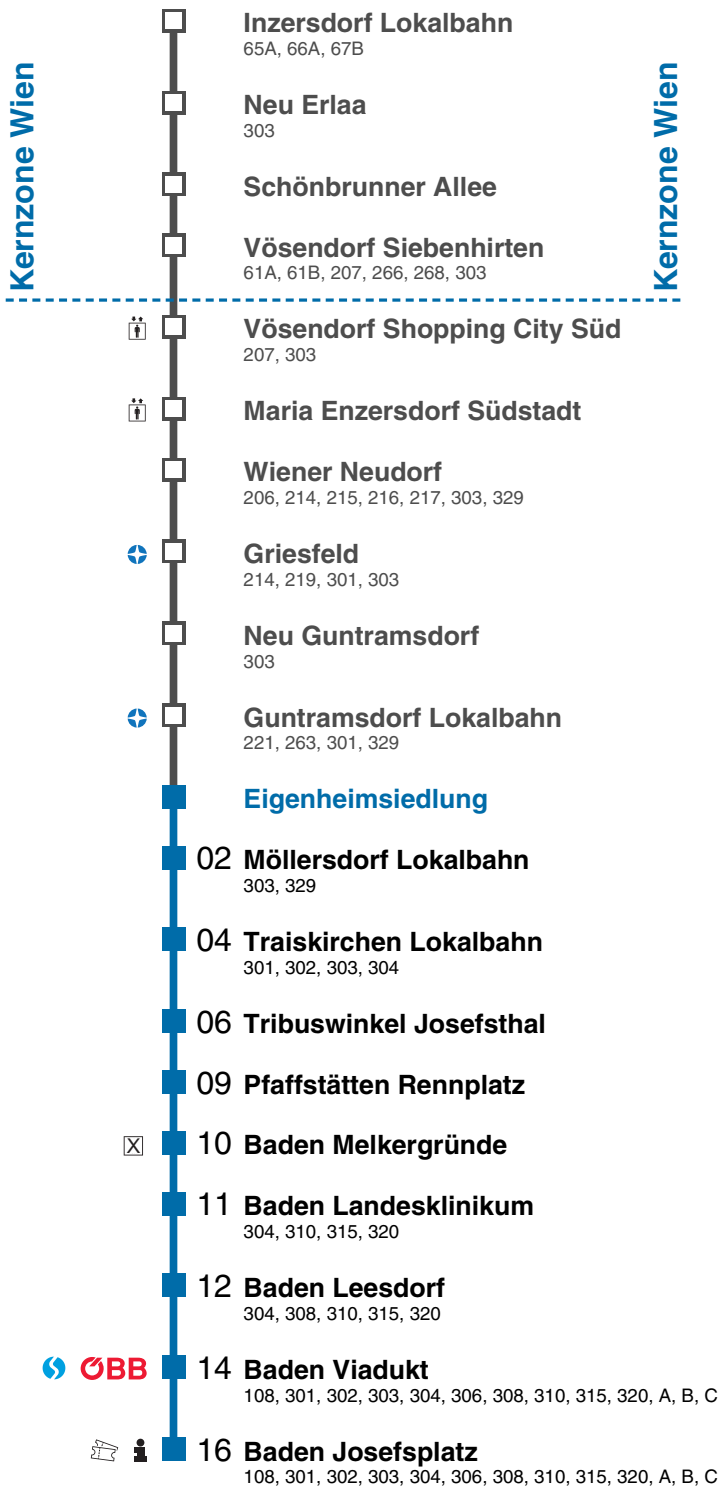

Montag - Freitag

5	14	29	44	56
6	11	26	41	56
7	11	26	41	56
8	11	26	41	56
9	11	26	41	56
10	11	26	41	56
11	11	26	41	56
12	11	26	41	56
13	11	26	41	56
14	11	26	41	56
15	11	26	41	56
16	11	26	41	56
17	11	26	41	56
18	11	26	41	56
19	11	26	41	56
20	11	26	41	56
21	11	26	41	56
22	11	26	41	57
23	12	27	42	57
0	12	27	42	57
1	12			

Samstag

4	57			
5	12	26	41	56
6	11	26	41	56
7	11	26	41	56
8	11	26	41	56
9	11	26	41	56
10	11	26	41	56
11	11	26	41	56
12	11	26	41	56
13	11	26	41	56
14	11	26	41	56
15	11	26	41	56
16	11	26	41	56
17	11	26	41	56
18	11	26	41	56
19	11	26	41	56
20	11	26	41	56
21	11	26	41	56
22	11	27	42	57
23	12	27	42	57
0	12	27	42	57
1	12			

Sonn- und Feiertag

5	27	57		
6	12	27	42	57
7	12	27	42	57
8	12	27	42	57
9	12	27	42	57
10	12	27	42	57
11	12	27	42	57
12	12	27	42	57
13	12	27	42	57
14	12	27	42	57
15	12	27	42	57
16	12	27	42	57
17	12	27	42	57
18	12	27	42	57
19	12	27	42	57
20	12	27	42	57
21	12	27	42	57
22	12	27	42	57
23	12	27	42	57
0	12	42		
1	12			

Regionalbusse verkehren am 24. und 31. Dezember wie an Samstagen
☄ = easymobil-Station ⓘ = Information 🎫 = Kassa 🚶 = Aufzug ☒ = Zug hält nur bei Bedarf
Unsere aktuellen Beförderungsbedingungen unter wlb.at/befoerderung
Gültig von 04.07.2026 bis 06.09.2026

PARTNER IM

Echtzeitinfo