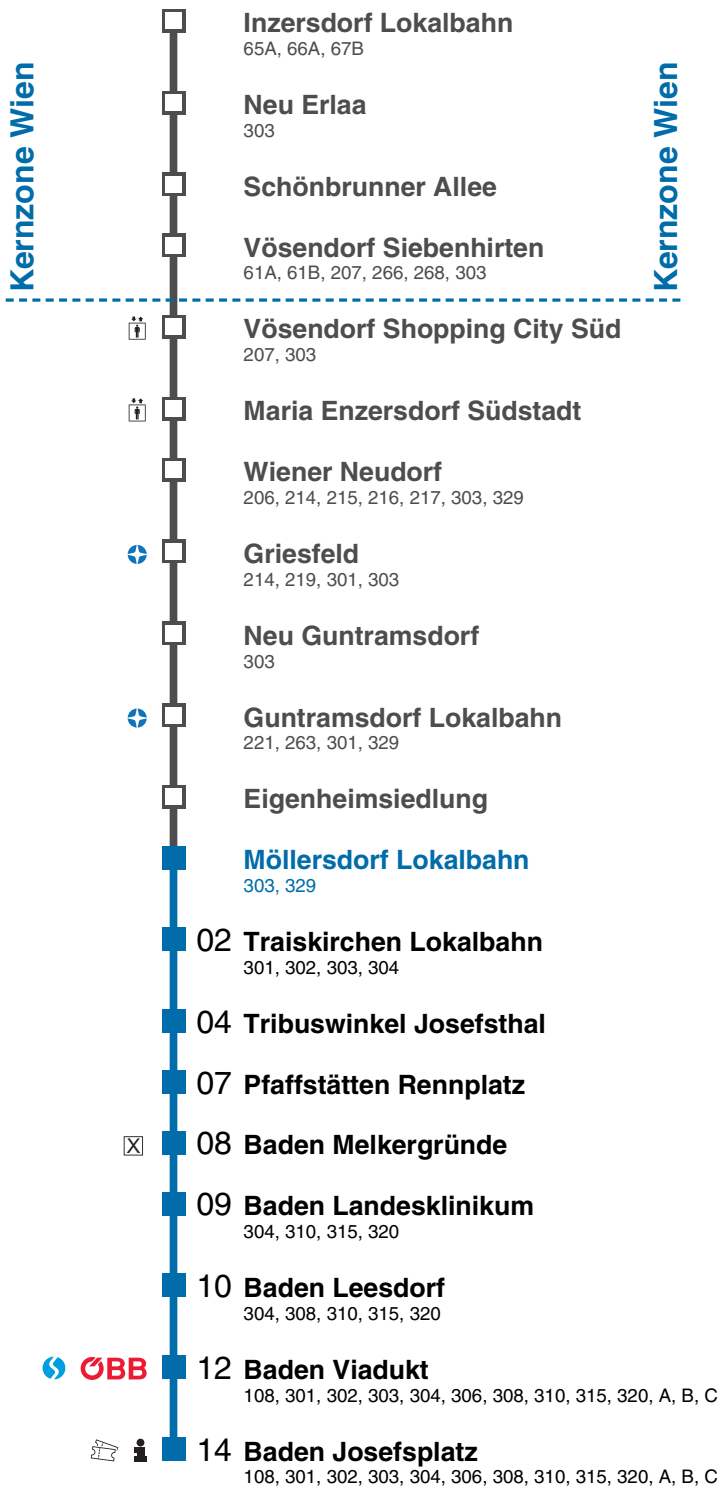

# Möllersdorf Lokalbahn

Fahrtrichtung Baden