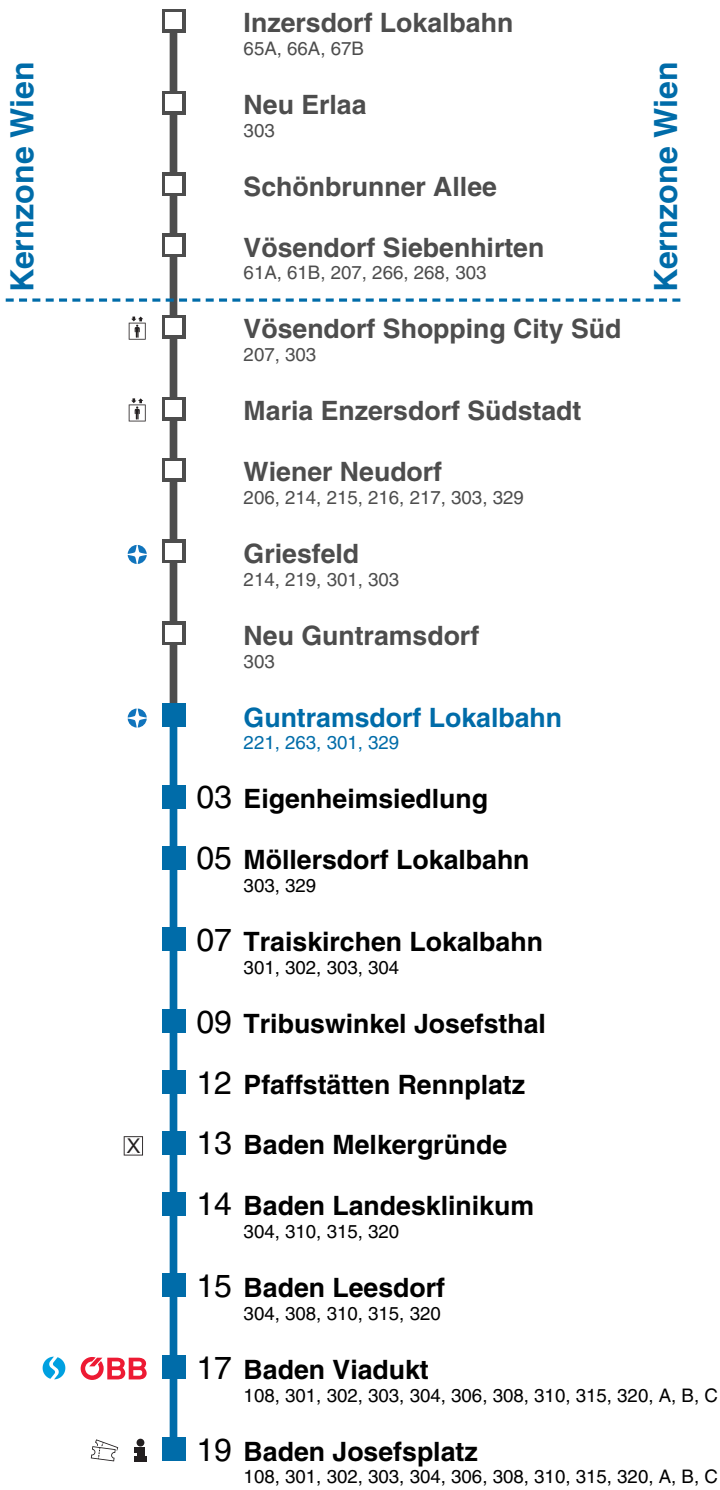

# Guntramsdorf Lokalbahn

Fahrtrichtung Baden