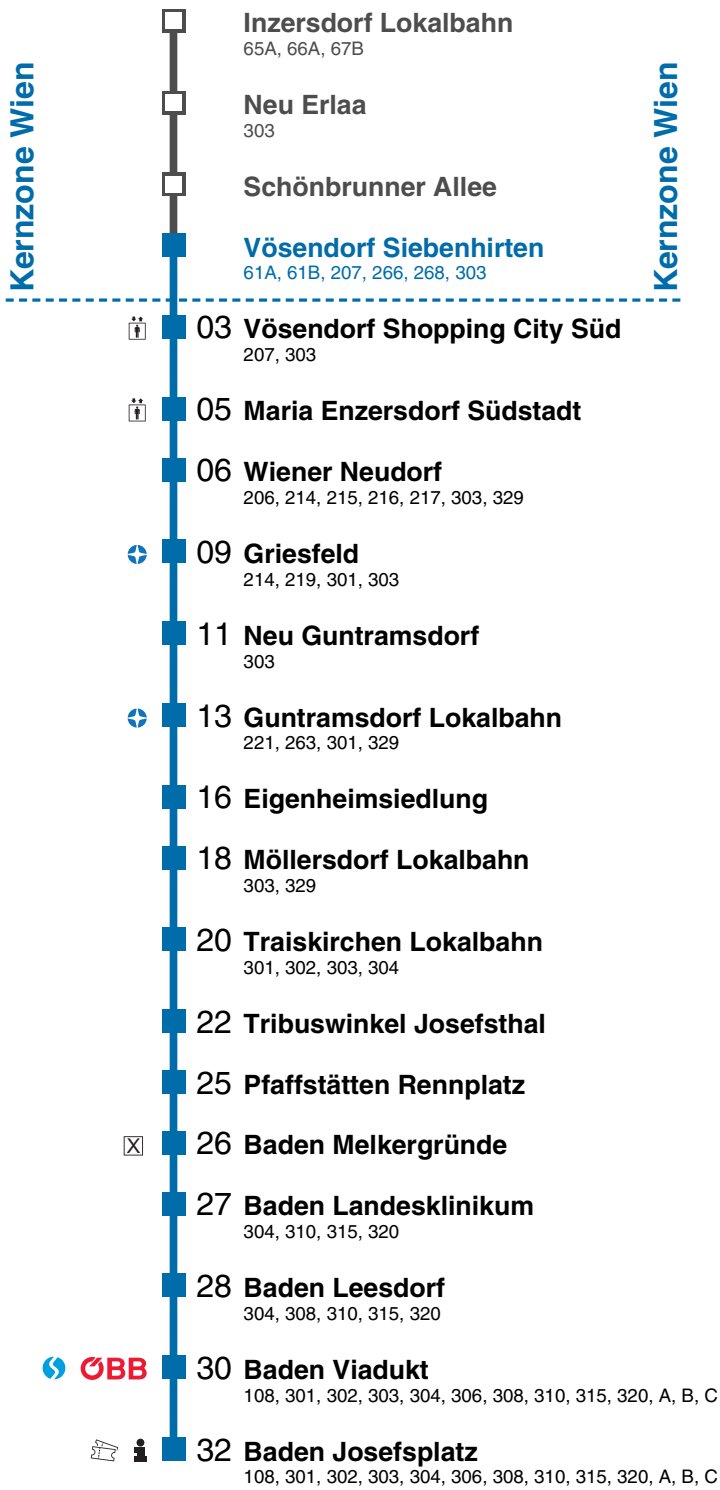

# Inzersdorf Lokalbahn

Fahrtrichtung Baden

# Vösendorf Siebenhirten

Fahrtrichtung Baden