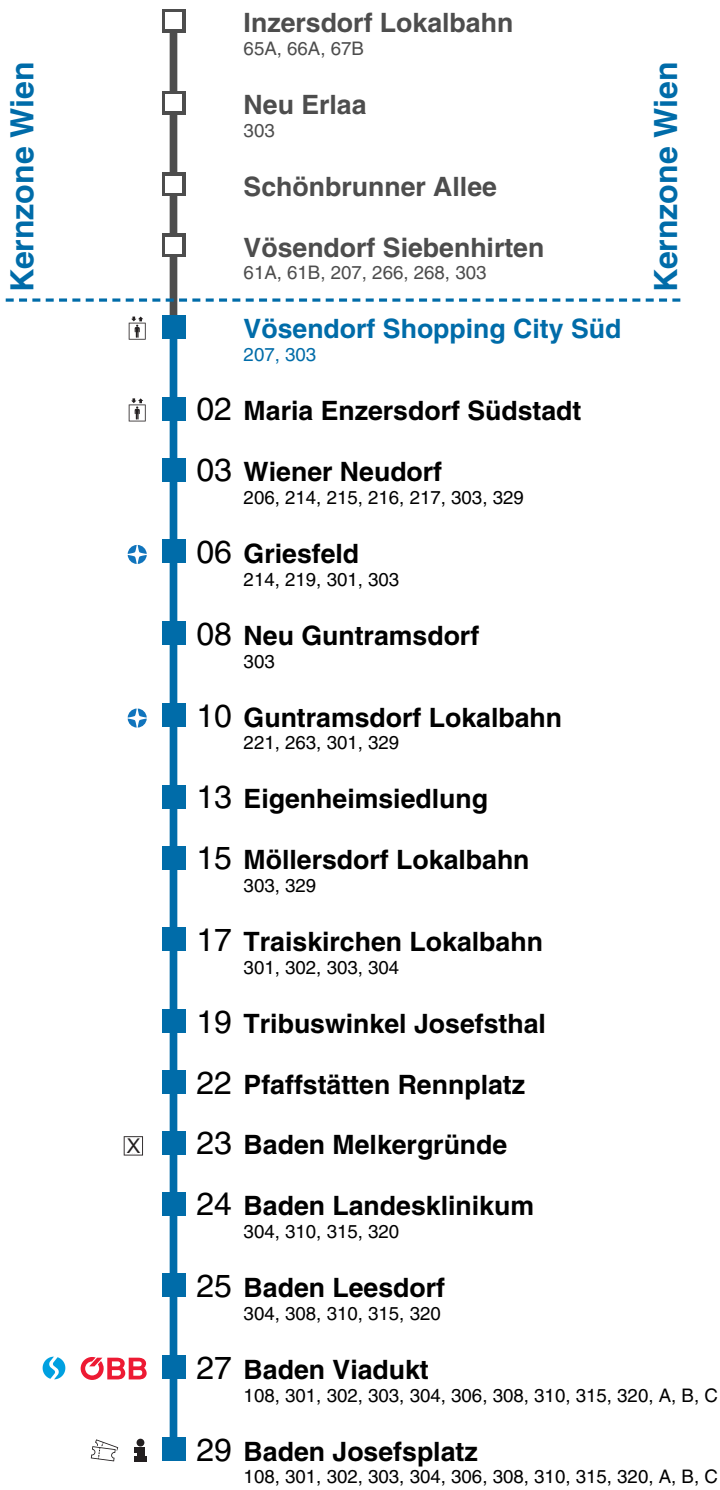

Montag - Freitag

5	01	16	31	43	58			
6	06	13	21	28	36	43	51	58
7	06	13	21	28	36	43	51	58
8	06	13	21	28	36	43	51	58
9	06	13	21	28	36	43	51	58
10	06	13	21	28	36	43	51	58
11	06	13	21	28	36	43	51	58
12	06	13	21	28	36	43	51	58
13	06	13	21	28	36	43	51	58
14	06	13	21	28	36	43	51	58
15	06	13	21	28	36	43	51	58
16	06	13	21	28	36	43	51	58
17	06	13	21	28	36	43	51	58
18	06	13	21	28	36	43	51	58
19	06	13	21	28	36	43	51	58
20	06	13	21	28	36	43	51	58
21	06	13	28	43	58			
22	13	28	44	59				
23	14	29	44	59				
0	14	29	44	59				
1	33							
2	03	33						
3	03	33						
4	03	33						

Samstag

4	44	59						
5	13	28	43	58				
6	13	28	43	58				
7	13	28	43	58				
8	13	21	28	36	43	51	58	
9	06	13	21	28	36	43	51	58
10	06	13	21	28	36	43	51	58
11	06	13	21	28	36	43	51	58
12	06	13	21	28	36	43	51	58
13	06	13	21	28	36	43	51	58
14	06	13	21	28	36	43	51	58
15	06	13	21	28	36	43	51	58
16	06	13	21	28	36	43	51	58
17	06	13	21	28	36	43	51	58
18	06	13	21	28	36	43	51	58
19	06	13	21	28	36	43	51	58
20	06	13	21	28	36	43	51	58
21	06	13	28	43	58			
22	14	29	44	59				
23	14	29	44	59				
0	14	29	44	59				
1	27	57						
2	27	57						
3	27	57						
4	27	57						

Sonn- und Feiertag

5	14	44	59	
6	14	29	44	59
7	14	29	44	59
8	14	29	44	59
9	14	29	44	59
10	14	29	44	59
11	14	29	44	59
12	14	29	44	59
13	14	29	44	59
14	14	29	44	59
15	14	29	44	59
16	14	29	44	59
17	14	29	44	59
18	14	29	44	59
19	14	29	44	59
20	14	29	44	59
21	14	29	44	59
22	14	29	44	59
23	14	29	44	59
0	29	59		
1	27	57		
2	27	57		
3	27	57		
4	27	57		

Regionalbusse verkehren am 24. und 31. Dezember wie an Samstagen
vor Feiertagen und am 25., 26.12.2025 und 1.5. und 15.8.2026 bis Wiener Neudorf
Freitag und vor Feiertagen bis Wiener Neudorf
bis Wiener Neudorf

= easymobil-Station = Information = Kassa = Aufzug = Zug hält nur bei Bedarf
Unsere aktuellen Beförderungsbedingungen unter wlb.at/befoerderung
Gültig von 04.07.2026 bis 06.09.2026

PARTNER IM

Echtzeitinfo