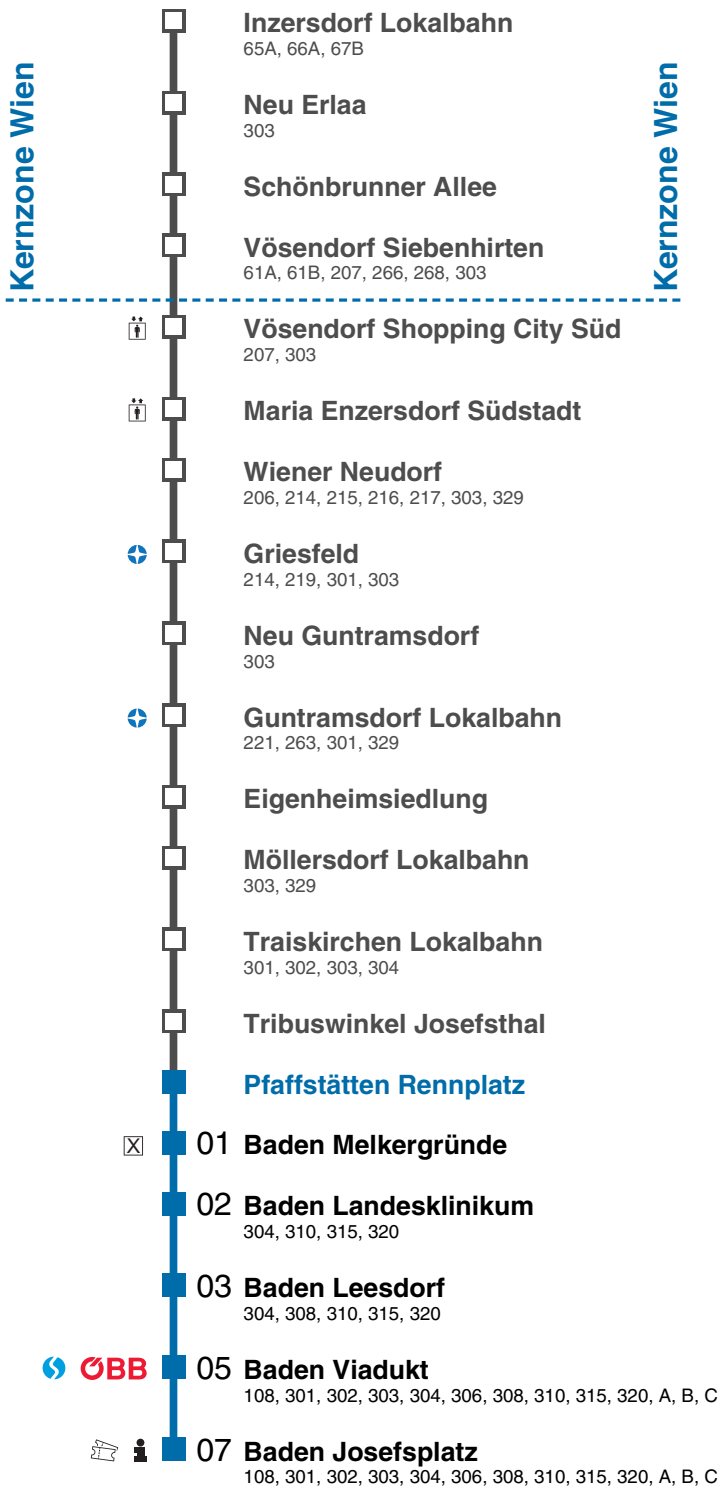

Pfaffstätten Rennplatz

Fahrtrichtung Baden

Badner Bahn

Montag - Freitag

5	23	38	53	
6	05	20	35	50
7	05	20	35	50
8	05	20	35	50
9	05	20	35	50
10	05	20	35	50
11	05	20	35	50
12	05	20	35	50
13	05	20	35	50
14	05	20	35	50
15	05	20	35	50
16	05	20	35	50
17	05	20	35	50
18	05	20	35	50
19	05	20	35	50
20	05	20	35	50
21	05	20	35	50
22	05	20	35	50
23	06	21	36	51
0	06	21	36	51
1	06	21		

Samstag

5	06	21	35	50
6	05	20	35	50
7	05	20	35	50
8	05	20	35	50
9	05	20	35	50
10	05	20	35	50
11	05	20	35	50
12	05	20	35	50
13	05	20	35	50
14	05	20	35	50
15	05	20	35	50
16	05	20	35	50
17	05	20	35	50
18	05	20	35	50
19	05	20	35	50
20	05	20	35	50
21	05	20	35	50
22	05	20	36	51
23	06	21	36	51
0	06	21	36	51
1	06	21		

Sonn- und Feiertag

5	36			
6	06	21	36	51
7	06	21	36	51
8	06	21	36	51
9	06	21	36	51
10	06	21	36	51
11	06	21	36	51
12	06	21	36	51
13	06	21	36	51
14	06	21	36	51
15	06	21	36	51
16	06	21	36	51
17	06	21	36	51
18	06	21	36	51
19	06	21	36	51
20	06	21	36	51
21	06	21	36	51
22	06	21	36	51
23	06	21	36	51
0	06	21	51	
1	21			

Regionalbusse verkehren am 24. und 31. Dezember wie an Samstagen

= easymobil-Station = Information = Kassa = Aufzug = Zug hält nur bei Bedarf

Unsere aktuellen Beförderungsbedingungen unter wlb.at/befoerderung

Gültig von 04.07.2026 bis 06.09.2026

PARTNER IM

Echtzeitinfo

kundenservice@wlb.at +43 1 90444 www.wlb.at

badnerbahn badner_bahn wiener_lokalbahnen wienerlokalbahnen

Fahrschein per App? **easymobil**.