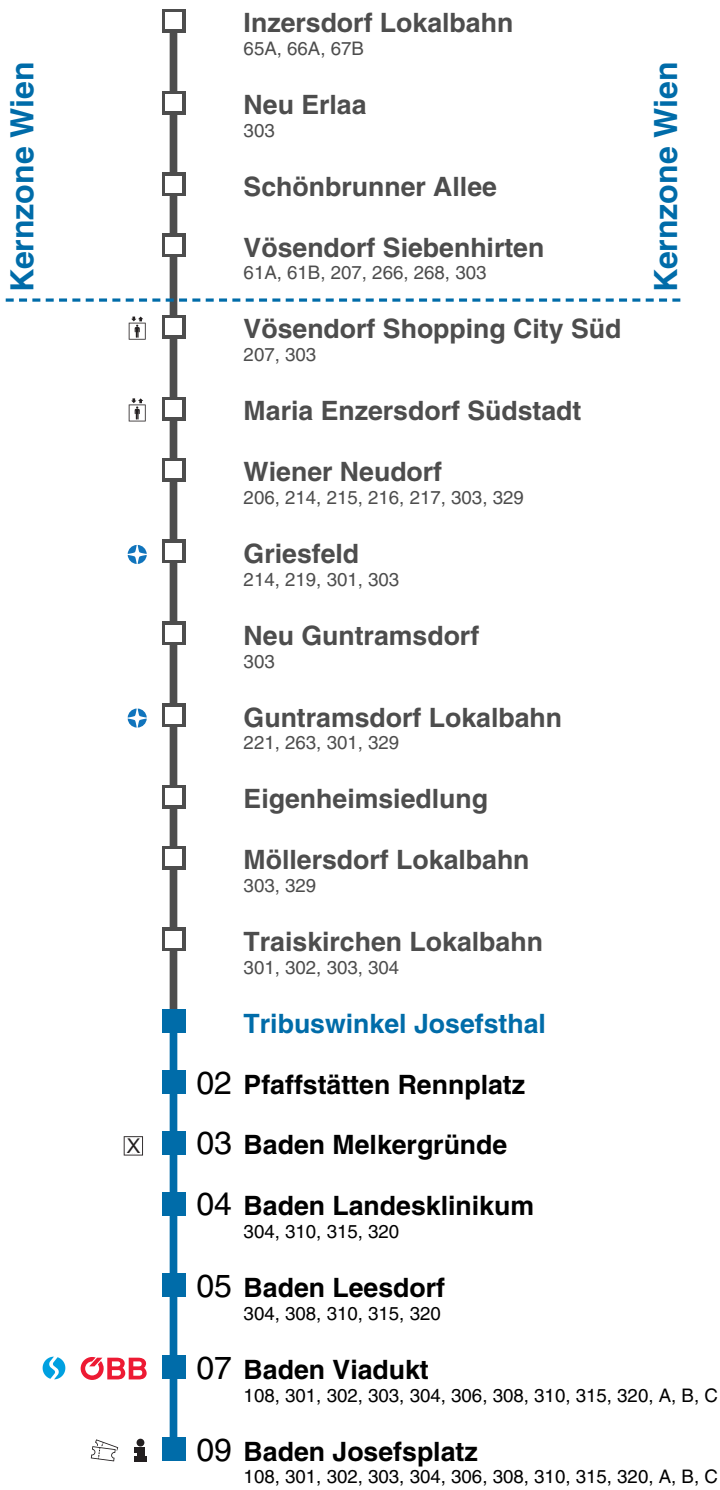

Tribuswinkel Josefthal

Fahrtrichtung Baden

Montag - Freitag

5	21	36	51	
6	03	18	33	48
7	03	18	33	48
8	03	18	33	48
9	03	18	33	48
10	03	18	33	48
11	03	18	33	48
12	03	18	33	48
13	03	18	33	48
14	03	18	33	48
15	03	18	33	48
16	03	18	33	48
17	03	18	33	48
18	03	18	33	48
19	03	18	33	48
20	03	18	33	48
21	03	18	33	48
22	03	18	33	48
23	04	19	34	49
0	04	19	34	49
1	04	19		

Samstag

5	04	19	33	48
6	03	18	33	48
7	03	18	33	48
8	03	18	33	48
9	03	18	33	48
10	03	18	33	48
11	03	18	33	48
12	03	18	33	48
13	03	18	33	48
14	03	18	33	48
15	03	18	33	48
16	03	18	33	48
17	03	18	33	48
18	03	18	33	48
19	03	18	33	48
20	03	18	33	48
21	03	18	33	48
22	03	18	34	49
23	04	19	34	49
0	04	19	34	49
1	04	19		

Sonn- und Feiertag

5	34			
6	04	19	34	49
7	04	19	34	49
8	04	19	34	49
9	04	19	34	49
10	04	19	34	49
11	04	19	34	49
12	04	19	34	49
13	04	19	34	49
14	04	19	34	49
15	04	19	34	49
16	04	19	34	49
17	04	19	34	49
18	04	19	34	49
19	04	19	34	49
20	04	19	34	49
21	04	19	34	49
22	04	19	34	49
23	04	19	34	49
0	04	19	49	
1	19			

Regionalbusse verkehren am 24. und 31. Dezember wie an Samstagen

☐ = easymobil-Station ⓘ = Information 🛒 = Kassa 🚶 = Aufzug ☒ = Zug hält nur bei Bedarf

Unsere aktuellen Beförderungsbedingungen unter wlb.at/befoerderung

Gültig von 04.07.2026 bis 06.09.2026

PARTNER IM

Echtzeitinfo

kundenservice@wlb.at +43 1 90444 www.wlb.at

f badnerbahn d badner_bahn @ wiener_lokalbahnen v wienerlokalbahnen

Fahrschein per App? **easymobil.**