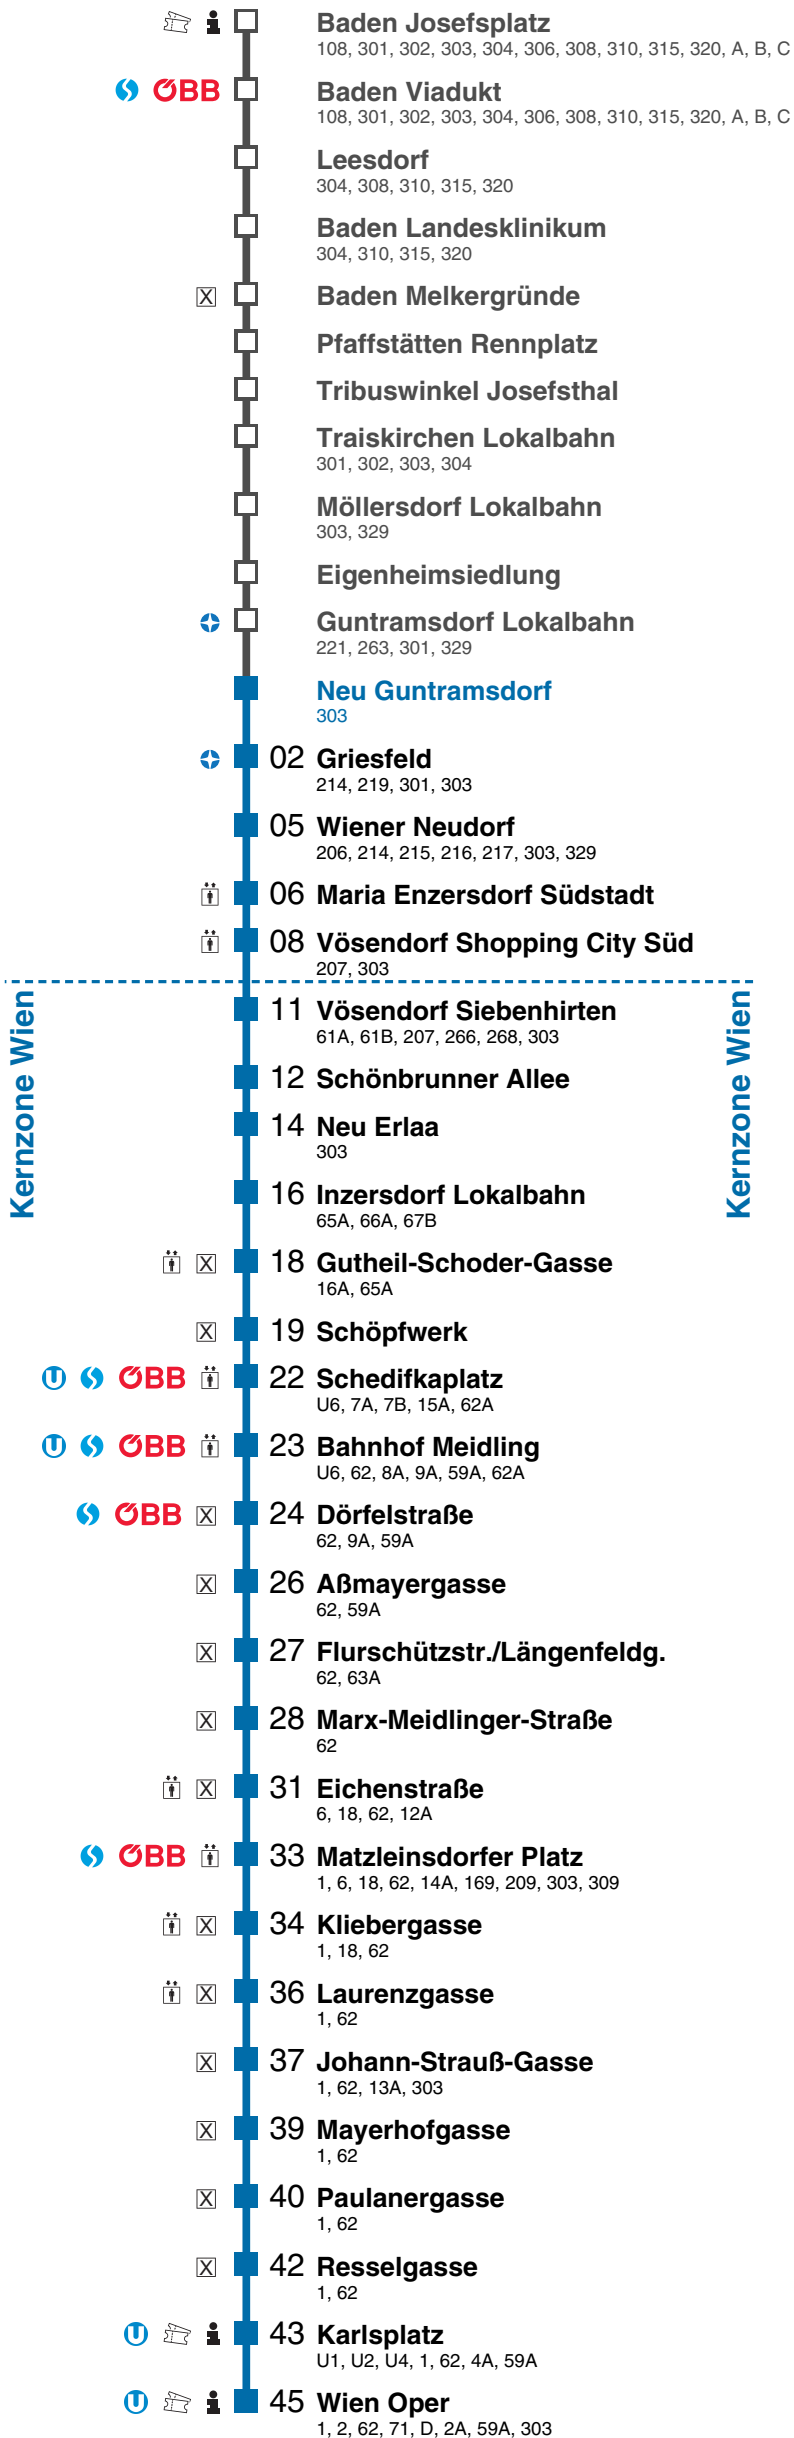

PARTNER IM

Echtzeitinfo

kundenservice@wlb.at +43 1 90444 www.wlb.at

📱 badnerbahn 📺 badner_bahn 📷 wiener_lokalbahnen 📺 wienerlokalbahnen

Fahrschein per App? **easymobil.**

Neu Guntramsdorf

Fahrtrichtung Wien