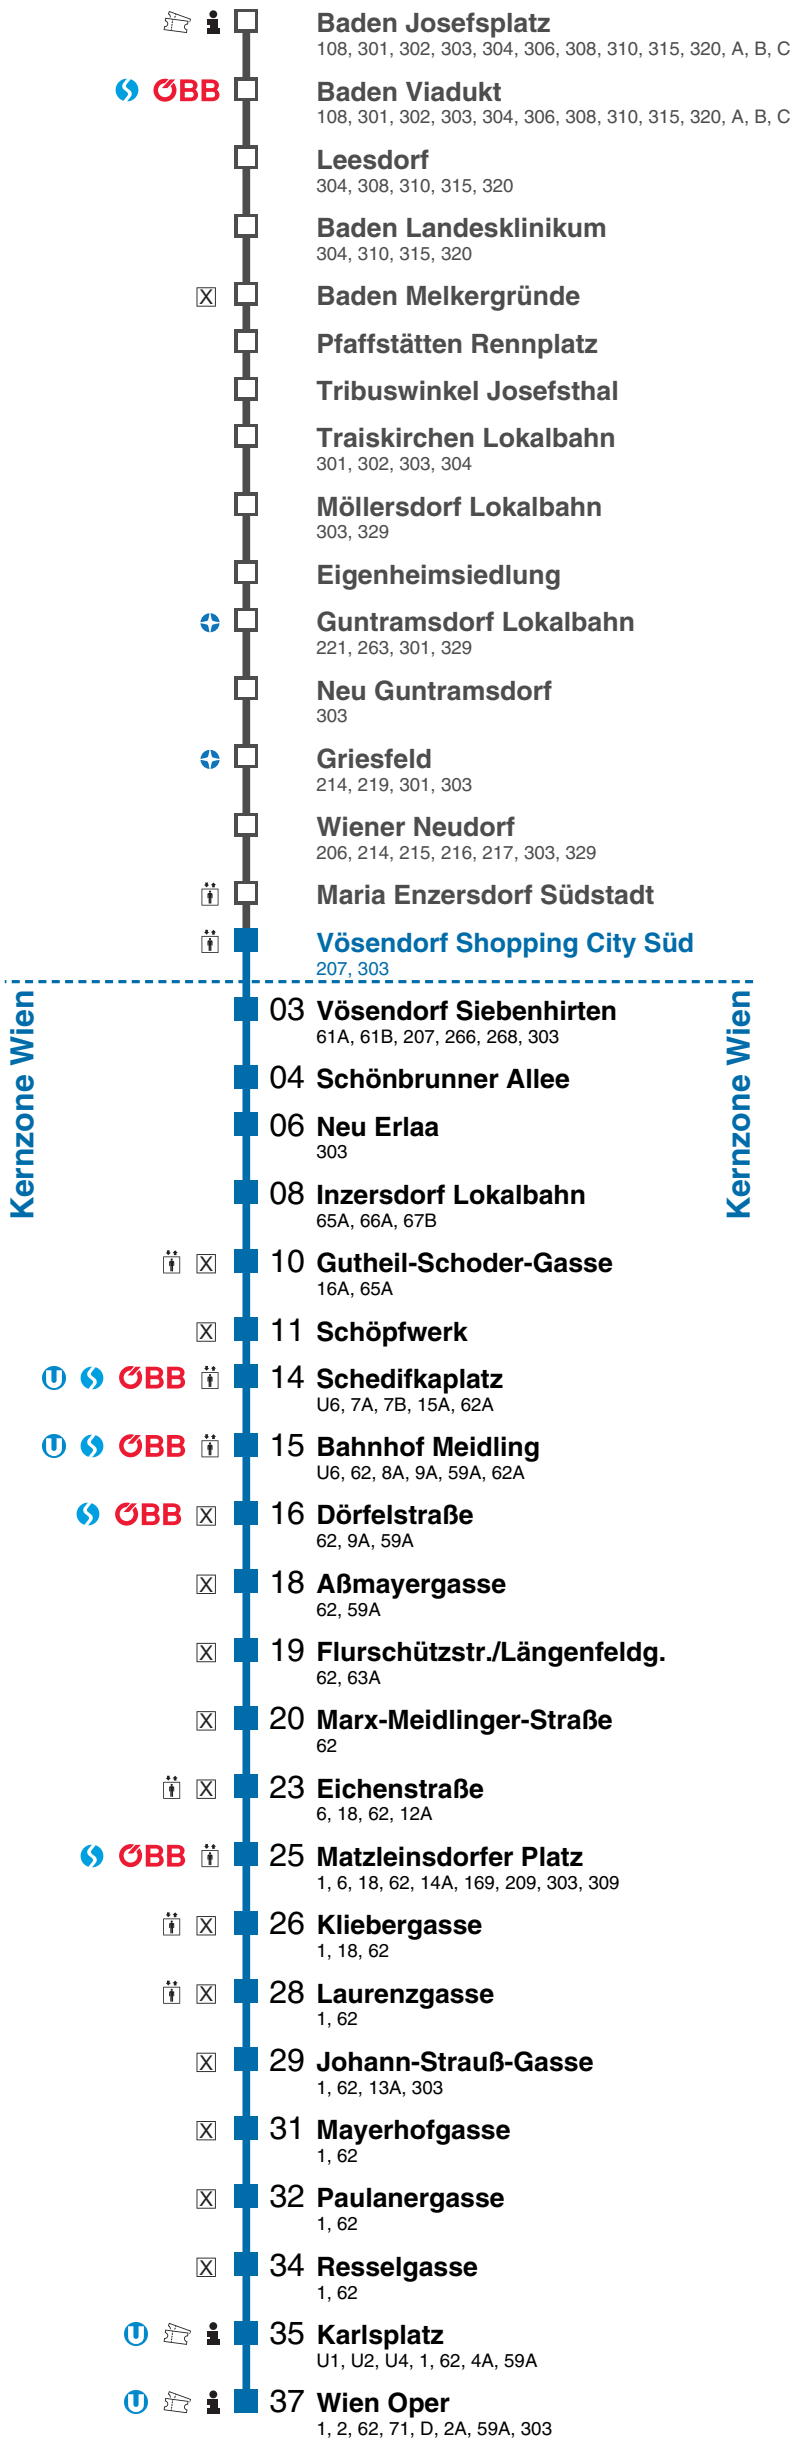

Montag - Freitag

5	14	21	29	36	44	55	59		
6	10	14	21	29	36	44	51	59	
7	06	14	21	29	36	44	48	52	59
8	06	14	21	29	36	44	51	59	
9	06	14	21	29	36	44	51	59	
10	06	14	21	29	36	44	51	59	
11	06	14	21	29	36	44	51	59	
12	06	14	21	29	36	44	51	59	
13	06	14	21	29	36	44	51	59	
14	06	14	21	29	36	44	51	59	
15	06	14	21	29	36	44	51	59	
16	06	14	21	29	36	44	51	59	
17	06	14	21	29	36	44	51	59	
18	06	14	21	29	36	44	51	59	
19	06	14	21	29	36	44	51	59	
20	06	14	21	29	36	44	51	59	
21	06	14	21	28	43	58			
22	13	28	43	58					
23	13	28	43	58					
0	13	43							
1									
2	01	31							
3	01	31							
4	01	31							
5	01								

Samstag

4	58							
5	13	28	43	58				
6	13	28	43	58				
7	05	13	28	43	58			
8	13	28	36	44	59			
9	06	14	21	29	36	44	51	59
10	06	14	21	29	36	44	51	59
11	06	14	21	29	36	44	51	59
12	06	14	21	29	36	44	51	59
13	06	14	21	29	36	44	51	59
14	06	14	21	29	36	44	51	59
15	06	14	21	29	36	44	51	59
16	06	14	21	29	36	44	51	59
17	06	14	21	29	36	44	51	59
18	06	14	21	29	36	44	51	59
19	06	14	21	29	36	44	51	59
20	06	14	21	29	36	44	51	58
21	07	13	22	28	43	58		
22	13	28	43	58				
23	13	28	43	58				
0	13	43						
1								
2	01	31						
3	01	31						
4	01	31						
5	01							

Sonn- und Feiertag

5	28	58		
6	13	28	43	58
7	13	28	43	58
8	13	28	43	58
9	13	28	43	58
10	13	28	43	58
11	13	28	43	58
12	13	28	43	58
13	13	28	43	58
14	13	28	43	58
15	13	28	43	58
16	13	28	43	58
17	13	28	43	58
18	13	28	43	58
19	13	28	43	58
20	13	28	43	58
21	13	28	43	58
22	13	28	43	58
23	13	28	43	
0	13	13	43	43
1				
2	01	31		
3	01	31		
4	01	31		
5	01			

Regionalbusse verkehren am 24. und 31. Dezember wie an Samstagen
vor Feiertagen und am 25., 26.12.2025 und 1.5. und 15.8.2026 bis Inzersdorf Lokalbahn
Freitag und vor Feiertagen bis Inzersdorf Lokalbahn
Montag bis Donnerstag und nicht vor Feiertagen bis Aßmayergasse
Freitag und vor Feiertagen bis Aßmayergasse
Freitag und vor Feiertagen bis Inzersdorf Lokalbahn
Freitag und vor Feiertagen vor Feiertagen und am 25., 26.12.2025 und 1.5. und 15.8.2026 bis Inzersdorf Lokalbahn
bis Aßmayergasse
= easymobil-Station   = Information   = Kassa   = Aufzug   = Zug hält nur bei Bedarf
Unsere aktuellen Beförderungsbedingungen unter wlb.at/befoerderung
Gültig ab 14.12.2025

PARTNER IM

Echtzeitinfo