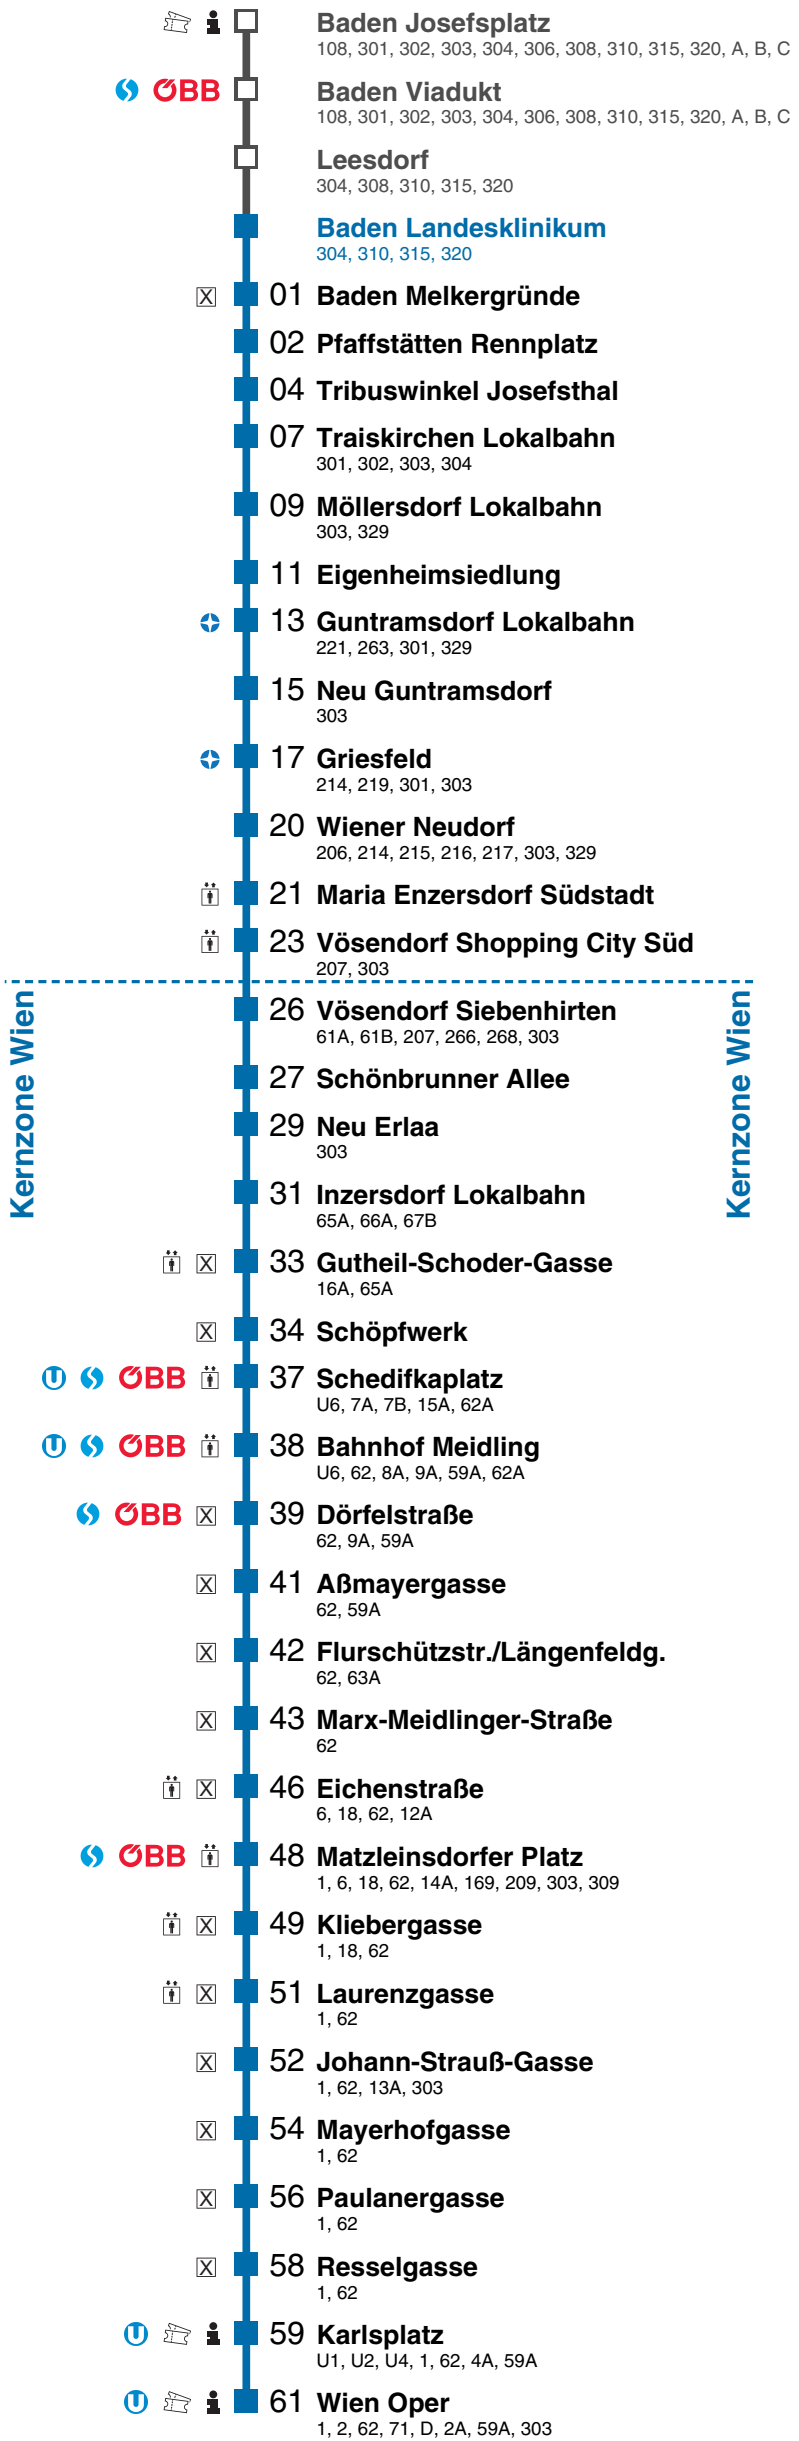

Montag - Freitag

4	50	57
5	05	12 20 31 35 46 50
6	05	20 27 35 42 50
7	05	20 28 35 50
8	05	20 35 50
9	05	20 35 50
10	05	20 35 50
11	05	20 35 50
12	05	20 35 50
13	05	20 35 50
14	05	20 35 50
15	05	20 35 50
16	05	20 35 50
17	05	20 35 50
18	05	20 35 50
19	05	20 35 50
20	05	20 35 50
21	05	20 35 50
22	05	20 35 50
23	05	20 35 50
0	20	

Samstag

4	35	50
5	05	20 35 50
6	05	20 35 42 50
7	05	20 35 50
8	05	20 35 50
9	05	20 35 50
10	05	20 35 50
11	05	20 35 50
12	05	20 35 50
13	05	20 35 50
14	05	20 35 50
15	05	20 35 50
16	05	20 35 50
17	05	20 35 50
18	05	20 35 50
19	05	20 35 50
20	05	20 35 50
21	05	20 35 50
22	05	20 35 50
23	05	20 35 50
0	20	

Sonn- und Feiertag

5	05	35	50
6	05	20 35 50	
7	05	20 35 50	
8	05	20 35 50	
9	05	20 35 50	
10	05	20 35 50	
11	05	20 35 50	
12	05	20 35 50	
13	05	20 35 50	
14	05	20 35 50	
15	05	20 35 50	
16	05	20 35 50	
17	05	20 35 50	
18	05	20 35 50	
19	05	20 35 50	
20	05	20 35 50	
21	05	20 35 50	
22	05	20 35 50	
23	05	20 50 50	
0	20	20	

Regionalbusse verkehren am 24. und 31. Dezember wie an Samstagen
vor Feiertagen und am 25., 26.12.2025 und 1.5. und 15.8.2026 bis Inzersdorf Lokalbahn

Freitag und vor Feiertagen bis Inzersdorf Lokalbahn Montag bis Donnerstag und nicht vor Feiertagen bis Aßmayergasse

Freitag und vor Feiertagen bis Aßmayergasse
bis Inzersdorf Lokalbahn
bis Aßmayergasse

☺ = easymobil-Station ⓘ = Information 🏠 = Kassa 🚶 = Aufzug ☒ = Zug hält nur bei Bedarf
Unsere aktuellen Beförderungsbedingungen unter wlb.at/befoerderung
Gültig ab 14.12.2025

PARTNER IM

Echtzeitinfo