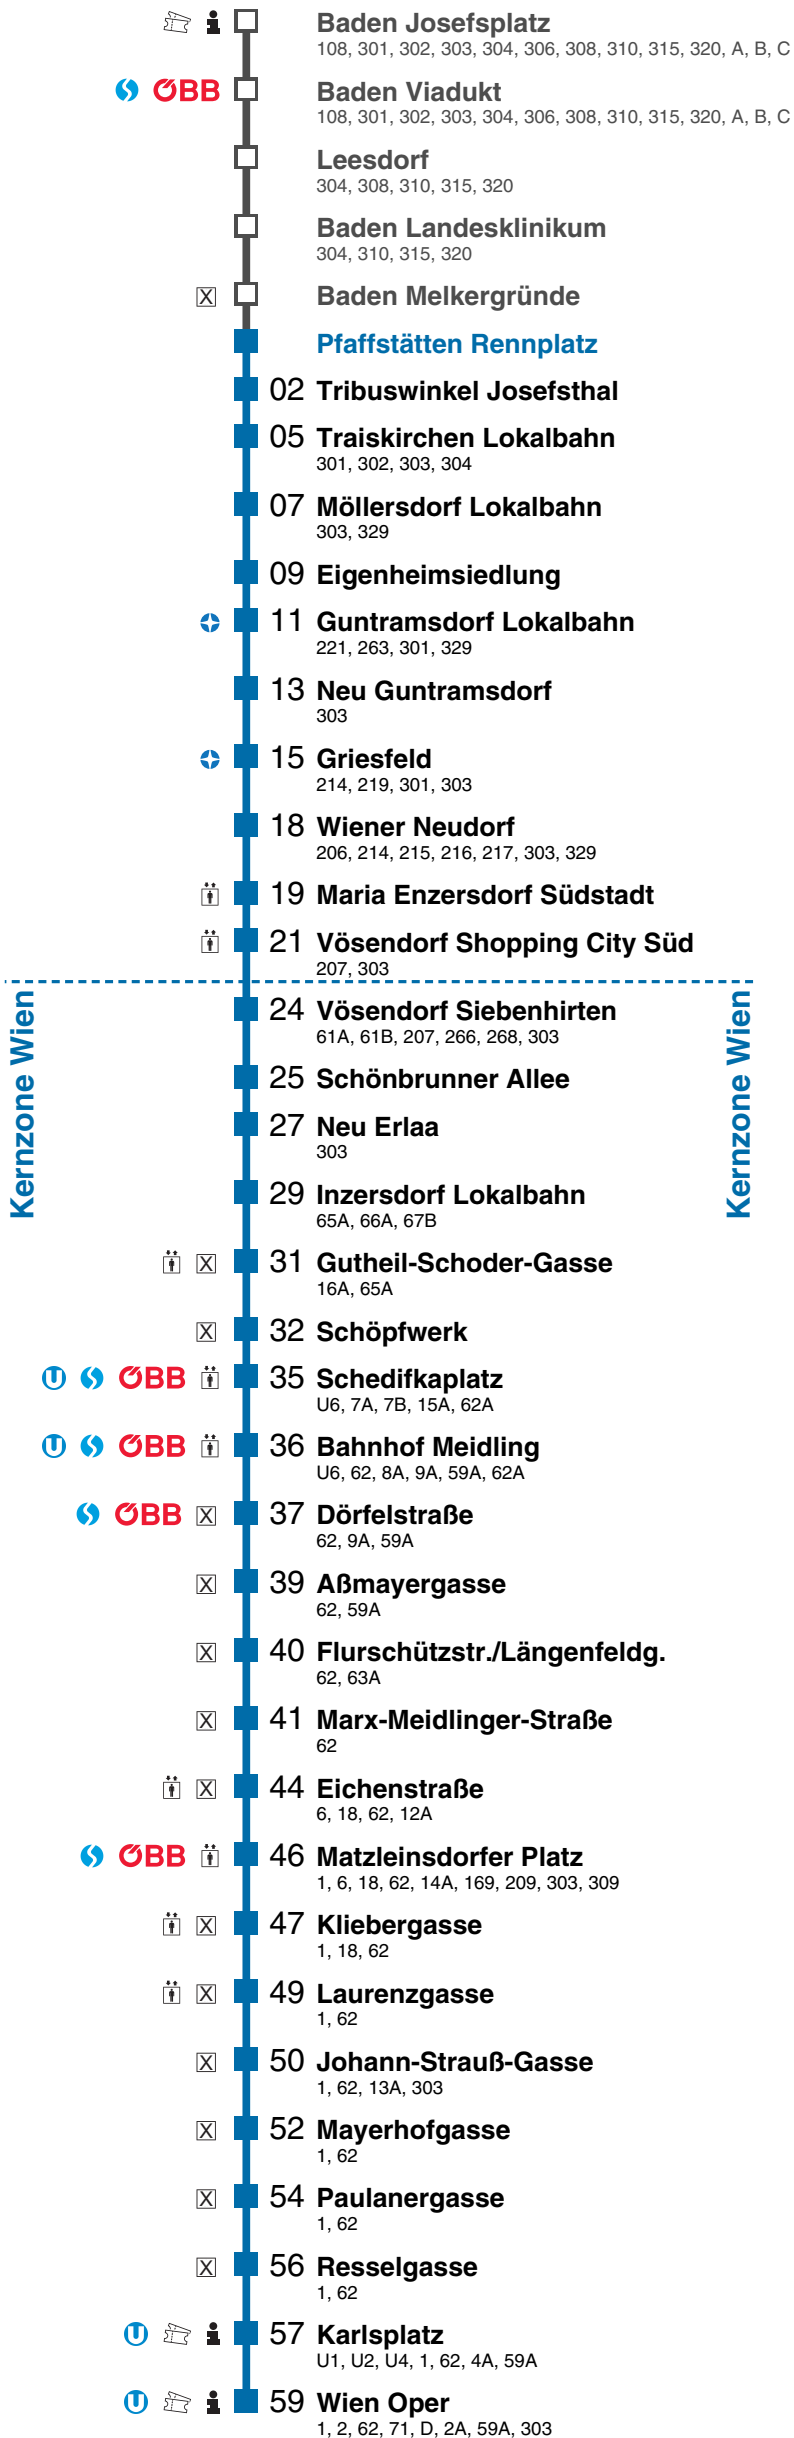

Pfaffstätten Rennplatz

Fahrtrichtung Wien

Montag - Freitag

4	52	59
5	07	14 22 33 37 48 52
6	07	22 29 37 44 52
7	07	22 30 37 52
8	07	22 37 52
9	07	22 37 52
10	07	22 37 52
11	07	22 37 52
12	07	22 37 52
13	07	22 37 52
14	07	22 37 52
15	07	22 37 52
16	07	22 37 52
17	07	22 37 52
18	07	22 37 52
19	07	22 37 52
20	07	22 37 52
21	07	22 37 52
22	07	22 37 52
23	07	22 37 52
0	22	

Samstag

4	37	52
5	07	22 37 52
6	07	22 37 44 52
7	07	22 37 52
8	07	22 37 52
9	07	22 37 52
10	07	22 37 52
11	07	22 37 52
12	07	22 37 52
13	07	22 37 52
14	07	22 37 52
15	07	22 37 52
16	07	22 37 52
17	07	22 37 52
18	07	22 37 52
19	07	22 37 52
20	07	22 37 52
21	07	22 37 52
22	07	22 37 52
23	07	22 37 52
0	22	

Sonn- und Feiertag

5	07	37	52
6	07	22	37 52
7	07	22	37 52
8	07	22	37 52
9	07	22	37 52
10	07	22	37 52
11	07	22	37 52
12	07	22	37 52
13	07	22	37 52
14	07	22	37 52
15	07	22	37 52
16	07	22	37 52
17	07	22	37 52
18	07	22	37 52
19	07	22	37 52
20	07	22	37 52
21	07	22	37 52
22	07	22	37 52
23	07	22	52 52
0	22	22	

Regionalbusse verkehren am 24. und 31. Dezember wie an Samstagen
vor Feiertagen und am 25., 26.12.2025 und 1.5. und 15.8.2026 bis Inzersdorf Lokalbahn

Freitag und vor Feiertagen bis Inzersdorf Lokalbahn Montag bis Donnerstag und nicht vor Feiertagen bis Aßmayergasse

Freitag und vor Feiertagen bis Aßmayergasse
bis Inzersdorf Lokalbahn
bis Aßmayergasse

☉ = easymobil-Station ⓘ = Information 🏠 = Kassa 🚶 = Aufzug ☒ = Zug hält nur bei Bedarf
Unsere aktuellen Beförderungsbedingungen unter wlb.at/befoerderung
Gültig ab 14.12.2025

PARTNER IM

Echtzeitinfo

kundenservice@wlb.at +43 1 90444 www.wlb.at

badnerbahn badner_bahn wiener_lokalbahnen wienerlokalbahnen

Fahrschein per App? **easymobil.**