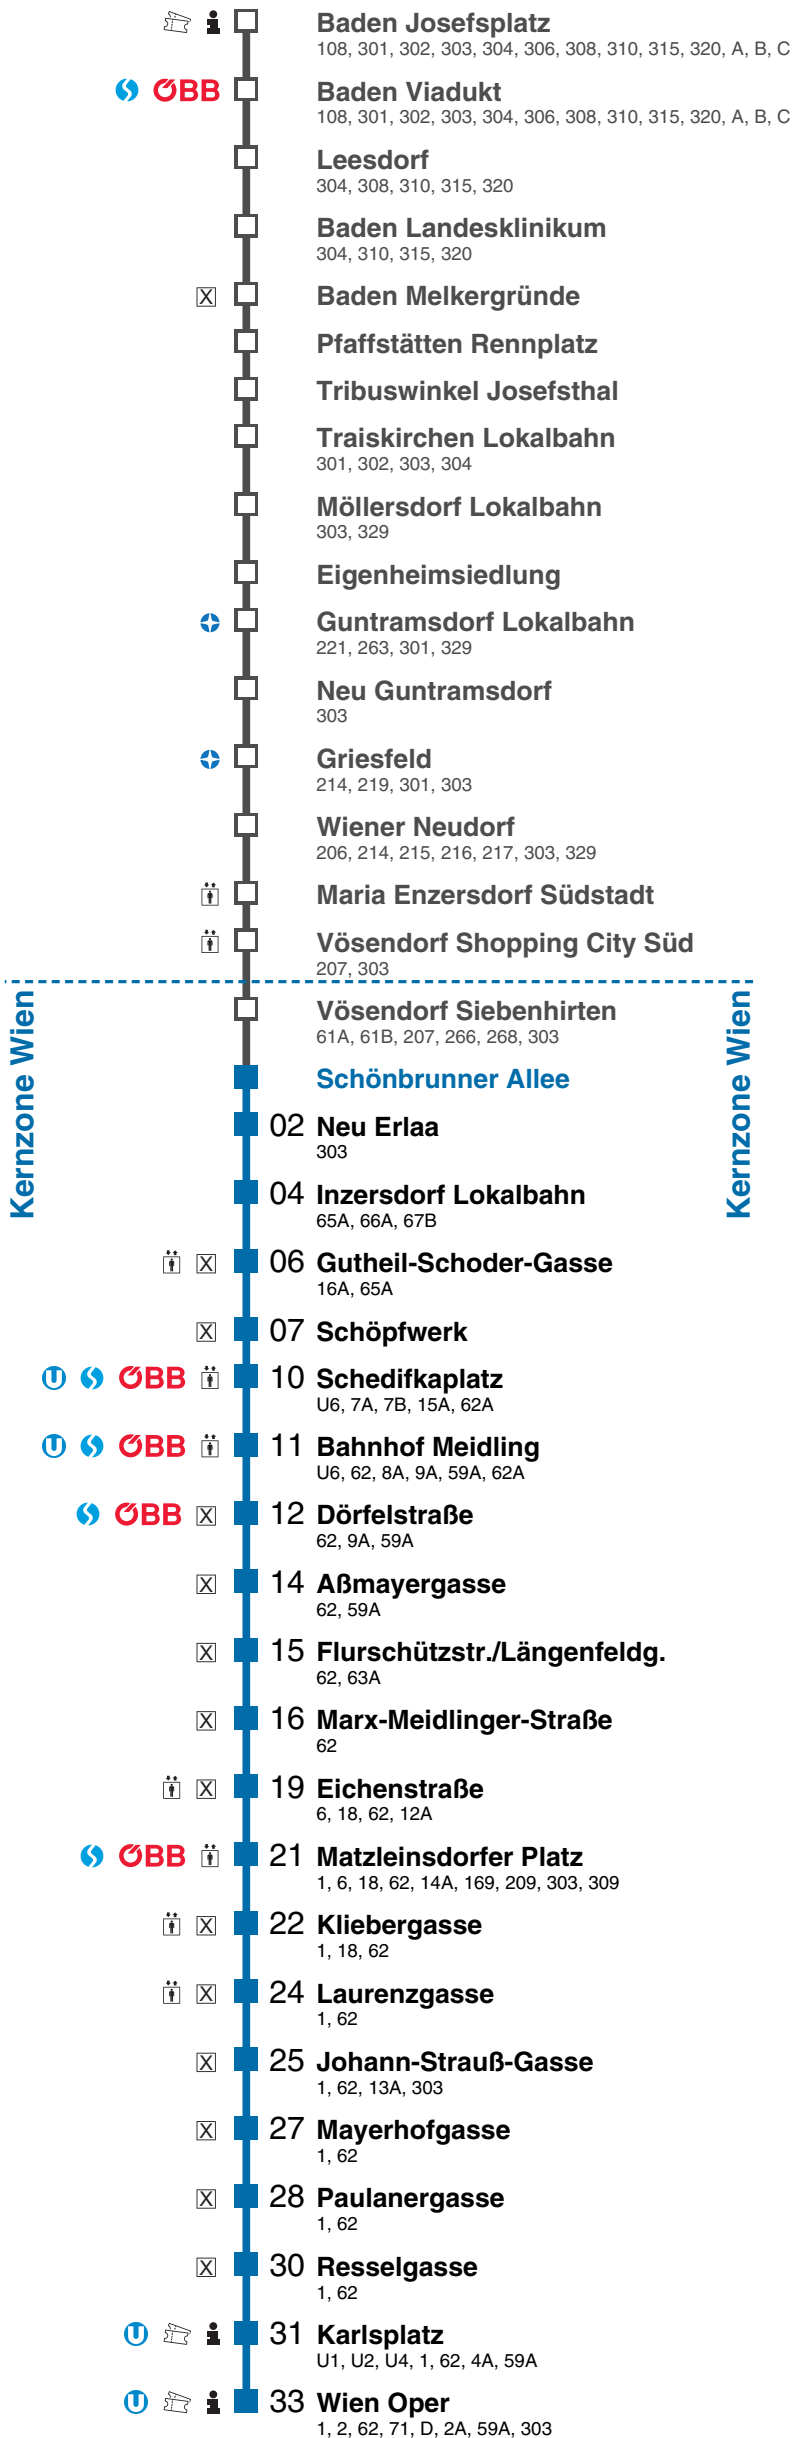

fb badnerbahn d badner_bahn @ wiener_lokalbahnen wienerlokalbahnen

Fahrschein per App? **easymobil.**

Schönbrunner Allee

Fahrtrichtung Wien

Montag - Freitag

5	18	25	33	40	48	59			
6	03	14	18	25	33	40	48	55	
7	03	10	18	25	33	40	48	52	56
8	03	10	18	25	33	40	48	55	
9	03	10	18	25	33	40	48	55	
10	03	10	18	25	33	40	48	55	
11	03	10	18	25	33	40	48	55	
12	03	10	18	25	33	40	48	55	
13	03	10	18	25	33	40	48	55	
14	03	10	18	25	33	40	48	55	
15	03	10	18	25	33	40	48	55	
16	03	10	18	25	33	40	48	55	
17	03	10	18	25	33	40	48	55	
18	03	10	18	25	33	40	48	55	
19	03	10	18	25	33	40	48	55	
20	03	10	18	25	33	40	48	55	
21	03	10	18	25	32	47			
22	02	17	32	47					
23	02	17	32	47					
0	02	17	47						
1									
2	05	35							
3	05	35							
4	05	35							
5	05								