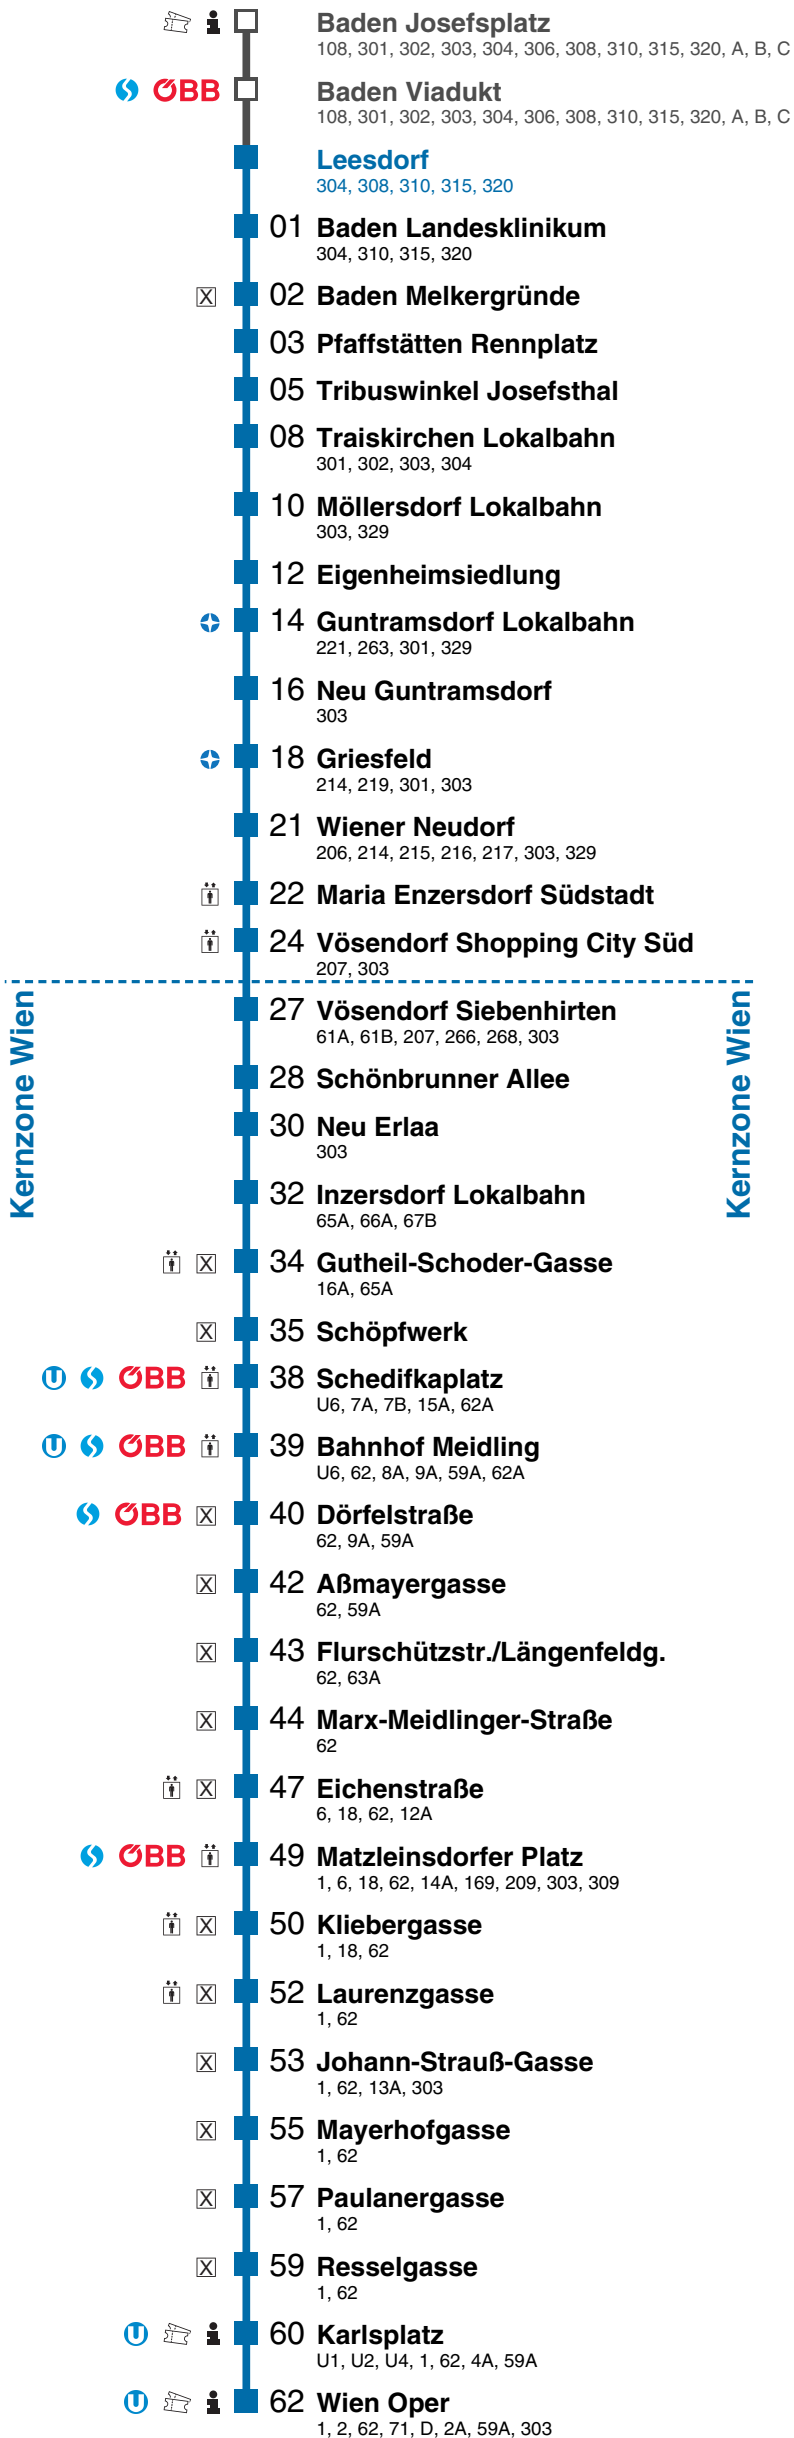

Montag - Freitag

4	49
5	04 19 30 34 49
6	04 19 26 34 41 49
7	04 19 27 34 49
8	04 19 34 49
9	04 19 34 49
10	04 19 34 49
11	04 19 34 49
12	04 19 34 49
13	04 19 34 49
14	04 19 34 49
15	04 19 34 49
16	04 19 34 49
17	04 19 34 49
18	04 19 34 49
19	04 19 34 49
20	04 19 34 49
21	04 19 34 49
22	04 19 34 49
23	04 19 22 34 49 52
0	19 22 37 52
1	07 22 37

Samstag

4	34 49
5	04 19 34 49
6	04 19 34 49
7	04 19 34 49
8	04 19 34 49
9	04 19 34 49
10	04 19 34 49
11	04 19 34 49
12	04 19 34 49
13	04 19 34 49
14	04 19 34 49
15	04 19 34 49
16	04 19 34 49
17	04 19 34 49
18	04 19 34 49
19	04 19 34 49
20	04 19 34 49
21	04 19 34 49
22	04 19 34 49
23	04 19 34 49 52
0	19 22 37 52
1	07 22 37

Sonn- und Feiertag

5	04 34 49
6	04 19 34 49
7	04 19 34 49
8	04 19 34 49
9	04 19 34 49
10	04 19 34 49
11	04 19 34 49
12	04 19 34 49
13	04 19 34 49
14	04 19 34 49
15	04 19 34 49
16	04 19 34 49
17	04 19 34 49
18	04 19 34 49
19	04 19 34 49
20	04 19 34 49
21	04 19 34 49
22	04 19 34 49
23	04 19 22 49 49 52
0	19 19 22 37
1	07 37

Regionalbusse verkehren am 24. und 31. Dezember wie an Samstagen

- nicht vor Feiertagen und nicht am 25., 26.12.2025 und 1.5. und 15.8.2026 bis Baden Landeskrankenhaus
- vor Feiertagen und am 25., 26.12.2025 und 1.5. und 15.8.2026 bis Inzersdorf Lokalbahn
- Freitag und vor Feiertagen bis Inzersdorf Lokalbahn
- Montag bis Donnerstag und nicht vor Feiertagen bis Aßmayergasse
- Montag bis Donnerstag und nicht vor Feiertagen bis Baden Landeskrankenhaus
- Freitag und vor Feiertagen bis Aßmayergasse
- bis Baden Landeskrankenhaus
- bis Inzersdorf Lokalbahn
- bis Aßmayergasse

= easymobil-Station
= Information
= Kassa
= Aufzug
= Zug hält nur bei Bedarf
Unsere aktuellen Beförderungsbedingungen unter wlb.at/befoerderung
Gültig ab 14.12.2025

PARTNER IM

Echtzeitinfo