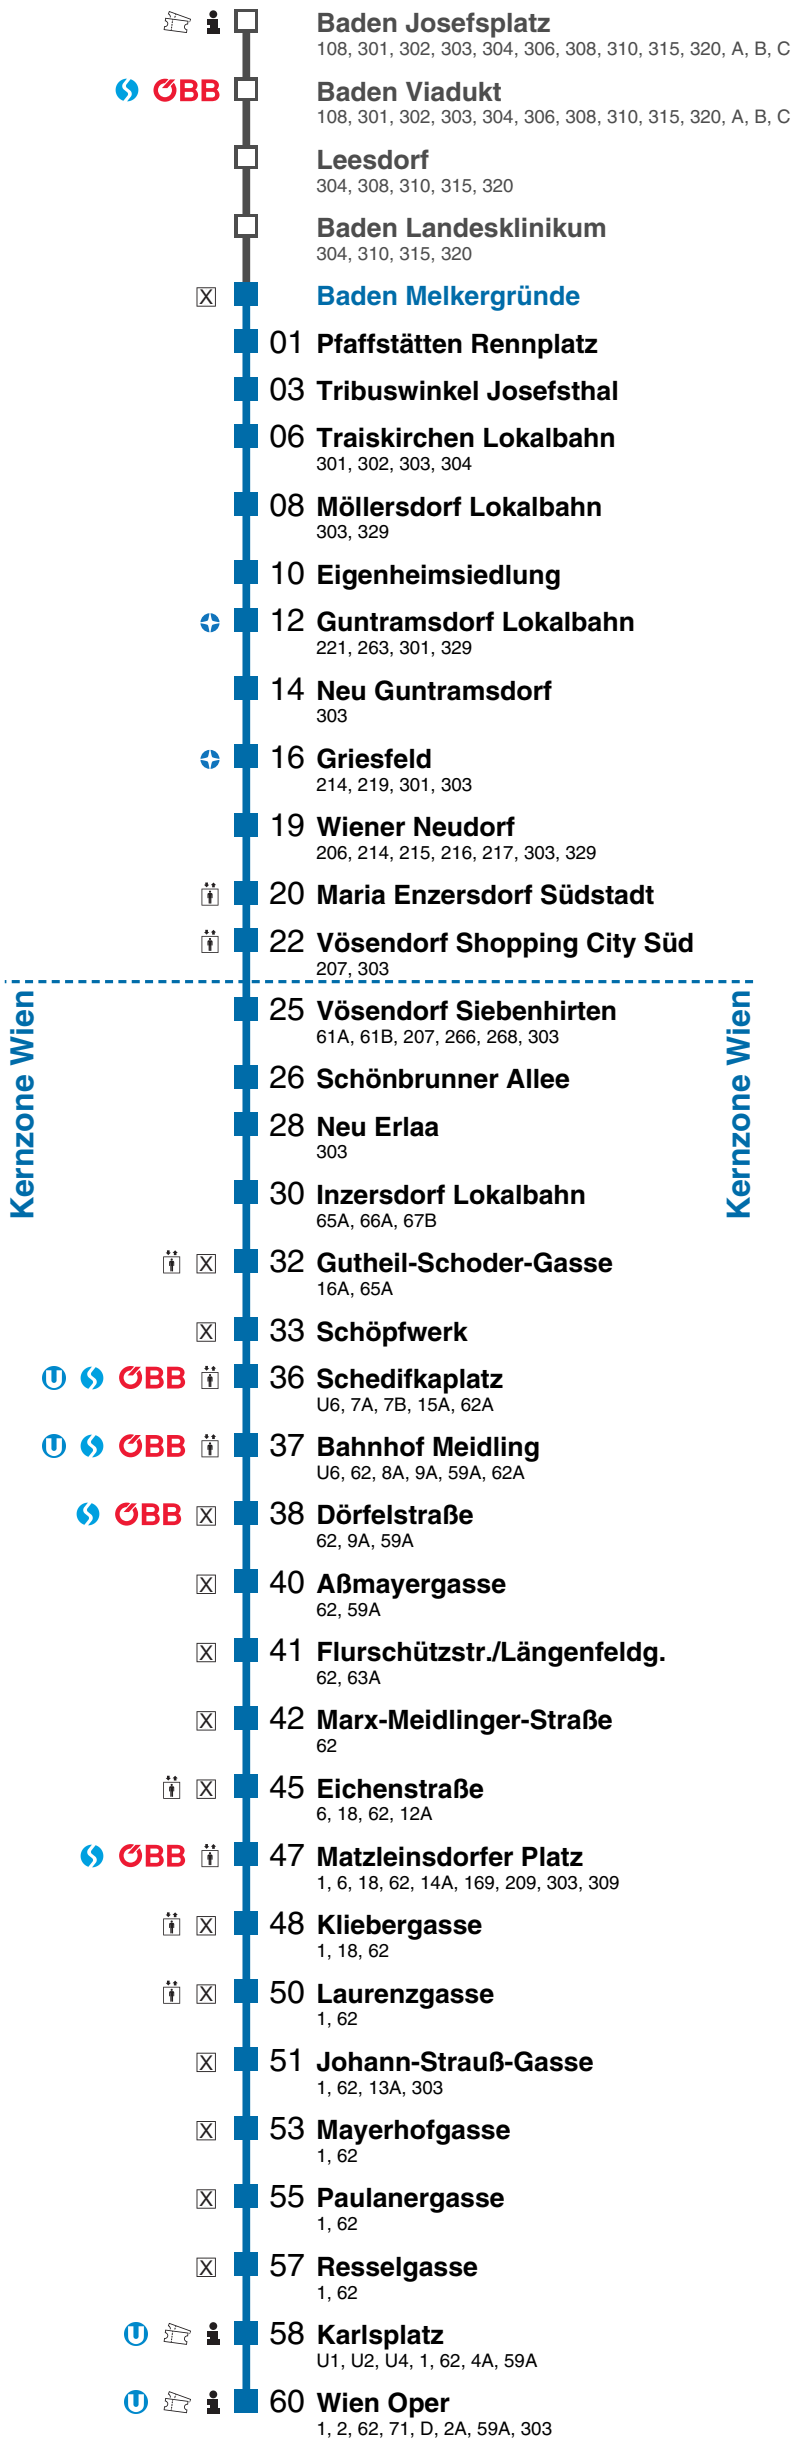

PARTNER IM

Echtzeitinfo

Baden Melkergründe

Fahrtrichtung Wien

Montag - Freitag

4	51	58					
5	06	13	21	32	36	47	51
6	06	21	28	36	43	51	
7	06	21	29	36	51		
8	06	21	36	51			
9	06	21	36	51			
10	06	21	36	51			
11	06	21	36	51			
12	06	21	36	51			
13	06	21	36	51			
14	06	21	36	51			
15	06	21	36	51			
16	06	21	36	51			
17	06	21	36	51			
18	06	21	36	51			
19	06	21	36	51			
20	06	21	36	51			
21	06	21	36	51			
22	06	21	36	51			
23	06	21	36	51			
0	21						