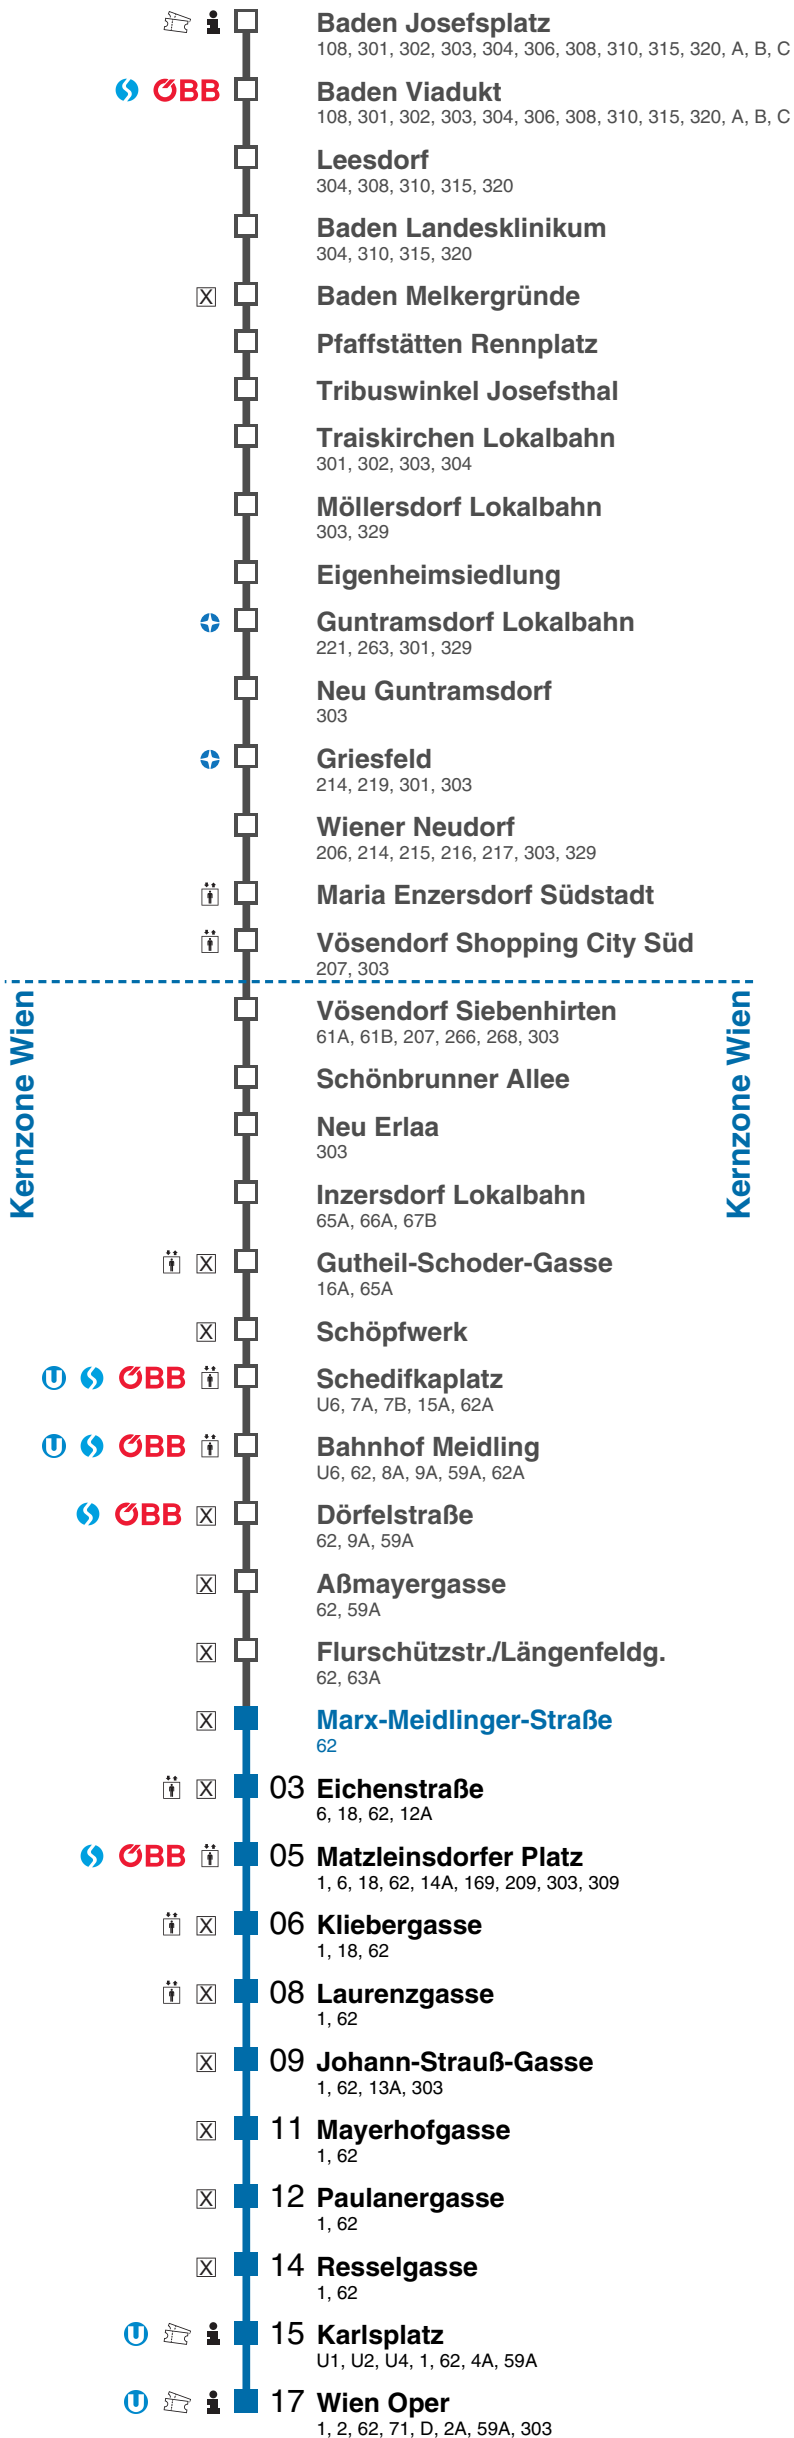

Fahrschein per App? **easymobil.**

Marx-Meidlinger-Straße

Fahrtrichtung Wien

Montag - Freitag

4	51
5	02 10 21 34 41 49 56
6	04 15 19 30 34 41 49 56
7	04 11 19 26 34 41 49 56
8	04 12 19 26 34 41 49 56
9	04 11 19 26 34 41 49 56
10	04 11 19 26 34 41 49 56
11	04 11 19 26 34 41 49 56
12	04 11 19 26 34 41 49 56
13	04 11 19 26 34 41 49 56
14	04 11 19 26 34 41 49 56
15	04 11 19 26 34 41 49 56
16	04 11 19 26 34 41 49 56
17	04 11 19 26 34 41 49 56
18	04 11 19 26 34 41 49 56
19	04 11 19 26 34 41 49 56
20	04 11 19 26 34 41 49 56
21	04 11 19 26 34 41 48
22	03 18 33 48
23	03 18 33 48
0	03 34
1	04 24 54
2	24 54
3	24 54
4	24 54