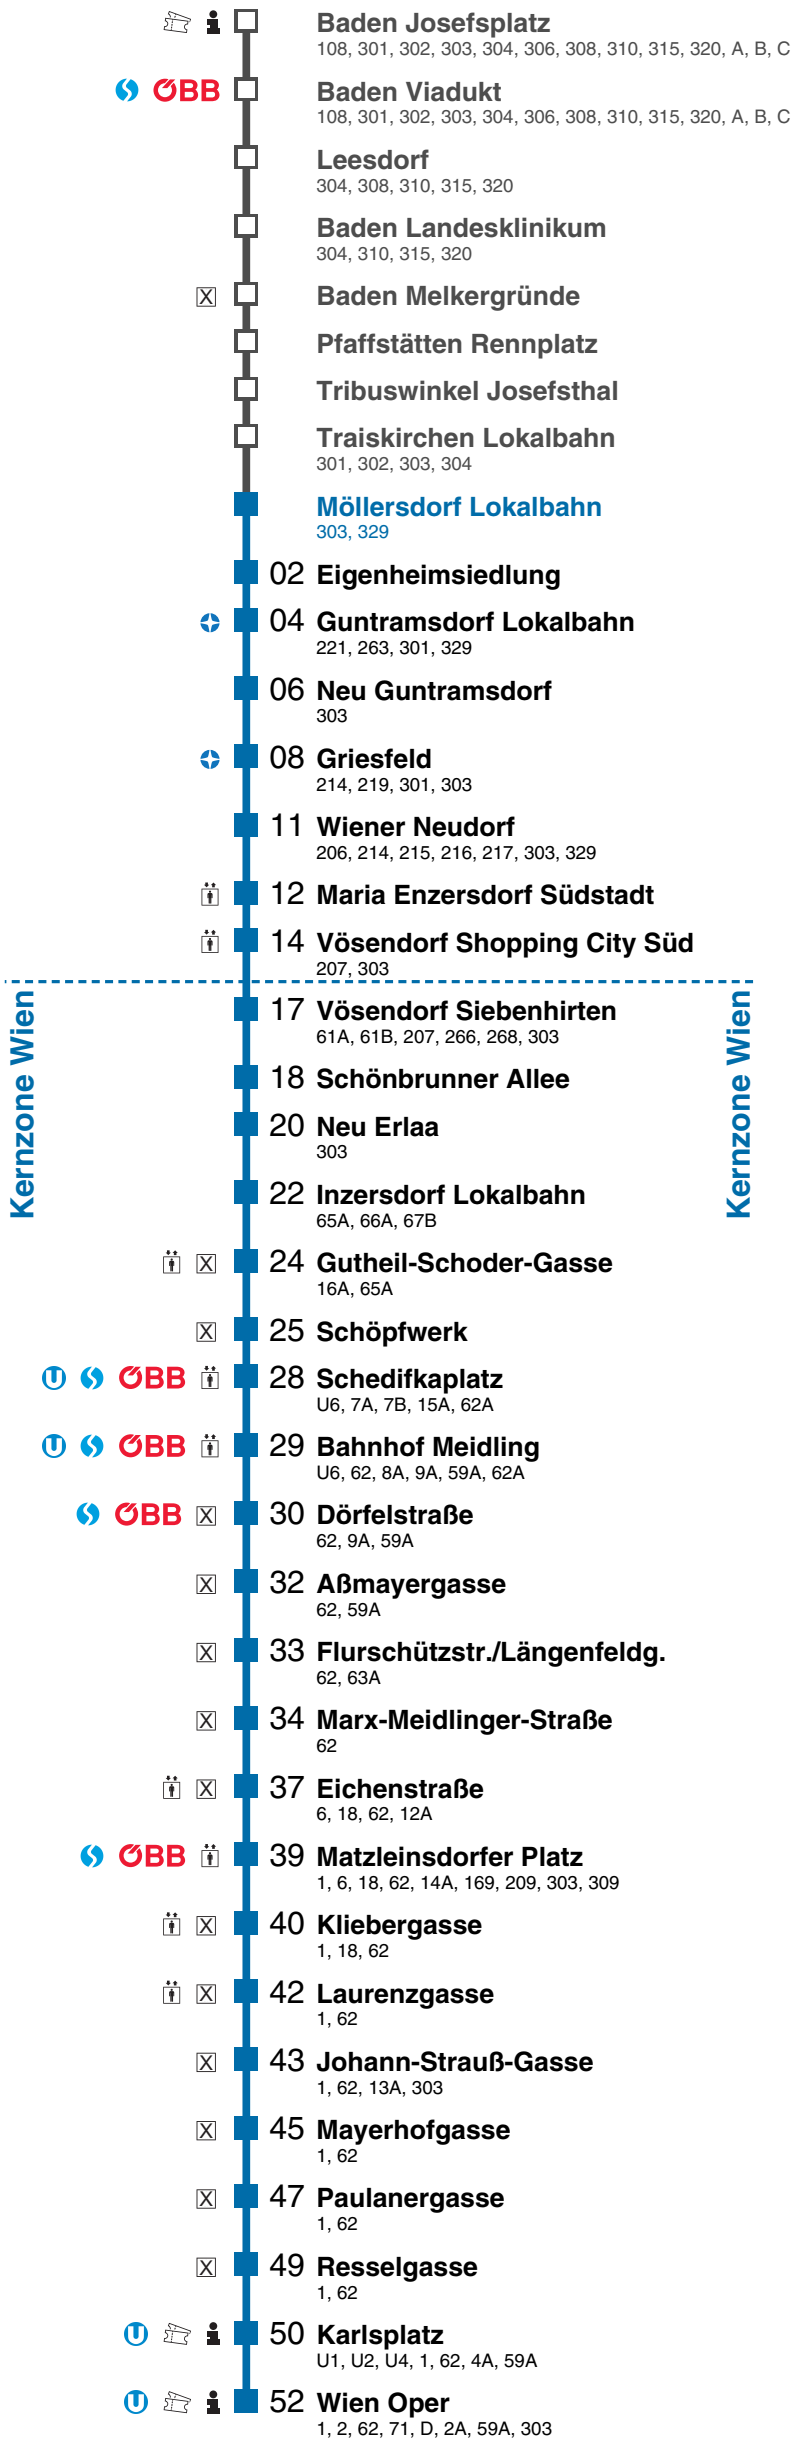

PARTNER IM

Echtzeitinfo

Möllersdorf Lokalbahn

Fahrtrichtung Wien

Montag - Freitag

4	59
5	06 14 21 29 40 44 55 59
6	14 29 36 44 51 59
7	14 29 37 44 59
8	14 29 44 59
9	14 29 44 59
10	14 29 44 59
11	14 29 44 59
12	14 29 44 59
13	14 29 44 59
14	14 29 44 59
15	14 29 44 59
16	14 29 44 59
17	14 29 44 59
18	14 29 44 59
19	14 29 44 59
20	14 29 44 59
21	14 29 44 59
22	14 29 44 59
23	14 29 44 59
0	29