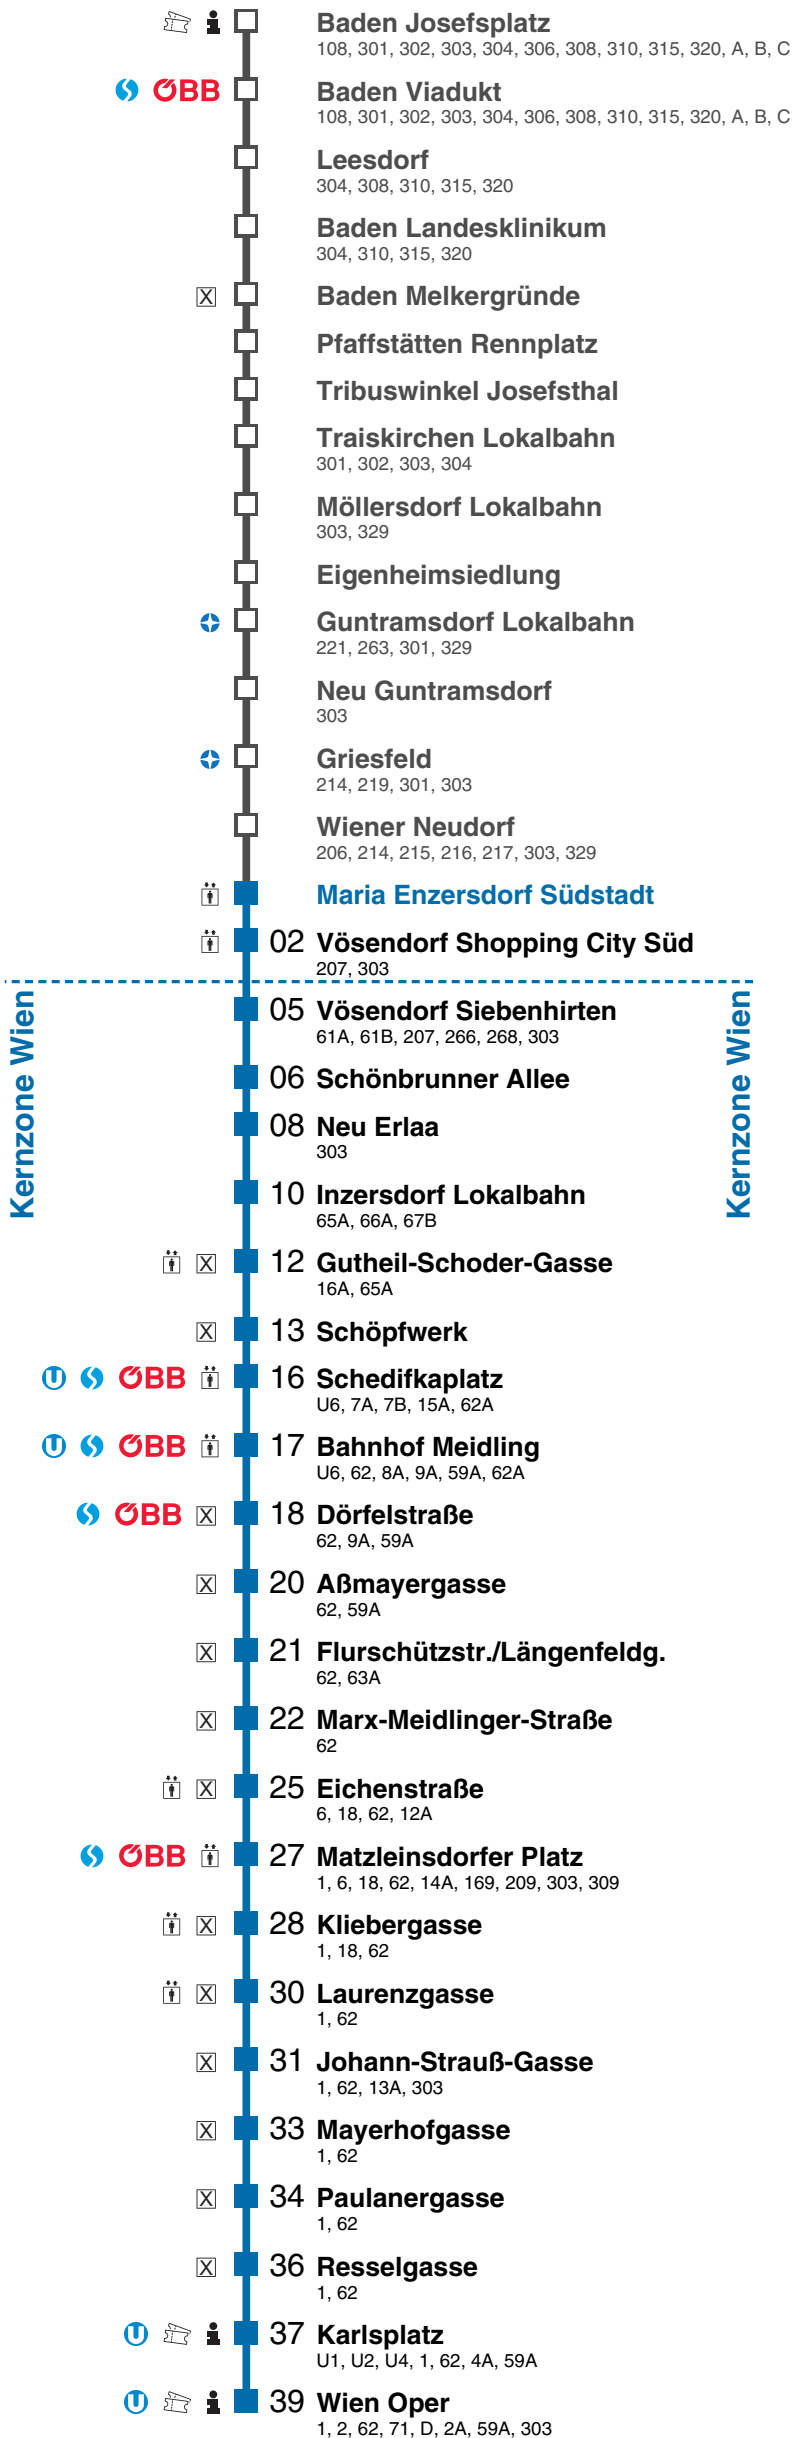

Fahrtrichtung Wien

Montag - Freitag

5	12	19	27	34	42	53	57		
6	08	12	19	27	34	42	49	57	
7	04	12	19	27	34	42	46	50	57
8	04	12	19	27	34	42	49	57	
9	04	12	19	27	34	42	49	57	
10	04	12	19	27	34	42	49	57	
11	04	12	19	27	34	42	49	57	
12	04	12	19	27	34	42	49	57	
13	04	12	19	27	34	42	49	57	
14	04	12	19	27	34	42	49	57	
15	04	12	19	27	34	42	49	57	
16	04	12	19	27	34	42	49	57	
17	04	12	19	27	34	42	49	57	
18	04	12	19	27	34	42	49	57	
19	04	12	19	27	34	42	49	57	
20	04	12	19	27	34	42	49	57	
21	04	12	19	26	41	56			
22	11	26	41	56					
23	11	26	41	56					
0	11	41							
1	59								
2	29	59							
3	29	59							
4	29	59							