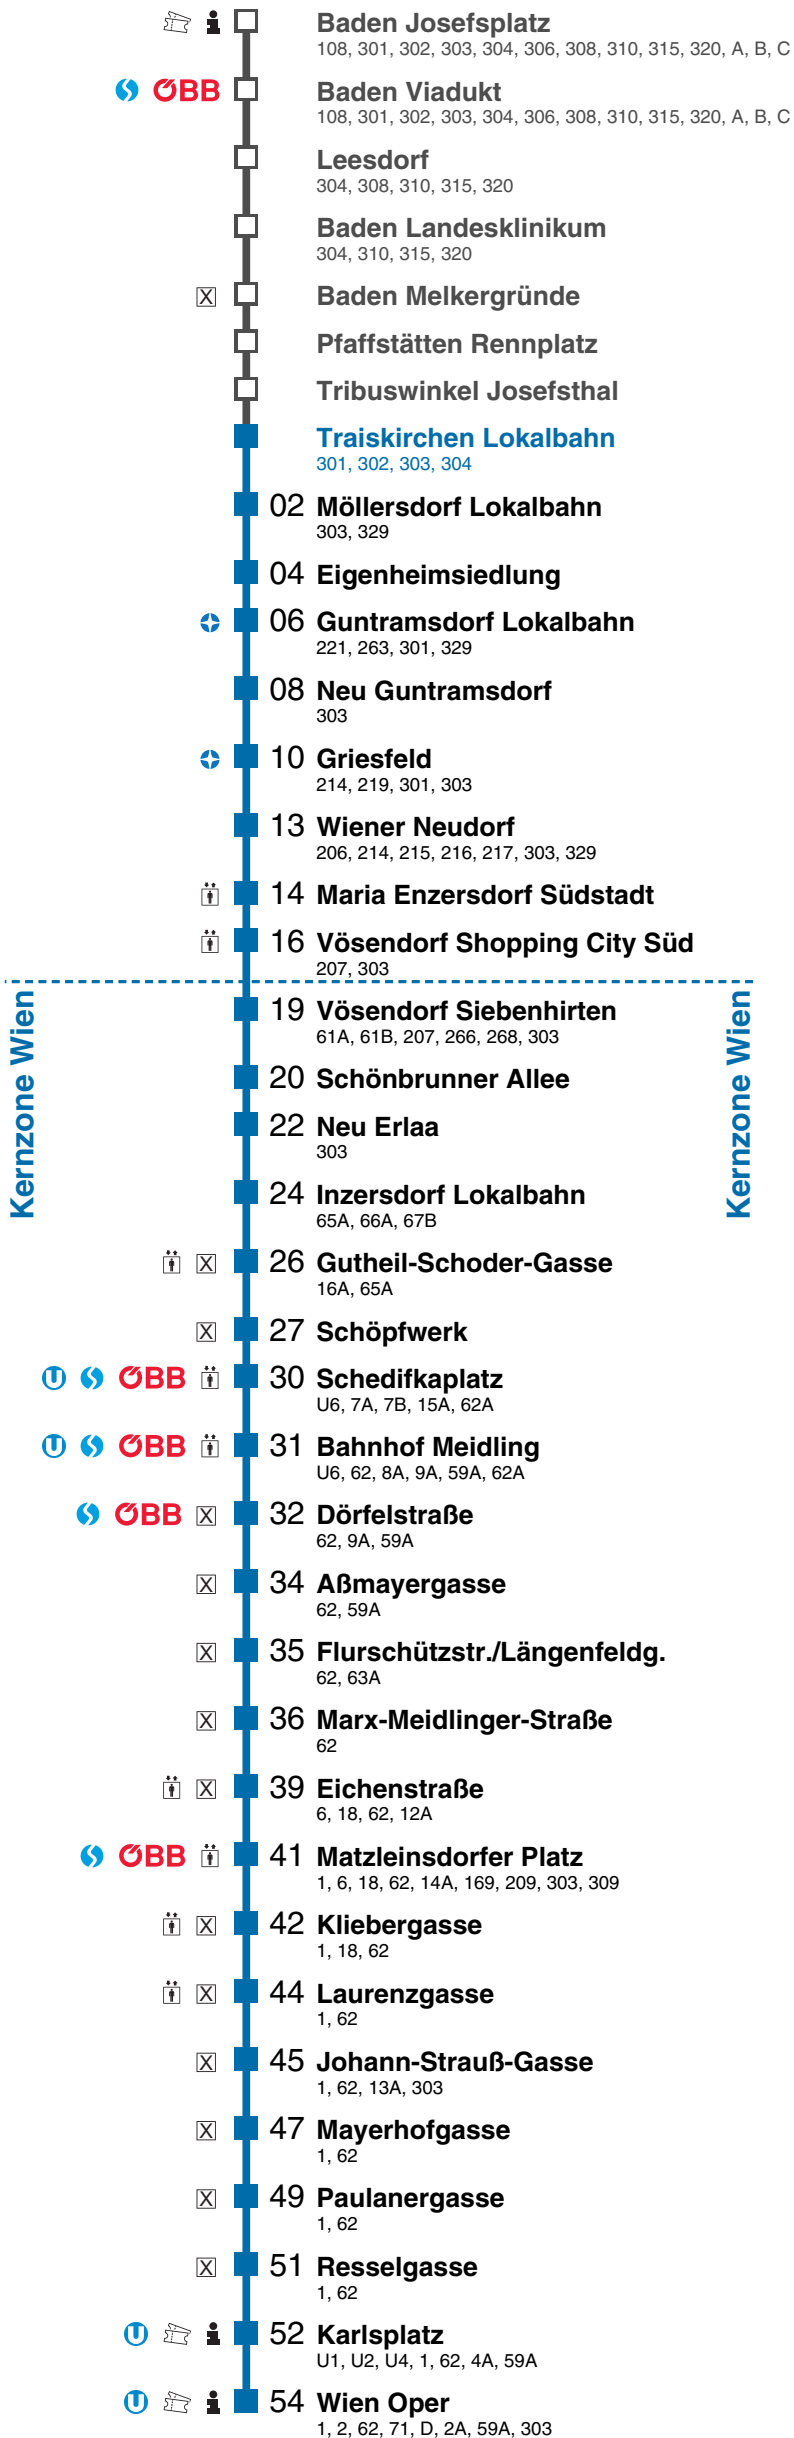

Montag - Freitag

4	57
5	04 12 19 27 38 42 53 57
6	12 27 34 42 49 57
7	12 27 35 42 57
8	12 27 42 57
9	12 27 42 57
10	12 27 42 57
11	12 27 42 57
12	12 27 42 57
13	12 27 42 57
14	12 27 42 57
15	12 27 42 57
16	12 27 42 57
17	12 27 42 57
18	12 27 42 57
19	12 27 42 57
20	12 27 42 57
21	12 27 42 57
22	12 27 42 57
23	12 27 42 57
0	27

Samstag

4	42 57
5	12 27 42 57
6	12 27 42 49 57
7	12 27 42 57
8	12 27 42 57
9	12 27 42 57
10	12 27 42 57
11	12 27 42 57
12	12 27 42 57
13	12 27 42 57
14	12 27 42 57
15	12 27 42 57
16	12 27 42 57
17	12 27 42 57
18	12 27 42 57
19	12 27 42 57
20	12 27 42 57
21	12 27 42 57
22	12 27 42 57
23	12 27 42 57
0	27

Sonn- und Feiertag

5	12 42 57
6	12 27 42 57
7	12 27 42 57
8	12 27 42 57
9	12 27 42 57
10	12 27 42 57
11	12 27 42 57
12	12 27 42 57
13	12 27 42 57
14	12 27 42 57
15	12 27 42 57
16	12 27 42 57
17	12 27 42 57
18	12 27 42 57
19	12 27 42 57
20	12 27 42 57
21	12 27 42 57
22	12 27 42 57
23	12 27 57 57
0	27 27

Regionalbusse verkehren am 24. und 31. Dezember wie an Samstagen
vor Feiertagen und am 25., 26.12.2025 und 1.5. und 15.8.2026 bis Inzersdorf Lokalbahn

Freitag und vor Feiertagen bis Inzersdorf Lokalbahn Montag bis Donnerstag und nicht vor Feiertagen bis Aßmayergasse

Freitag und vor Feiertagen bis Aßmayergasse
bis Inzersdorf Lokalbahn
bis Aßmayergasse

☉ = easymobil-Station ⓘ = Information 🏠 = Kassa 🚶 = Aufzug ☒ = Zug hält nur bei Bedarf
Unsere aktuellen Beförderungsbedingungen unter wlb.at/befoerderung
Gültig ab 14.12.2025

PARTNER IM

Echtzeitinfo