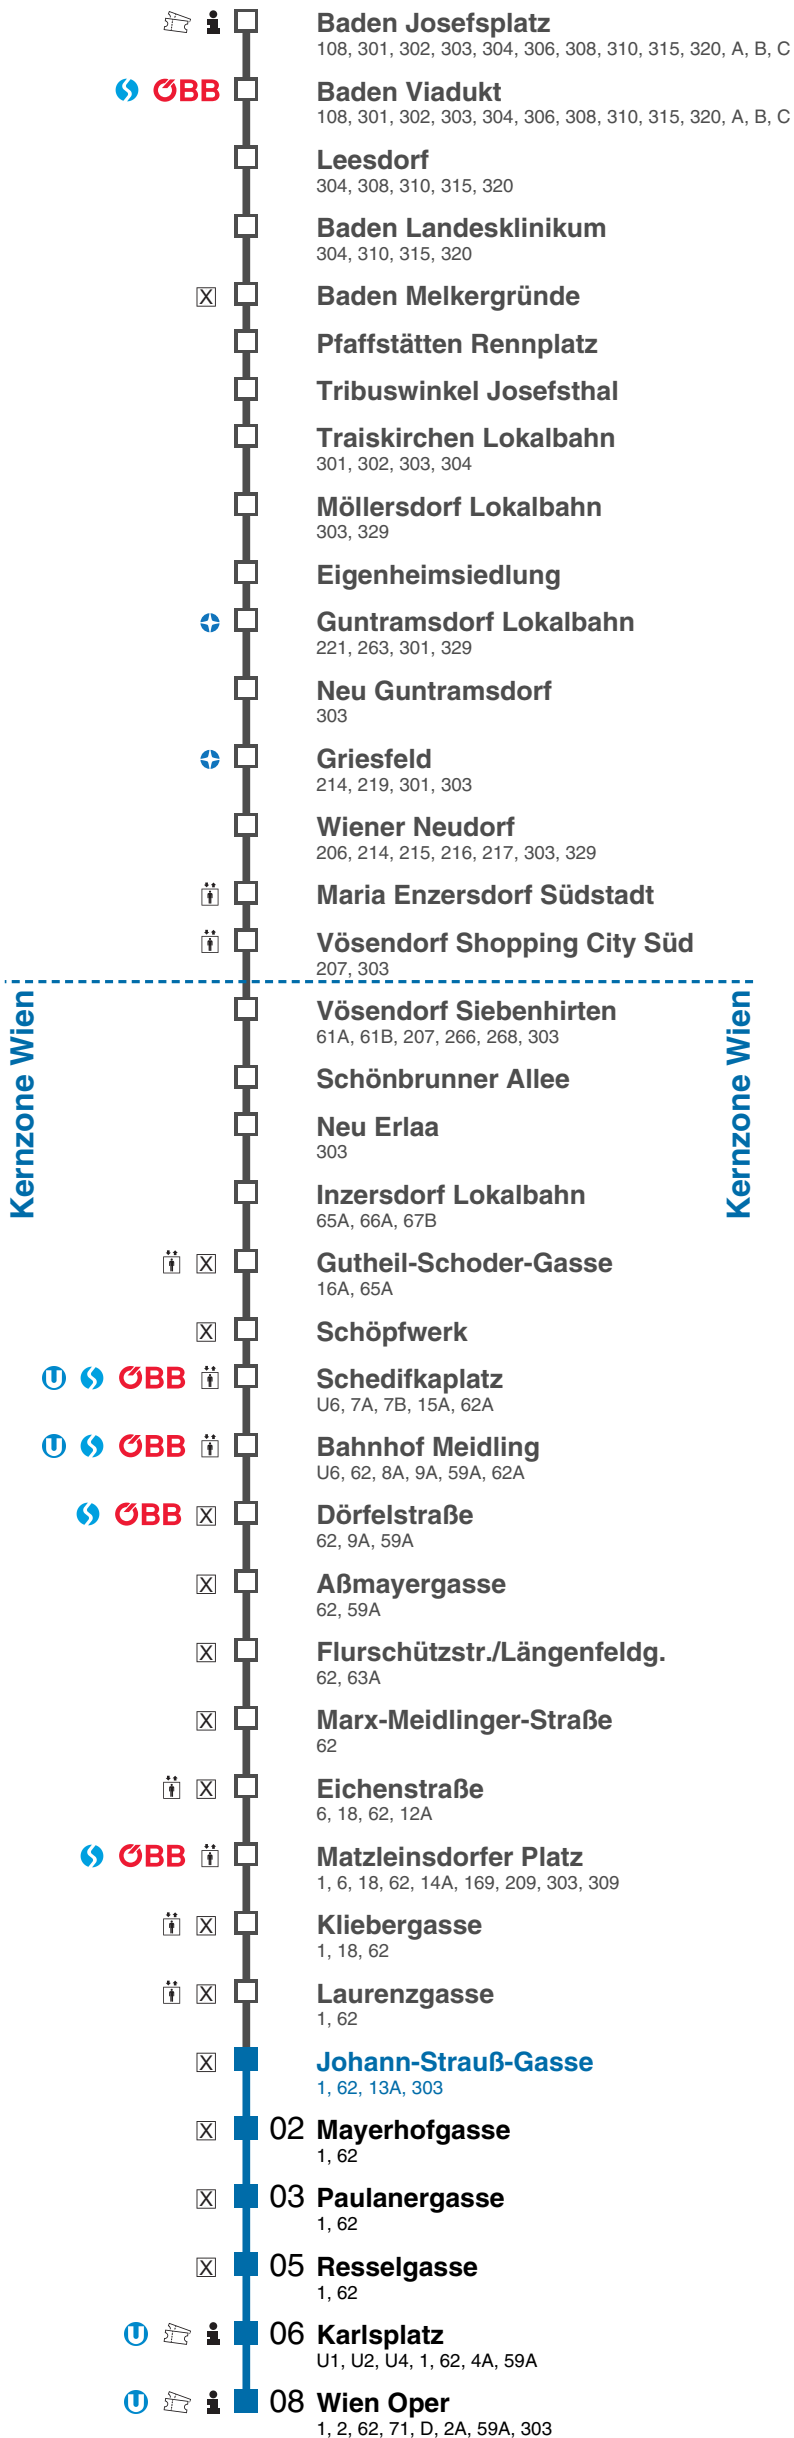

Unsere aktuellen Beförderungsbedingungen unter wlb.at/befoerderung
Gültig ab 14.12.2025

PARTNER IM

Echtzeitinfo

Johann-Strauß-Gasse

Fahrtrichtung Wien

Montag - Freitag

5	00	11	19	30	43	50	58	
6	05	13	24	28	39	43	50	58
7	05	13	20	28	35	43	50	58
8	05	13	21	28	35	43	50	58
9	05	13	20	28	35	43	50	58
10	05	13	20	28	35	43	50	58
11	05	13	20	28	35	43	50	58
12	05	13	20	28	35	43	50	58
13	05	13	20	28	35	43	50	58
14	05	13	20	28	35	43	50	58
15	05	13	20	28	35	43	50	58
16	05	13	20	28	35	43	50	58
17	05	13	20	28	35	43	50	58
18	05	13	20	28	35	43	50	58
19	05	13	20	28	35	43	50	58
20	05	13	20	28	35	43	50	58
21	05	13	20	28	35	43	50	57
22	12	27	42	57				
23	12	27	42	57				
0	12	43						
1	13	33						
2	03	33						
3	03	33						
4	03	33						
5	03							