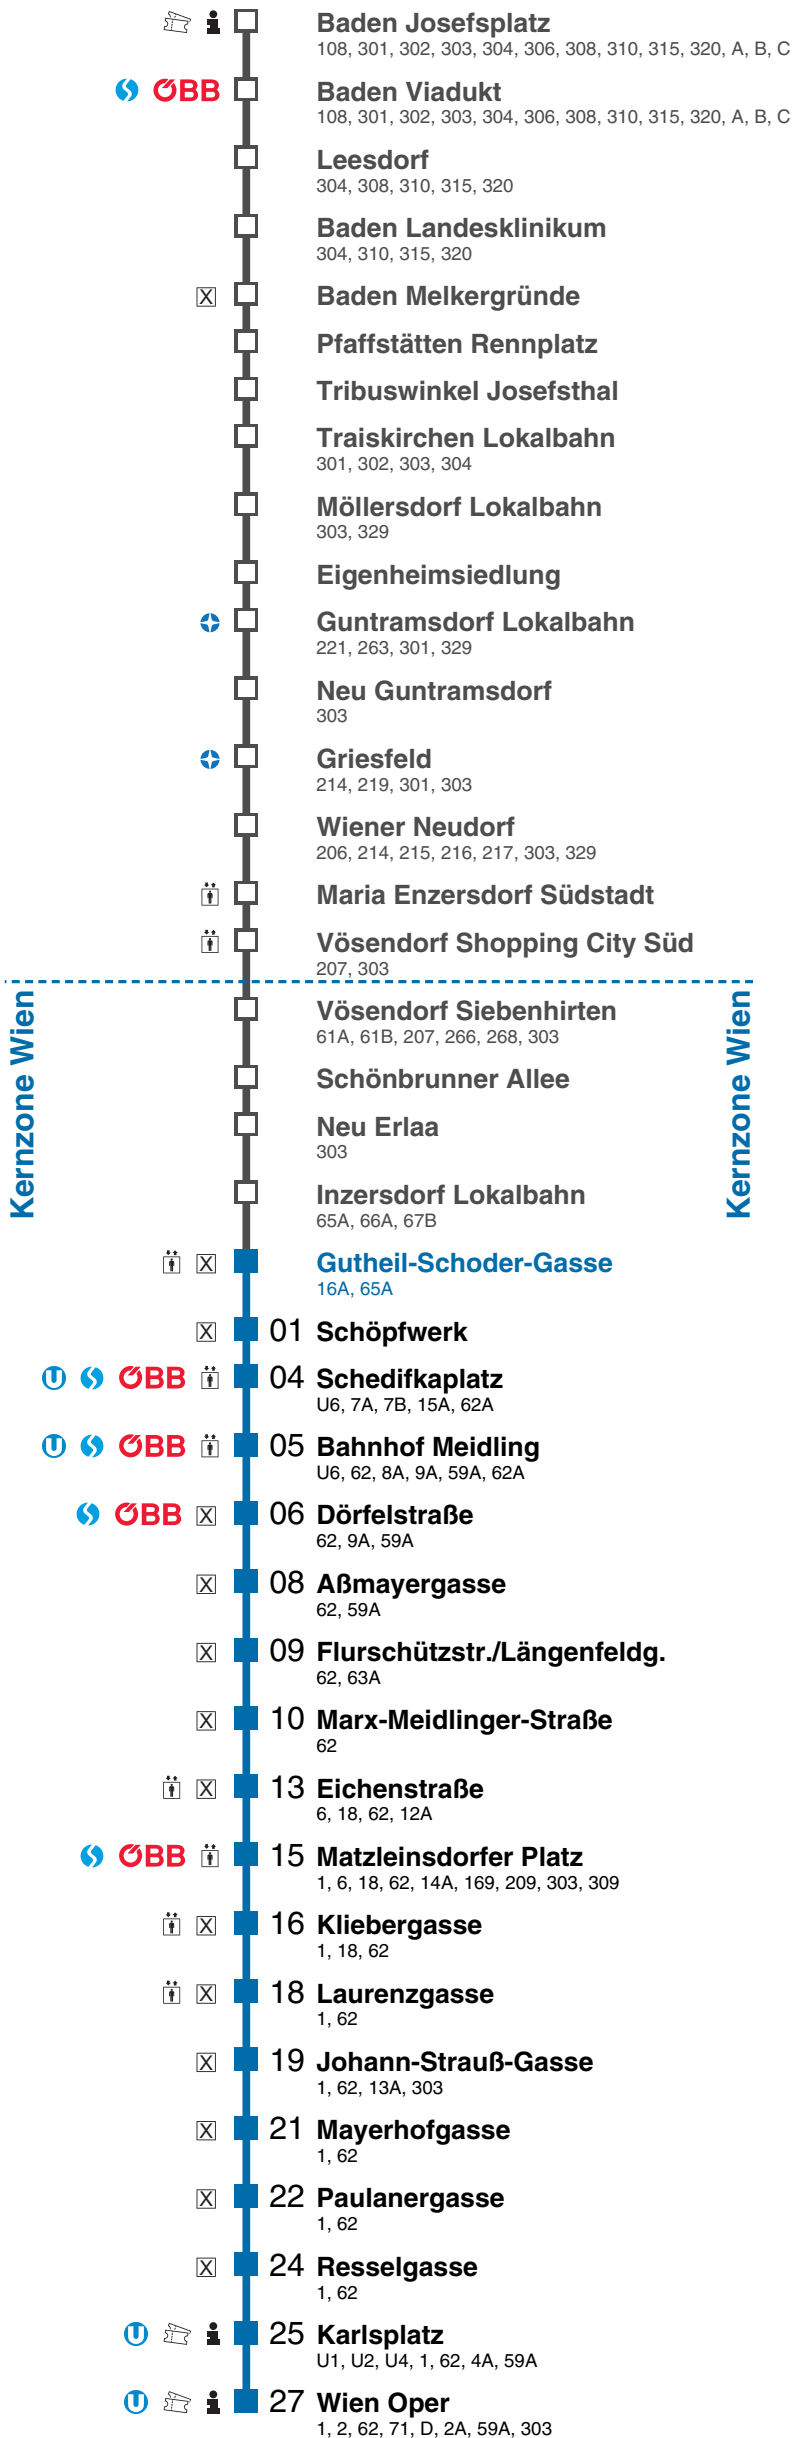

Fahrtrichtung Wien

Montag - Freitag

4	33	41	48	52							
5	00	03	11	15	24	28	31	37	39	46	54
6	05	09	20	24	31	39	46	54			
7	01	09	16	24	31	39	46	54			
8	02	09	16	24	31	39	46	54			
9	01	09	16	24	31	39	46	54			
10	01	09	16	24	31	39	46	54			
11	01	09	16	24	31	39	46	54			
12	01	09	16	24	31	39	46	54			
13	01	09	16	24	31	39	46	54			
14	01	09	16	24	31	39	46	54			
15	01	09	16	24	31	39	46	54			
16	01	09	16	24	31	39	46	54			
17	01	09	16	24	31	39	46	54			
18	01	09	16	24	31	39	46	54			
19	01	09	16	24	31	39	46	54			
20	01	09	16	24	31	39	46	54			
21	01	09	16	24	31	38	53				
22	08	23	38	53							
23	08	23	38	53							
0	08	23	25	53	55						
1	11	41									
2	11	41									
3	11	41									
4	11	41									