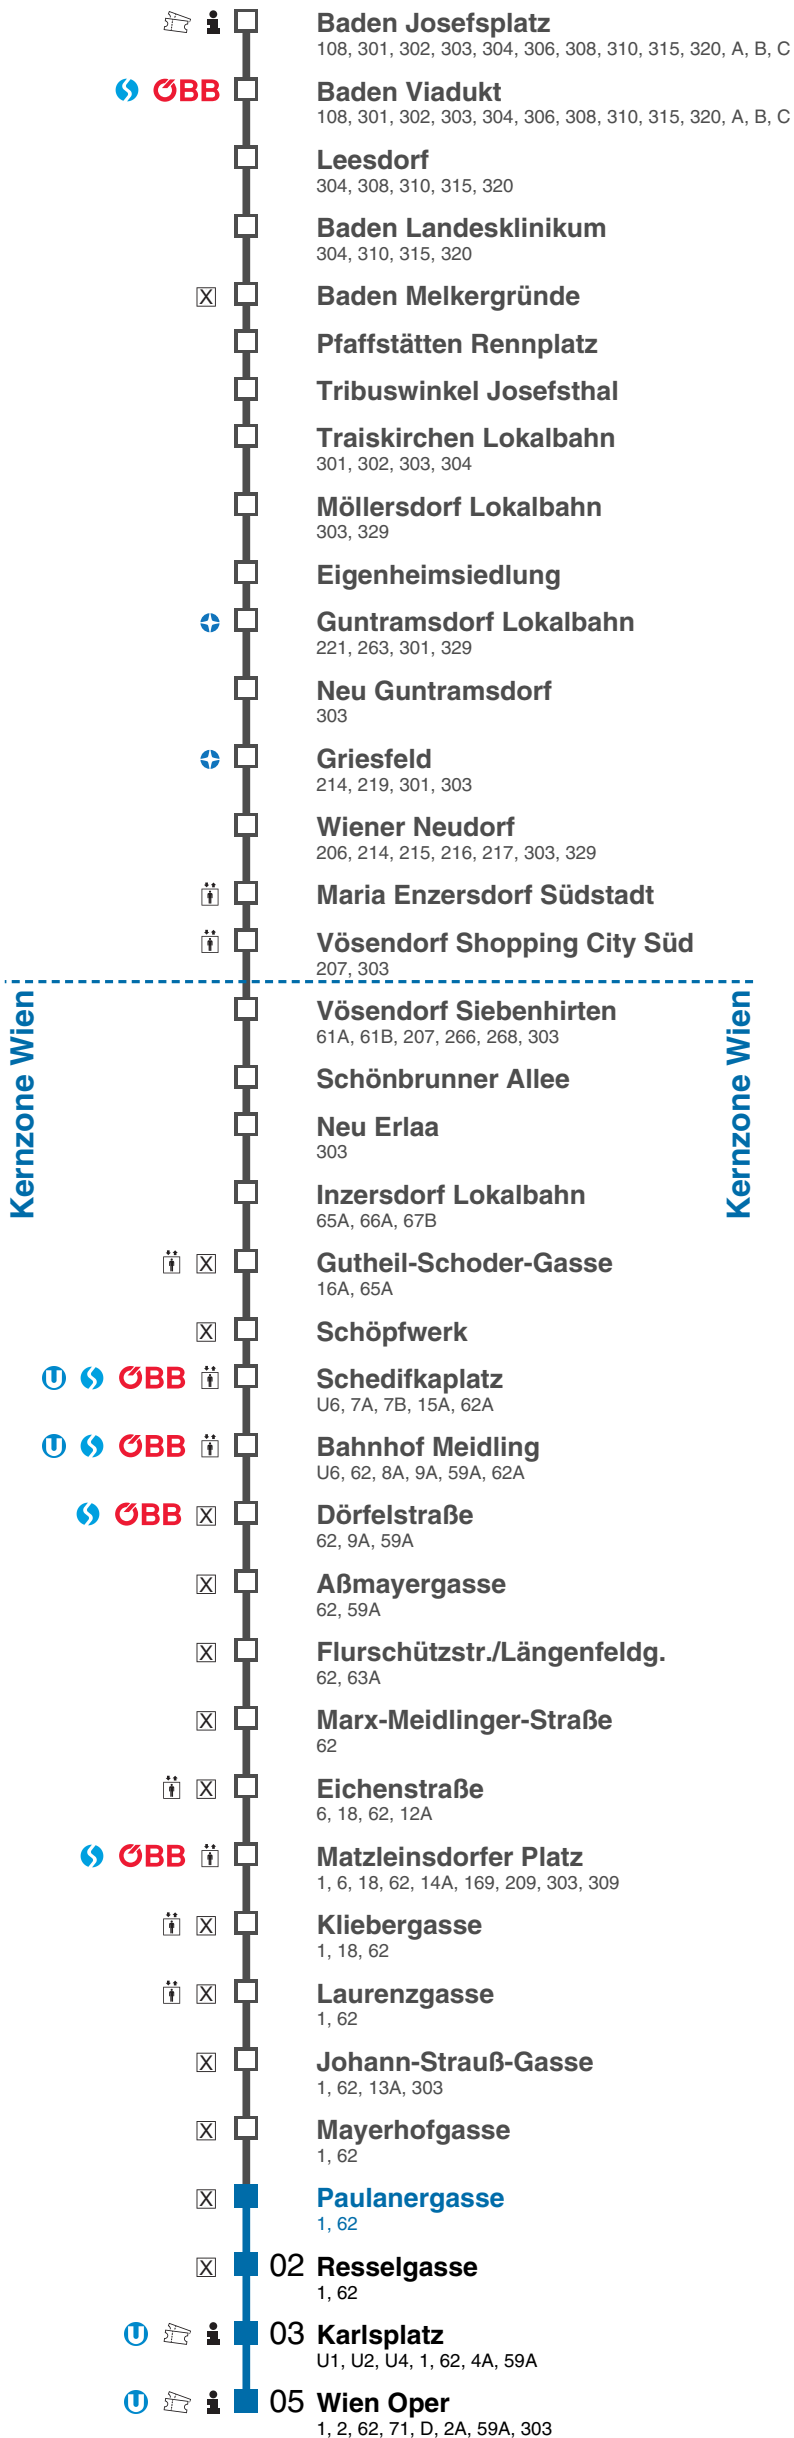

PARTNER IM

Echtzeitinfo

Montag - Freitag

5	04	15	23	34	47	54		
6	02	09	17	28	32	43	47	54
7	02	09	17	24	32	39	47	54
8	02	09	17	25	32	39	47	54
9	02	09	17	24	32	39	47	54
10	02	09	17	24	32	39	47	54
11	02	09	17	24	32	39	47	54
12	02	09	17	24	32	39	47	54
13	02	09	17	24	32	39	47	54
14	02	09	17	24	32	39	47	54
15	02	09	17	24	32	39	47	54
16	02	09	17	24	32	39	47	54
17	02	09	17	24	32	39	47	54
18	02	09	17	24	32	39	47	54
19	02	09	17	24	32	39	47	54
20	02	09	17	24	32	39	47	54
21	02	09	17	24	32	39	47	54
22	00	15	30	45				
23	00	15	30	45				
0	00	15	47					
1	17	36						
2	06	36						
3	06	36						
4	06	36						
5	06							