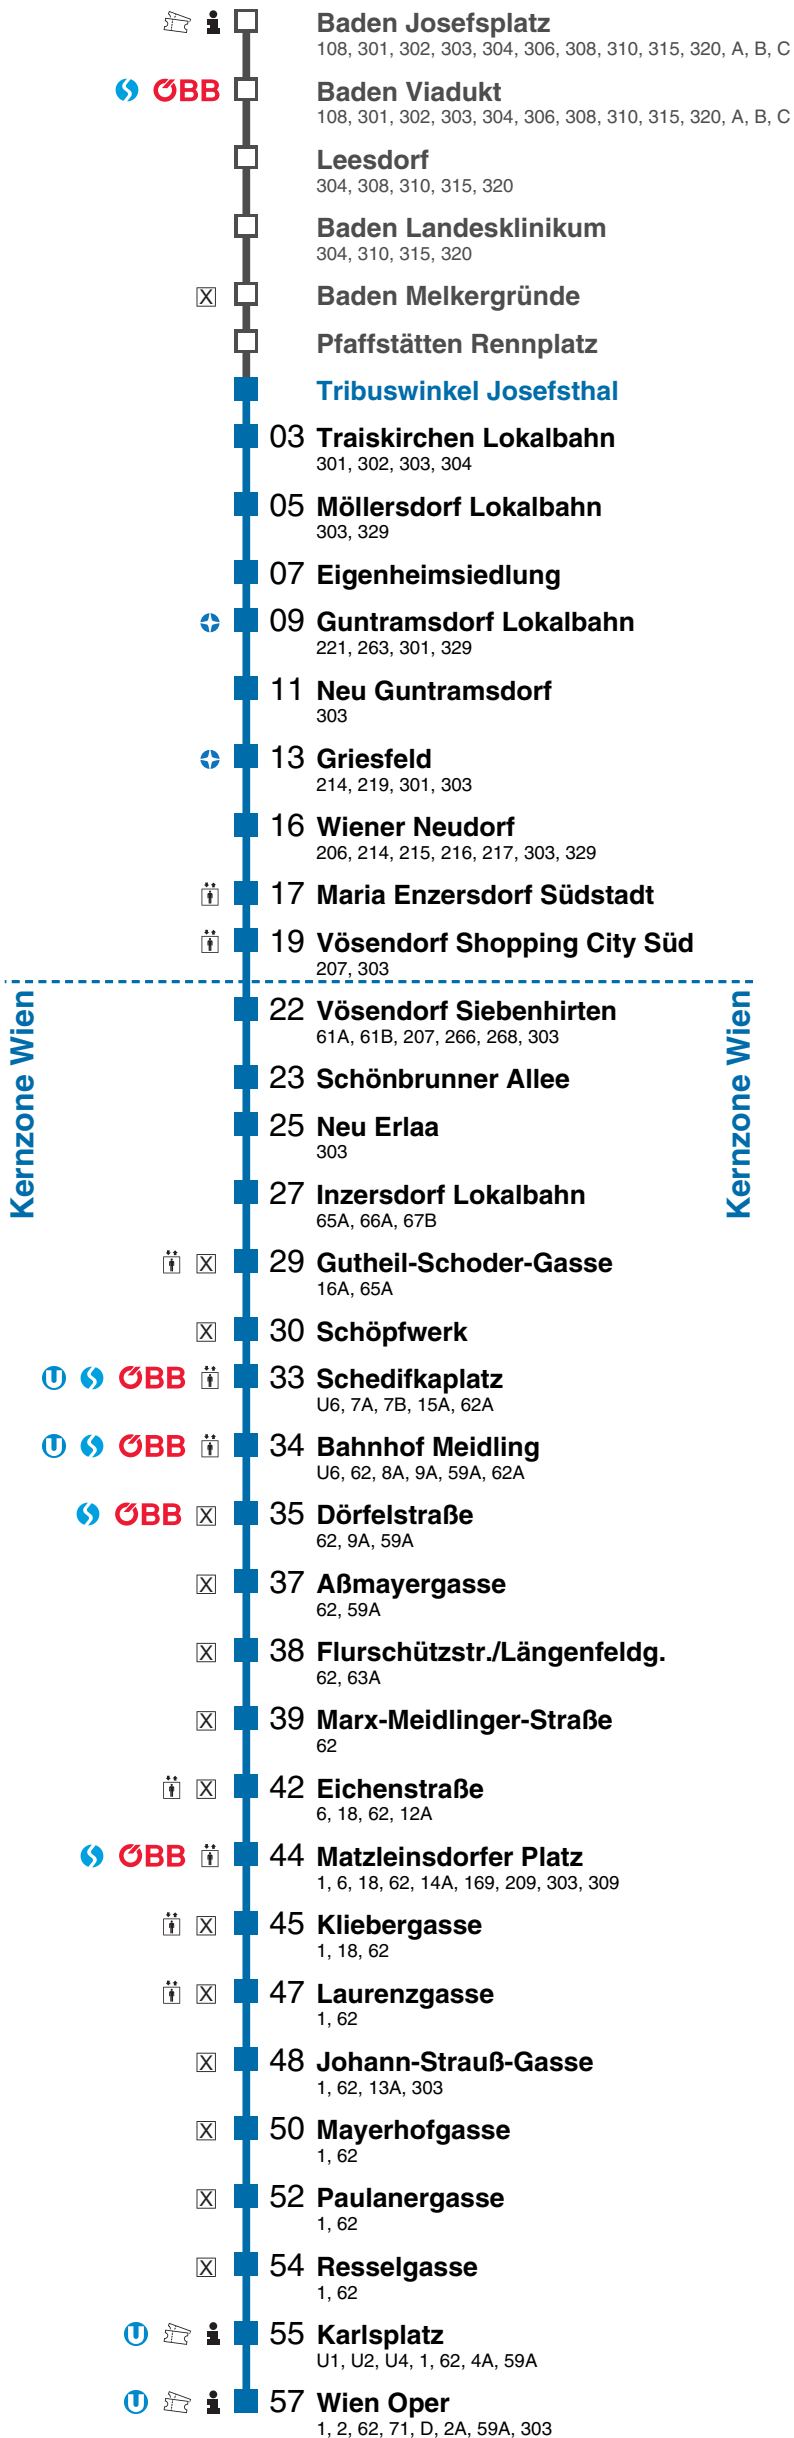

PARTNER IM

Echtzeitinfo

kundenservice@wlb.at +43 1 90444 www.wlb.at

badnerbahn badner_bahn wiener_lokalbahnen wienerlokalbahnen

Fahrschein per App? **easymobil.**

Tribuswinkel Josefsthal

Fahrtrichtung Wien

Montag - Freitag