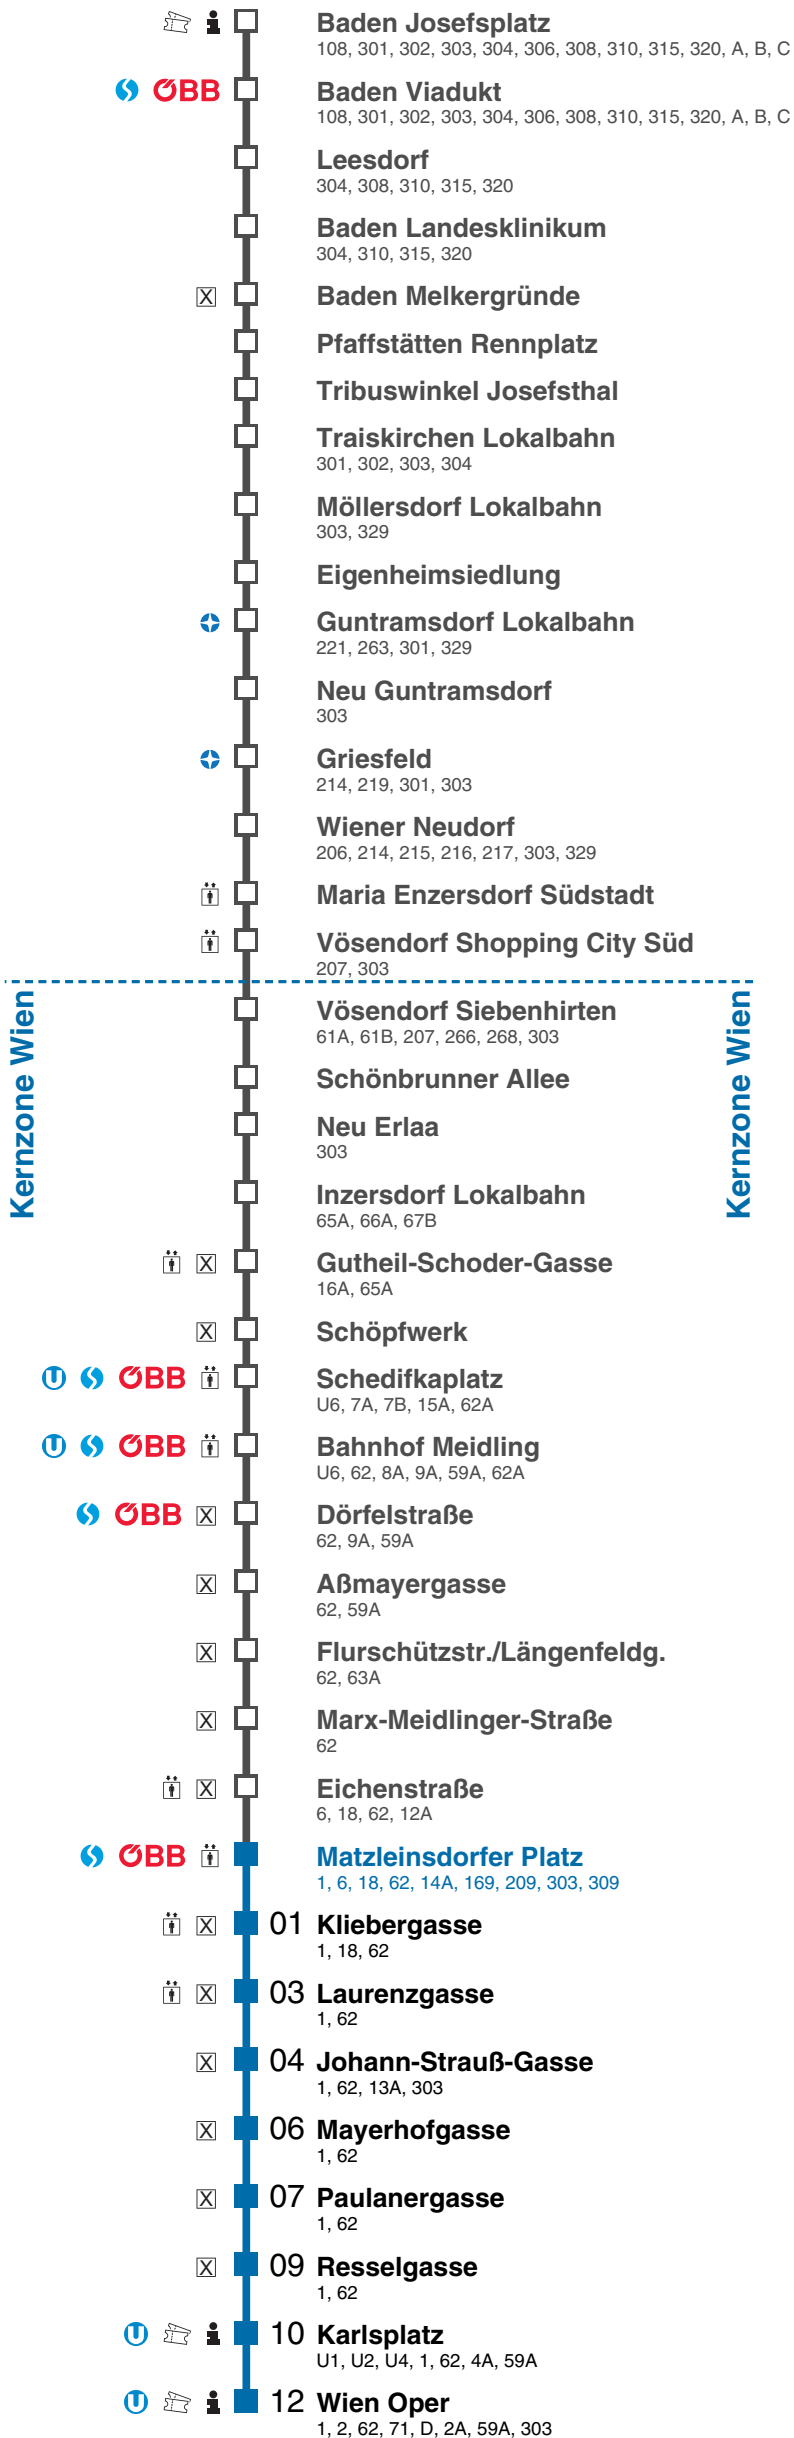

PARTNER IM

Echtzeitinfo

kundenservice@wlb.at +43 1 90444 www.wlb.at
 f badnerbahn d badner_bahn @ wiener_lokalbahnen v wienerlokalbahnen

Fahrschein per App? **easymobil.**

Matzleinsdorfer Platz

Fahrtrichtung Wien