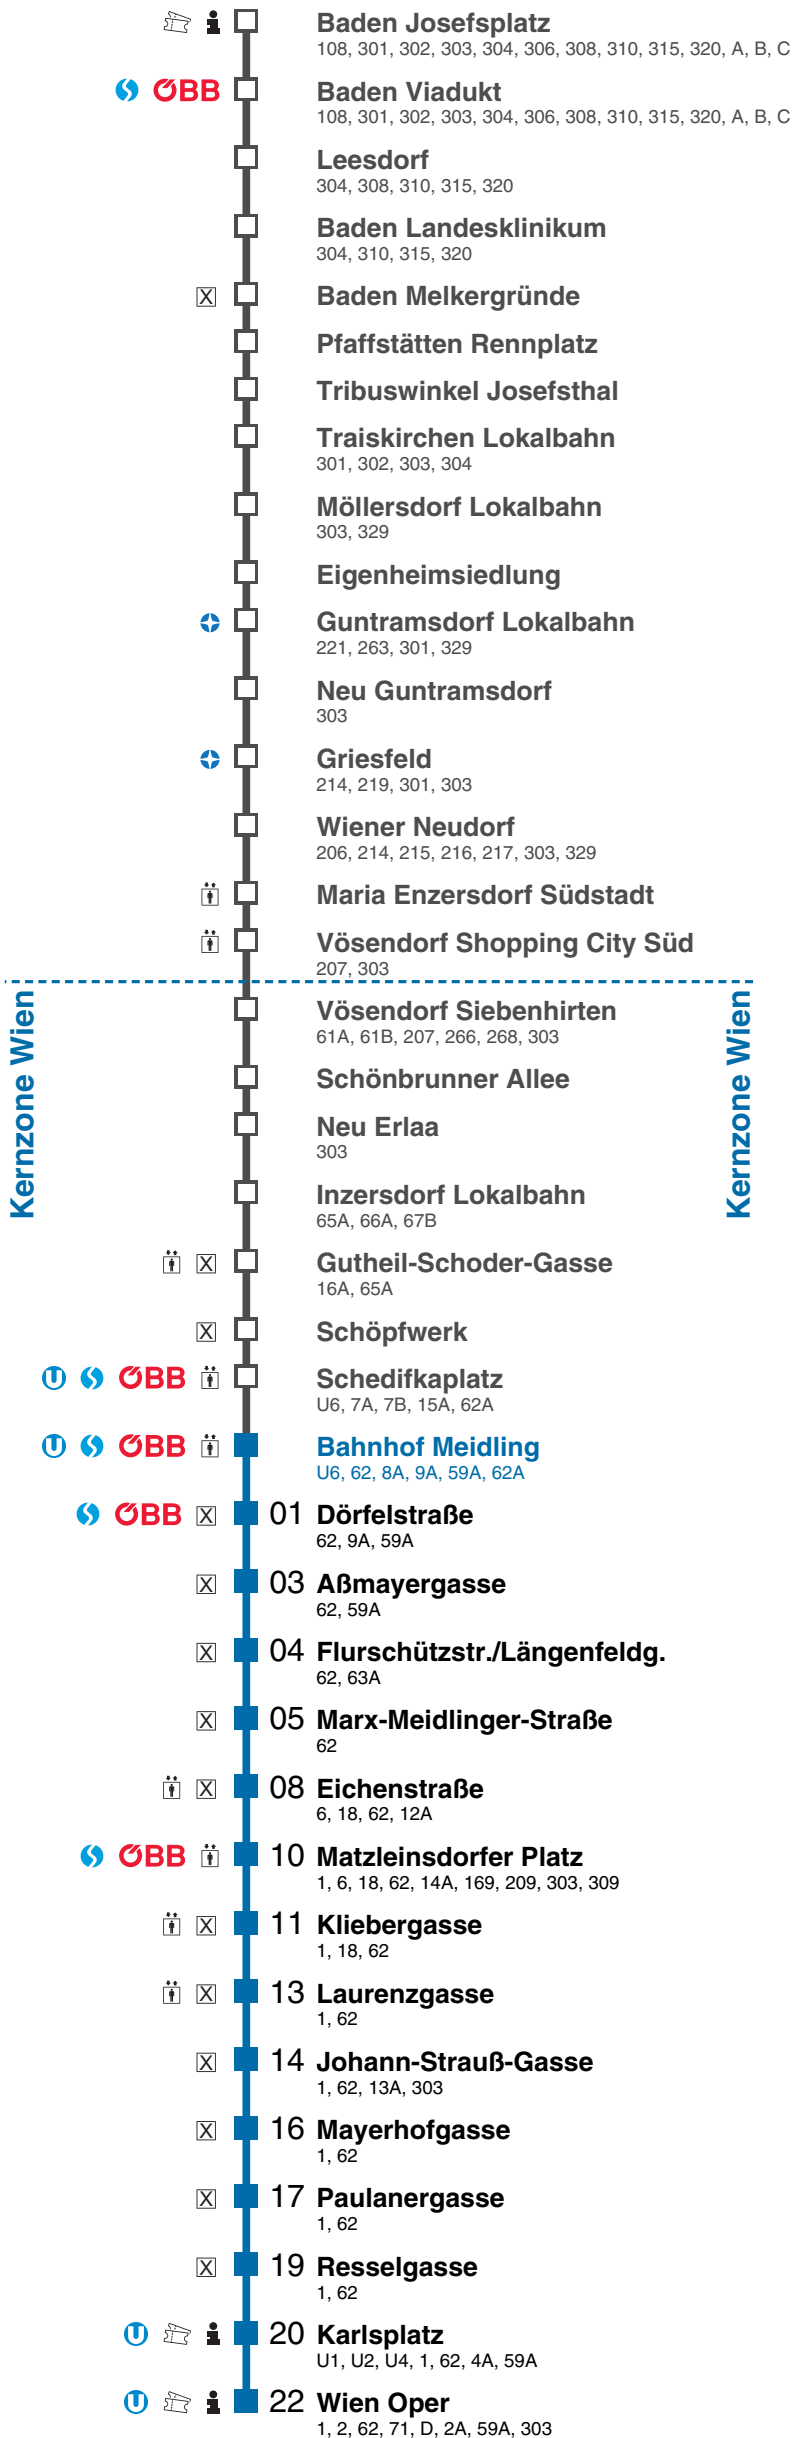

Bahnhof Meidling

Fahrtrichtung Wien

Montag - Freitag

4	38	46	53	57							
5	05	08	16	20	29	33	36	42	44	51	59
6	10	14	25	29	36	44	51	59			
7	06	14	21	29	36	44	51	59			
8	07	14	21	29	36	44	51	59			
9	06	14	21	29	36	44	51	59			
10	06	14	21	29	36	44	51	59			
11	06	14	21	29	36	44	51	59			
12	06	14	21	29	36	44	51	59			
13	06	14	21	29	36	44	51	59			
14	06	14	21	29	36	44	51	59			
15	06	14	21	29	36	44	51	59			
16	06	14	21	29	36	44	51	59			
17	06	14	21	29	36	44	51	59			
18	06	14	21	29	36	44	51	59			
19	06	14	21	29	36	44	51	59			
20	06	14	21	29	36	44	51	59			
21	06	14	21	29	36	43	58				
22	13	28	43	58							
23	13	28	43	58							
0	13	28	29	58	59						
1	19	49									
2	19	49									
3	19	49									
4	19	49									

Samstag

4	53									
5	08	13	23	28	38	43	58			
6	13	28	43	58						
7	13	20	28	43	58					
8	13	26	28	41	43	51	57	59		
9	06	12	14	21	27	29	36	44	51	59
10	06	14	21	29	36	44	51	59		
11	06	14	21	29	36	44	51	59		
12	06	14	21	29	36	44	51	59		
13	06	14	21	29	36	44	51	59		
14	06	14	21	29	36	44	51	59		
15	06	14	21	29	36	44	51	59		
16	06	14	21	29	36	44	51	59		
17	06	14	21	29	36	44	51	59		
18	06	14	21	29	36	44	51	59		
19	06	14	21	29	36	44	51	59		
20	06	14	21	29	36	44	51	59		
21	06	13	22	28	37	43	58			
22	13	28	43	58						
23	13	28	43	58						
0	13	29	59							
1	19	49								
2	19	49								
3	19	49								
4	19	49								

Sonn- und Feiertag

5	13	22	28	43	58
6	13	28	43	58	
7	13	28	43	58	
8	13	28	43	58	
9	13	28	43	58	
10	13	28	43	58	
11	13	28	43	58	
12	13	28	43	58	
13	13	28	43	58	
14	13	28	43	58	
15	13	28	43	58	
16	13	28	43	58	
17	13	28	43	58	
18	13	28	43	58	
19	13	28	43	58	
20	13	28	43	58	
21	13	28	43	58	
22	13	28	43	58	
23	13	28	43	58	
0	28	29	58	59	
1	19	49			
2	19	49			
3	19	49			
4	19	49			

Regionalbusse verkehren am 24. und 31. Dezember wie an Samstagen
Montag bis Donnerstag und nicht vor Feiertagen bis Aßmayergasse
Freitag und vor Feiertagen bis Aßmayergasse
Freitag und vor Feiertagen
vor Feiertagen und am 25., 26.12.2025 und 1.5. und 15.8.2026
bis Aßmayergasse

☺ = easymobil-Station ⓘ = Information 🗑 = Kassa 🚶 = Aufzug ☒ = Zug hält nur bei Bedarf
Unsere aktuellen Beförderungsbedingungen unter wlb.at/befoerderung
Gültig ab 14.12.2025

PARTNER IM

Echtzeitinfo

kundenservice@wlb.at +43 1 90444 www.wlb.at

f badnerbahn d badner_bahn @ wiener_lokalbahnen v wienerlokalbahnen

Fahrschein per App? **easymobil.**