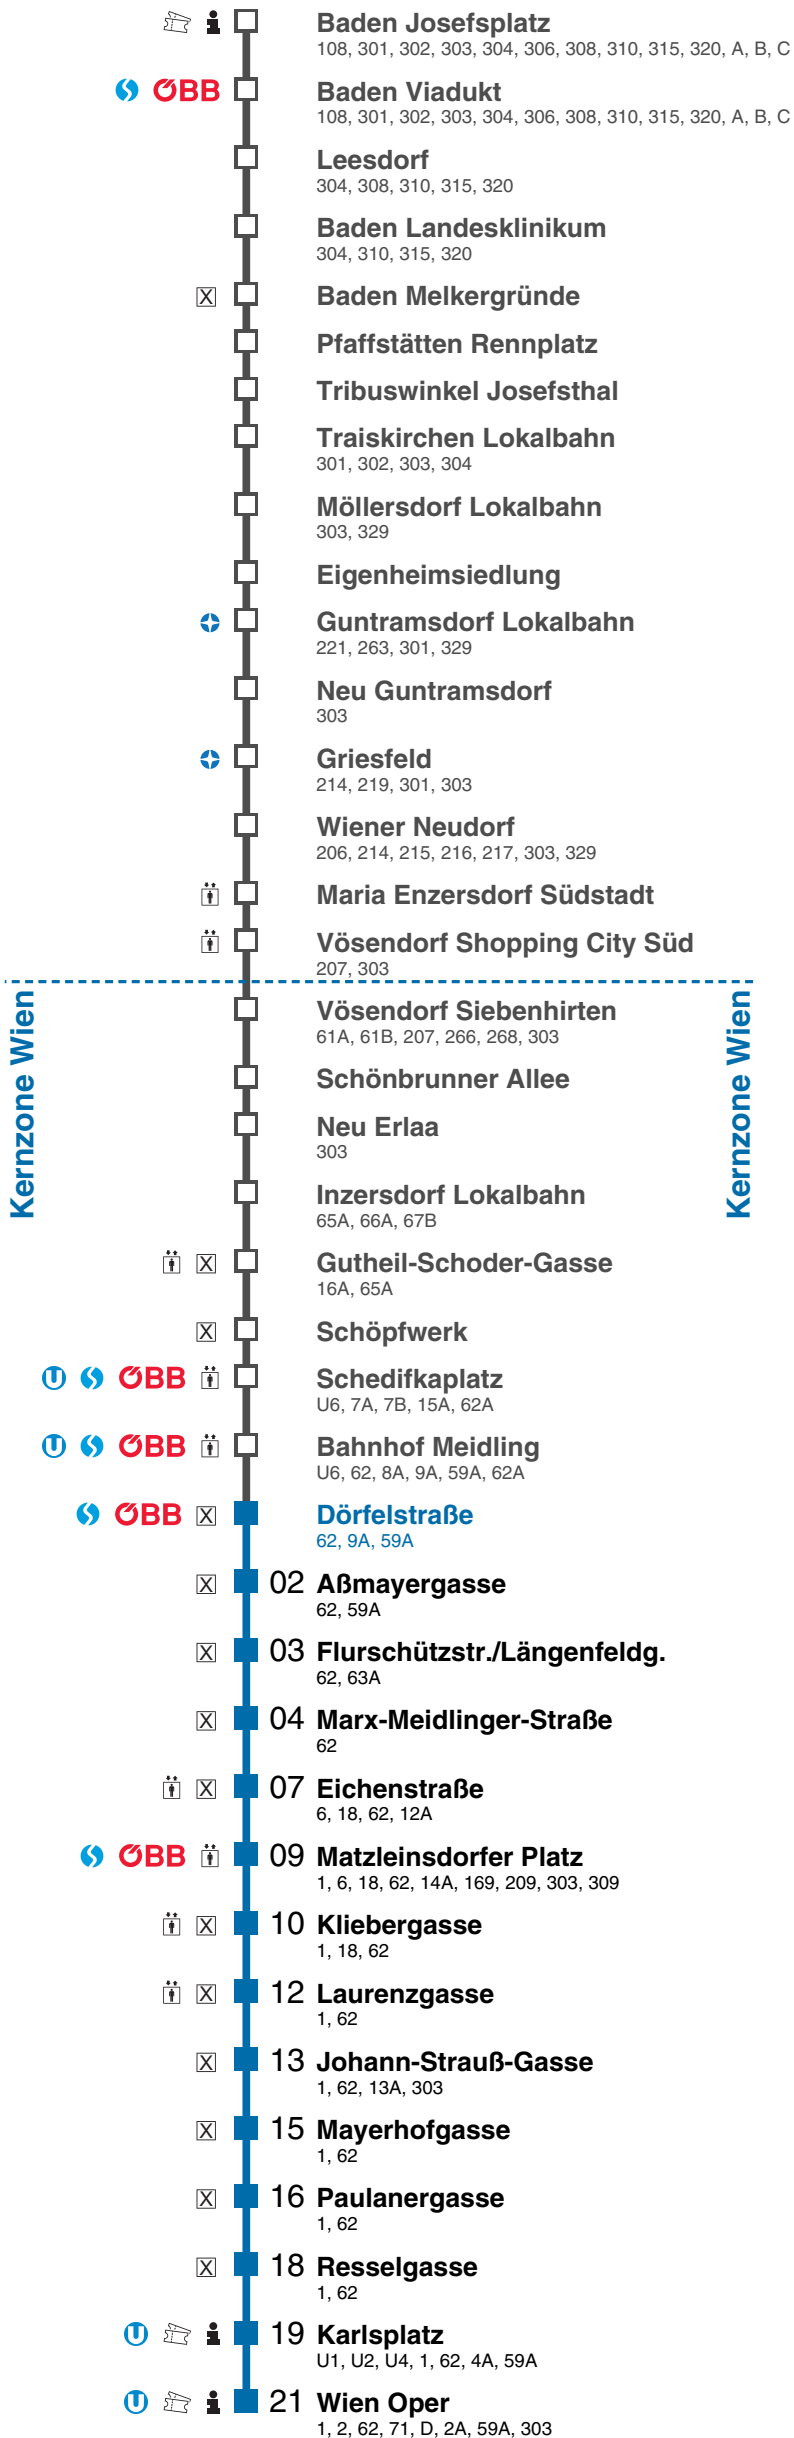

Montag - Freitag

4	39	47	54	58					
5	06	09	17	21	30	34	37	43	45 52
6	00	11	15	26	30	37	45	52	
7	00	07	15	22	30	37	45	52	
8	00	08	15	22	30	37	45	52	
9	00	07	15	22	30	37	45	52	
10	00	07	15	22	30	37	45	52	
11	00	07	15	22	30	37	45	52	
12	00	07	15	22	30	37	45	52	
13	00	07	15	22	30	37	45	52	
14	00	07	15	22	30	37	45	52	
15	00	07	15	22	30	37	45	52	
16	00	07	15	22	30	37	45	52	
17	00	07	15	22	30	37	45	52	
18	00	07	15	22	30	37	45	52	
19	00	07	15	22	30	37	45	52	
20	00	07	15	22	30	37	45	52	
21	00	07	15	22	30	37	44	59	
22	14	29	44	59					
23	14	29	44	59					
0	14	29	30	59					
1	00	20	50						
2	20	50							
3	20	50							
4	20	50							

Samstag

4	54								
5	09	14	24	29	39	44	59		
6	14	29	44	59					
7	14	21	29	44	59				
8	14	27	29	42	44	52	58		
9	00	07	13	15	22	28	30	37	45 52
10	00	07	15	22	30	37	45	52	
11	00	07	15	22	30	37	45	52	
12	00	07	15	22	30	37	45	52	
13	00	07	15	22	30	37	45	52	
14	00	07	15	22	30	37	45	52	
15	00	07	15	22	30	37	45	52	
16	00	07	15	22	30	37	45	52	
17	00	07	15	22	30	37	45	52	
18	00	07	15	22	30	37	45	52	
19	00	07	15	22	30	37	45	52	
20	00	07	15	22	30	37	45	52	
21	00	07	14	23	29	38	44	59	
22	14	29	44	59					
23	14	29	44	59					
0	14	30							
1	00	20	50						
2	20	50							
3	20	50							
4	20	50							

Sonn- und Feiertag

5	14	23	29	44	59				
6	14	29	44	59					
7	14	29	44	59					
8	14	29	44	59					
9	14	29	44	59					
10	14	29	44	59					
11	14	29	44	59					
12	14	29	44	59					
13	14	29	44	59					
14	14	29	44	59					
15	14	29	44	59					
16	14	29	44	59					
17	14	29	44	59					
18	14	29	44	59					
19	14	29	44	59					
20	14	29	44	59					
21	14	29	44	59					
22	14	29	44	59					
23	14	29	44	59					
0	29	30	59						
1	00	20	50						
2	20	50							
3	20	50							
4	20	50							

Regionalbusse verkehren am 24. und 31. Dezember wie an Samstagen
Montag bis Donnerstag und nicht vor Feiertagen bis Abmayergasse
Freitag und vor Feiertagen bis Abmayergasse
Freitag und vor Feiertagen
vor Feiertagen und am 25., 26.12.2025 und 1.5. und 15.8.2026
bis Abmayergasse
+ = easymobil-Station i = Information k = Kassa a = Aufzug x = Zug hält nur bei Bedarf
Unsere aktuellen Beförderungsbedingungen unter wlb.at/befoerderung
Gültig ab 14.12.2025

PARTNER IM

Echtzeitinfo