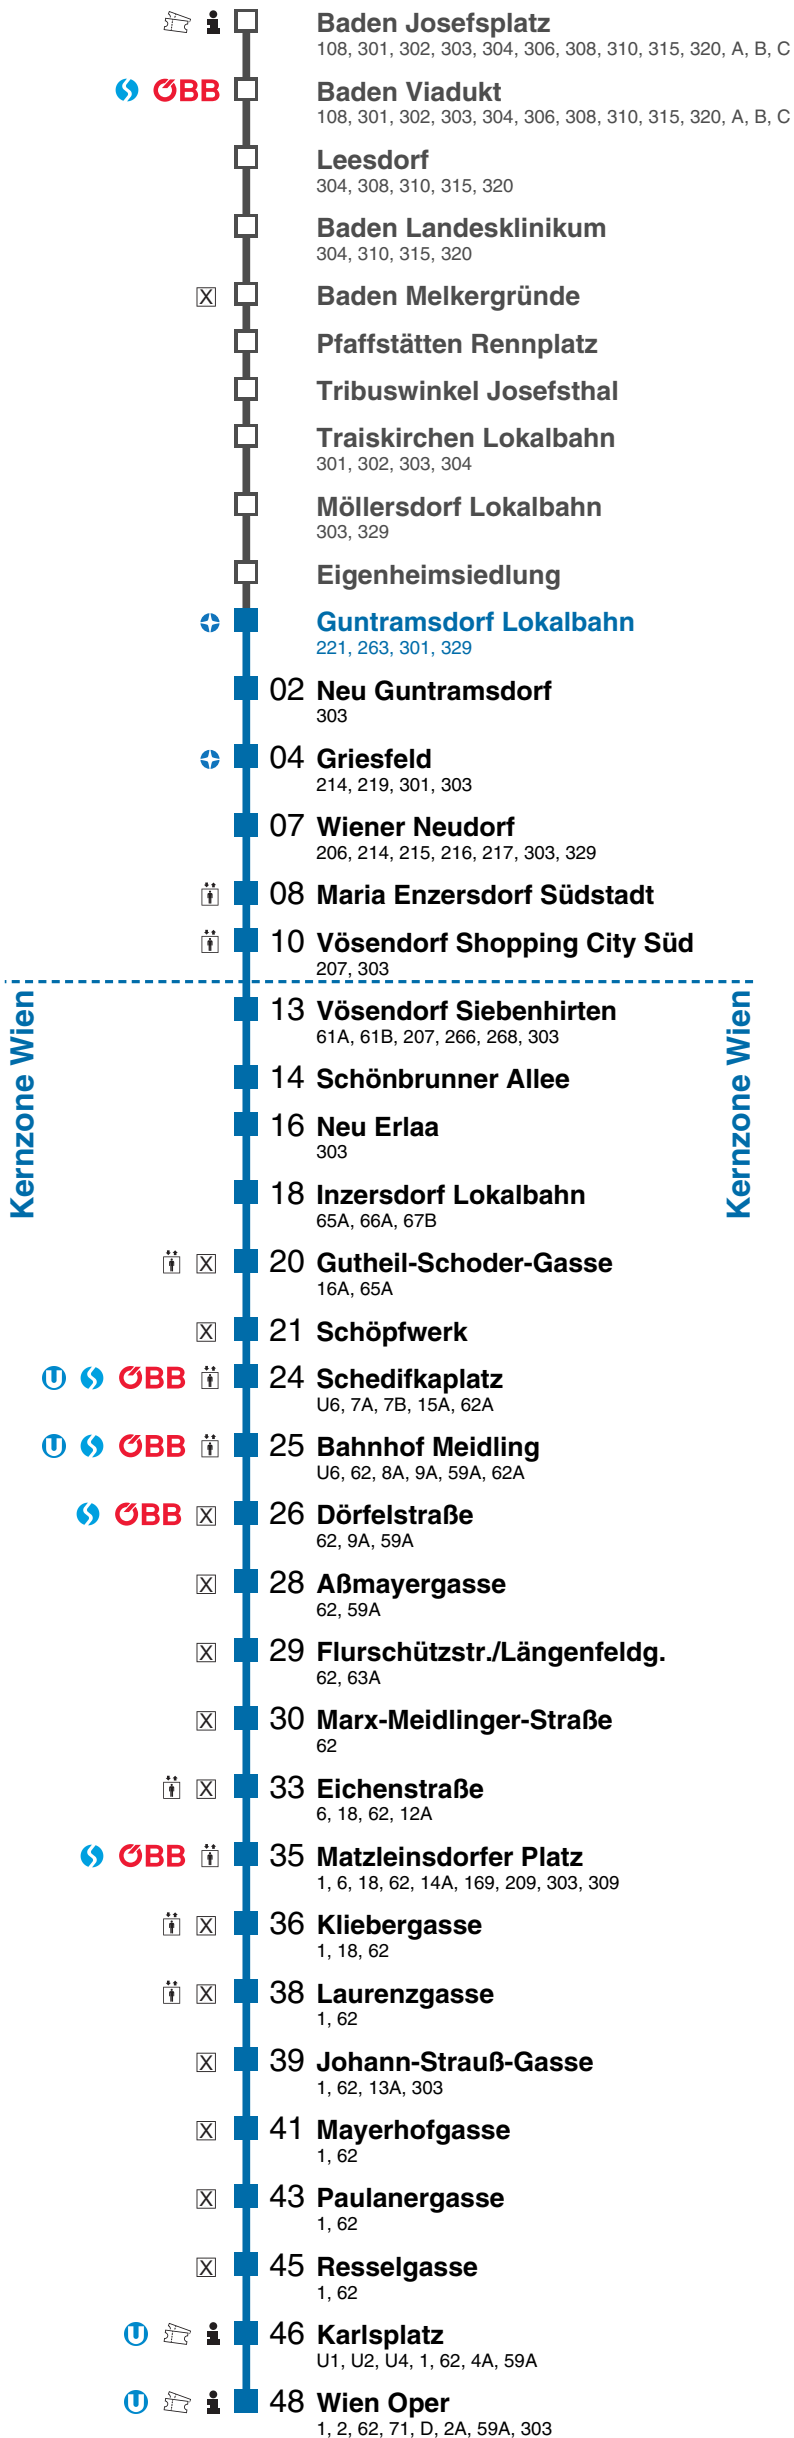

PARTNER IM

Echtzeitinfo

Guntramsdorf Lokalbahn

Fahrtrichtung Wien

Montag - Freitag

5	03	10	18	25	33	44	48	59
6	03	18	33	40	48	55		
7	03	18	33	41	48			
8	03	18	33	48				
9	03	18	33	48				
10	03	18	33	48				
11	03	18	33	48				
12	03	18	33	48				
13	03	18	33	48				
14	03	18	33	48				
15	03	18	33	48				
16	03	18	33	48				
17	03	18	33	48				
18	03	18	33	48				
19	03	18	33	48				
20	03	18	33	48				
21	03	18	33	48				
22	03	18	33	48				
23	03	18	33	48				
0	03	33						