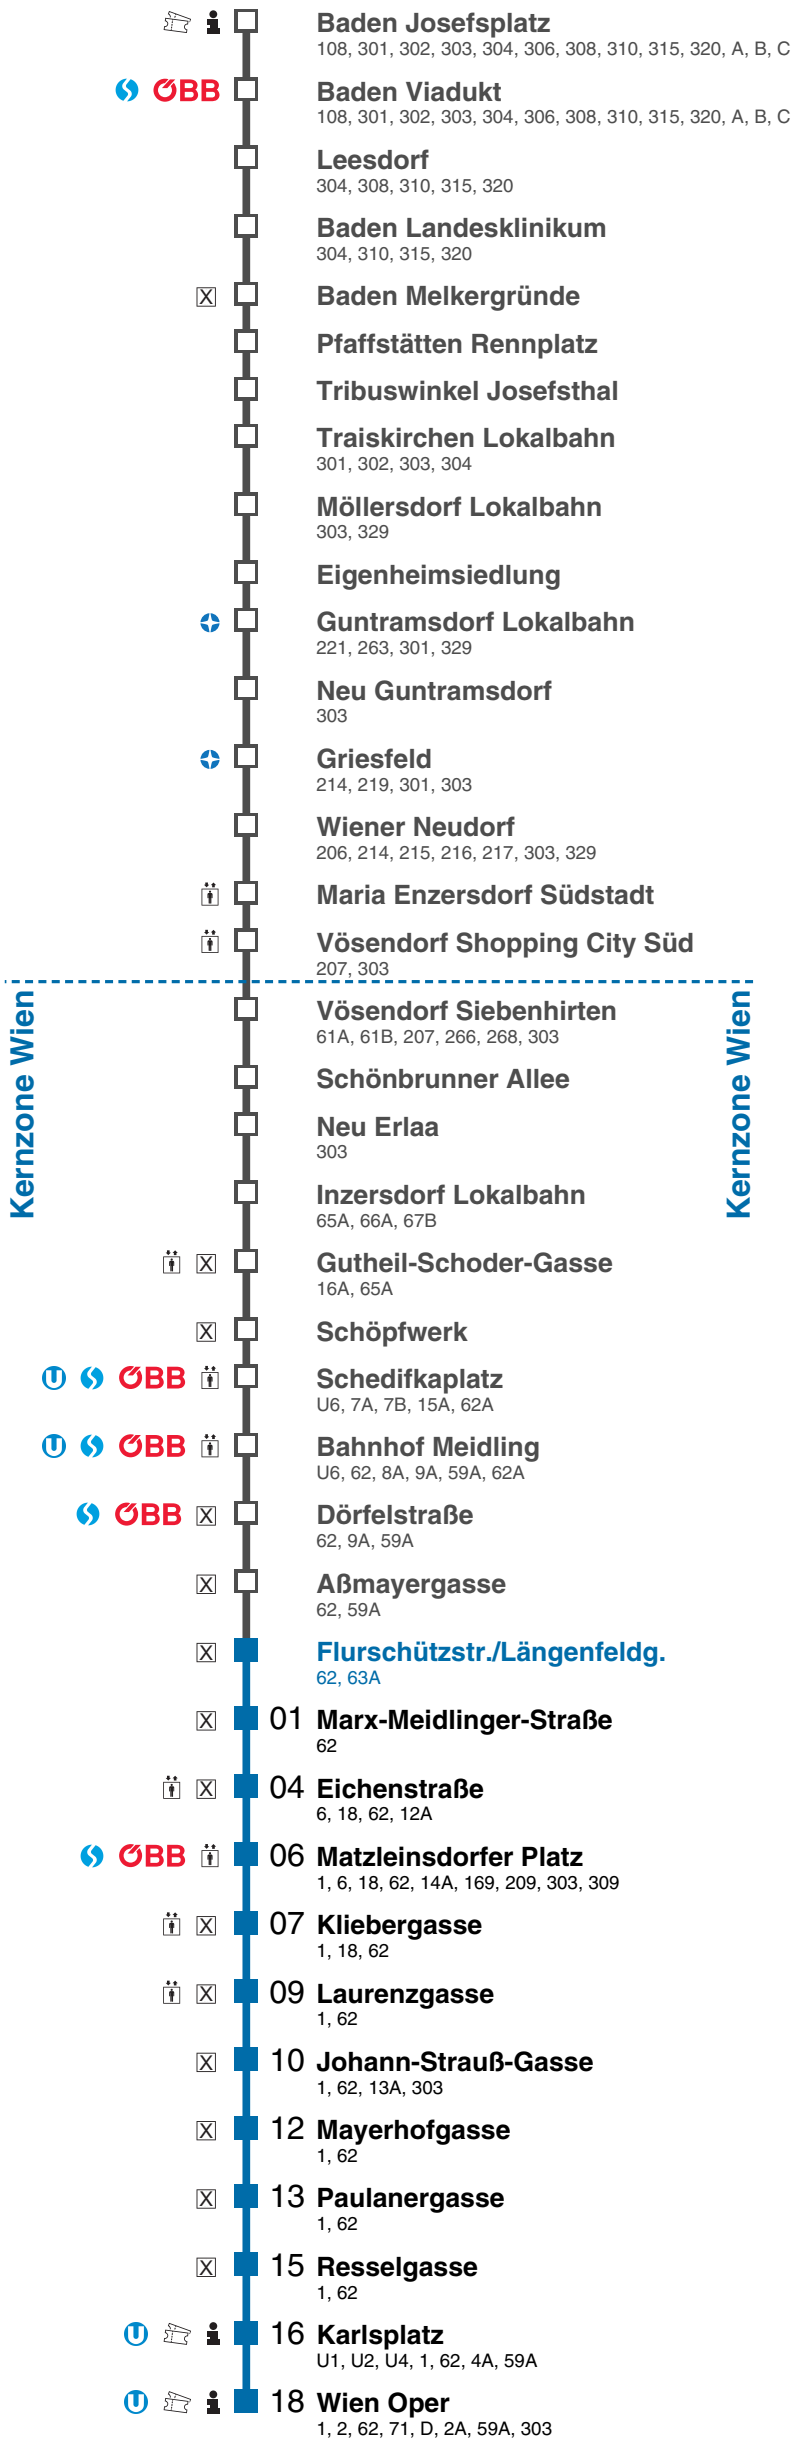

PARTNER IM

Echtzeitinfo

Flurschützstr./Längenfeldg. ↗ Badner Bahn

Fahrtrichtung Wien

Montag - Freitag

4	50
5	01 09 20 33 40 48 55
6	03 14 18 29 33 40 48 55
7	03 10 18 25 33 40 48 55
8	03 11 18 25 33 40 48 55
9	03 10 18 25 33 40 48 55
10	03 10 18 25 33 40 48 55
11	03 10 18 25 33 40 48 55
12	03 10 18 25 33 40 48 55
13	03 10 18 25 33 40 48 55
14	03 10 18 25 33 40 48 55
15	03 10 18 25 33 40 48 55
16	03 10 18 25 33 40 48 55
17	03 10 18 25 33 40 48 55
18	03 10 18 25 33 40 48 55
19	03 10 18 25 33 40 48 55
20	03 10 18 25 33 40 48 55
21	03 10 18 25 33 40 47
22	02 17 32 47
23	02 17 32 47
0	02 33
1	03 23 53
2	23 53
3	23 53
4	23 53