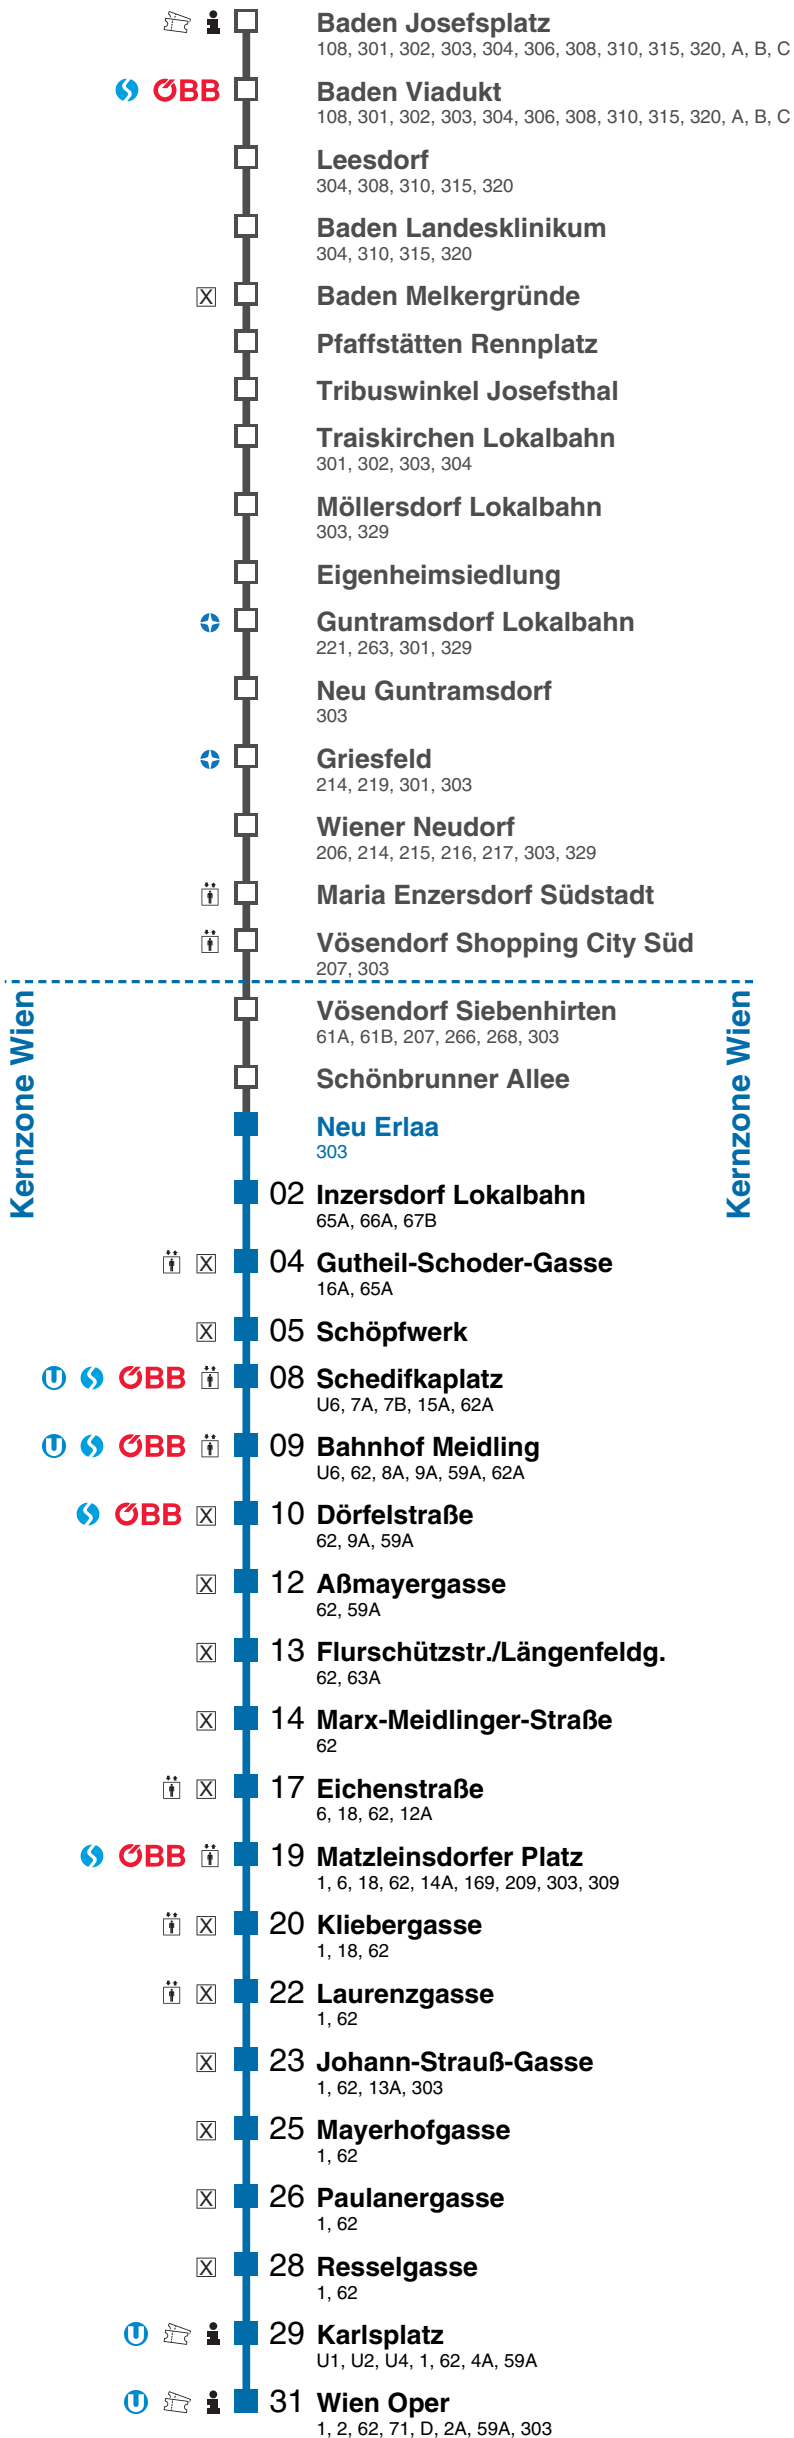

Montag - Freitag

5	20	27	35	42	50				
6	01	05	16	20	27	35	42	50	57
7	05	12	20	27	35	42	50	54	58
8	05	12	20	27	35	42	50	57	
9	05	12	20	27	35	42	50	57	
10	05	12	20	27	35	42	50	57	
11	05	12	20	27	35	42	50	57	
12	05	12	20	27	35	42	50	57	
13	05	12	20	27	35	42	50	57	
14	05	12	20	27	35	42	50	57	
15	05	12	20	27	35	42	50	57	
16	05	12	20	27	35	42	50	57	
17	05	12	20	27	35	42	50	57	
18	05	12	20	27	35	42	50	57	
19	05	12	20	27	35	42	50	57	
20	05	12	20	27	35	42	50	57	
21	05	12	20	27	34	49			
22	04	19	34	49					
23	04	19	34	49					
0	04	19	49						
1									
2	07	37							
3	07	37							
4	07	37							
5	07								

Samstag

5	04	19	34	49				
6	04	19	34	49				
7	04	11	19	34	49			
8	04	19	34	42	50			
9	05	12	20	27	35	42	50	57
10	05	12	20	27	35	42	50	57
11	05	12	20	27	35	42	50	57
12	05	12	20	27	35	42	50	57
13	05	12	20	27	35	42	50	57
14	05	12	20	27	35	42	50	57
15	05	12	20	27	35	42	50	57
16	05	12	20	27	35	42	50	57
17	05	12	20	27	35	42	50	57
18	05	12	20	27	35	42	50	57
19	05	12	20	27	35	42	50	57
20	05	12	20	27	35	42	50	57
21	04	13	19	28	34	49		
22	04	19	34	49				
23	04	19	34	49				
0	04	19	49					
1								
2	07	37						
3	07	37						
4	07	37						
5	07							

Sonn- und Feiertag

5	34			
6	04	19	34	49
7	04	19	34	49
8	04	19	34	49
9	04	19	34	49
10	04	19	34	49
11	04	19	34	49
12	04	19	34	49
13	04	19	34	49
14	04	19	34	49
15	04	19	34	49
16	04	19	34	49
17	04	19	34	49
18	04	19	34	49
19	04	19	34	49
20	04	19	34	49
21	04	19	34	49
22	04	19	34	49
23	04	19	34	49
0	19	19	49	49
1				
2	07	37		
3	07	37		
4	07	37		
5	07			

Regionalbusse verkehren am 24. und 31. Dezember wie an Samstagen
vor Feiertagen und am 25., 26.12.2025 und 1.5. und 15.8.2026 bis Inzersdorf Lokalbahn
Freitag und vor Feiertagen bis Inzersdorf Lokalbahn
Montag bis Donnerstag und nicht vor Feiertagen bis Aßmayergasse
Freitag und vor Feiertagen bis Aßmayergasse
Freitag und vor Feiertagen bis Inzersdorf Lokalbahn
Freitag und vor Feiertagen vor Feiertagen und am 25., 26.12.2025 und 1.5. und 15.8.2026 bis Inzersdorf Lokalbahn
bis Aßmayergasse

☺ = easymobil-Station ⓘ = Information 🗑 = Kassa 🚶 = Aufzug ☒ = Zug hält nur bei Bedarf
Unsere aktuellen Beförderungsbedingungen unter wb.at/befoerderung
Gültig ab 14.12.2025

PARTNER IM

Echtzeitinfo