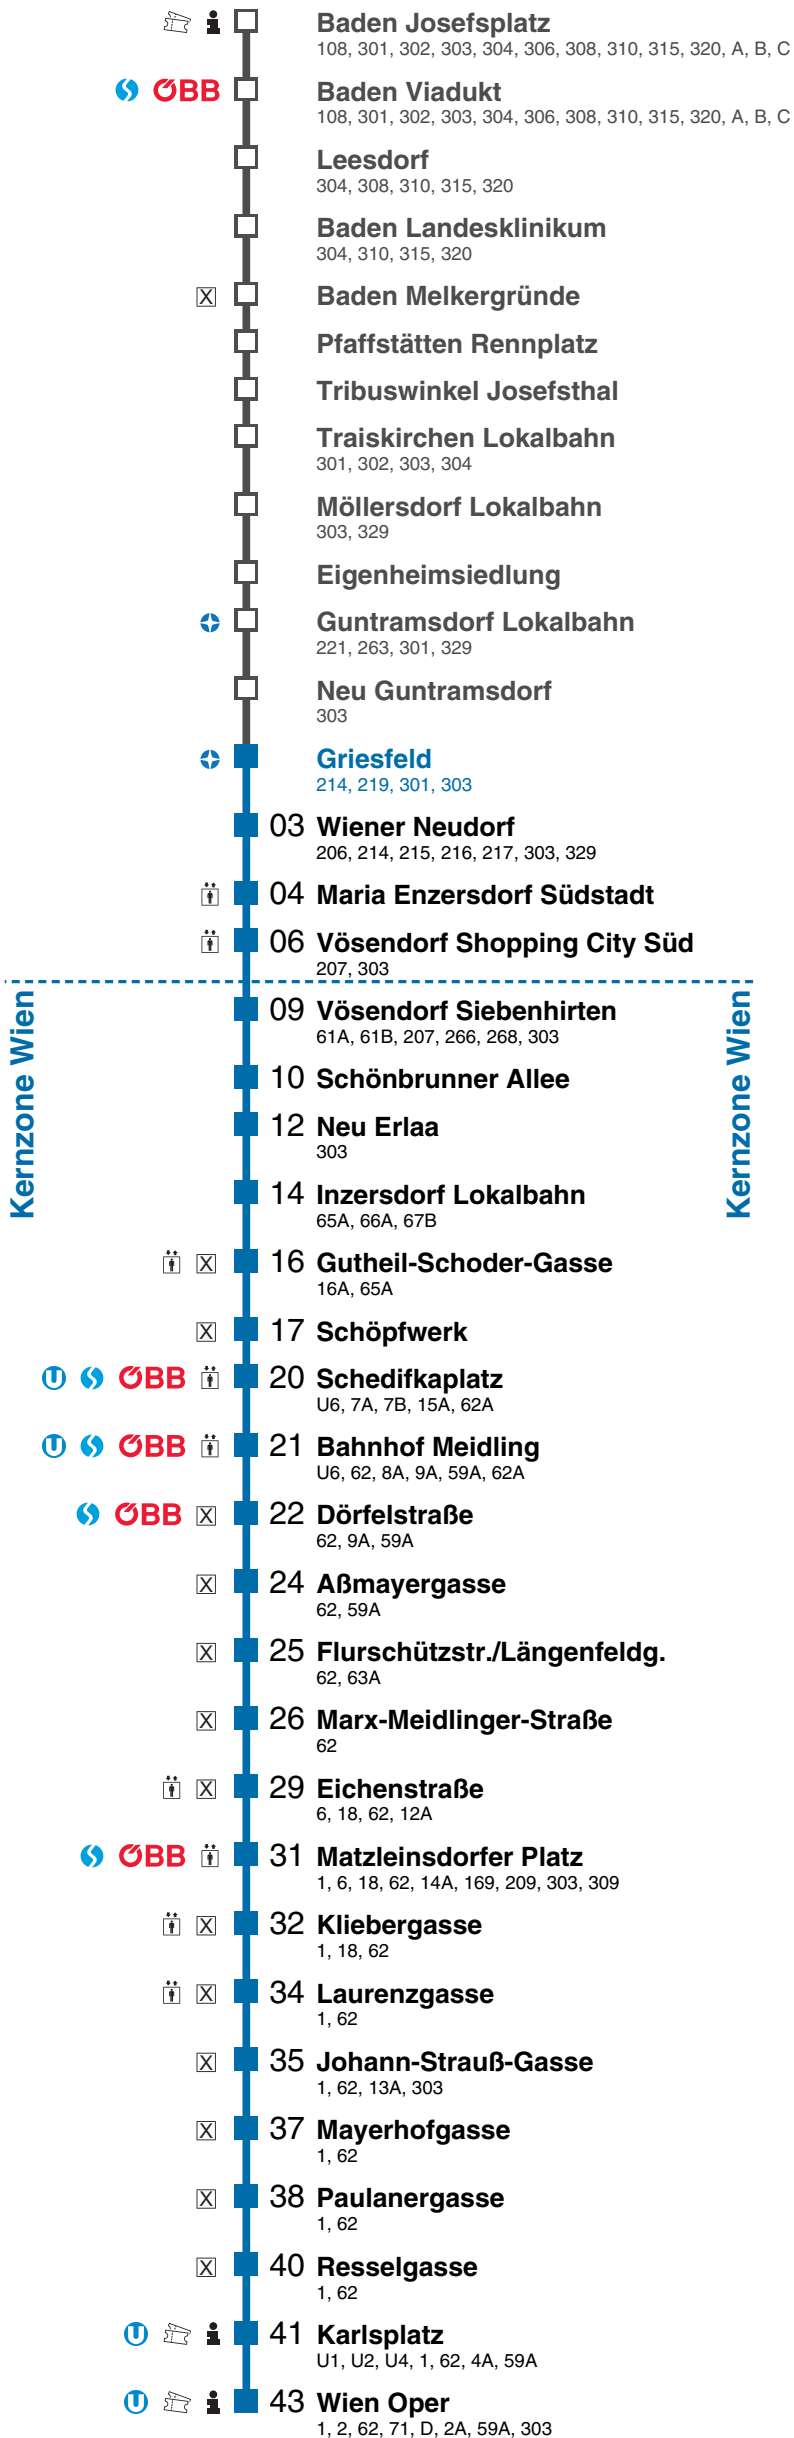

PARTNER IM

Echtzeitinfo

kundenservice@wlb.at +43 1 90444 www.wlb.at

fbadnerbahn badner_bahn wiener_lokalbahnen wienerlokalbahnen

Fahrschein per App? **easymobil.**

Montag - Freitag

5	08	15	23	30	38	49	53
6	04	08	23	38	45	53	
7	00	08	23	38	46	53	
8	08	23	38	53			
9	08	23	38	53			
10	08	23	38	53			
11	08	23	38	53			
12	08	23	38	53			
13	08	23	38	53			
14	08	23	38	53			
15	08	23	38	53			
16	08	23	38	53			
17	08	23	38	53			
18	08	23	38	53			
19	08	23	38	53			
20	08	23	38	53			
21	08	22	37	52			
22	07	22	37	52			
23	07	22	37	52			
0	07	37					