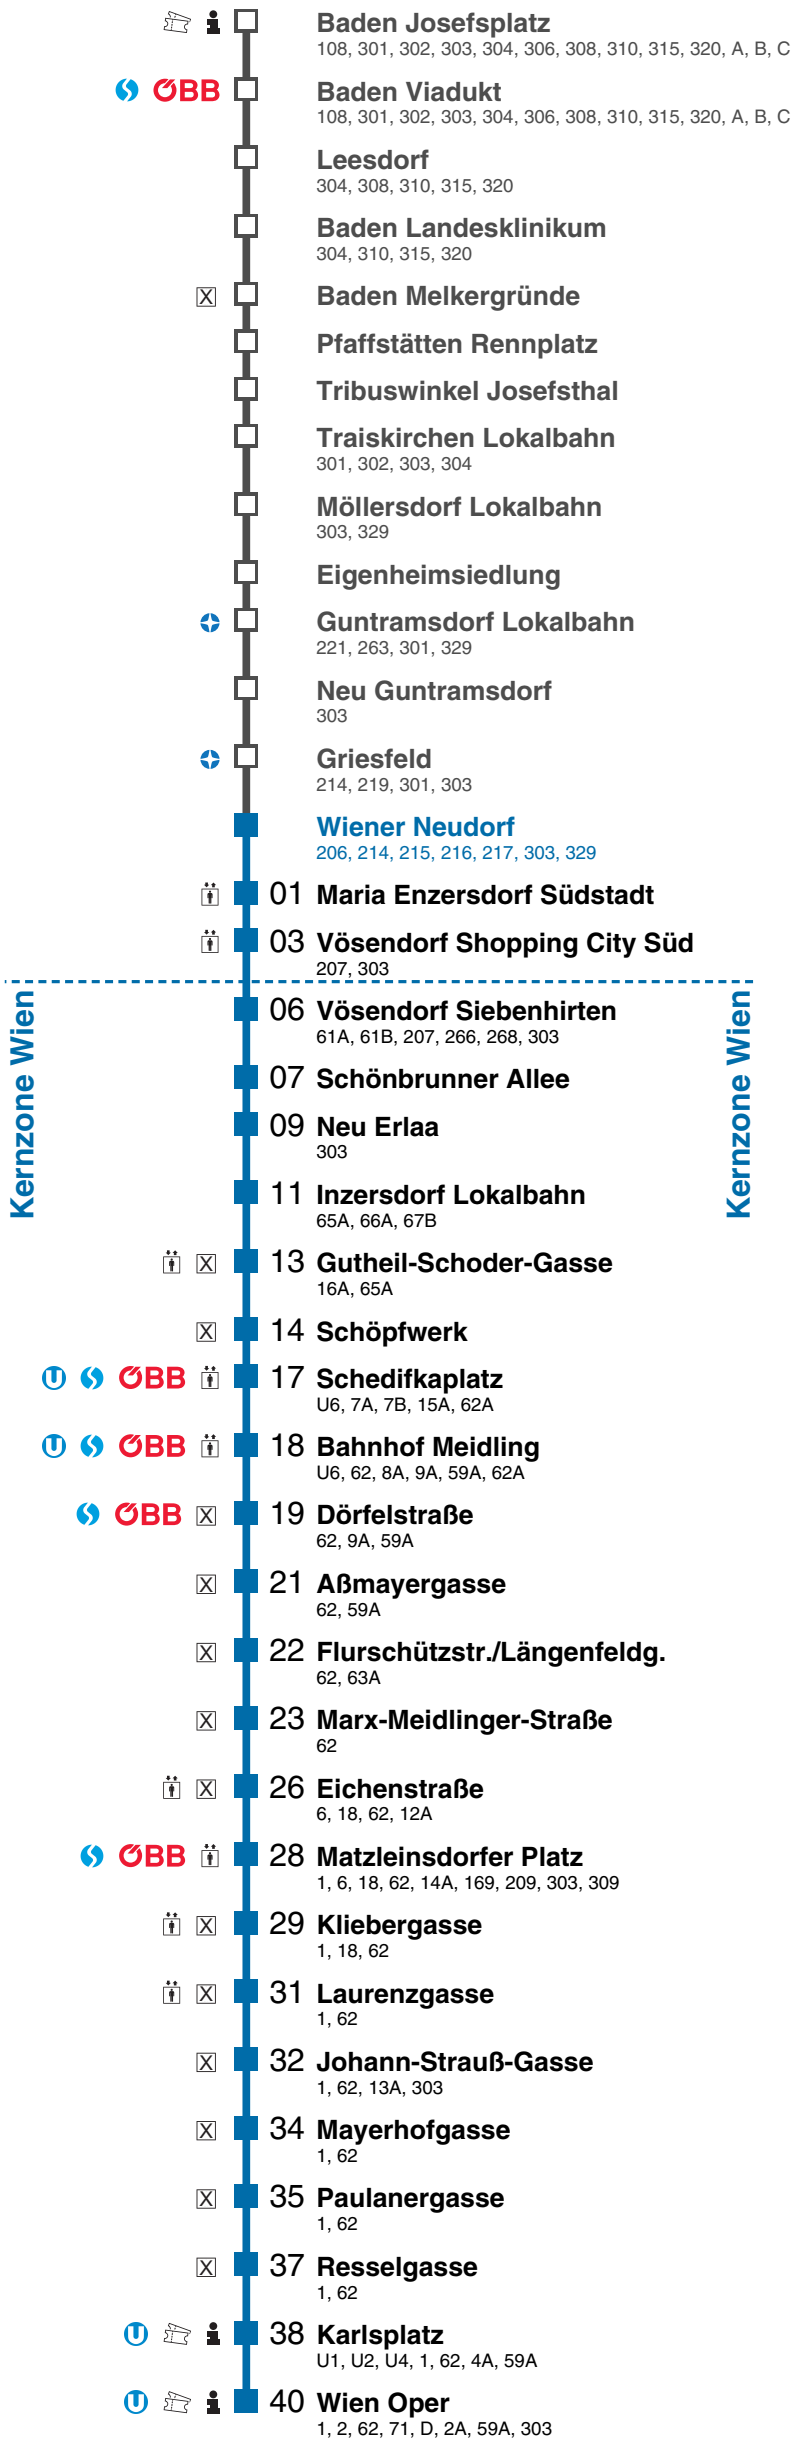

PARTNER IM

Echtzeitinfo

Montag - Freitag

5	11	18	26	33	41	52	56		
6	07	11	18	26	33	41	48	56	
7	03	11	18	26	33	41	45	49	56
8	03	11	18	26	33	41	48	56	
9	03	11	18	26	33	41	48	56	
10	03	11	18	26	33	41	48	56	
11	03	11	18	26	33	41	48	56	
12	03	11	18	26	33	41	48	56	
13	03	11	18	26	33	41	48	56	
14	03	11	18	26	33	41	48	56	
15	03	11	18	26	33	41	48	56	
16	03	11	18	26	33	41	48	56	
17	03	11	18	26	33	41	48	56	
18	03	11	18	26	33	41	48	56	
19	03	11	18	26	33	41	48	56	
20	03	11	18	26	33	41	48	56	
21	03	11	18	25	40	55			
22	10	25	40	55					
23	10	25	40	55					
0	10	40							
1	58								
2	28	58							
3	28	58							
4	28	58							