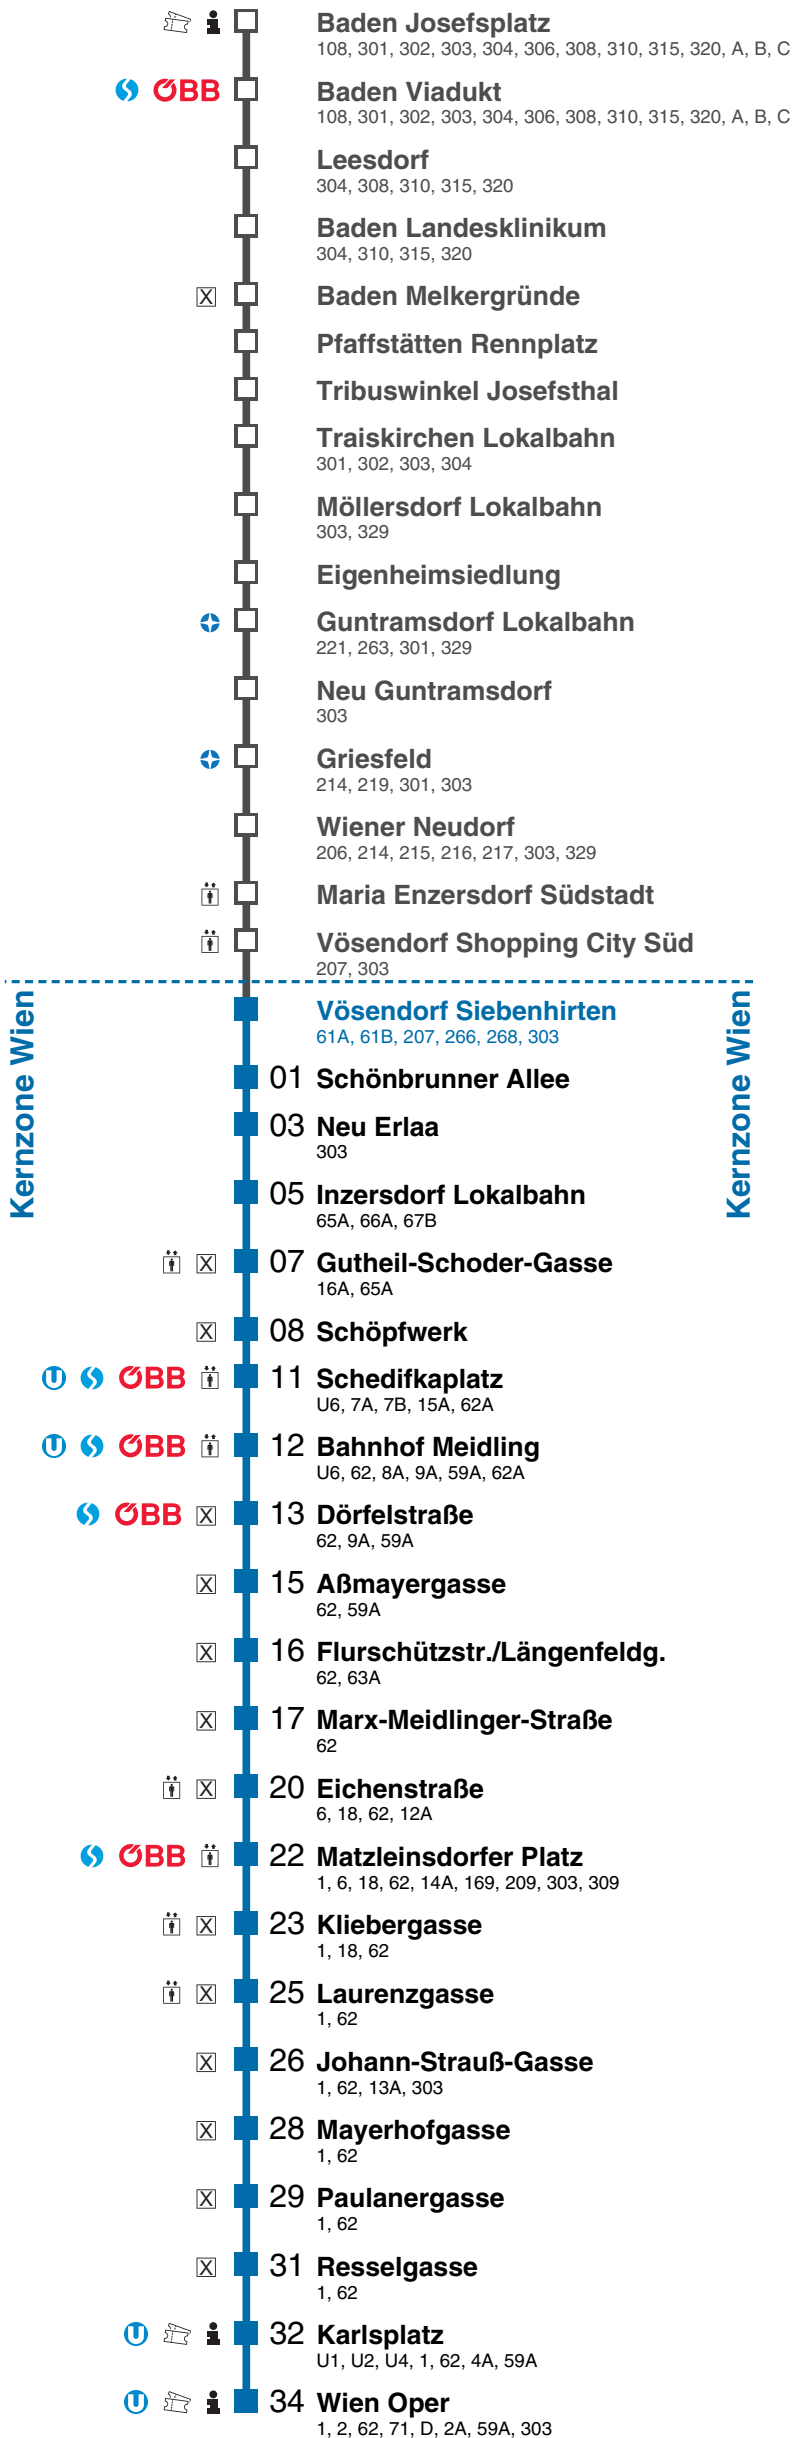

PARTNER IM

Echtzeitinfo

Vösendorf Siebenhirten

Fahrtrichtung Wien

Montag - Freitag

5	17	24	32	39	47	58			
6	02	13	17	24	32	39	47	54	
7	02	09	17	24	32	39	47	51	55
8	02	09	17	24	32	39	47	54	
9	02	09	17	24	32	39	47	54	
10	02	09	17	24	32	39	47	54	
11	02	09	17	24	32	39	47	54	
12	02	09	17	24	32	39	47	54	
13	02	09	17	24	32	39	47	54	
14	02	09	17	24	32	39	47	54	
15	02	09	17	24	32	39	47	54	
16	02	09	17	24	32	39	47	54	
17	02	09	17	24	32	39	47	54	
18	02	09	17	24	32	39	47	54	
19	02	09	17	24	32	39	47	54	
20	02	09	17	24	32	39	47	54	
21	02	09	17	24	31	46			
22	01	16	31	46					
23	01	16	31	46					
0	01	16	46						
1									
2	04	34							
3	04	34							
4	04	34							
5	04								