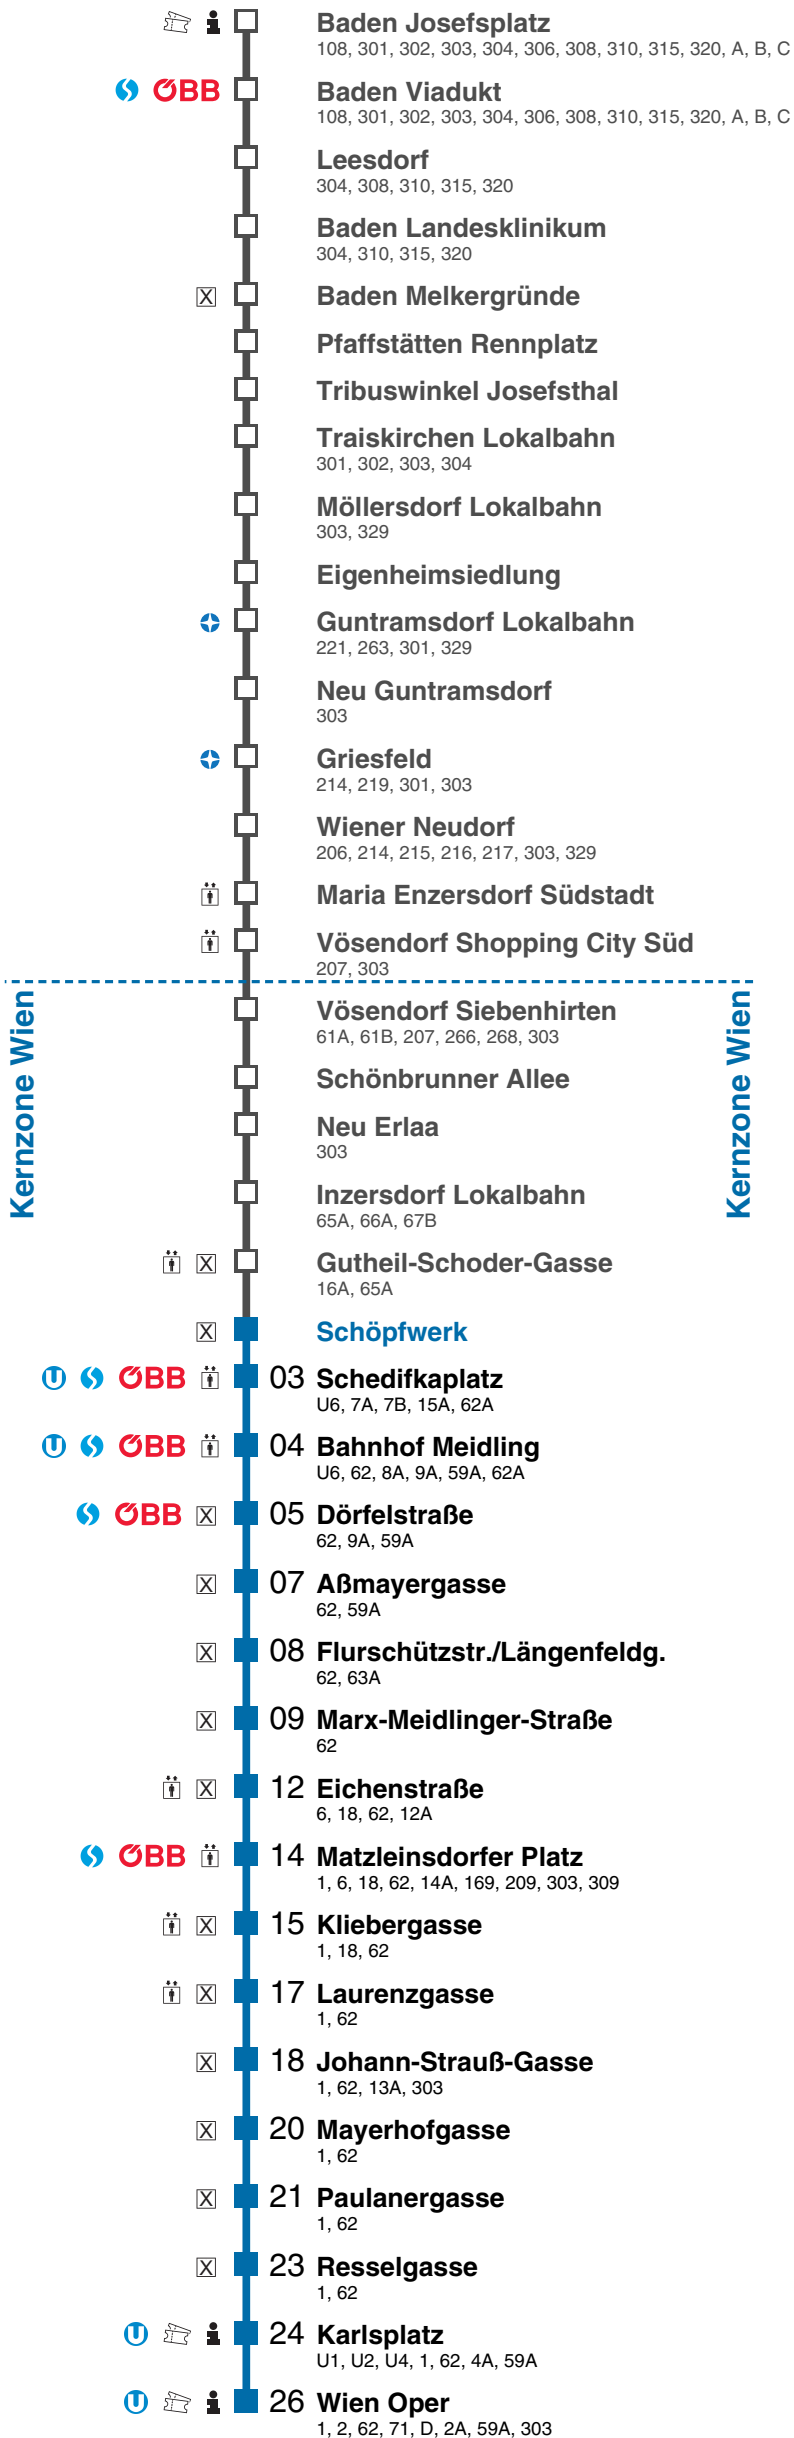

Montag - Freitag

4	34	42	49	53							
5	01	04	12	16	25	29	32	38	40	47	55
6	06	10	21	25	32	40	47	55			
7	02	10	17	25	32	40	47	55			
8	03	10	17	25	32	40	47	55			
9	02	10	17	25	32	40	47	55			
10	02	10	17	25	32	40	47	55			
11	02	10	17	25	32	40	47	55			
12	02	10	17	25	32	40	47	55			
13	02	10	17	25	32	40	47	55			
14	02	10	17	25	32	40	47	55			
15	02	10	17	25	32	40	47	55			
16	02	10	17	25	32	40	47	55			
17	02	10	17	25	32	40	47	55			
18	02	10	17	25	32	40	47	55			
19	02	10	17	25	32	40	47	55			
20	02	10	17	25	32	40	47	55			
21	02	10	17	25	32	39	54				
22	09	24	39	54							
23	09	24	39	54							
0	09	24	26	54	56						
1	12	42									
2	12	42									
3	12	42									
4	12	42									

Samstag

4	49									
5	04	09	19	24	34	39	54			
6	09	24	39	54						
7	09	16	24	39	54					
8	09	22	24	37	39	47	53	55		
9	02	08	10	17	23	25	32	40	47	55
10	02	10	17	25	32	40	47	55		
11	02	10	17	25	32	40	47	55		
12	02	10	17	25	32	40	47	55		
13	02	10	17	25	32	40	47	55		
14	02	10	17	25	32	40	47	55		
15	02	10	17	25	32	40	47	55		
16	02	10	17	25	32	40	47	55		
17	02	10	17	25	32	40	47	55		
18	02	10	17	25	32	40	47	55		
19	02	10	17	25	32	40	47	55		
20	02	10	17	25	32	40	47	55		
21	02	09	18	24	33	39	54			
22	09	24	39	54						
23	09	24	39	54						
0	09	26	56							
1	12	42								
2	12	42								
3	12	42								
4	12	42								

Sonn- und Feiertag

5	09	18	24	39	54
6	09	24	39	54	
7	09	24	39	54	
8	09	24	39	54	
9	09	24	39	54	
10	09	24	39	54	
11	09	24	39	54	
12	09	24	39	54	
13	09	24	39	54	
14	09	24	39	54	
15	09	24	39	54	
16	09	24	39	54	
17	09	24	39	54	
18	09	24	39	54	
19	09	24	39	54	
20	09	24	39	54	
21	09	24	39	54	
22	09	24	39	54	
23	09	24	39	54	
0	24	26	54	56	
1	12	42			
2	12	42			
3	12	42			
4	12	42			

Regionalbusse verkehren am 24. und 31. Dezember wie an Samstagen
Montag bis Donnerstag und nicht vor Feiertagen bis Aßmayergasse
Freitag und vor Feiertagen bis Aßmayergasse
Freitag und vor Feiertagen
vor Feiertagen und am 25., 26.12.2025 und 1.5. und 15.8.2026
bis Aßmayergasse
= easymobil-Station = Information = Kassa = Aufzug = Zug hält nur bei Bedarf
Unsere aktuellen Beförderungsbedingungen unter wlb.at/befoerderung
Gültig ab 14.12.2025

PARTNER IM

Echtzeitinfo