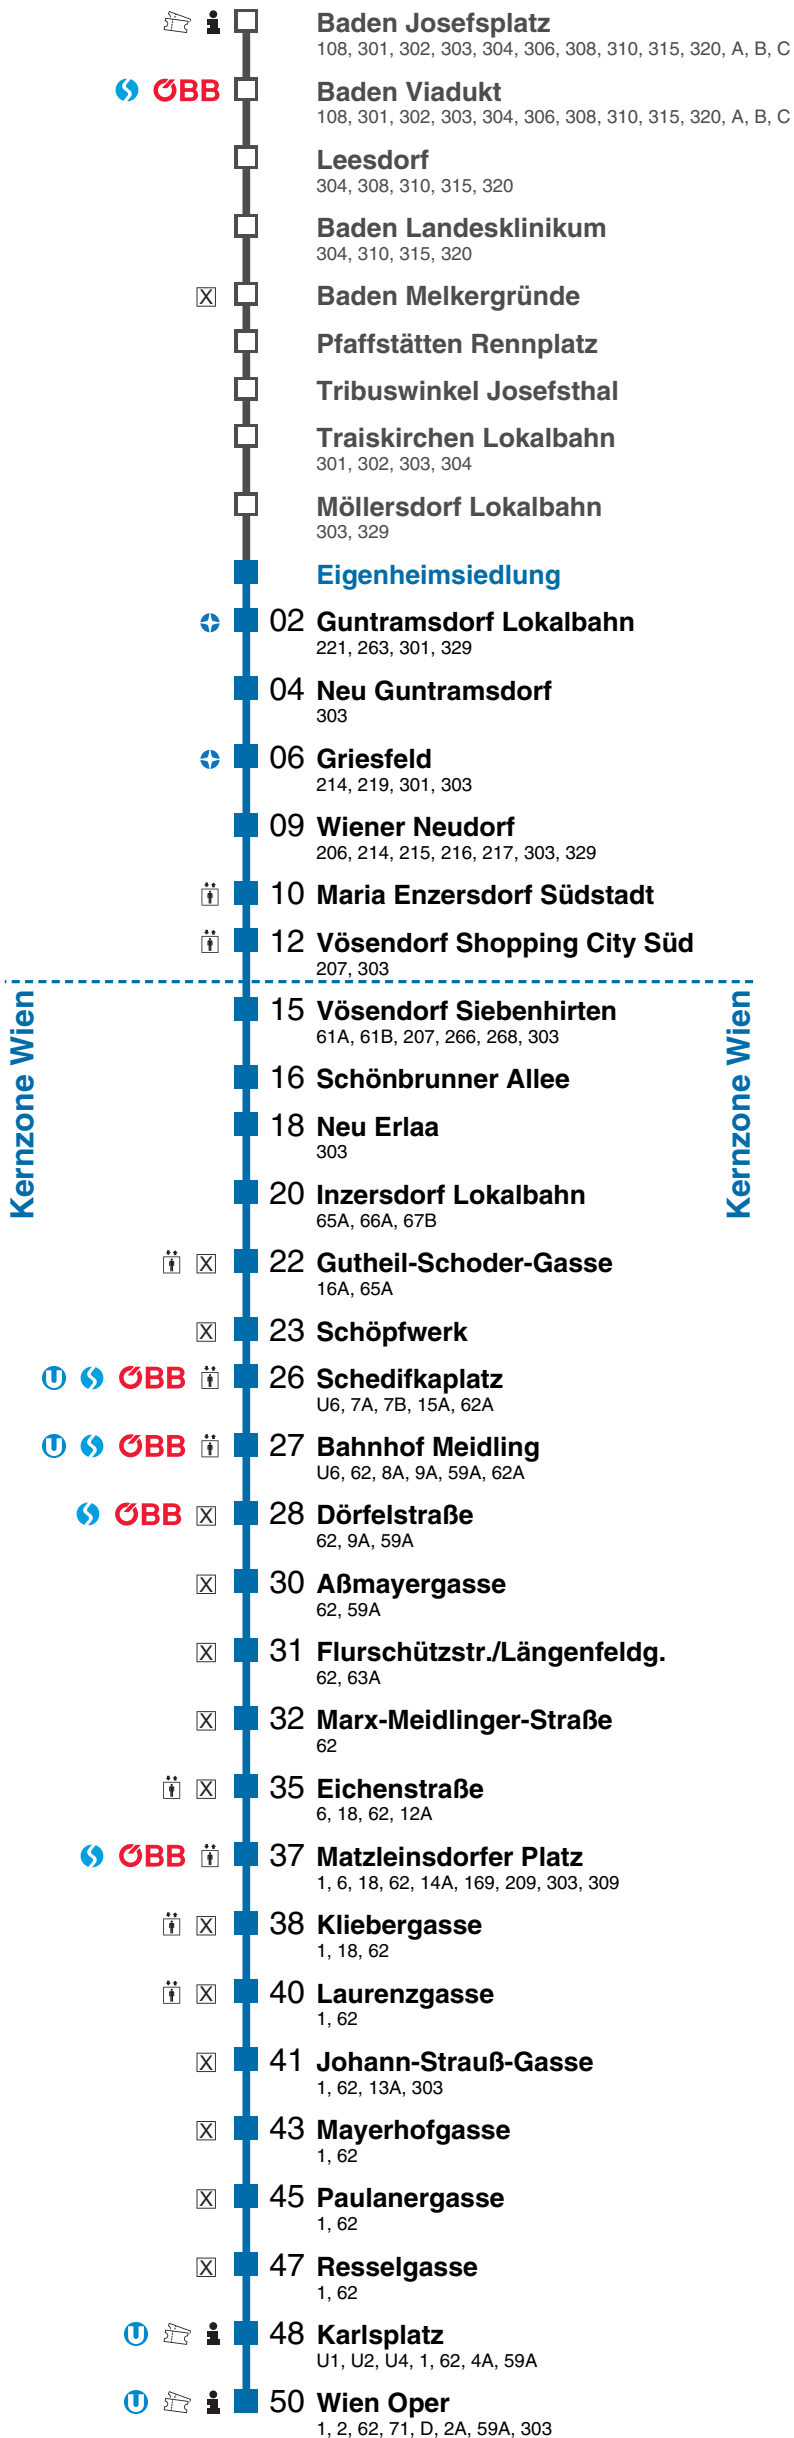

Montag - Freitag

5	01	08	16	23	31	42	46	57
6	01	16	31	38	46	53		
7	01	16	31	39	46			
8	01	16	31	46				
9	01	16	31	46				
10	01	16	31	46				
11	01	16	31	46				
12	01	16	31	46				
13	01	16	31	46				
14	01	16	31	46				
15	01	16	31	46				
16	01	16	31	46				
17	01	16	31	46				
18	01	16	31	46				
19	01	16	31	46				
20	01	16	31	46				
21	01	16	31	46				
22	01	16	31	46				
23	01	16	31	46				
0	01	31						

Samstag

4	46							
5	01	16	31	46				
6	01	16	31	46	53			
7	01	16	31	46				
8	01	16	31	46				
9	01	16	31	46				
10	01	16	31	46				
11	01	16	31	46				
12	01	16	31	46				
13	01	16	31	46				
14	01	16	31	46				
15	01	16	31	46				
16	01	16	31	46				
17	01	16	31	46				
18	01	16	31	46				
19	01	16	31	46				
20	01	16	31	46				
21	01	16	31	46				
22	01	16	31	46				
23	01	16	31	46				
0	01	31						

Sonn- und Feiertag

5	16	46						
6	01	16	31	46				
7	01	16	31	46				
8	01	16	31	46				
9	01	16	31	46				
10	01	16	31	46				
11	01	16	31	46				
12	01	16	31	46				
13	01	16	31	46				
14	01	16	31	46				
15	01	16	31	46				
16	01	16	31	46				
17	01	16	31	46				
18	01	16	31	46				
19	01	16	31	46				
20	01	16	31	46				
21	01	16	31	46				
22	01	16	31	46				
23	01	16	31					
0	01	01	31	31				

Regionalbusse verkehren am 24. und 31. Dezember wie an Samstagen
vor Feiertagen und am 25., 26.12.2025 und 1.5. und 15.8.2026 bis Inzersdorf Lokalbahn

Freitag und vor Feiertagen bis Inzersdorf Lokalbahn Montag bis Donnerstag und nicht vor Feiertagen bis Aßmayergasse

Freitag und vor Feiertagen bis Aßmayergasse
bis Inzersdorf Lokalbahn
bis Aßmayergasse

☉ = easymobil-Station ⓘ = Information 🏠 = Kassa 🚶 = Aufzug ☒ = Zug hält nur bei Bedarf
Unsere aktuellen Beförderungsbedingungen unter wlb.at/befoerderung
Gültig ab 14.12.2025

PARTNER IM

Echtzeitinfo