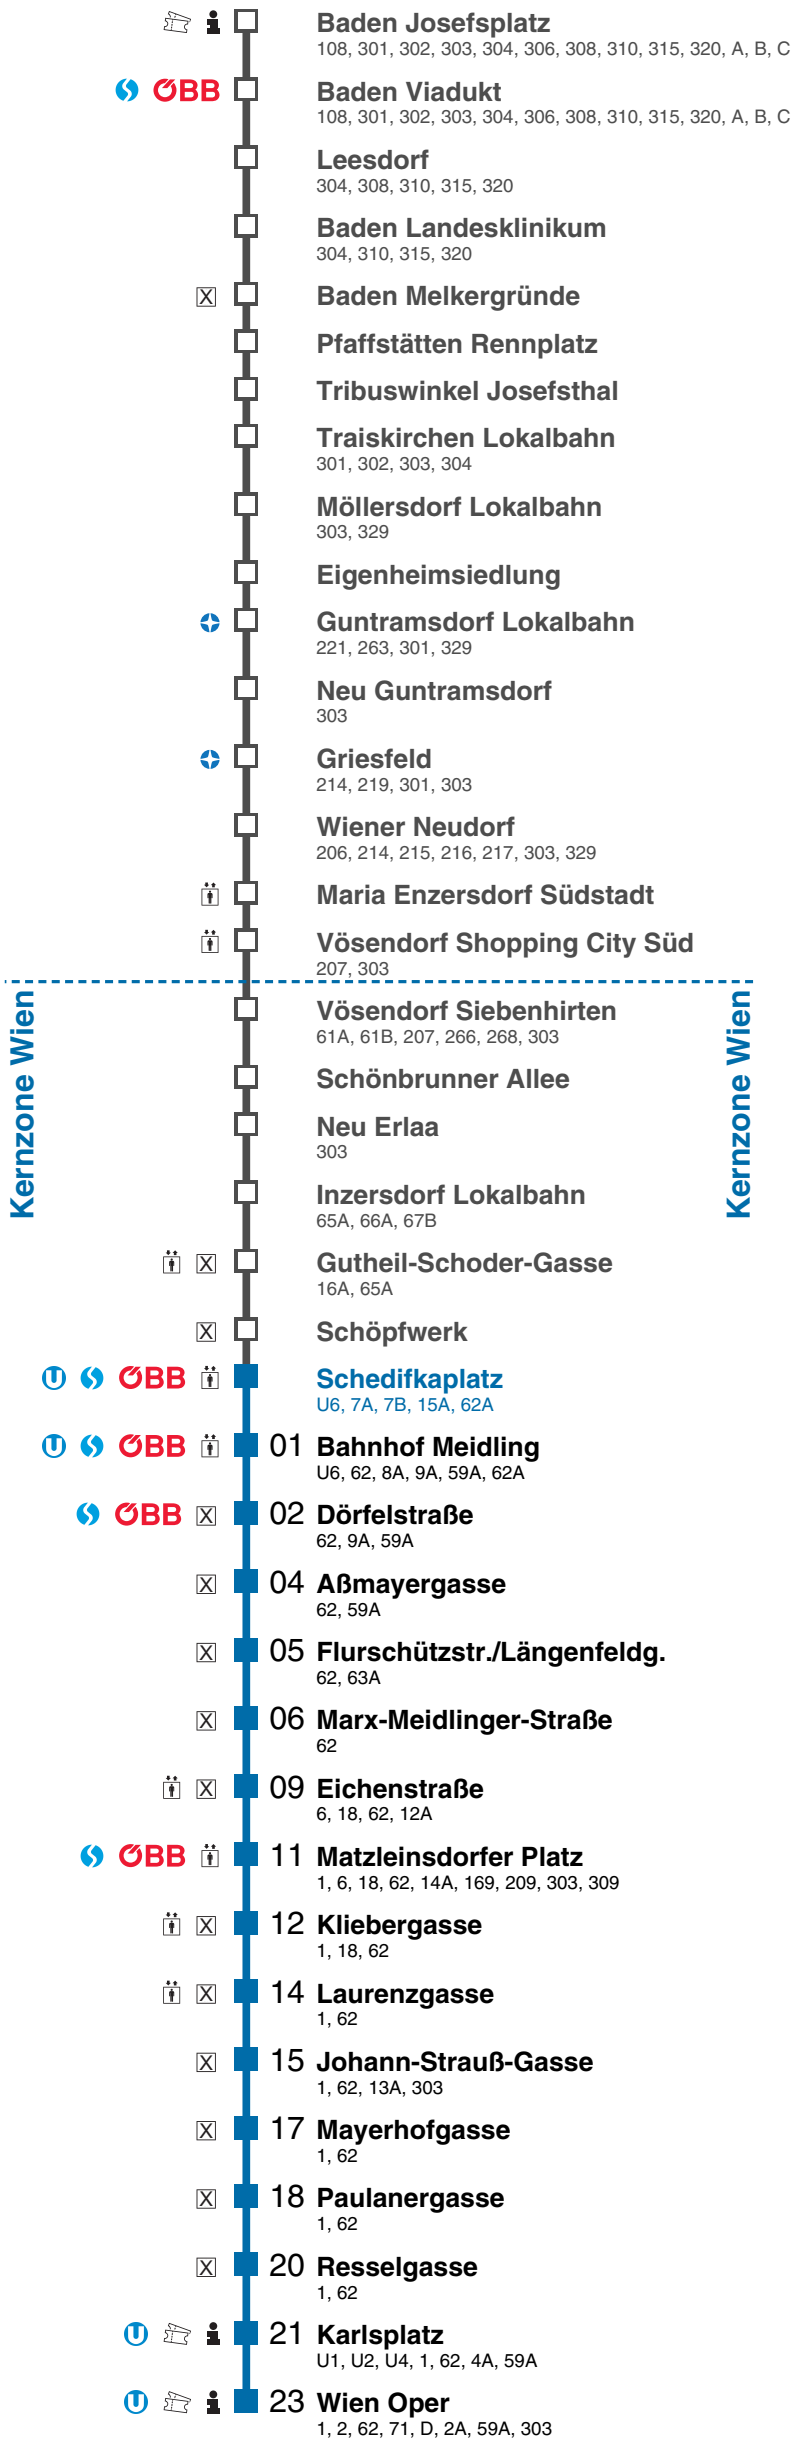

PARTNER IM

Echtzeitinfo

Schedifkaplatz

Fahrtrichtung Wien

Montag - Freitag

4	37	45	52	56							
5	04	07	15	19	28	32	35	41	43	50	58
6	09	13	24	28	35	43	50	58			
7	05	13	20	28	35	43	50	58			
8	06	13	20	28	35	43	50	58			
9	05	13	20	28	35	43	50	58			
10	05	13	20	28	35	43	50	58			
11	05	13	20	28	35	43	50	58			
12	05	13	20	28	35	43	50	58			
13	05	13	20	28	35	43	50	58			
14	05	13	20	28	35	43	50	58			
15	05	13	20	28	35	43	50	58			
16	05	13	20	28	35	43	50	58			
17	05	13	20	28	35	43	50	58			
18	05	13	20	28	35	43	50	58			
19	05	13	20	28	35	43	50	58			
20	05	13	20	28	35	43	50	58			
21	05	13	20	28	35	42	57				
22	12	27	42	57							
23	12	27	42	57							
0	12	27	28	57	58						
1	18	48									
2	18	48									
3	18	48									
4	18	48									