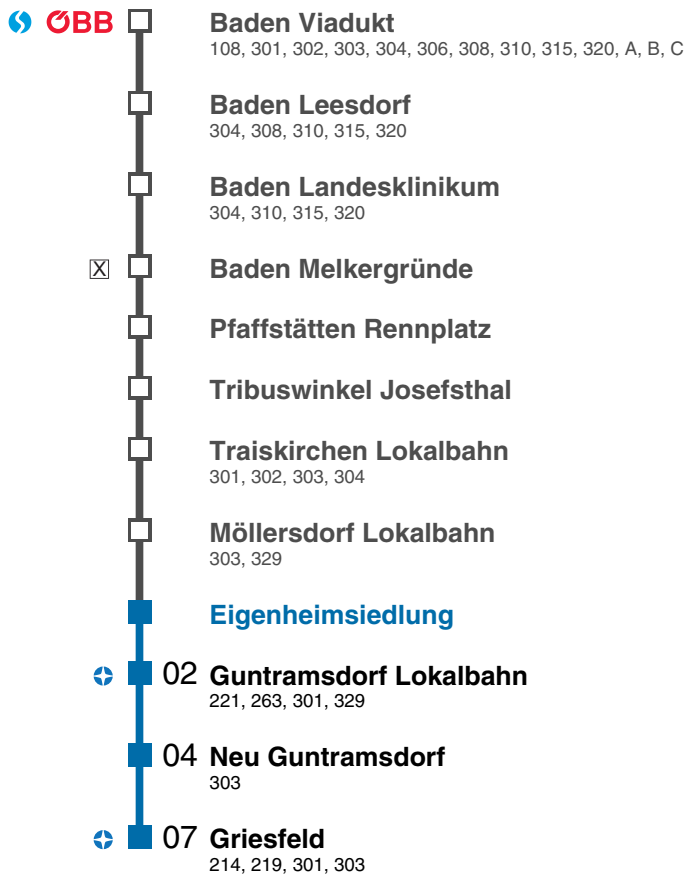

Möllersdorf Lokalbahn

Fahrtrichtung Wiener Neudorf

 **Badner Bahn**

Samstag

4	21	36	51	
5	06	21	36	51
6	06	21	36	51
7	06	21	36	51
8	06	21	35	51
9	06	21	36	51
10	06	21	36	51
11	06	21	36	51
12	06	21	36	51
13	06	21	36	51
14	06	21	36	51
15	06	21	36	51
16	06	21	36	51
17	06	21	36	51
18	06	21	36	51
19	06	21	36	51
20	06	21	36	51
21	06	21	36	51
22	06	21	36	51
23	06	21	36	51
0	06	21	36	51
1	06			

Fahrschein per App? **easymobil.**

Eigenheimsiedlung

Fahrtrichtung Wiener Neudorf

Samstag

4	23	38	53	
5	08	23	38	53
6	08	23	38	53
7	08	23	38	53
8	08	23	37	53
9	08	23	38	53
10	08	23	38	53
11	08	23	38	53
12	08	23	38	53
13	08	23	38	53
14	08	23	38	53
15	08	23	38	53
16	08	23	38	53
17	08	23	38	53
18	08	23	38	53
19	08	23	38	53
20	08	23	38	53
21	08	23	38	53
22	08	23	38	53
23	08	23	38	53
0	08	23	38	53
1	08			