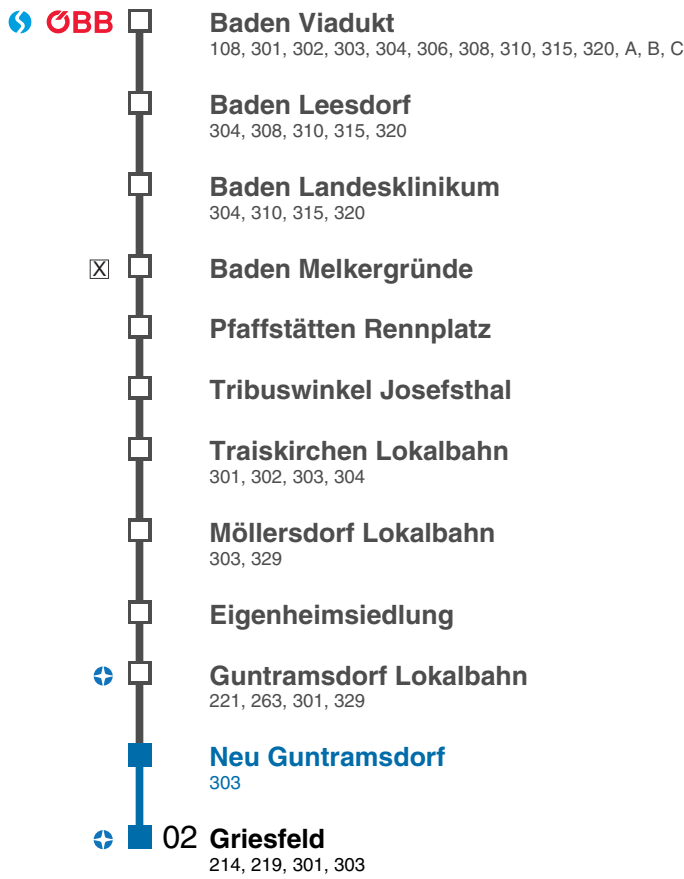

Möllersdorf Lokalbahn

Fahrtrichtung Wiener Neudorf

 **Badner Bahn**

Samstag

4	21	36	51	
5	06	21	36	51
6	06	21	36	51
7	06	21	36	51
8	06	21	35	51
9	06	21	36	51
10	06	21	36	51
11	06	21	36	51
12	06	21	36	51
13	06	21	36	51
14	06	21	36	51
15	06	21	36	51
16	06	21	36	51
17	06	21	36	51
18	06	21	36	51
19	06	21	36	51
20	06	21	36	51
21	06	21	36	51
22	06	21	36	51
23	06	21	36	51
0	06	21	36	51
1	06			

Neu Guntramsdorf

Fahrtrichtung Wiener Neudorf

Samstag

4	28	43	58	
5	13	28	43	58
6	13	28	43	58
7	13	28	43	58
8	13	28	42	58
9	13	28	43	58
10	13	28	43	58
11	13	28	43	58
12	13	28	43	58
13	13	28	43	58
14	13	28	43	58
15	13	28	43	58
16	13	28	43	58
17	13	28	43	58
18	13	28	43	58
19	13	28	43	58
20	13	28	43	58
21	13	28	43	58
22	13	28	43	58
23	13	28	43	58
0	13	28	43	58
1	13			