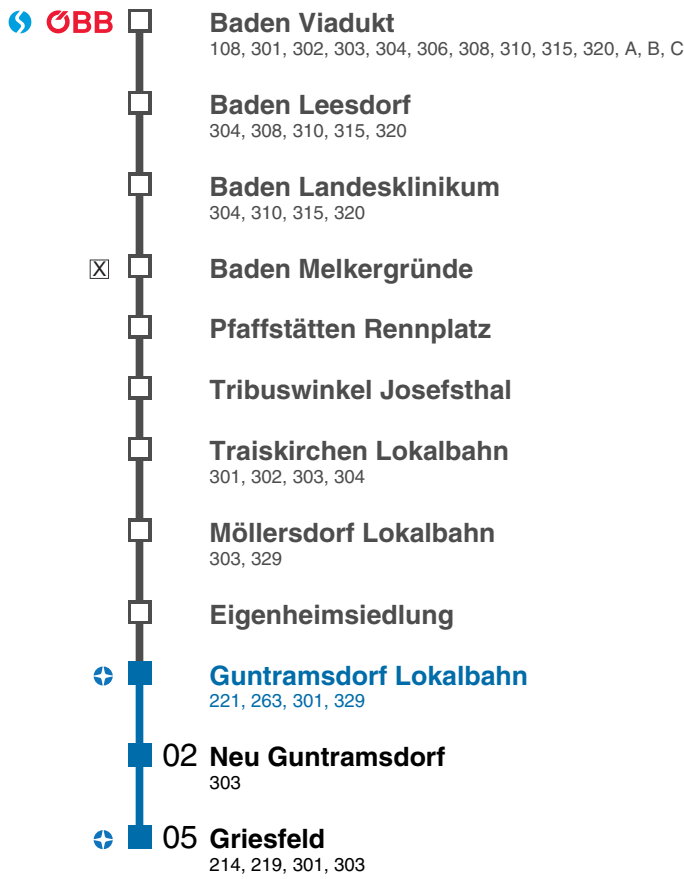

Möllersdorf Lokalbahn

Fahrtrichtung Wiener Neudorf

 **Badner Bahn**

Samstag

4	21	36	51	
5	06	21	36	51
6	06	21	36	51
7	06	21	36	51
8	06	21	35	51
9	06	21	36	51
10	06	21	36	51
11	06	21	36	51
12	06	21	36	51
13	06	21	36	51
14	06	21	36	51
15	06	21	36	51
16	06	21	36	51
17	06	21	36	51
18	06	21	36	51
19	06	21	36	51
20	06	21	36	51
21	06	21	36	51
22	06	21	36	51
23	06	21	36	51
0	06	21	36	51
1	06			

Guntramsdorf Lokalbahn

Fahrtrichtung Wiener Neudorf

Samstag

4	25	40	55	
5	10	25	40	55
6	10	25	40	55
7	10	25	40	55
8	10	25	39	55
9	10	25	40	55
10	10	25	40	55
11	10	25	40	55
12	10	25	40	55
13	10	25	40	55
14	10	25	40	55
15	10	25	40	55
16	10	25	40	55
17	10	25	40	55
18	10	25	40	55
19	10	25	40	55
20	10	25	40	55
21	10	25	40	55
22	10	25	40	55
23	10	25	40	55
0	10	25	40	55
1	10			