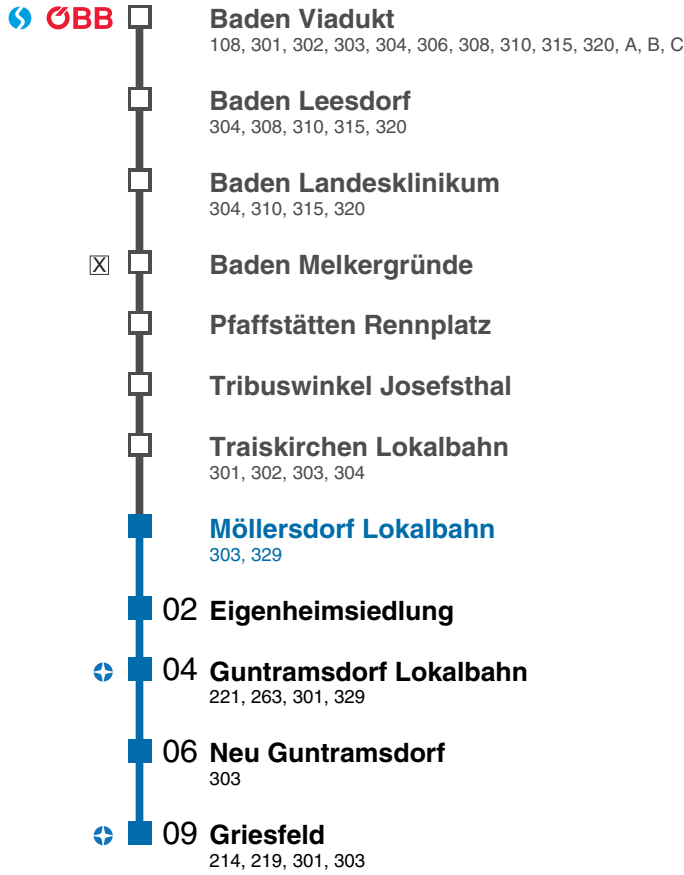

Regionalbusse verkehren am 24. und 31. Dezember wie an Samstagen

☒ = easymobil-Station ⓘ = Information 🏠 = Kassa 🚶 = Aufzug ☒ = Zug hält nur bei Bedarf

Unsere aktuellen Beförderungsbedingungen unter wlb.at/befoerderung

Gültig von 01.05.2026 bis 03.05.2026

PARTNER IM

Echtzeitinfo

kundenservice@wlb.at +43 190444 www.wlb.at

📱 badnerbahn 📱 badner_bahn 📱 wiener_lokalbahnen 📱 wienerlokalbahnen

Fahrschein per App? **easymobil.**

Möllersdorf Lokalbahn

Fahrtrichtung Wiener Neudorf

 **Badner Bahn**

Samstag

4	21	36	51	
5	06	21	36	51
6	06	21	36	51
7	06	21	36	51
8	06	21	35	51
9	06	21	36	51
10	06	21	36	51
11	06	21	36	51
12	06	21	36	51
13	06	21	36	51
14	06	21	36	51
15	06	21	36	51
16	06	21	36	51
17	06	21	36	51
18	06	21	36	51
19	06	21	36	51
20	06	21	36	51
21	06	21	36	51
22	06	21	36	51
23	06	21	36	51
0	06	21	36	51
1	06			