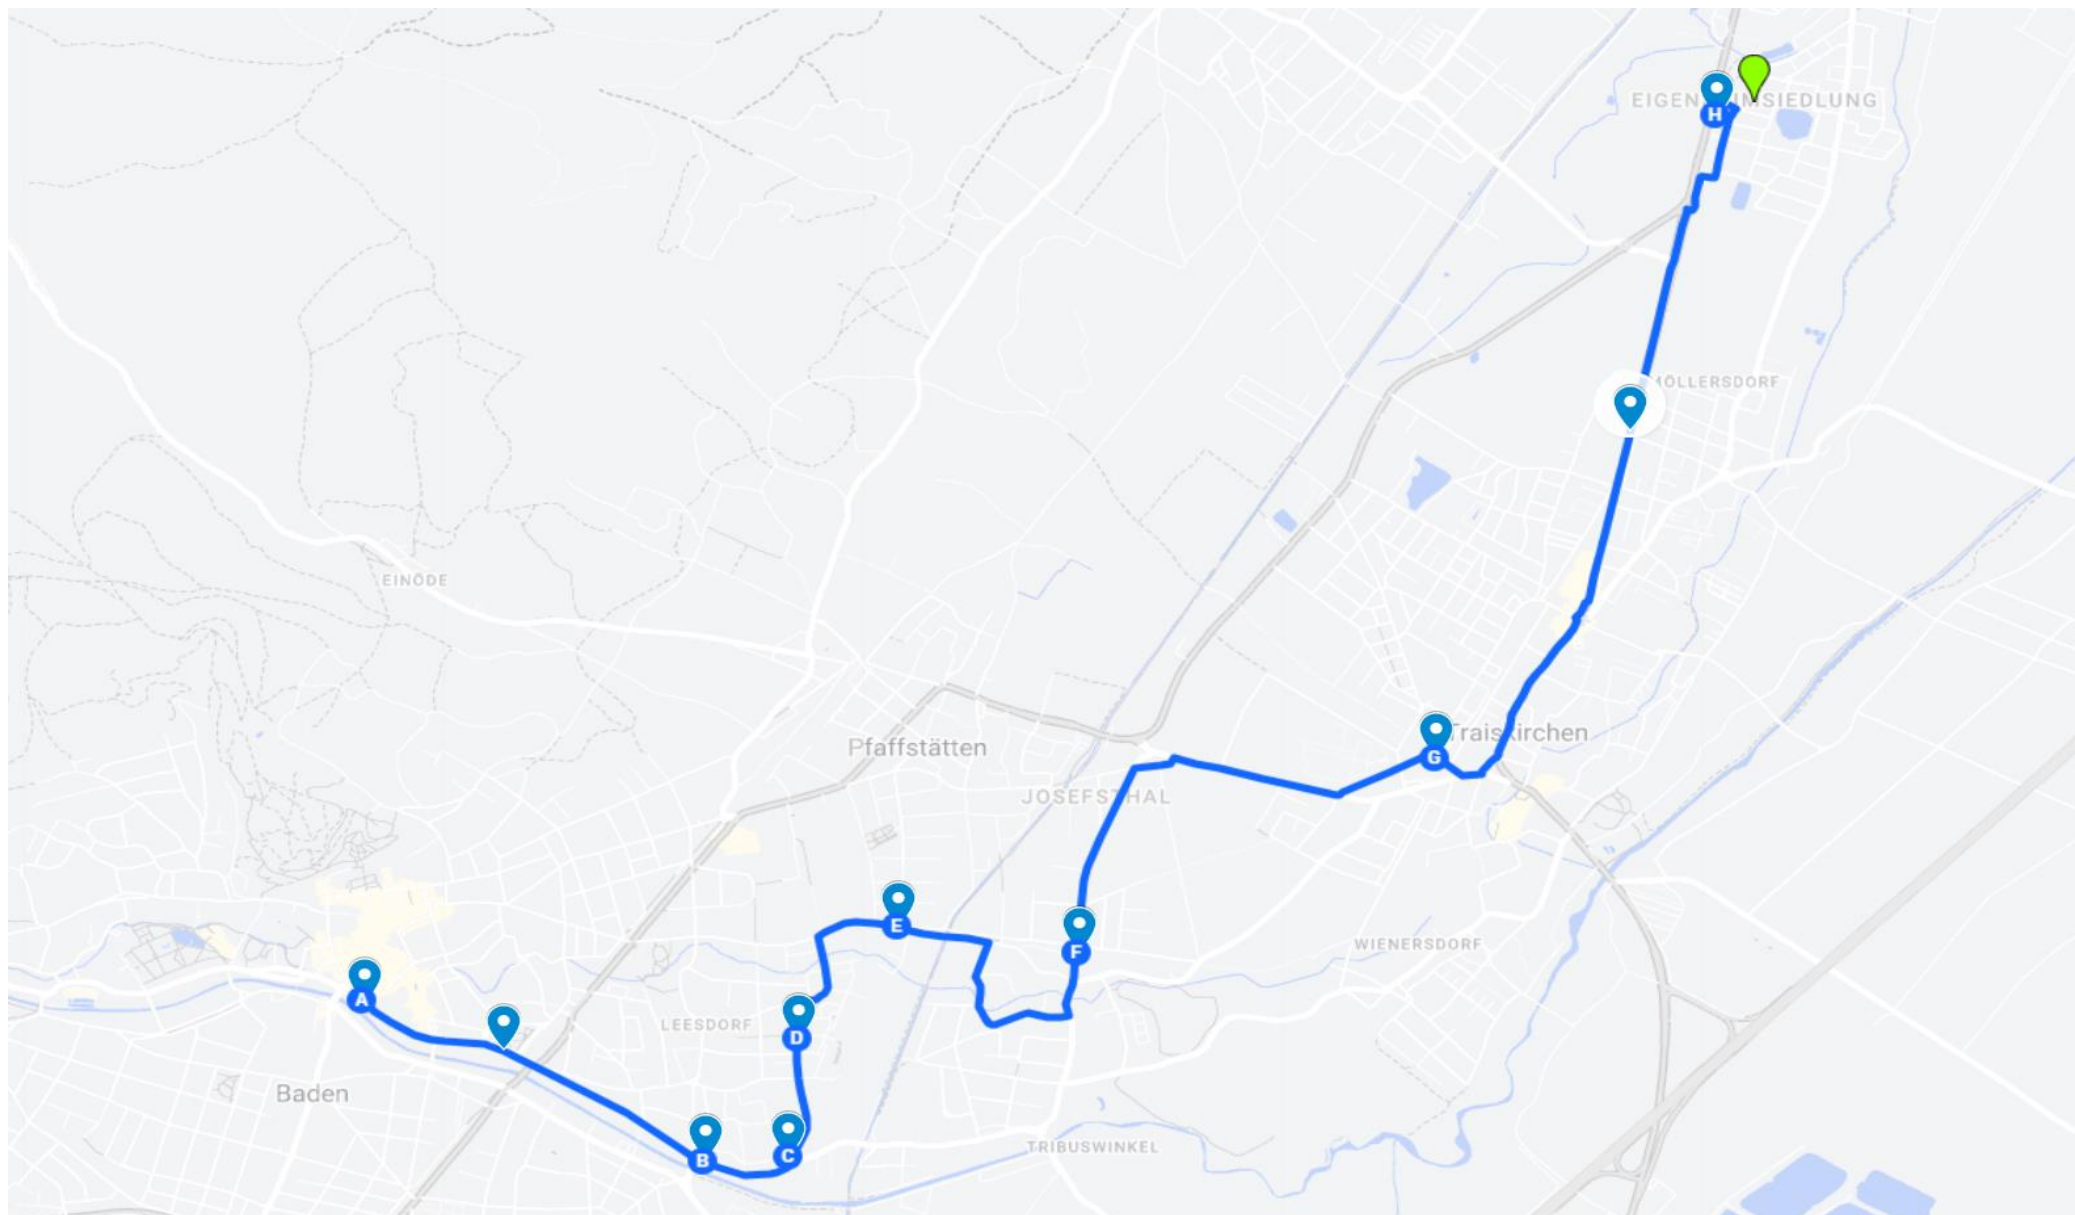

Schienerersatzverkehr

Baden Josefsplatz - Eigenheimsiedlung

Schienerersatzverkehr

Eigenheimsiedlung – Baden Josefsplatz

Eigenheimsiedlung

Möllersdorf

Traiskirchen Lokalbahn

Tribuswinkel

Pfaffstätten, Rennplatz (Mühlgasse 14)

Baden Melkergründe (Dr.-Julius-Hahn-Straße 8)

Baden Landeskrinikum (Dr.-Julius-Hahn-StraÙe ggü. Landeskrinikum)

Baden Leesdorf (Waltersdorfer StraÙe 55)

Baden Viadukt (Conrad von Hötendorf-Platz ggü. 3)

Baden Josefsplatz (Josefsplatz ggü. 9)

Baden Josefsplatz (Josefsplatz 9)

Baden Viadukt (Waltersdorfer Straße 24)

Baden Leesdorf (Waltersdorfer Straße 36)

Baden Landesklub (Waltersdorfer Straße 40)

Baden Melkergründe (Dr.-Julius-Hahn-Straße 17)

Pfaffstätten, Rennplatz (Mühlgasse 14)

Tribuswinkel

Traiskirchen Lokalbahn

Möllersdorf

Eigenheimsiedlung