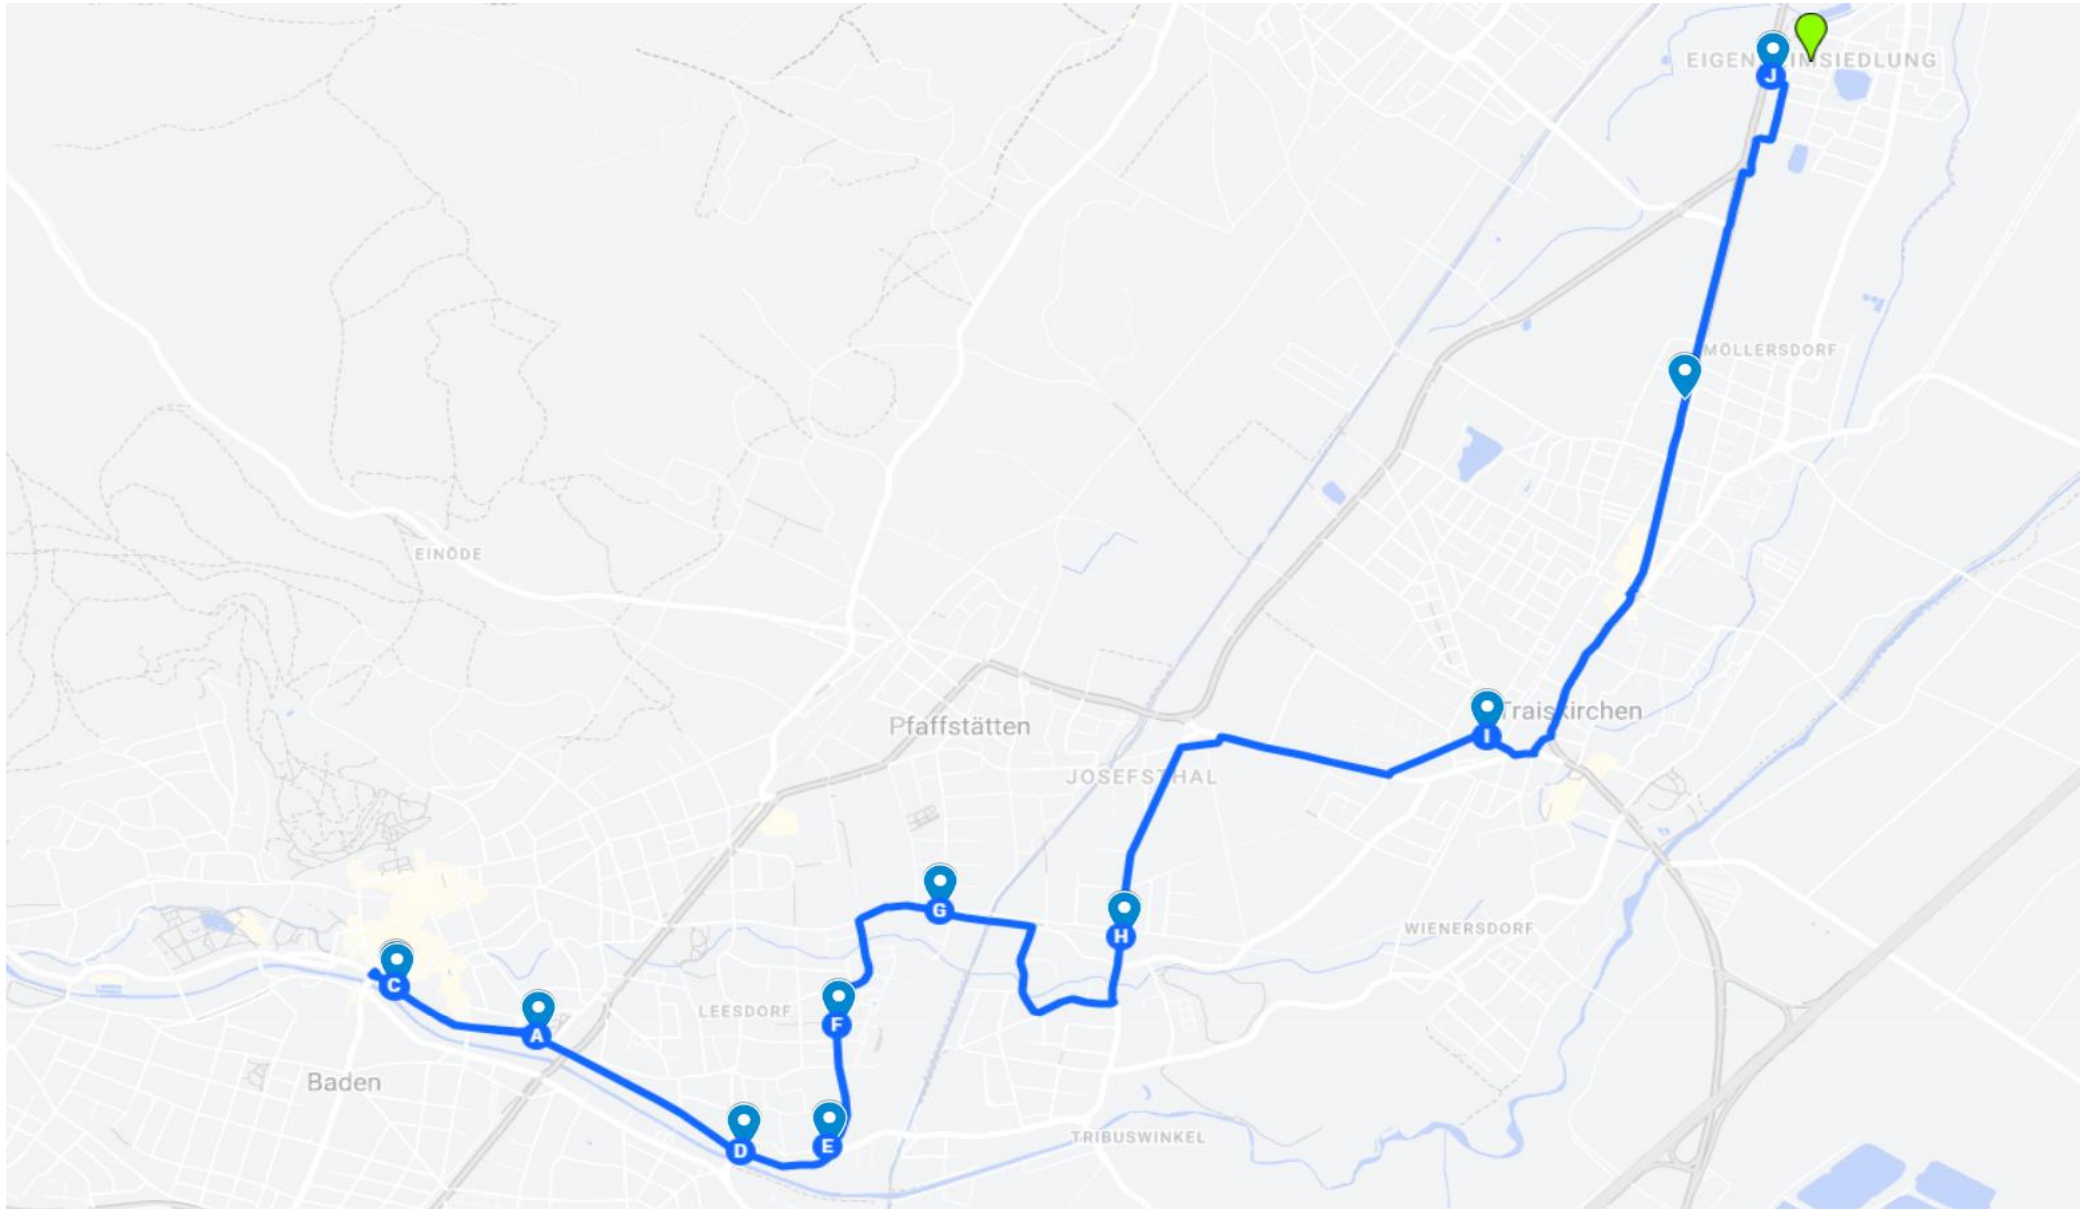

Schienerersatzverkehr

Baden Josefsplatz - Eigenheimsiedlung

Schienerersatzverkehr

Eigenheimsiedlung – Baden Josefsplatz

Eigenheimsiedlung

Möllersdorf

Traiskirchen Lokalbahn

Tribuswinkel

Pfaffstätten, Rennplatz (Mühlgasse 14)

Baden Melkergründe (Dr.-Julius-Hahn-Straße 8)

Baden Landeskrinikum (Dr.-Julius-Hahn-StraÙe ggü. Landeskrinikum)

Baden Leesdorf (Waltersdorfer StraÙe 55)

Baden Viadukt (Conrad von Hötendorf-Platz ggü. 3)

Baden Josefsplatz (Josefsplatz ggü. 9)

Baden Josefsplatz (Josefsplatz 9)

Baden Viadukt (Waltersdorfer Straße 24)

Baden Leesdorf (Waltersdorfer Straße 36)

Baden Landesklub (Waltersdorfer Straße 40)

Baden Melkergründe (Dr.-Julius-Hahn-Straße 17)

Pfaffstätten, Rennplatz (Mühlgasse 14)

Tribuswinkel

Traiskirchen Lokalbahn

Möllersdorf

Eigenheimsiedlung