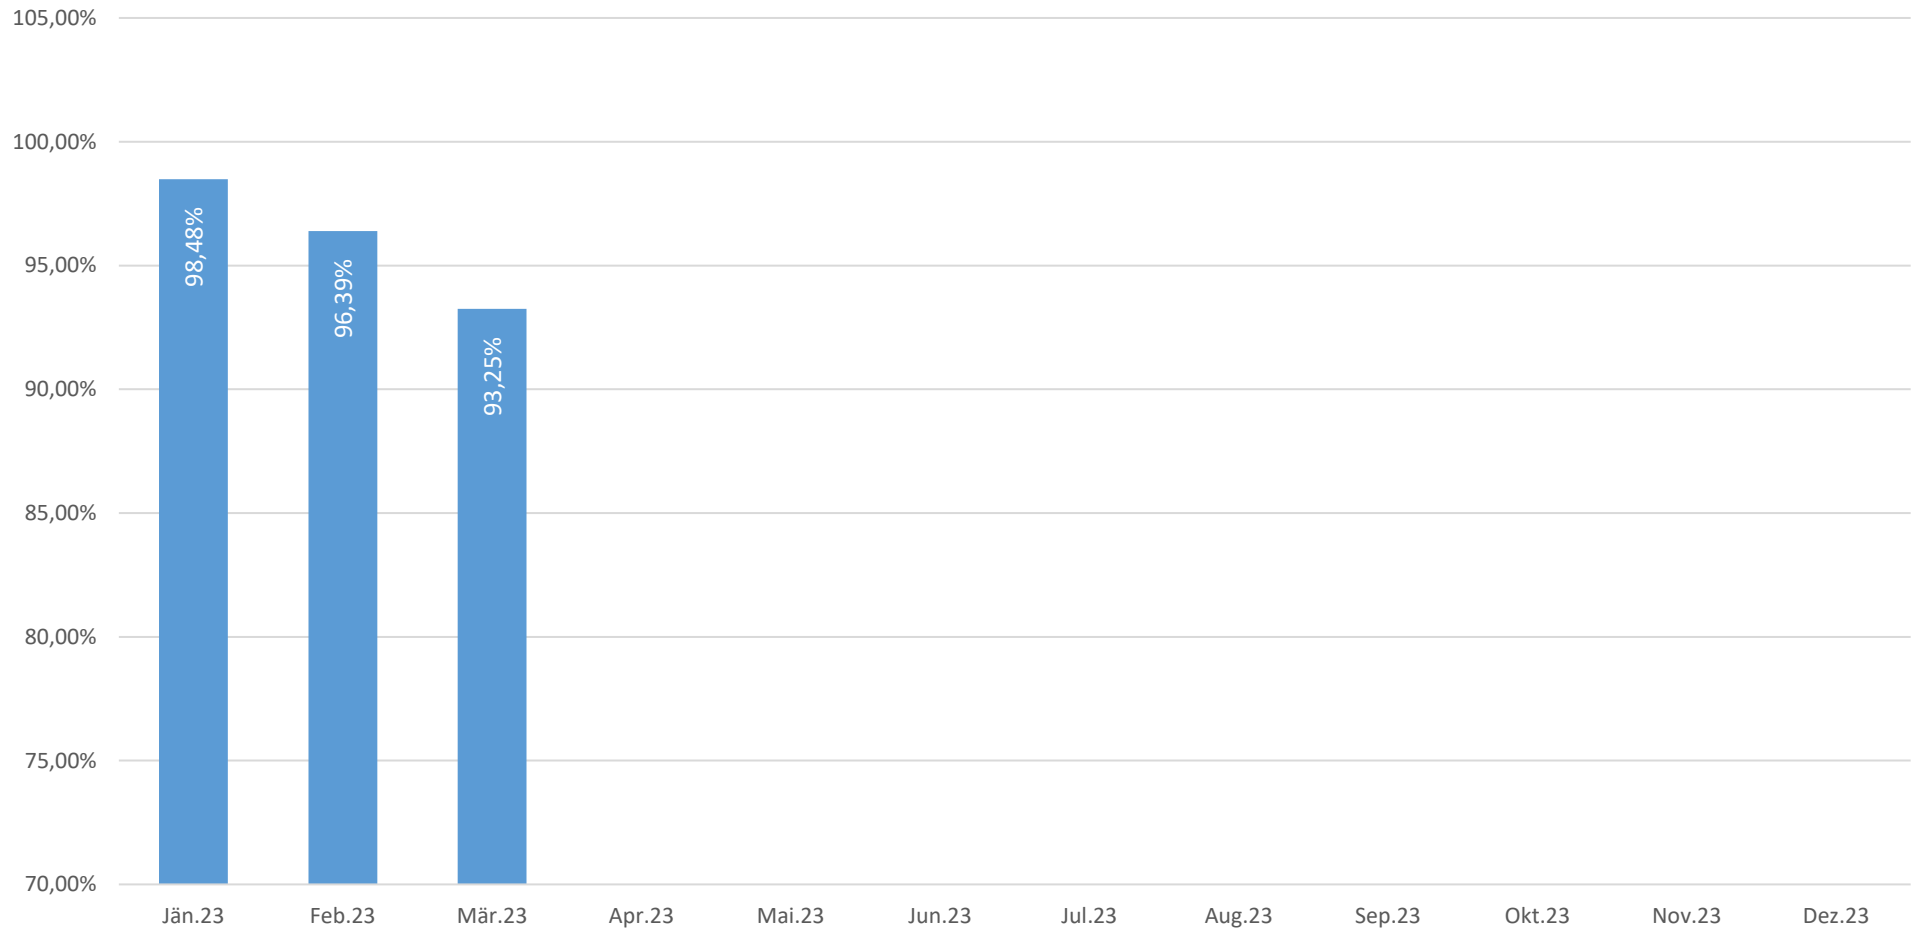

Pünktlichkeitsstatistik 2023

Pünktlichkeitswerte für den Abschnitt: Schedifkaplatz – Baden Landeskrinikum