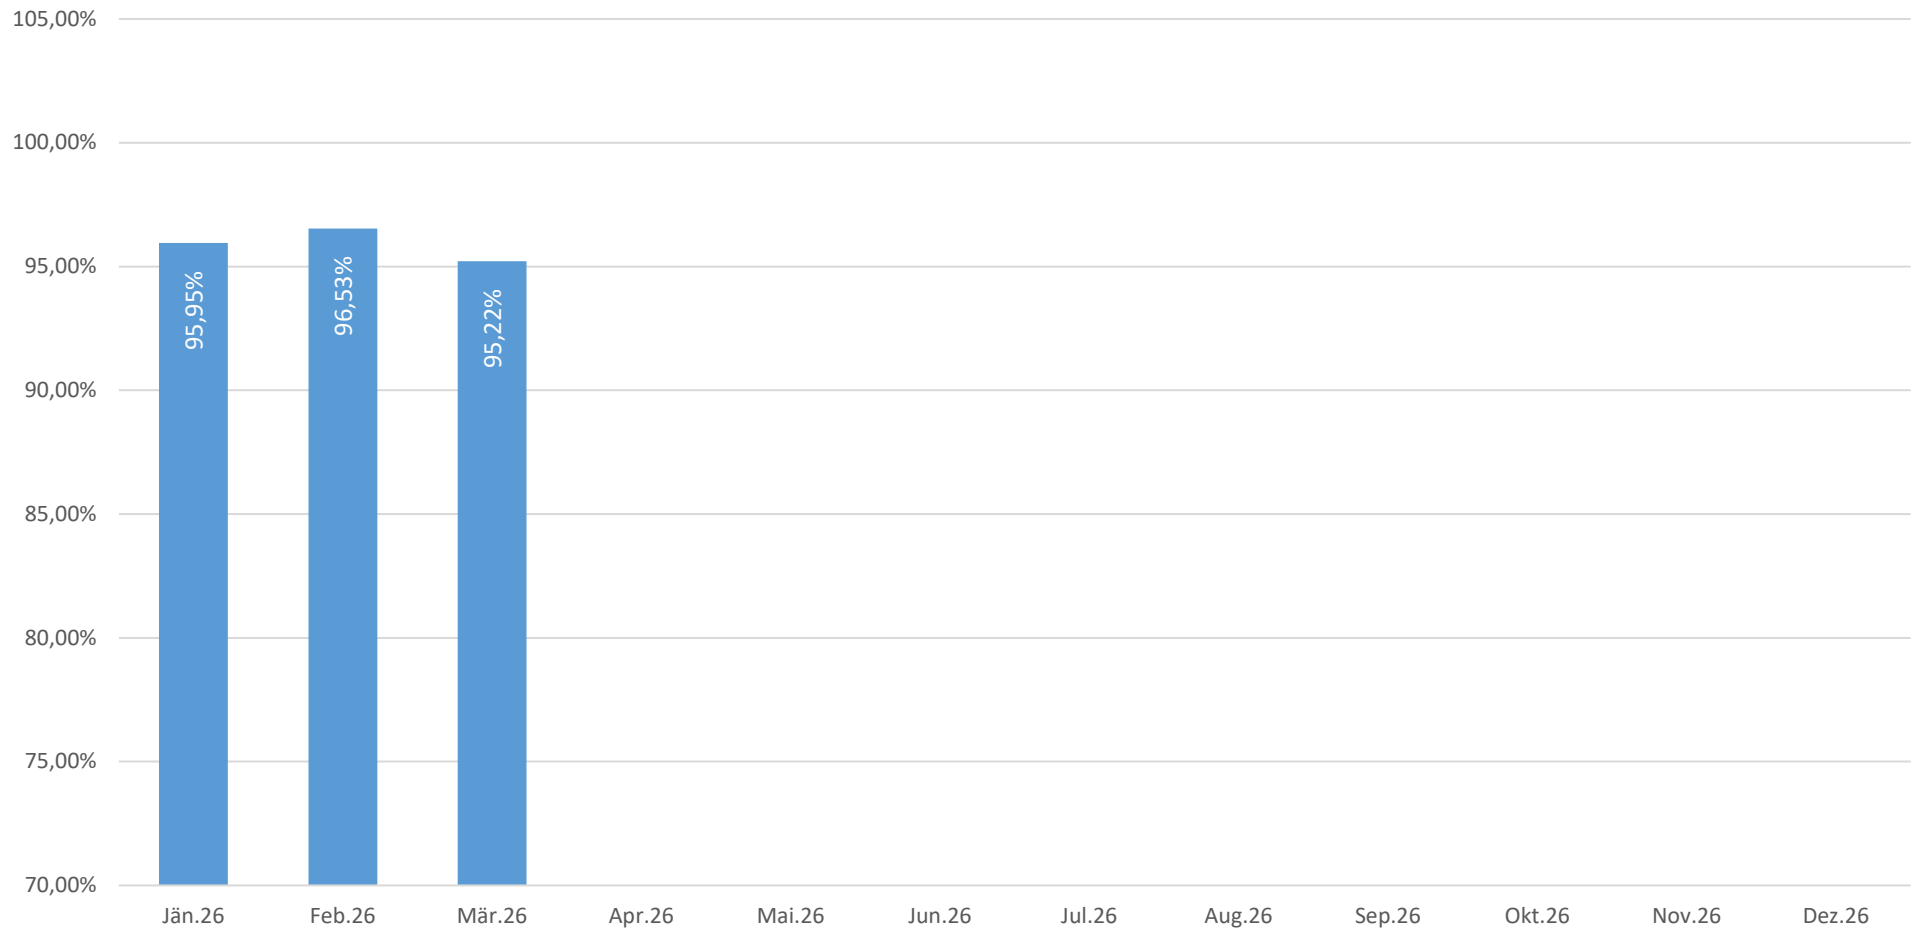

Pünktlichkeitsstatistik 2026

Pünktlichkeitswerte für den Abschnitt: Schedifkplatz – Baden Landeskrinikum