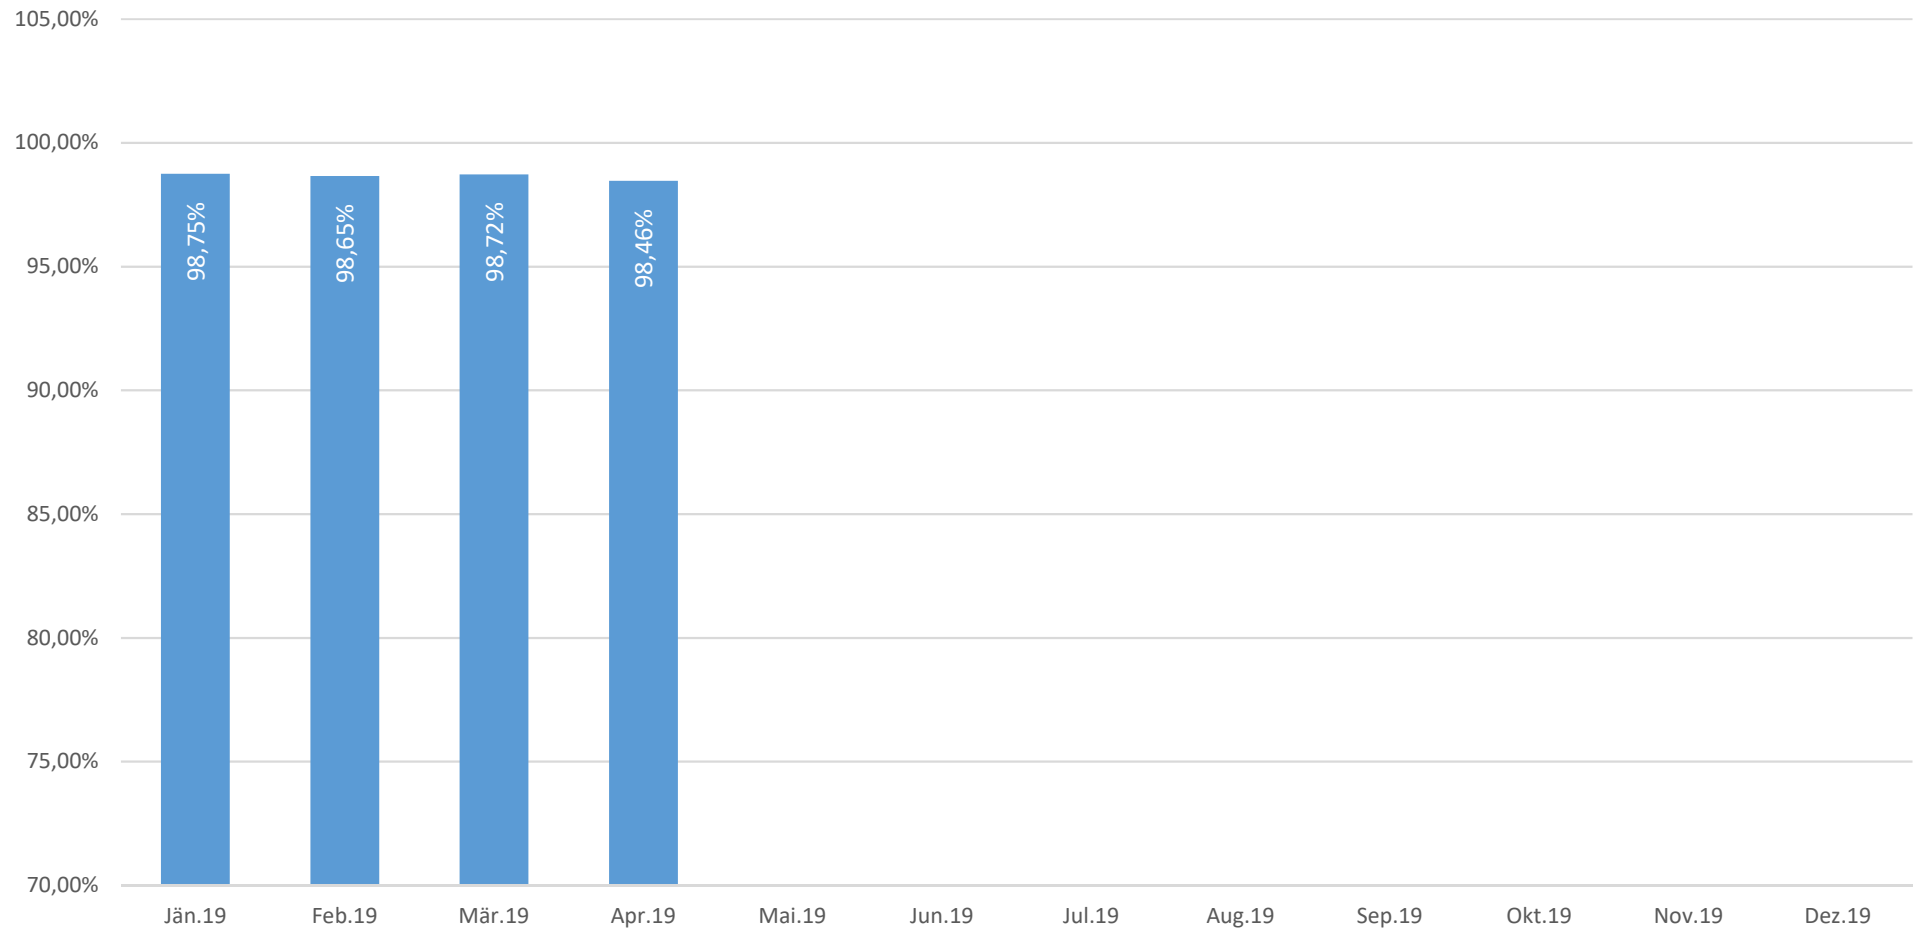

## Pünktlichkeitsstatistik 2019

*Pünktlichkeitswerte für den Abschnitt: Schedifkaplatz – Baden Landeskrinikum*